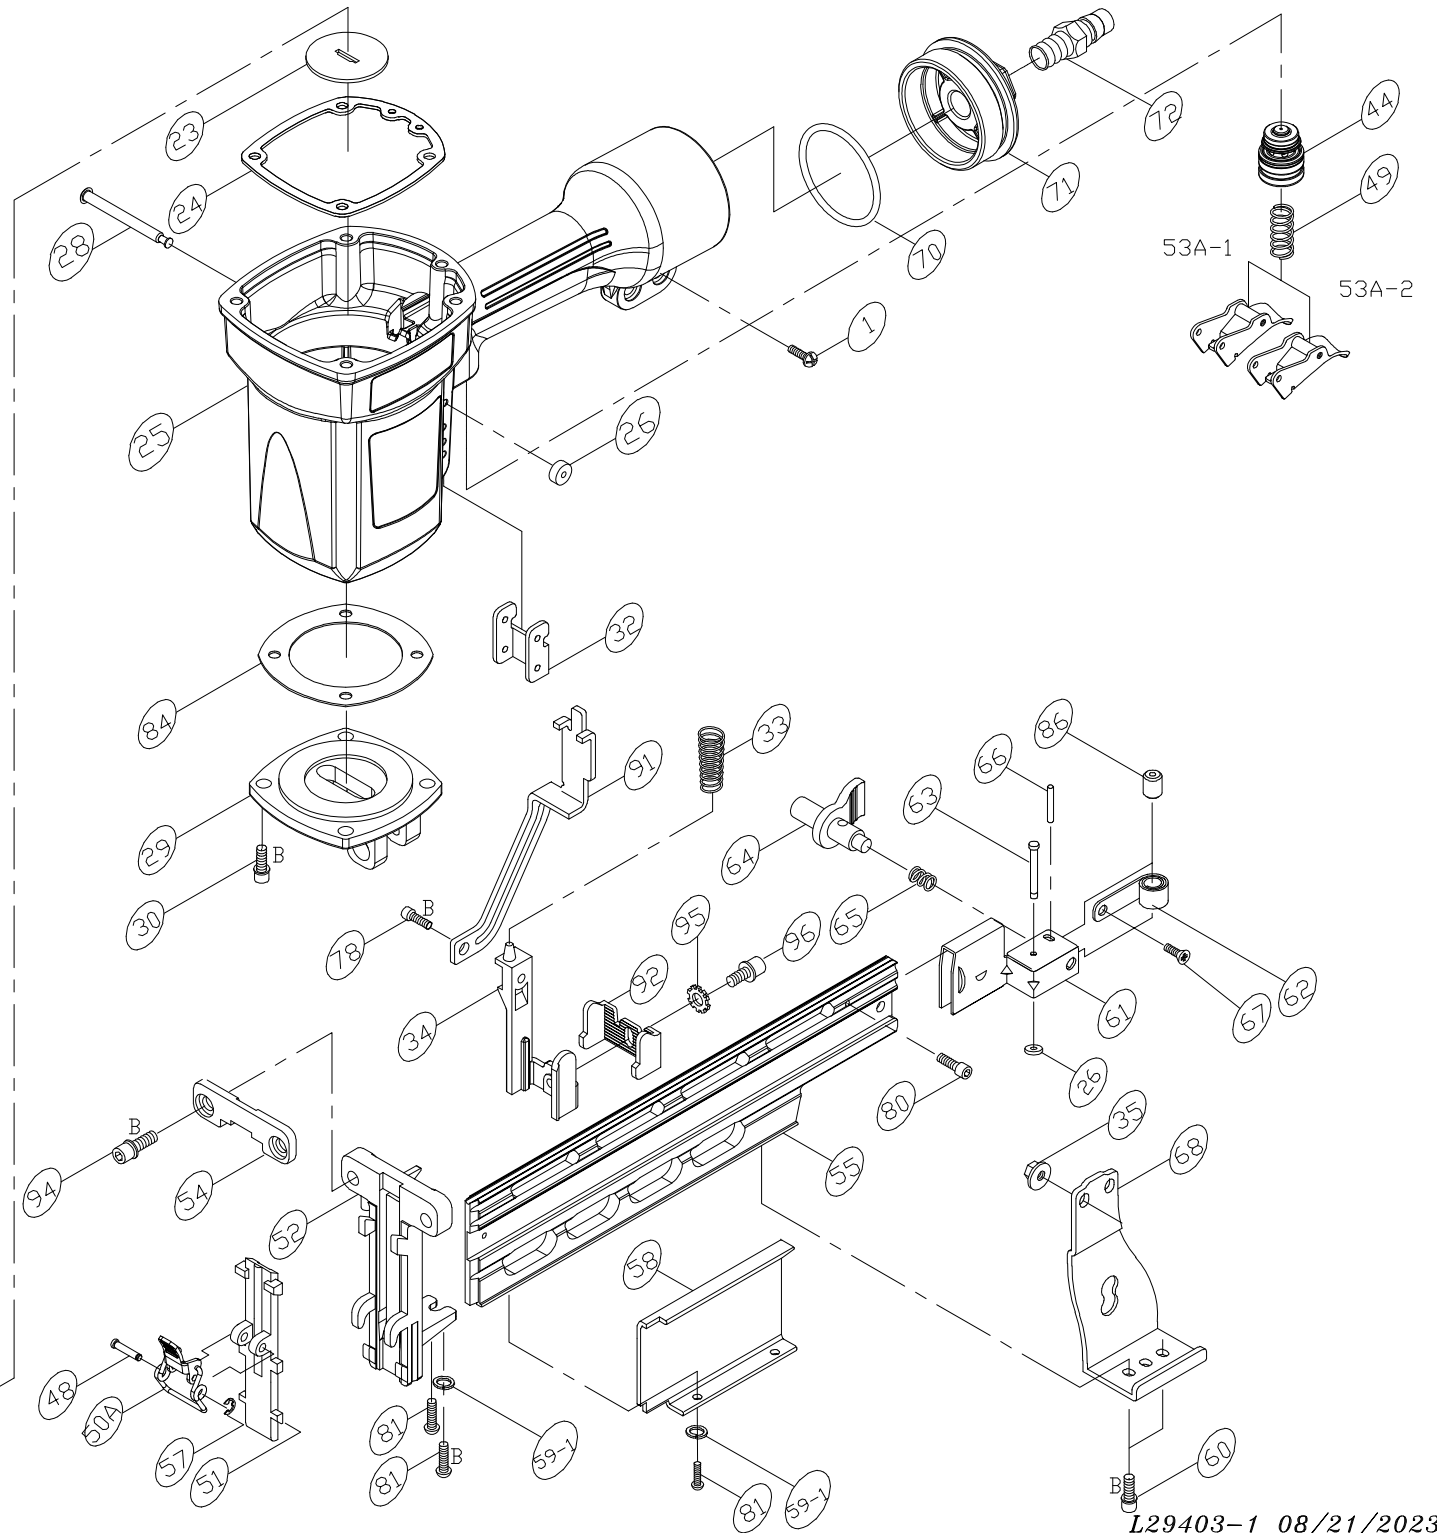

MODEL : KG765E

*R : APPLY LOCTITE 263
 *B : APPLY LOCTITE 243

PARTS LIST (KG765E)

*WHEN ORDERING SPARE PARTS, PLEASE STATE ITEM No, PART NO. AND DESCRIPTION.

ITEM	PART NO	DESCRIPTION	QTY	ITEM	PART NO	DESCRIPTION	QTY	ITEM	PART NO	DESCRIPTION	QTY
01	US06100B-20	UM.HD.BOLT	2	44	15104405A	SWITCH ASSEMBLY	1	94	HS06100B-20	HEX.SOC.HD.BOLT	2
02	15100202	EXHAUST COVER	1	48	15304801	STEPPED PIN	1	95	25209401	STAR WASHER	1
03	US05080L-20	UM.HD.BOLT	1	49	16305401	SPRING	1	96	HS05080L-08	HEX.SOC.HD.BOLT	1
04	15300401	PU RING	1	50A	25205001A	LATCH	1				
05	HS06100LW-25	HEX.SOC.HD.BOLT+SW	4	51	25205103	DRIVER GUIDE COVER	1				
06	15108803	CAP	1	52	27005204	NOSE	1				
08	15100801	SPACER	1	53A-1	25205301A	SEQUENTIAL FIRE TRIGGER	1				
09	15100901	PISTON STOPPER**	1	53A-2	25205305A	BUMP FIRE TRIGGER	1				
10	15101001	SPRING**	1	54	25205401	SET PLATE	1				
11	OR41630N	O RING**	1	55	27005501	MAGAZINE	1				
12	15101202	PISTON HEAD VALVE	1	57	ER0300R	E RING	1				
12-1	15100401	SPACER	2	58	25205801	COVER	1				
13	OR52126N	O RING	2	59-1	SW0500W	SPRING WASHER	3				
14	15101401	SEAL	1	60	HS05080LW-12	HEX.SOC.HD.BOLT+SW	2				
15	OR45735N1	O RING**	1	61	26906101	PUSHER	1				
16A	26001602A	PISTON ASSEMBLY**	1	62	15306201	SPRING**	1				
18	15301802	CYLINDER SPACER	1	63	12105802	SHAFT	1				
19	OR74431N	O RING	1	64	15306403	STOPPER	1				
20	OR53726N	O RING**	2	65	12103901	SPRING	1				
20-1	OR47735N	O RING**	1	66	RP3018S	ROLLED PIN	1				
20-2	OR54431N	O RING**	1	67	FH04070L-05	FLAT.HD.BOLT	1				
21	25202101	CYLINDER	1	68	15906802	BRACKET	1				
22	25202202	BUMPER	1	70	OR44431N	O RING**	1				
23	15302301	WASHER	1	71	35307101	END CAP	1				
24	15109101	GASKET**	1	72	12106401	AIR PLUG	1				
25	15108902	BODY	1	77	FW050130B-10	FLAT WASHER	1				
26	16103001	PU RING**	4	78	HS05080BW-08	HEX.SOC.HD.BOLT+SW	1				
28	16102902	STEPPED PIN	3	80	HS04070L-06	HEX.SOC.HD.BOLT	1				
29	25202901	BOTTOM	1	81	US05080L-12	UM.HD.BOLT**	4				
30	HS06100BW-20	HEX.SOC.HD.BOLT+SW	4	82	SS06100B-06	SET SCREW	1				
32	25203201	GUIDE SAFETY LEVER	1	84	15108402	GASKET**	1				
33	25203301	COMPRESSION SPRING	1	86	15308601	ROLLER	1				
34	25203401	SAFETY LEVER	1	91	25209101	UPPER SAFETY LEVER	1				
35	LN0600NB	LOCK NUT	2	92	25209201	SAFETY ADJUSTING LEVER	1				