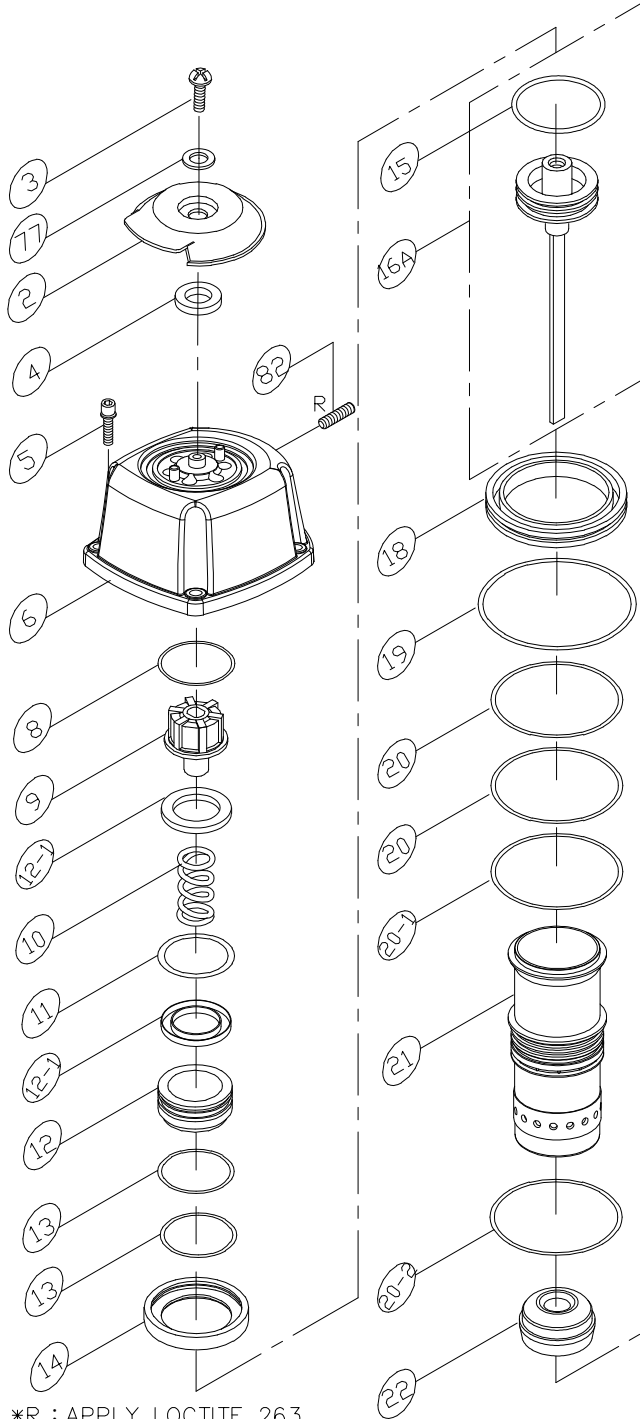

MODEL : KG765E

*R : APPLY LOCTITE 263
 *B : APPLY LOCTITE 243

PARTS LIST (KG765E)

*WHEN ORDERING SPARE PARTS, PLEASE STATE ITEM No, PART NO. AND DESCRIPTION.

ITEM	PART NO	DESCRIPTION	QTY	ITEM	PART NO	DESCRIPTION	QTY	ITEM	PART NO	DESCRIPTION	QTY
01	US06100B-20	UM.HD.BOLT	2	44	15104405A	SWITCH ASSEMBLY	1	94	HS06100B-20	HEX.SOC.HD.BOLT	2
02	15100202	EXHAUST COVER	1	48	15304801	STEPPED PIN	1	95	25209401	STAR WASHER	1
03	US05080L-20	UM.HD.BOLT	1	49	16305401	SPRING	1	96	HS05080L-08	HEX.SOC.HD.BOLT	1
04	15300401	PU RING	1	50A	25205001A	LATCH	1				
05	HS06100LW-25	HEX.SOC.HD.BOLT+SW	4	51	25205103	DRIVER GUIDE COVER	1				
06	15108803	CAP	1	52	27005204	NOSE	1				
08	15100801	SPACER	1	53A-1	25205301A	SEQUENTIAL FIRE TRIGGER	1				
09	15100901	PISTON STOPPER**	1	53A-2	25205305A	BUMP FIRE TRIGGER	1				
10	15101001	SPRING**	1	54	25205401	SET PLATE	1				
11	OR41630N	O RING**	1	55	27005501	MAGAZINE	1				
12	15101202	PISTON HEAD VALVE	1	57	ER0300R	E RING	1				
12-1	15100401	SPACER	2	58	25205801	COVER	1				
13	OR52126N	O RING	2	59-1	SW0500W	SPRING WASHER	3				
14	15101401	SEAL	1	60	HS05080LW-12	HEX.SOC.HD.BOLT+SW	2				
15	OR45735N1	O RING**	1	61	26906101	PUSHER	1				
16A	26001602A	PISTON ASSEMBLY**	1	62	15306201	SPRING**	1				
18	15301802	CYLINDER SPACER	1	63	12105802	SHAFT	1				
19	OR74431N	O RING	1	64	15306403	STOPPER	1				
20	OR53726N	O RING**	2	65	12103901	SPRING	1				
20-1	OR47735N	O RING**	1	66	RP3018S	ROLLED PIN	1				
20-2	OR54431N	O RING**	1	67	FH04070L-05	FLAT.HD.BOLT	1				
21	25202101	CYLINDER	1	68	15906802	BRACKET	1				
22	25202202	BUMPER	1	70	OR44431N	O RING**	1				
23	15302301	WASHER	1	71	35307101	END CAP	1				
24	15109101	GASKET**	1	72	12106401	AIR PLUG	1				
25	15108902	BODY	1	77	FW050130B-10	FLAT WASHER	1				
26	16103001	PU RING**	4	78	HS05080BW-08	HEX.SOC.HD.BOLT+SW	1				
28	16102902	STEPPED PIN	3	80	HS04070L-06	HEX.SOC.HD.BOLT	1				
29	25202901	BOTTOM	1	81	US05080L-12	UM.HD.BOLT**	4				
30	HS06100BW-20	HEX.SOC.HD.BOLT+SW	4	82	SS06100B-06	SET SCREW	1				
32	25203201	GUIDE SAFETY LEVER	1	84	15108402	GASKET**	1				
33	25203301	COMPRESSION SPRING	1	86	15308601	ROLLER	1				
34	25203401	SAFETY LEVER	1	91	25209101	UPPER SAFETY LEVER	1				
35	LN0600NB	LOCK NUT	2	92	25209201	SAFETY ADJUSTING LEVER	1				