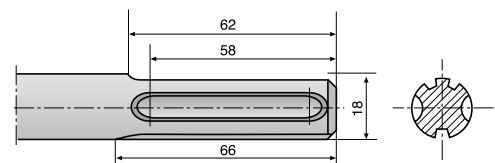

SDS-max Meissel

	Beschreibung / Description	Grösse / Taille (mm)	VE / PU	Artikel- nummer / Numéro d'article	EAN-Code / Code EAN	Preis / Prix pro VE / par unité
	Spitzmeißel	280	1	750990	8717154653120	18.20
		400	1	750991	8717154653144	19.90
		600	1	750992	8717154653168	28.30
	Spitzmeißel selbstschärfend mit gedrehter Spitze	400	1	751032	8717574023527	37.40
	Flachmeißel	27 x 280	1	750993	8717154653137	18.20
		27 x 400	1	750994	8717154653151	19.90
		27 x 600	1	750995	8717154653175	28.30
	Flachmeißel, selbstschärfend	27 x 400	1	751033	8717574023565	37.40
	Flachmeißel mit verlängerter Blattlänge	25 x 400	1	751222	8717574057812	39.50
	Spatmeißel	50 x 300	1	751028	8717154653182	36.40
		50 x 400	1	750997	8717154653199	31.20
		80 x 300	1	751034	8717574023572	45.80
		115 x 350	1	750999	8717154653212	114.50
	Spatmeißel, selbstschärfend	50 x 350	1	751038	8717574023589	54.80
	Fliesenmeißel, 20° abgewinkelt	50 x 300	1	751005	8717154652765	35.80
		80 x 300	1	751037	8717472818232	55.20
	Langfliesenmeißel, 20° abgewinkelt	50 x 300	1	751039	8717574023596	53.40
	3-tgl. Meißelset (Spitzmeißel, Flachmeißel und Spatmeißel)	400	1	751035	8717472817600	79.90