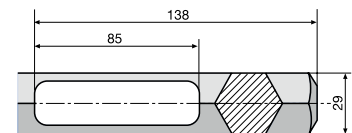

Sechskant 28 mm (1 1/8")

	Beschreibung / Description	Grösse / Taille (mm)	VE / PU	Artikelnummer / Numéro d'article	EAN-Code / Code EAN	Preis / Prix pro VE / par unité
	Spitzmeißel	400	1	751520	8717154653687	57.00
		520	1	751521	8717154653694	58.40
	Spitzmeißel, selbstschärfend	400	1	751519	8717574044195	69.90
	Flachmeißel	36 x 400	1	751522	8717154653700	57.00
		36 x 520	1	751523	8717154653717	58.40
	Spatmeißel	80 x 400	1	751524	8717154653724	141.40
	Asphaltmeißel	125 x 500	1	751525	8717154653731	178.70
	Schaufel	130 x 400	1	751526	8717154653748	196.00
	Erdnageltreiber	27 x 400	1	751529	8717154653779	294.50
Folgendes Zubehör hat einen Kegel-Anschluss von 38 bis 44 mm						
	Schaft für Stampferplatte	400	1	751527	8717574023619	152.70
	Stampferplatte	Ø178	1	751530	8717574023619	198.00

Passend für HiKOKI / Hitachi Hämmer H65SD/H65SD2/H70SD/H90SE/H90SG sowie für Wettbewerbsmodelle von Bosch, Hilti und Makita.

Sechskant 28 mm mit Kragen (1 1/8")

	Beschreibung / Description	Grösse / Taille (mm)	VE / PU	Artikelnummer / Numéro d'article	EAN-Code / Code EAN	Preis / Prix pro VE / par unité
	Spitzmeißel	550	1	751571	8717472818539	95.70
	Flachmeißel	36 x 550	1	751572	8717472818546	95.70
	Spatmeißel	76 x 500	1	751573	8717472818553	132.30
	Schaufel	125 x 480	1	751574	8717472818560	379.50