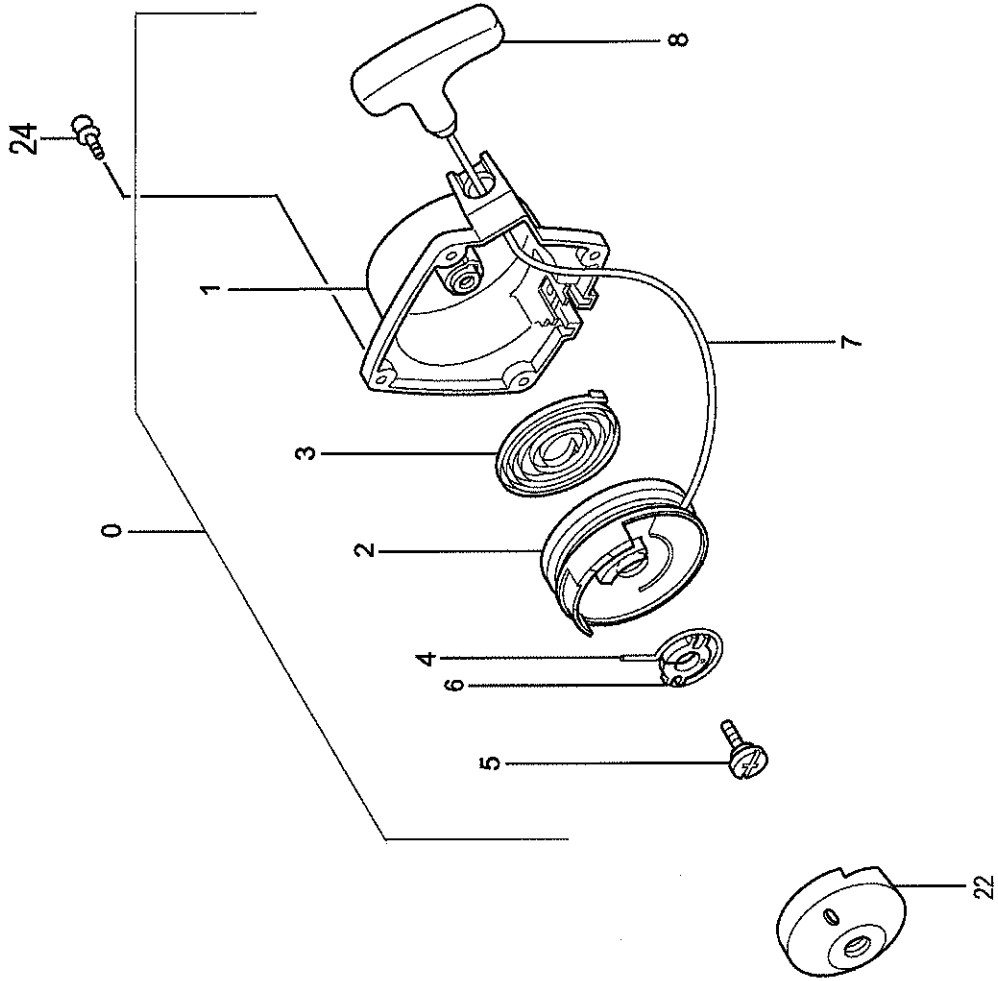

B43-03

CG22EJ(L) ENGINE-1

REF. NUMBER	PARTS NUMBER	DESCRIPTION	Q'TY	SERIAL NUMBER
040	668-9894	INLET MANIFOLD GASKET	1	
041	668-9911	CARB INSULATOR SET	1	
042	668-4611	CARBURETOR GASKET	1	
047	669-5511	HEX.HOLE BOLT 5X22/WS	2	
055	669-5354	SCREW 5X60/S	2	
056	668-4666	WASHER 5	2	
059	668-8177	SHEELD TUBE	1	
060	668-4611	CLIP,6.3 DIA.	1	
061	668-4622	PUMP FILTER BODY COMP	1	
062	669-1594	TANK	1	
063	668-5044	TANK CAP ASS'Y	1	
064	669-2244	COLLAR 5.8	3	
065	669-0511	CARBURETOR SET WYL182	1	
066	668-4622	SWIVEL CAP	1	
067	669-5504	HEX.HOLE BOLT 5X16/PS	2	
068	669-5511	SCREW 5X20/WS	1	
073	668-4622	TANK CAP CHAIN	1	
078	668-4888	FUEL PIPE 3X5X80	1	
079	668-4622	RETURN GROMMET	1	

REF. NUMBER	PARTS NUMBER	DESCRIPTION	QTY	SERIAL NUMBER
001	669-2801	MUFFLER PROTECTOR BLACK	1	
002	669-537	SCREW 4X15PS	1	
004	668-463	TAPPING SCREW D4.5X12	1	
005	668-511	HEX. SOCKET HD. BOLT M5X5	2	
006	668-491	WASHER M5	2	
007	669-248	MUFFLER SET	1	
016	669-274	MUFFLER GASKET	1	
017	668-725	HEAT SHIELD	1	
031	668-464	CLUTCH WASHER B	2	
032	668-861	CLUTCH SHOE COMP., T-16	2	
033	668-943	CLUTCH SPRING	1	
034	668-952	CLUTCH PLATE A.0.3	2	
035	668-962	STEP BOLT	2	
036	668-464	HEX.HOLE BOLT M5X18/WS	2	
038	668-464	BENT WASHER 8	2	
045	668-497	HEX.HOLE BOLT M5X30/WS	1	
063	668-801	CORD CLAMP COMP.	1	

B43-05 CG22EJ(L) RECOIL STARTER

REF. NUMBER	PARTS NUMBER	DESCRIPTION	Q'TY	SERIAL NUMBER
000	668-4934	RECOIL STARTER BODY ASS'Y	1	
001	668-4944	RECOIL STARTER BODY COMP	1	
002	668-4944	STARTER ROPE REEL	1	
003	668-4944	RECOIL SPRING	1	
004	668-4944	SWING ARM	1	
005	668-4674	SET SCREW	1	
006	668-4934	PULLEY STAY	1	
007	668-4944	ROPE 3.0X800	1	
008	668-4684	STARTER HANDLE	1	
022	668-4934	STARTER PULLEY	1	
024	668-4684	HEX.HOLE BOLT 4X15/PS	4	