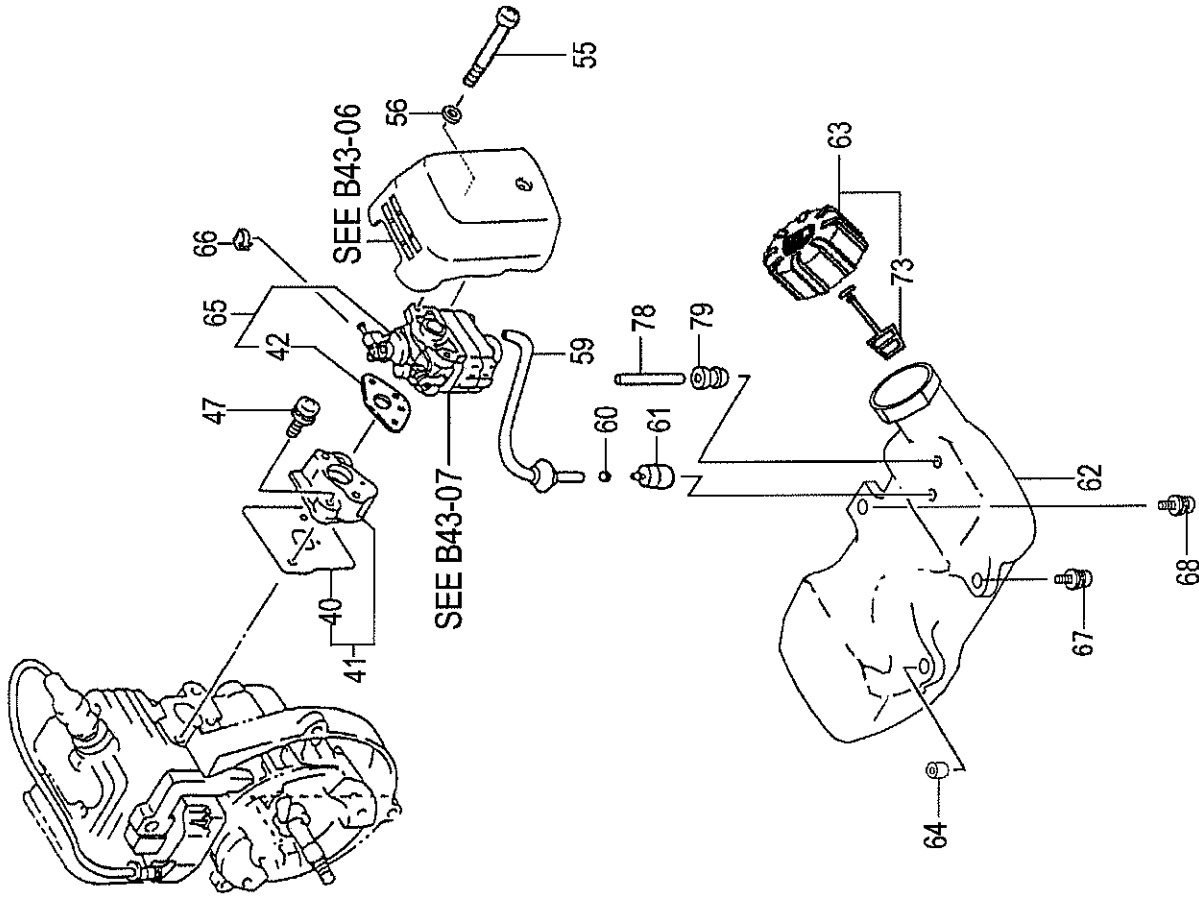

B43

CG22EJ(L)

Serial No.

B43-01**CG22EJ(L) CYLINDER/PISTON/CRANK SHAFT**

REF. NUMBER	PARTS NUMBER	DESCRIPTION	Q'TY	SERIAL NUMBER
001	668-7468	SPARK PLUG CAP ASSY	1	
002	668-5768	SPARK PLUG, RCJ8Y	1	
006	668-5488	CYLINDER SET	1	
007	668-4588	HEX.HOLE BOLT M5X18/S	2	
009	668-5708	CYLINDER GASKET	1	
011	668-6118	PISTON RING	1	
012	668-5868	PISTON SET	1	
013	668-4598	PISTON PIN CIRCLIP	2	
014	668-6018	PISTON PIN	1	
016	668-6218	CRANK SHAFT COMP.	1	
040	668-7888	HIGH TENSION CORD 140L	1	
043	668-4598	IGNITION COIL COMP.	1	
046	668-4688	HEX.HOLE BOLT 4X15/PS	2	
050	668-7668	IGNITION COIL ASS'Y	1	
056	668-4608	RUBBER CAP	1	
057	668-7978	REED WIRE ASSY	1	

B43-03

CG22EJ(L) ENGINE-1

REF. NUMBER	PARTS NUMBER	DESCRIPTION	Q'TY	SERIAL NUMBER
040	668-9894	INLET MANIFOLD GASKET	1	
041	668-9911	CARB INSULATOR SET	1	
042	668-4611	CARBURETOR GASKET	1	
047	669-5511	HEX.HOLE BOLT 5X22/WS	2	
055	669-5354	SCREW 5X60/S	2	
056	668-4666	WASHER 5	2	
059	668-8177	SHEELD TUBE	1	
060	668-4611	CLIP,6.3 DIA.	1	
061	668-4622	PUMP FILTER BODY COMP	1	
062	669-1594	TANK	1	
063	668-5044	TANK CAP ASS'Y	1	
064	669-2244	COLLAR 5.8	3	
065	669-0511	CARBURETOR SET WYL182	1	
066	668-4622	SWIVEL CAP	1	
067	669-5504	HEX.HOLE BOLT 5X16/PS	2	
068	669-5511	SCREW 5X20/WS	1	
073	668-4622	TANK CAP CHAIN	1	
078	668-4888	FUEL PIPE 3X5X80	1	
079	668-4622	RETURN GROMMET	1	

REF. NUMBER	PARTS NUMBER	DESCRIPTION	QTY	SERIAL NUMBER
001	669-2801	MUFFLER PROTECTOR BLACK	1	
002	669-537	SCREW 4X15PS	1	
004	668-463	TAPPING SCREW D4.5X12	1	
005	668-511	HEX. SOCKET HD. BOLT M5X5	2	
006	668-491	WASHER M5	2	
007	669-248	MUFFLER SET	1	
016	669-274	MUFFLER GASKET	1	
017	668-725	HEAT SHIELD	1	
031	668-464	CLUTCH WASHER B	2	
032	668-861	CLUTCH SHOE COMP., T-16	2	
033	668-943	CLUTCH SPRING	1	
034	668-952	CLUTCH PLATE A.0.3	2	
035	668-962	STEP BOLT	2	
036	668-464	HEX.HOLE BOLT M5X18/WS	2	
038	668-464	BENT WASHER 8	2	
045	668-497	HEX.HOLE BOLT M5X30/WS	1	
063	668-801	CORD CLAMP COMP.	1	