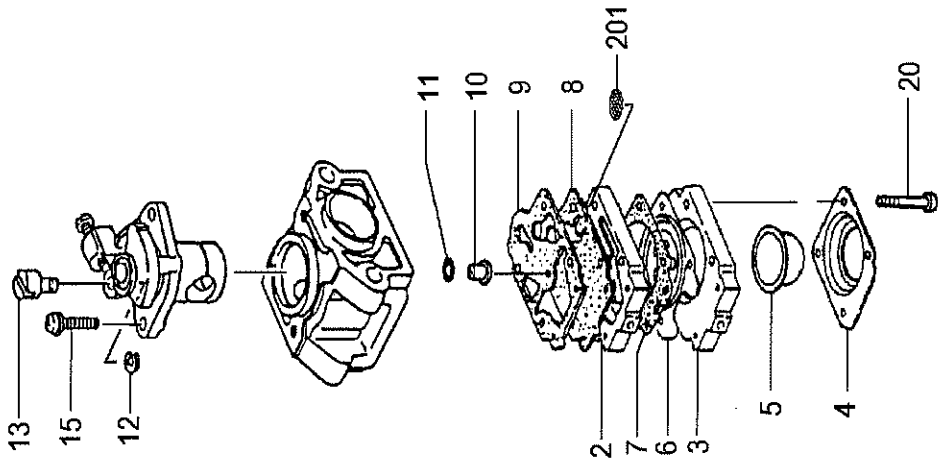

B43-05 CG22EJ(L) RECOIL STARTER

REF. NUMBER	PARTS NUMBER	DESCRIPTION	Q'TY	SERIAL NUMBER
000	668-4934	RECOIL STARTER BODY ASS'Y	1	
001	668-4944	RECOIL STARTER BODY COMP	1	
002	668-4944	STARTER ROPE REEL	1	
003	668-4944	RECOIL SPRING	1	
004	668-4944	SWING ARM	1	
005	668-4674	SET SCREW	1	
006	668-4934	PULLEY STAY	1	
007	668-4944	ROPE 3.0X800	1	
008	668-4684	STARTER HANDLE	1	
022	668-4934	STARTER PULLEY	1	
024	668-4684	HEX.HOLE BOLT 4X15/PS	4	

REF. NUMBER	PARTS NUMBER	DESCRIPTION	Q'TY	SERIAL NUMBER
002	668-487	PUMP BODY COMP.	1	
003	668-468	PRIMING PUMP COMP.	1	
004	668-468	DIAPHRAGM COVER	1	
005	668-468	PRIMING BODY	1	
006	669-083	METERING DIAPHRAGM COMP	1	
007	668-469	DIAPHRAGM GASKET	1	
008	668-469	PUMP DIAPHRAGM	1	
009	669-145	PUMP GASKET	1	
010	669-184	MAIN JET #38	1	
011	668-469	O-RING	1	
012	668-469	STOP RING	1	
013	668-469	SWIVEL	1	
015	668-469	THROTTLE SET SCREW	2	
020	668-469	SET SCREW	4	
201	668-470	INLET SCREEN	1	

REF. NUMBER	PARTS NUMBER	DESCRIPTION	QTY	SERIAL NUMBER
001	668-947	DRIVE SHAFT 1480L	1	
002	668-941	DRIVE SHAFT PIPE COMP.1450L	1	
003	668-483	BUSH ASS'Y	5	
004	668-483	HEX.NUT 6	2	
005	668-483	HANDLE	1	
006	668-483	BARRIER(BLACK)	1	
008	668-483	BOLT 6X43/P (BLACK)	2	
016	668-926	HANGER COLLAR	1	
017	668-928	HANGER	1	
018	668-929	HANGER FIXING BRACKET	1	
019	317-775	MACHINE SCREW (W/WASHERS) M5X2	1	
025	669-376	THROTTLE LEVER ASS'Y	1	
050	668-483	SHOULDER BELT SINGLE	1	
083	669-398	THROTTLE WIRE COMP.	1	
084	669-402	THROTTLE WIRE 4T	1	
085	668-745	STOP BUTTON COMP.	1	
086	668-752	PROTECTION TUBE 7X145L	1	
098	668-472	SAFETY LEVER	1	
100	668-472	RETURN SPRING	1	
103	668-472	BLIND PLUG	1	
110	668-480	SCREW M5X20	2	
111	668-472	CONAL NUT 5	2	
112	668-472	SCREW M4X20 (BLACK)	4	
125	668-480	THROTTLE LEVER	1	