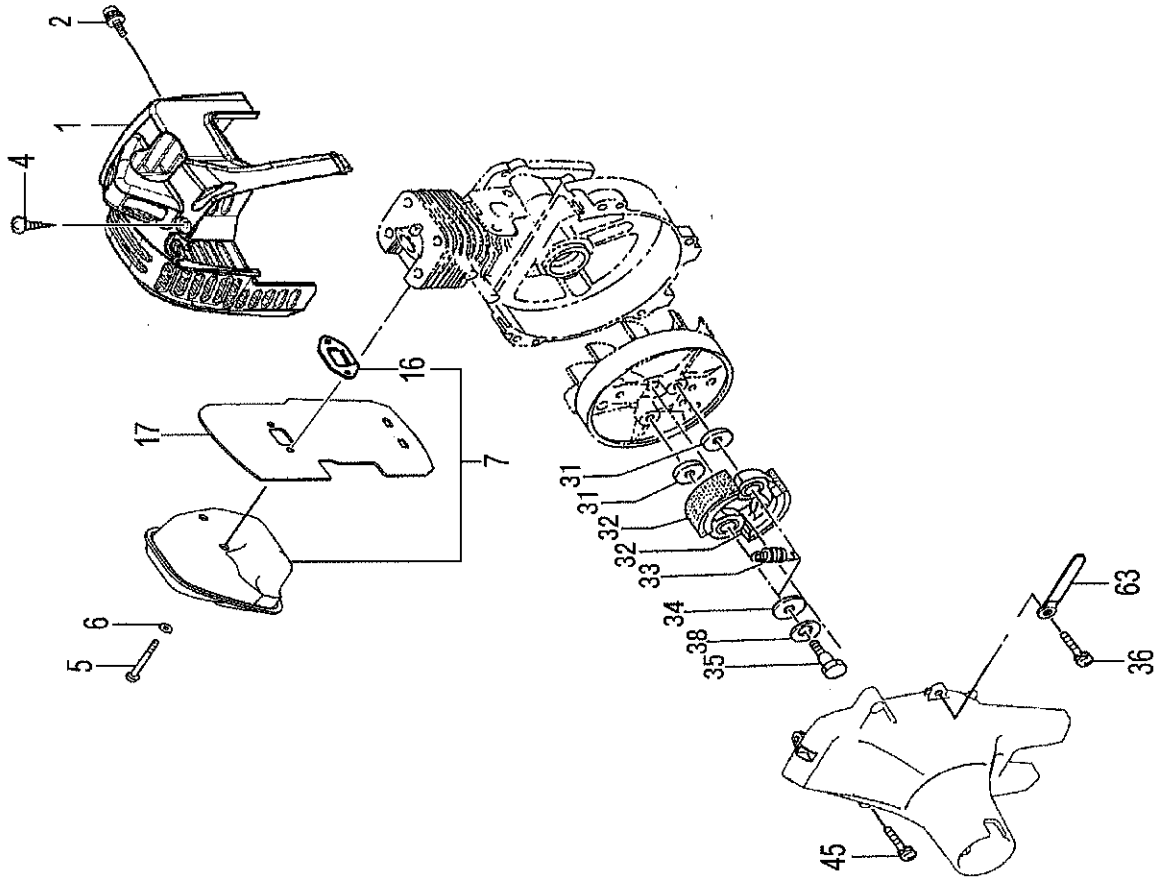

B43

CG22EJ(L)

Serial No.

B43-01**CG22EJ(L) CYLINDER/PISTON/CRANK SHAFT**

REF. NUMBER	PARTS NUMBER	DESCRIPTION	Q'TY	SERIAL NUMBER
001	668-7468	SPARK PLUG CAP ASSY	1	
002	668-5768	SPARK PLUG, RCJ8Y	1	
006	668-5488	CYLINDER SET	1	
007	668-4588	HEX.HOLE BOLT M5X18/S	2	
009	668-5708	CYLINDER GASKET	1	
011	668-6118	PISTON RING	1	
012	668-5868	PISTON SET	1	
013	668-4598	PISTON PIN CIRCLIP	2	
014	668-6018	PISTON PIN	1	
016	668-6218	CRANK SHAFT COMP.	1	
040	668-7888	HIGH TENSION CORD 140L	1	
043	668-4598	IGNITION COIL COMP.	1	
046	668-4688	HEX.HOLE BOLT 4X15/PS	2	
050	668-7668	IGNITION COIL ASS'Y	1	
056	668-4608	RUBBER CAP	1	
057	668-7978	REED WIRE ASSY	1	

B43-03

CG22EJ(L) ENGINE-1

REF. NUMBER	PARTS NUMBER	DESCRIPTION	Q'TY	SERIAL NUMBER
040	668-9894	INLET MANIFOLD GASKET	1	
041	668-9911	CARB INSULATOR SET	1	
042	668-4611	CARBURETOR GASKET	1	
047	669-5511	HEX.HOLE BOLT 5X22/WS	2	
055	669-5354	SCREW 5X60/S	2	
056	668-4666	WASHER 5	2	
059	668-8177	SHEELD TUBE	1	
060	668-4611	CLIP,6.3 DIA.	1	
061	668-4622	PUMP FILTER BODY COMP	1	
062	669-1594	TANK	1	
063	668-5044	TANK CAP ASS'Y	1	
064	669-2244	COLLAR 5.8	3	
065	669-0511	CARBURETOR SET WYL182	1	
066	668-4622	SWIVEL CAP	1	
067	669-5504	HEX.HOLE BOLT 5X16/PS	2	
068	669-5511	SCREW 5X20/WS	1	
073	668-4622	TANK CAP CHAIN	1	
078	668-4888	FUEL PIPE 3X5X80	1	
079	668-4622	RETURN GROMMET	1	

REF. NUMBER	PARTS NUMBER	DESCRIPTION	QTY	SERIAL NUMBER
001	669-2801	MUFFLER PROTECTOR BLACK	1	
002	669-537	SCREW 4X15PS	1	
004	668-463	TAPPING SCREW D4.5X12	1	
005	668-511	HEX. SOCKET HD. BOLT M5X5	2	
006	668-491	WASHER M5	2	
007	669-248	MUFFLER SET	1	
016	669-274	MUFFLER GASKET	1	
017	668-725	HEAT SHIELD	1	
031	668-464	CLUTCH WASHER B	2	
032	668-861	CLUTCH SHOE COMP., T-16	2	
033	668-943	CLUTCH SPRING	1	
034	668-952	CLUTCH PLATE A.0.3	2	
035	668-962	STEP BOLT	2	
036	668-464	HEX.HOLE BOLT M5X18/WS	2	
038	668-464	BENT WASHER 8	2	
045	668-497	HEX.HOLE BOLT M5X30/WS	1	
063	668-801	CORD CLAMP COMP.	1	