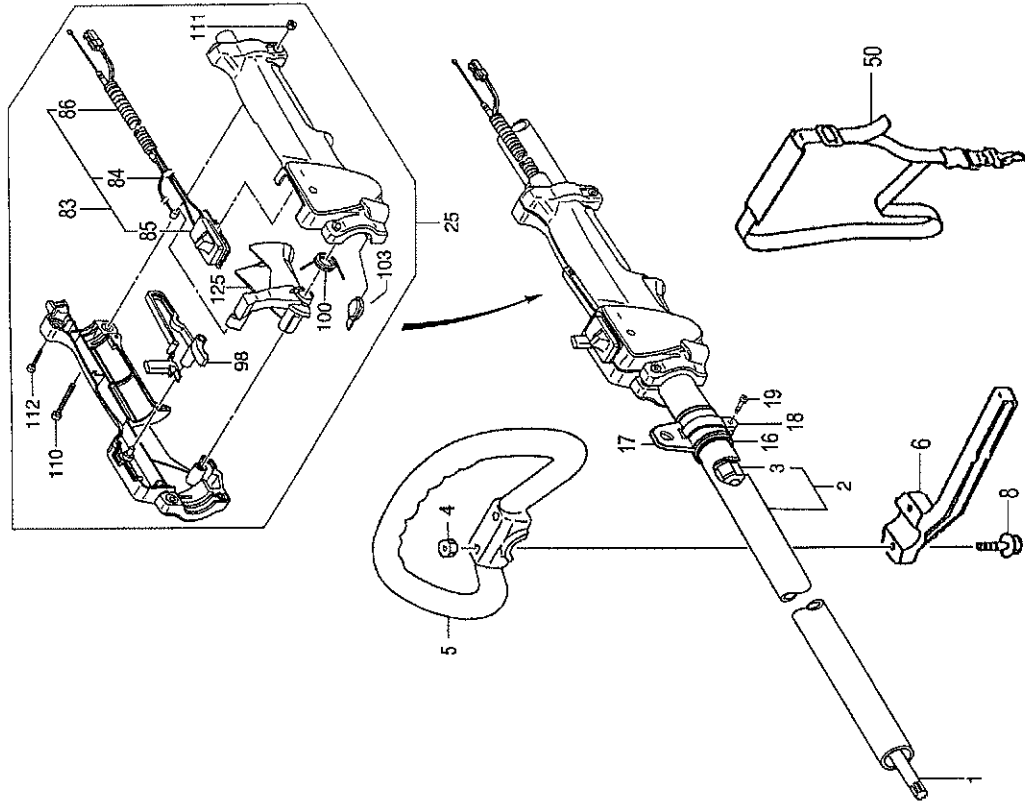

B43-06

CG22EJ(L) AIR CLEANER

REF. NUMBER	PARTS NUMBER	DESCRIPTION	Q'TY	SERIAL NUMBER
000	669-004	CLEANER ASSY	1	
001	669-039	CLEANER COVER SET	1	
002	668-465	AIR CLEANER ELEMENT	1	
003	668-973	SPECIAL SCREW	1	
004	668-465	CLEANER BODY COMP.	1	
006	669-609	CHOKE VALVE COMP.	1	
007	668-465	WAVE WASHER 8	1	
008	668-465	COLLAR 8	1	

REF. NUMBER	PARTS NUMBER	DESCRIPTION	Q'TY	SERIAL NUMBER
002	668-487	PUMP BODY COMP.	1	
003	668-468	PRIMING PUMP COMP.	1	
004	668-468	DIAPHRAGM COVER	1	
005	668-468	PRIMING BODY	1	
006	669-083	METERING DIAPHRAGM COMP	1	
007	668-469	DIAPHRAGM GASKET	1	
008	668-469	PUMP DIAPHRAGM	1	
009	669-145	PUMP GASKET	1	
010	669-184	MAIN JET #38	1	
011	668-469	O-RING	1	
012	668-469	STOP RING	1	
013	668-469	SWIVEL	1	
015	668-469	THROTTLE SET SCREW	2	
020	668-469	SET SCREW	4	
201	668-470	INLET SCREEN	1	

REF. NUMBER	PARTS NUMBER	DESCRIPTION	QTY	SERIAL NUMBER
001	668-947	DRIVE SHAFT 1480L	1	
002	668-941	DRIVE SHAFT PIPE COMP.1450L	1	
003	668-483	BUSH ASS'Y	5	
004	668-483	HEX.NUT 6	2	
005	668-483	HANDLE	1	
006	668-483	BARRIER(BLACK)	1	
008	668-483	BOLT 6X43/P (BLACK)	2	
016	668-926	HANGER COLLAR	1	
017	668-928	HANGER	1	
018	668-929	HANGER FIXING BRACKET	1	
019	317-775	MACHINE SCREW (W/WASHERS) M5X2	1	
025	669-376	THROTTLE LEVER ASS'Y	1	
050	668-483	SHOULDER BELT SINGLE	1	
083	669-398	THROTTLE WIRE COMP.	1	
084	669-402	THROTTLE WIRE 4T	1	
085	668-745	STOP BUTTON COMP.	1	
086	668-752	PROTECTION TUBE 7X145L	1	
098	668-472	SAFETY LEVER	1	
100	668-472	RETURN SPRING	1	
103	668-472	BLIND PLUG	1	
110	668-480	SCREW M5X20	2	
111	668-472	CONAL NUT 5	2	
112	668-472	SCREW M4X20 (BLACK)	4	
125	668-480	THROTTLE LEVER	1	