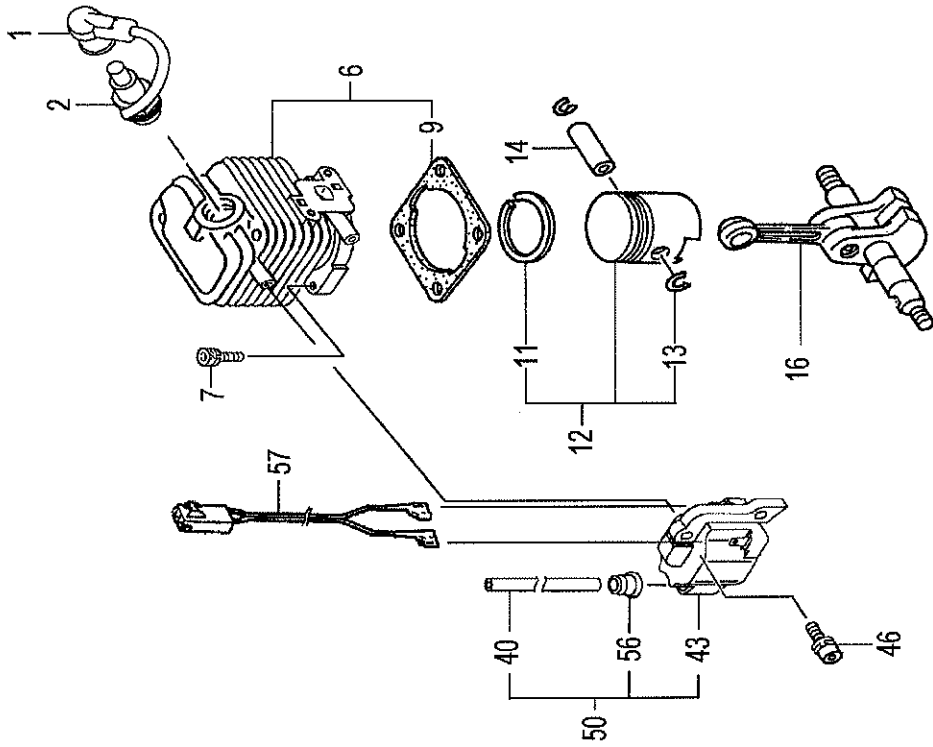

B43

CG22EJ(L)

Serial No.

B43-01**CG22EJ(L) CYLINDER/PISTON/CRANK SHAFT**

REF. NUMBER	PARTS NUMBER	DESCRIPTION	Q'TY	SERIAL NUMBER
001	668-7468	SPARK PLUG CAP ASSY	1	
002	668-5768	SPARK PLUG, RCJ8Y	1	
006	668-5488	CYLINDER SET	1	
007	668-4588	HEX.HOLE BOLT M5X18/S	2	
009	668-5708	CYLINDER GASKET	1	
011	668-6118	PISTON RING	1	
012	668-5868	PISTON SET	1	
013	668-4598	PISTON PIN CIRCLIP	2	
014	668-6018	PISTON PIN	1	
016	668-6218	CRANK SHAFT COMP.	1	
040	668-7888	HIGH TENSION CORD 140L	1	
043	668-4598	IGNITION COIL COMP.	1	
046	668-4688	HEX.HOLE BOLT 4X15/PS	2	
050	668-7668	IGNITION COIL ASS'Y	1	
056	668-4608	RUBBER CAP	1	
057	668-7978	REED WIRE ASSY	1	

B43-03

CG22EJ(L) ENGINE-1

REF. NUMBER	PARTS NUMBER	DESCRIPTION	Q'TY	SERIAL NUMBER
040	668-9894	INLET MANIFOLD GASKET	1	
041	668-9911	CARB INSULATOR SET	1	
042	668-4611	CARBURETOR GASKET	1	
047	669-5511	HEX.HOLE BOLT 5X22/WS	2	
055	669-5354	SCREW 5X60/S	2	
056	668-4666	WASHER 5	2	
059	668-8177	SHEELD TUBE	1	
060	668-4611	CLIP,6.3 DIA.	1	
061	668-4622	PUMP FILTER BODY COMP	1	
062	669-1594	TANK	1	
063	668-5044	TANK CAP ASS'Y	1	
064	669-2244	COLLAR 5.8	3	
065	669-0511	CARBURETOR SET WYL182	1	
066	668-4622	SWIVEL CAP	1	
067	669-5504	HEX.HOLE BOLT 5X16/PS	2	
068	669-5511	SCREW 5X20/WS	1	
073	668-4622	TANK CAP CHAIN	1	
078	668-4888	FUEL PIPE 3X5X80	1	
079	668-4622	RETURN GROMMET	1	

B43-05 CG22EJ(L) RECOIL STARTER

REF. NUMBER	PARTS NUMBER	DESCRIPTION	Q'TY	SERIAL NUMBER
000	668-4934	RECOIL STARTER BODY ASS'Y	1	
001	668-4944	RECOIL STARTER BODY COMP	1	
002	668-4944	STARTER ROPE REEL	1	
003	668-4944	RECOIL SPRING	1	
004	668-4944	SWING ARM	1	
005	668-4674	SET SCREW	1	
006	668-4934	PULLEY STAY	1	
007	668-4944	ROPE 3.0X800	1	
008	668-4684	STARTER HANDLE	1	
022	668-4934	STARTER PULLEY	1	
024	668-4684	HEX.HOLE BOLT 4X15/PS	4	