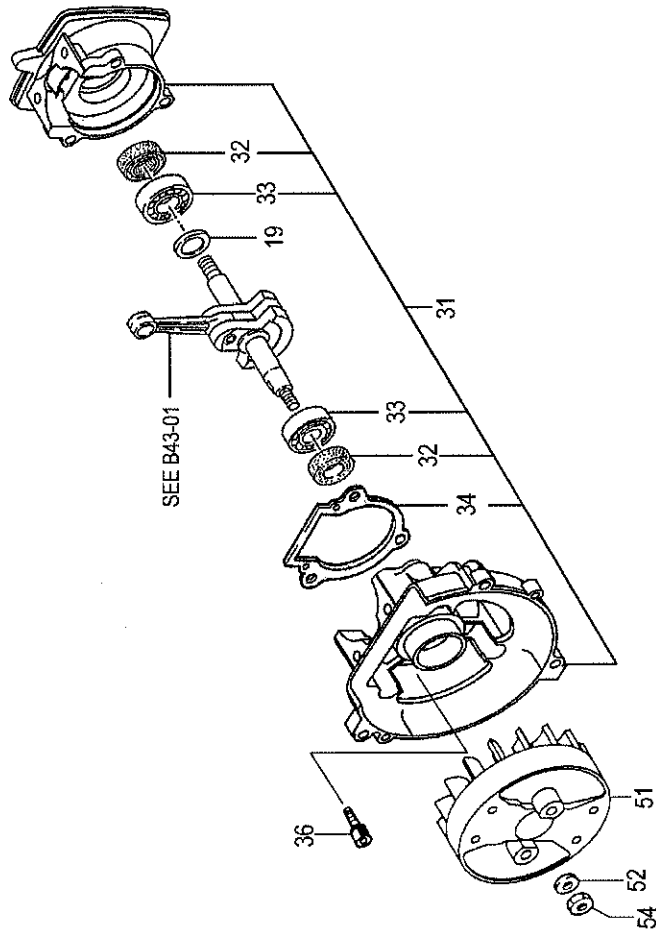

B43-02

CG22EJ(L) CRANK CASE

REF. NUMBER	PARTS NUMBER	DESCRIPTION	Q'TY	SERIAL NUMBER
019	668-460	GEAR SHAFT SHIM 0.20	V	
019	668-460	GEAR SHAFT SHIM 0.30	V	
031	668-658	CRANK CASE ASSY	1	
032	668-460	OIL SEAL TB 12227	2	
033	669-553	BALL BEARING 6001 C3	2	
034	668-671	CRANK CASE GASKET	1	
036	668-458	HEX HOLE BOLT M5X18/S	3	
051	668-737	MAGNETO ROTOR COMP	1	
052	668-461	WASHER M8	1	
054	668-461	HEX NUT M8	1