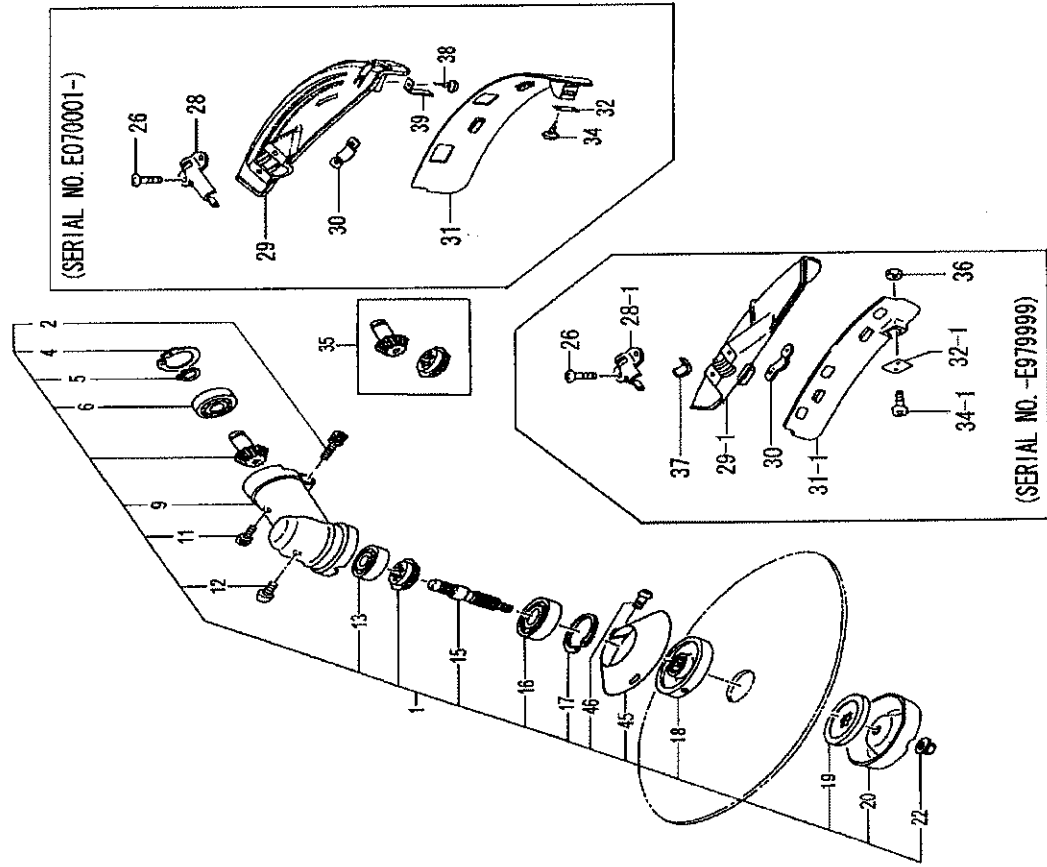

REF. NUMBER	PARTS NUMBER	DESCRIPTION	Q'TY	SERIAL NUMBER
002	668-487	PUMP BODY COMP.	1	
003	668-468	PRIMING PUMP COMP.	1	
004	668-468	DIAPHRAGM COVER	1	
005	668-468	PRIMING BODY	1	
006	669-083	METERING DIAPHRAGM COMP	1	
007	668-469	DIAPHRAGM GASKET	1	
008	668-469	PUMP DIAPHRAGM	1	
009	669-145	PUMP GASKET	1	
010	669-184	MAIN JET #38	1	
011	668-469	O-RING	1	
012	668-469	STOP RING	1	
013	668-469	SWIVEL	1	
015	668-469	THROTTLE SET SCREW	2	
020	668-469	SET SCREW	4	
201	668-470	INLET SCREEN	1	

B43-08

CG22EJ(L) FAN CASE

REF. NUMBER	PARTS NUMBER	DESCRIPTION	Q'TY	SERIAL NUMBER
001	668-859	CLUTCH SHAFT COMP.	1	
003	668-466	STOP RING C-12 OUTER	1	
005	669-183	ANTI-VIBE RUBBER	1	
006	669-504	HEX. HOLE BOLT 5X16	1	
008	668-470	HEX.HOLE BOLT M5X25/S	1	
011	668-702	FAN CASE, OR	1	
015	668-965	PIPE HOLDER, TPE	1	
026	668-491	WASHER M5	1	
027	668-915	GEAR CASE WASHER	1	
028	668-966	METAL FITTING	1	

REF. NUMBER	PARTS NUMBER	DESCRIPTION	QTY	SERIAL NUMBER
001	668-947	DRIVE SHAFT 1480L	1	
002	668-941	DRIVE SHAFT PIPE COMP.1450L	1	
003	668-483	BUSH ASS'Y	5	
004	668-483	HEX.NUT 6	2	
005	668-483	HANDLE	1	
006	668-483	BARRIER(BLACK)	1	
008	668-483	BOLT 6X43/P (BLACK)	2	
016	668-926	HANGER COLLAR	1	
017	668-928	HANGER	1	
018	668-929	HANGER FIXING BRACKET	1	
019	317-775	MACHINE SCREW (W/WASHERS) M5X2	1	
025	669-376	THROTTLE LEVER ASS'Y	1	
050	668-483	SHOULDER BELT SINGLE	1	
083	669-398	THROTTLE WIRE COMP.	1	
084	669-402	THROTTLE WIRE 4T	1	
085	668-745	STOP BUTTON COMP.	1	
086	668-752	PROTECTION TUBE 7X145L	1	
098	668-472	SAFETY LEVER	1	
100	668-472	RETURN SPRING	1	
103	668-472	BLIND PLUG	1	
110	668-480	SCREW M5X20	2	
111	668-472	CONAL NUT 5	2	
112	668-472	SCREW M4X20 (BLACK)	4	
125	668-480	THROTTLE LEVER	1	