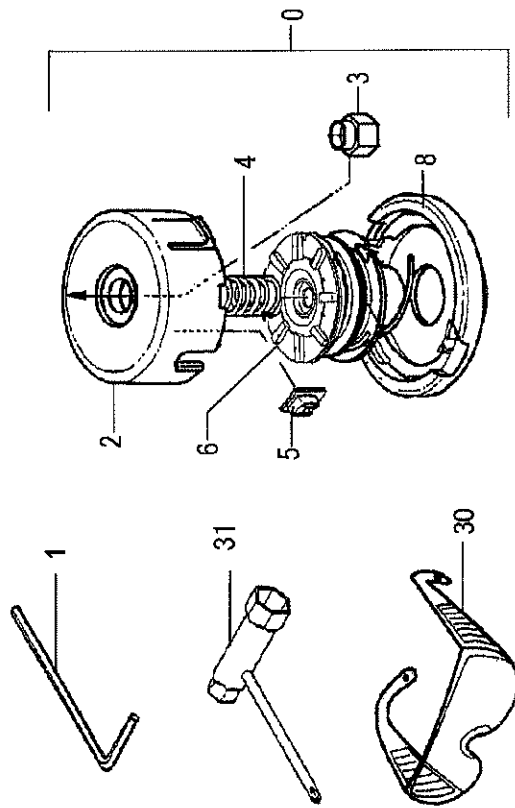

REF. NUMBER	PARTS NUMBER	DESCRIPTION	Q'TY	SERIAL NUMBER
000	669-322	NYLON HEAD ASSY Z5	1	
001	669-352	HEX. WRENCH 4	1	
002	669-327	CUTTING BODY	1	
003	668-910	SPECIAL NUT	1	
004	669-338	REEL SPRING	1	
005	669-333	EYELET	2	
006	669-329	SPOOL	1	
008	669-334	CUTTING BODY CAP	1	
030	668-476	SAFETY GLASSES	1	
031	668-497	COMBI BOX SPANNER 13X19 PLUS	1