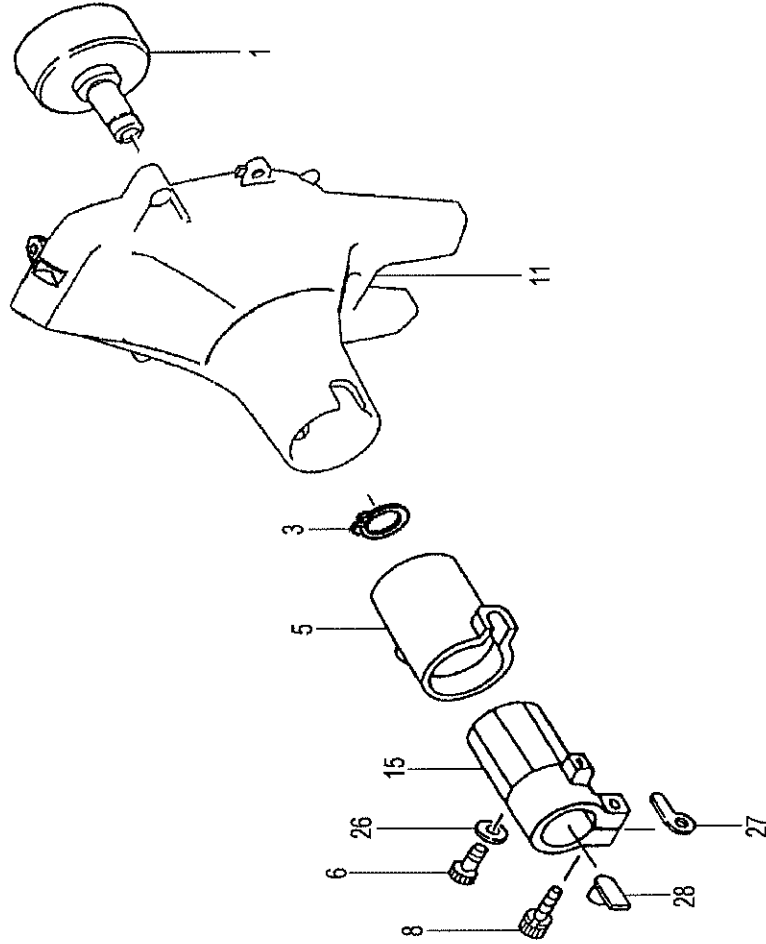

B43-08

CG22EJ(L) FAN CASE

REF. NUMBER	PARTS NUMBER	DESCRIPTION	Q'TY	SERIAL NUMBER
001	668-859	CLUTCH SHAFT COMP.	1	
003	668-466	STOP RING C-12 OUTER	1	
005	669-183	ANTI-VIBE RUBBER	1	
006	669-504	HEX. HOLE BOLT 5X16	1	
008	668-470	HEX.HOLE BOLT M5X25/S	1	
011	668-702	FAN CASE, OR	1	
015	668-965	PIPE HOLDER, TPE	1	
026	668-491	WASHER M5	1	
027	668-915	GEAR CASE WASHER	1	
028	668-966	METAL FITTING	1