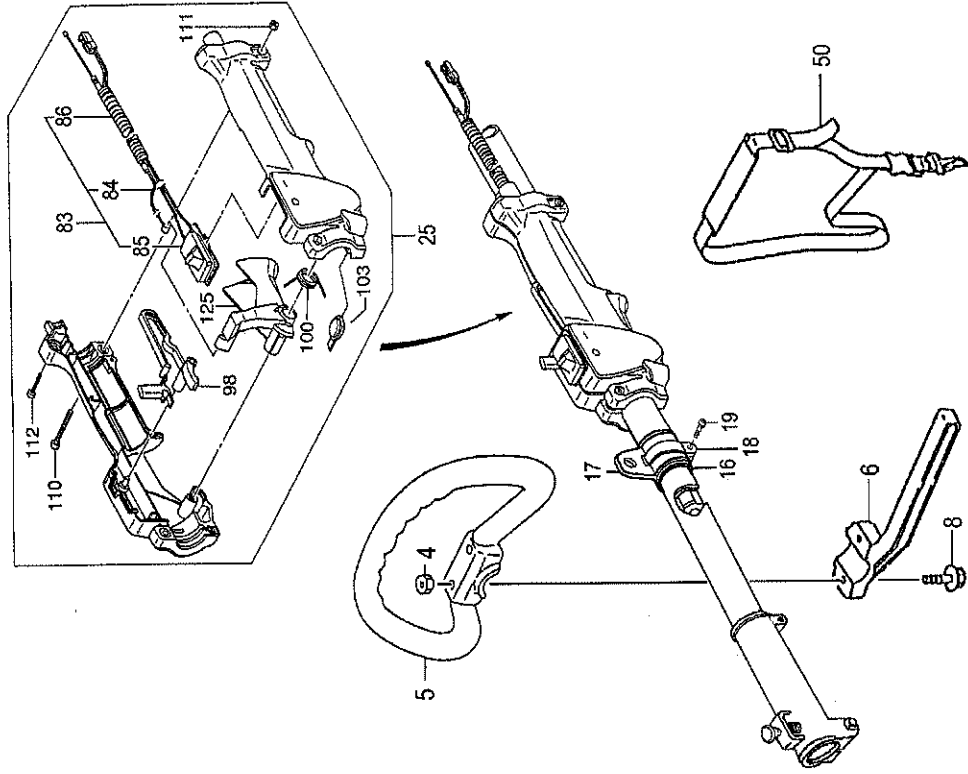

B51-08

CG22EJ(SLN) FAN CASE

REF. NUMBER	PARTS NUMBER	DESCRIPTION	Q'TY	SERIAL NUMBER
001	668-859	CLUTCH SHAFT COMP.	1	
003	668-466	STOP RING C-12 OUTER	1	
005	669-183	ANTI-VIBE RUBBER	1	
006	669-504	HEX. HOLE BOLT 5X16	1	
008	668-470	HEX.HOLE BOLT M5X25/S	1	
011	668-702	FAN CASE, OR	1	
015	668-965	PIPE HOLDER, TPE	1	
026	668-491	WASHER M5	1	
027	668-915	GEAR CASE WASHER	1	
028	668-966	METAL FITTING	1	

B51-09

CG22EJ(SLN) OPERATION PIPE

REF. NUMBER	PARTS NUMBER	DESCRIPTION	Q'TY	SERIAL NUMBER
001	668-481	DRIVE SHAFT A	1	
002	668-483	MAIN PIPE COMP.	1	
003	668-483	BUSH ASS'Y	3	
020	668-481	JOINT CASE	1	
021	668-481	SPACER 1.6	1	
022	668-481	SPACER	1	
023	668-482	PULLEY WASHER	1	
024	668-482	STOP RING C-10, OUTER	1	
025	668-482	SPECIAL WASHER B	1	
026	668-482	HANDLE KNOB	1	
027	668-482	HEX. BOLT 6X50	1	
028	668-482	HEX. SOCKET HD. BOLT (W/BUTTON) M	1	
029	668-482	S. WASHER 6	1	
030	668-482	SMALL WASHER 6 BLACK	1	
031	668-482	CAP NUT 6	1	
032	668-482	HEX. SOCKET HD. BOLT M5X12	1	
040	668-483	SPRING WASHER 5	1	

B51-10

CG22EJ(SLN) THROTTLE LEVER

REF. NUMBER	PARTS NUMBER	DESCRIPTION	Q'TY	SERIAL NUMBER
004	668-4834	HEX.NUT 6	2	
005	668-4836	HANDLE	1	
006	668-4837	BARRIER(BLACK)	1	
008	668-4838	BOLT 6X43/P (BLACK)	2	
016	668-9260	HANGER COLLAR	1	
017	668-9287	HANGER	1	
018	668-9294	HANGER FIXING BRACKET	1	
019	317-7757	MACHINE SCREW (W/WASH)	1	
025	669-3769	THROTTLE LEVER ASS'Y	1	
050	668-4839	SHOULDER BELT SINGLE	1	
083	669-3982	THROTTLE WIRE COMP.	1	
084	669-4024	THROTTLE WIRE 4T	1	
085	668-7452	STOP BUTTON COMP.	1	
086	668-7523	PROTECTION TUBE 7X145L	1	
098	668-4721	SAFETY LEVER	1	
100	668-4722	RETURN SPRING	1	
103	668-4724	BLIND PLUG	1	
110	668-4803	SCREW M5X20	2	
111	668-4727	CONTAL NUT 5	2	
112	668-4728	SCREW M4X20 (BLACK)	4	
125	668-4804	THROTTLE LEVER	1	