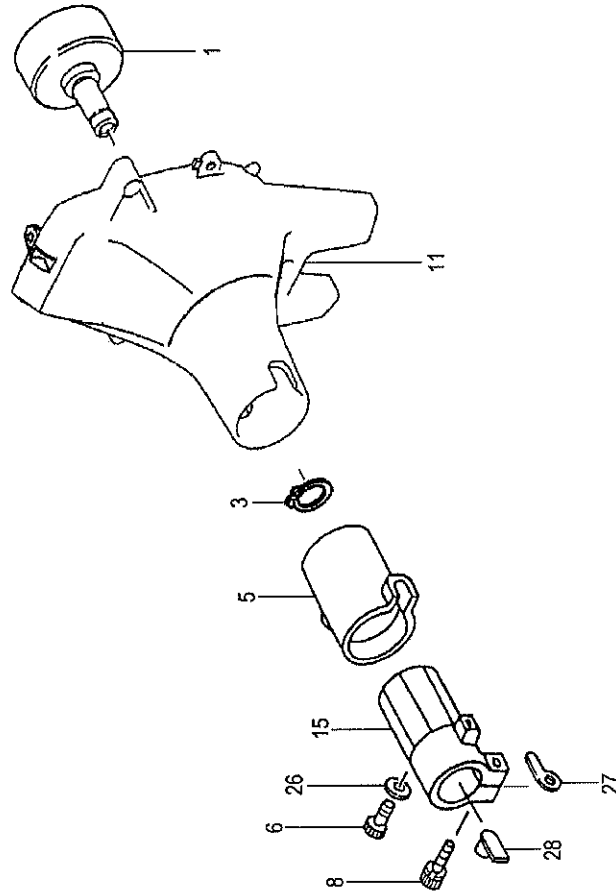

B51-07

CG22EJ(SLN) CARBURETOR

REF. NUMBER	PARTS NUMBER	DESCRIPTION	Q'TY	SERIAL NUMBER
002	668-487	PUMP BODY COMP.	1	
003	668-468	PRIMING PUMP COMP.	1	
004	668-468	DIAPHRAGM COVER	1	
005	668-468	PRIMING BODY	1	
006	669-083	METERING DIAPHRAGM CO	1	
007	668-469	DIAPHRAGM GASKET	1	
008	668-469	PUMP DIAPHRAGM	1	
009	669-145	PUMP GASKET	1	
010	669-184	MAIN JET #38	1	
011	668-469	O-RING	1	
012	668-469	STOP RING	1	
013	668-469	SWIVEL	1	
015	668-469	THROTTLE SET SCREW	2	
020	668-469	SET SCREW	4	
201	668-470	INLET SCREEN	1	

B51-08

CG22EJ(SLN) FAN CASE

REF. NUMBER	PARTS NUMBER	DESCRIPTION	Q'TY	SERIAL NUMBER
001	668-859	CLUTCH SHAFT COMP.	1	
003	668-466	STOP RING C-12 OUTER	1	
005	669-183	ANTI-VIBE RUBBER	1	
006	669-504	HEX. HOLE BOLT 5X16	1	
008	668-470	HEX.HOLE BOLT M5X25/S	1	
011	668-702	FAN CASE, OR	1	
015	668-965	PIPE HOLDER, TPE	1	
026	668-491	WASHER M5	1	
027	668-915	GEAR CASE WASHER	1	
028	668-966	METAL FITTING	1	

B51-10

CG22EJ(SLN) THROTTLE LEVER

REF. NUMBER	PARTS NUMBER	DESCRIPTION	Q'TY	SERIAL NUMBER
004	668-4834	HEX.NUT 6	2	
005	668-4836	HANDLE	1	
006	668-4837	BARRIER(BLACK)	1	
008	668-4838	BOLT 6X43/P (BLACK)	2	
016	668-9260	HANGER COLLAR	1	
017	668-9287	HANGER	1	
018	668-9294	HANGER FIXING BRACKET	1	
019	317-7757	MACHINE SCREW (W/WASH)	1	
025	669-3769	THROTTLE LEVER ASS'Y	1	
050	668-4839	SHOULDER BELT SINGLE	1	
083	669-3982	THROTTLE WIRE COMP.	1	
084	669-4024	THROTTLE WIRE 4T	1	
085	668-7452	STOP BUTTON COMP.	1	
086	668-7523	PROTECTION TUBE 7X145L	1	
098	668-4721	SAFETY LEVER	1	
100	668-4722	RETURN SPRING	1	
103	668-4724	BLIND PLUG	1	
110	668-4803	SCREW M5X20	2	
111	668-4727	CONTAL NUT 5	2	
112	668-4728	SCREW M4X20 (BLACK)	4	
125	668-4804	THROTTLE LEVER	1	