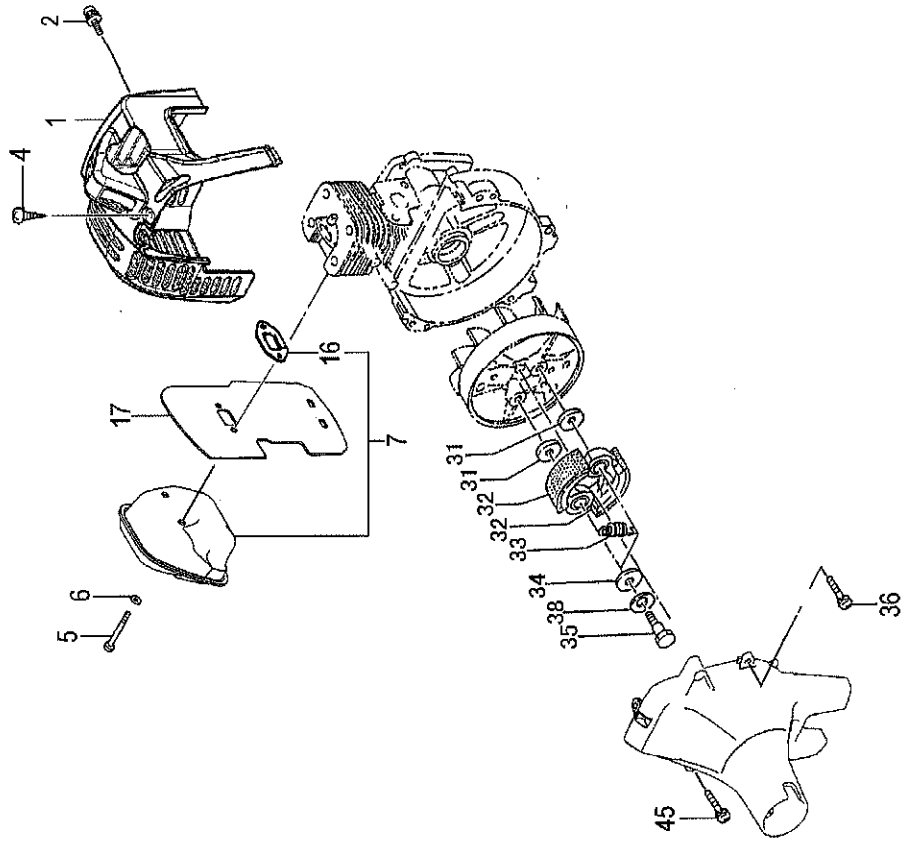

B51

CG22EJ(SLN)

Serial No.

B51-01

CG22EJ(SLN) CYLINDER/PISTON/CRANK SHAFT

REF. NUMBER	PARTS NUMBER	DESCRIPTION	Q'TY	SERIAL NUMBER
001	668-746	SPARK PLUG CAP ASS'Y	1	
002	668-576	SPARK PLUG, RCJ8Y	1	
006	668-548	CYLINDER SET	1	
007	668-458	HEX.HOLE BOLT M5X18/S	2	
009	668-570	CYLINDER GASKET	1	
011	668-611	PISTON RING	1	
012	668-586	PISTON SET	1	
013	668-459	PISTON PIN CIRCLIP	2	
014	668-601	PISTON PIN	1	
016	668-621	CRANK SHAFT COMP.	1	
040	668-788	HIGH TENSION CORD 140L	1	
043	668-459	IGNITION COIL COMP.	1	
046	668-468	HEX.HOLE BOLT 4X15/PS	2	
050	668-766	IGNITION COIL ASSY	1	
056	668-460	RUBBER CAP	1	
057	668-797	REED WIRE ASSY	1	

B51-03

CG22EJ(SLN) ENGINE-1

REF. NUMBER	PARTS NUMBER	DESCRIPTION	Q'TY	SERIAL NUMBER
040	668-9890	INLET MANIFOLD GASKET	1	
041	668-9914	CARB INSULATOR SET	1	
042	668-4611	CARBURETOR GASKET	1	
047	669-5514	HEX.HOLE BOLT 5X22/W.S	2	
055	669-5354	SCREW 5X60/S	2	
056	668-466	WASHER 5	2	
059	668-8174	SHEILD TUBE	1	
060	668-4613	CLIP,6.3 DIA.	1	
061	668-4624	PUMP FILTER BODY COMP	1	
062	669-1594	TANK	1	
063	668-5044	TANK CAP ASS'Y	1	
064	669-2244	COLLAR 5.8	3	
065	669-0514	CARBURETOR SET WYL182	1	
066	668-4624	SWIVEL CAP	1	
067	669-5504	HEX.HOLE BOLT 5X16/PS	2	
068	669-5514	SCREW 5X20WS	1	
073	668-4624	TANK CAP CHAIN	1	
078	668-4884	FUEL PIPE 3X5X80	1	
079	668-4624	RETURN GROMMET	1	

B51-04

CG22EJ(SLN) ENGINE-2

REF. NUMBER	PARTS NUMBER	DESCRIPTION	QTY	SERIAL NUMBER
001	669-280	MUFFLER PROTECTOR BLACK	1	
002	669-537	SCREW 4X15PS	1	
004	668-463	TAPPING SCREW D4.5X12	1	
005	668-511	HEX. SOCKET HD. BOLT M5X5	2	
006	668-491	WASHER M5	2	
007	669-248	MUFFLER SET	1	
016	669-274	MUFFLER GASKET	1	
017	668-725	HEAT SHIELD	1	
031	668-464	CLUTCH WASHER B	2	
032	668-861	CLUTCH SHOE COMP., T-16	2	
033	668-943	CLUTCH SPRING	1	
034	668-464	CLUTCH PLATE A 0.5	2	
035	668-962	STEP BOLT	2	
036	668-464	HEX.HOLE BOLT M5X18WS	2	
038	668-464	BENT WASHER 8	2	
045	668-497	HEX.HOLE BOLT M5X30WS	1	