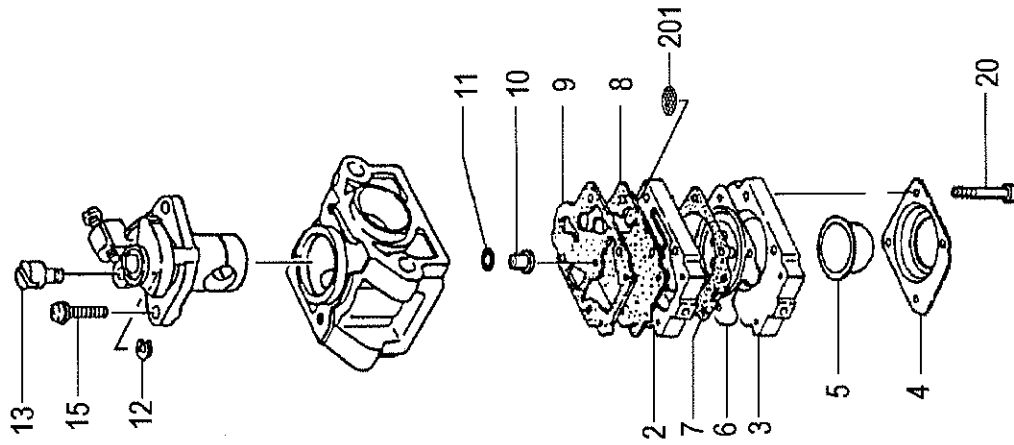

B51-06

CG22EJ(SLN) AIR CLEANER

REF. NUMBER	PARTS NUMBER	DESCRIPTION	Q'TY	SERIAL NUMBER
000	669-004	CLEANER ASSY	1	
001	669-039	CLEANER COVER SET	1	
002	668-465	AIR CLEANER ELEMENT	1	
003	668-973	SPECIAL SCREW	1	
004	668-465	CLEANER BODY COMP.	1	
006	669-609	CHOKE VALVE COMP.	1	
007	668-465	WAVE WASHER 8	1	
008	668-465	COLLAR 8	1	

B51-07

CG22EJ(SLN) CARBURETOR

REF. NUMBER	PARTS NUMBER	DESCRIPTION	Q'TY	SERIAL NUMBER
002	668-487	PUMP BODY COMP.	1	
003	668-468	PRIMING PUMP COMP.	1	
004	668-468	DIAPHRAGM COVER	1	
005	668-468	PRIMING BODY	1	
006	669-083	METERING DIAPHRAGM CO	1	
007	668-469	DIAPHRAGM GASKET	1	
008	668-469	PUMP DIAPHRAGM	1	
009	669-145	PUMP GASKET	1	
010	669-184	MAIN JET #38	1	
011	668-469	O-RING	1	
012	668-469	STOP RING	1	
013	668-469	SWIVEL	1	
015	668-469	THROTTLE SET SCREW	2	
020	668-469	SET SCREW	4	
201	668-470	INLET SCREEN	1	

B51-10

CG22EJ(SLN) THROTTLE LEVER

REF. NUMBER	PARTS NUMBER	DESCRIPTION	Q'TY	SERIAL NUMBER
004	668-4834	HEX.NUT 6	2	
005	668-4836	HANDLE	1	
006	668-4837	BARRIER(BLACK)	1	
008	668-4838	BOLT 6X43/P (BLACK)	2	
016	668-9260	HANGER COLLAR	1	
017	668-9287	HANGER	1	
018	668-9294	HANGER FIXING BRACKET	1	
019	317-7757	MACHINE SCREW (W/WASH)	1	
025	669-3769	THROTTLE LEVER ASS'Y	1	
050	668-4839	SHOULDER BELT SINGLE	1	
083	669-3982	THROTTLE WIRE COMP.	1	
084	669-4024	THROTTLE WIRE 4T	1	
085	668-7452	STOP BUTTON COMP.	1	
086	668-7523	PROTECTION TUBE 7X145L	1	
098	668-4721	SAFETY LEVER	1	
100	668-4722	RETURN SPRING	1	
103	668-4724	BLIND PLUG	1	
110	668-4803	SCREW M5X20	2	
111	668-4727	CONTAL NUT 5	2	
112	668-4728	SCREW M4X20 (BLACK)	4	
125	668-4804	THROTTLE LEVER	1	