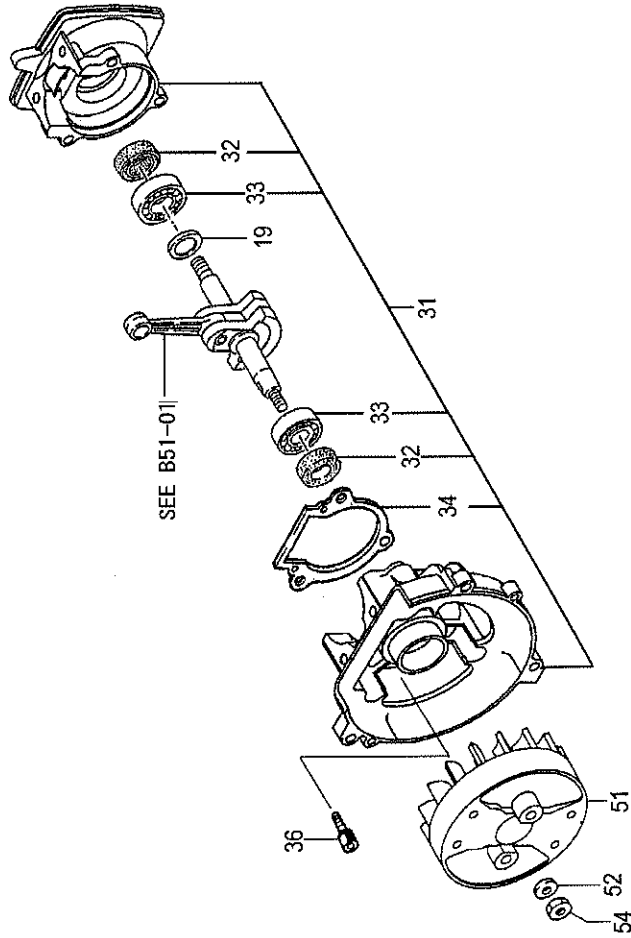

B51

CG22EJ(SLN)

Serial No.

B51-01

CG22EJ(SLN) CYLINDER/PISTON/CRANK SHAFT

REF. NUMBER	PARTS NUMBER	DESCRIPTION	Q'TY	SERIAL NUMBER
001	668-746	SPARK PLUG CAP ASS'Y	1	
002	668-576	SPARK PLUG, RCJ8Y	1	
006	668-548	CYLINDER SET	1	
007	668-458	HEX.HOLE BOLT M5X18/S	2	
009	668-570	CYLINDER GASKET	1	
011	668-611	PISTON RING	1	
012	668-586	PISTON SET	1	
013	668-459	PISTON PIN CIRCLIP	2	
014	668-601	PISTON PIN	1	
016	668-621	CRANK SHAFT COMP.	1	
040	668-788	HIGH TENSION CORD 140L	1	
043	668-459	IGNITION COIL COMP.	1	
046	668-468	HEX.HOLE BOLT 4X15/PS	2	
050	668-766	IGNITION COIL ASSY	1	
056	668-460	RUBBER CAP	1	
057	668-797	REED WIRE ASSY	1	

B51-02**CG22EJ(SLN) CRANK CASE**

REF. NUMBER	PARTS NUMBER	DESCRIPTION	QTY	SERIAL NUMBER
019	668-460	GEAR SHAFT SHIM 0.20	V	
019	668-460	GEAR SHAFT SHIM 0.30	V	
031	668-658	CRANK CASE ASSY	1	
032	668-460	OIL SEAL TB 12227	2	
033	669-553	BALL BEARING 6001 C3	2	
034	668-671	CRANK CASE GASKET	1	
036	668-458	HEX.HOLE BOLT M5X18/S	3	
051	668-737	MAGNETO ROTOR COMP.	1	
052	668-461	WASHER M8	1	
054	668-461	HEX.NUT M8	1	

B51-03

CG22EJ(SLN) ENGINE-1

REF. NUMBER	PARTS NUMBER	DESCRIPTION	Q'TY	SERIAL NUMBER
040	668-9890	INLET MANIFOLD GASKET	1	
041	668-9914	CARB INSULATOR SET	1	
042	668-4611	CARBURETOR GASKET	1	
047	669-5514	HEX.HOLE BOLT 5X22/W.S	2	
055	669-5354	SCREW 5X60/S	2	
056	668-466	WASHER 5	2	
059	668-8174	SHEILD TUBE	1	
060	668-4613	CLIP,6.3 DIA.	1	
061	668-4624	PUMP FILTER BODY COMP	1	
062	669-1594	TANK	1	
063	668-5044	TANK CAP ASS'Y	1	
064	669-2244	COLLAR 5.8	3	
065	669-0514	CARBURETOR SET WYL182	1	
066	668-4624	SWIVEL CAP	1	
067	669-5504	HEX.HOLE BOLT 5X16/PS	2	
068	669-5514	SCREW 5X20WS	1	
073	668-4624	TANK CAP CHAIN	1	
078	668-4884	FUEL PIPE 3X5X80	1	
079	668-4624	RETURN GROMMET	1	