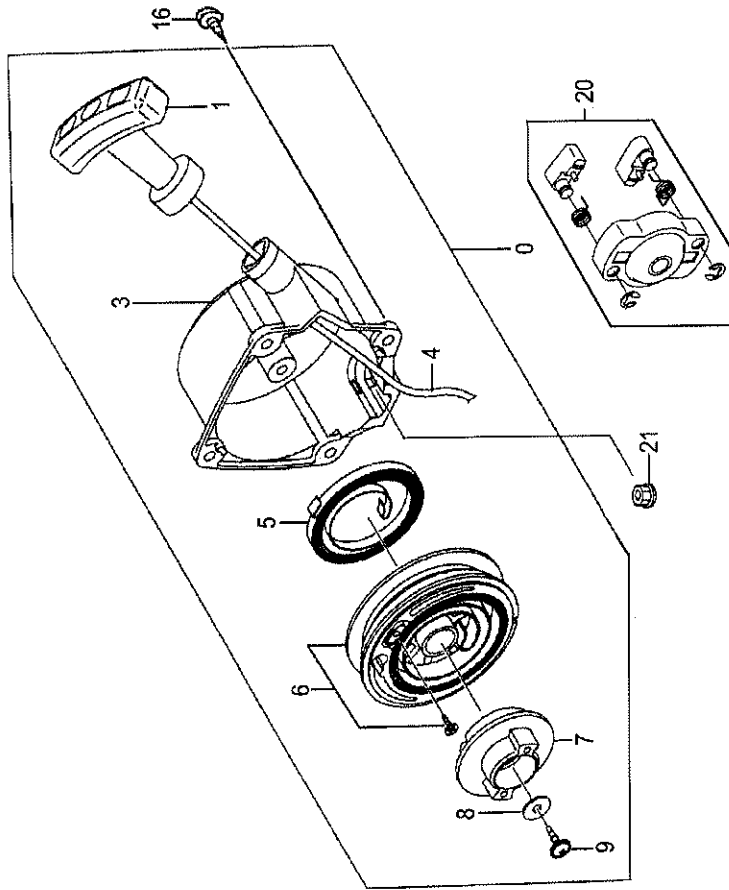

B51-03

CG22EJ(SLN) ENGINE-1

REF. NUMBER	PARTS NUMBER	DESCRIPTION	Q'TY	SERIAL NUMBER
040	668-9890	INLET MANIFOLD GASKET	1	
041	668-9914	CARB INSULATOR SET	1	
042	668-4611	CARBURETOR GASKET	1	
047	669-5514	HEX.HOLE BOLT 5X22/W.S	2	
055	669-5354	SCREW 5X60/S	2	
056	668-466	WASHER 5	2	
059	668-8174	SHEILD TUBE	1	
060	668-4613	CLIP,6.3 DIA.	1	
061	668-4624	PUMP FILTER BODY COMP	1	
062	669-1594	TANK	1	
063	668-5044	TANK CAP ASS'Y	1	
064	669-2244	COLLAR 5.8	3	
065	669-0514	CARBURETOR SET WYL182	1	
066	668-4624	SWIVEL CAP	1	
067	669-5504	HEX.HOLE BOLT 5X16/PS	2	
068	669-5514	SCREW 5X20WS	1	
073	668-4624	TANK CAP CHAIN	1	
078	668-4884	FUEL PIPE 3X5X80	1	
079	668-4624	RETURN GROMMET	1	

B51-04

CG22EJ(SLN) ENGINE-2

REF. NUMBER	PARTS NUMBER	DESCRIPTION	QTY	SERIAL NUMBER
001	669-280	MUFFLER PROTECTOR BLACK	1	
002	669-537	SCREW 4X15PS	1	
004	668-463	TAPPING SCREW D4.5X12	1	
005	668-511	HEX. SOCKET HD. BOLT M5X5	2	
006	668-491	WASHER M5	2	
007	669-248	MUFFLER SET	1	
016	669-274	MUFFLER GASKET	1	
017	668-725	HEAT SHIELD	1	
031	668-464	CLUTCH WASHER B	2	
032	668-861	CLUTCH SHOE COMP., T-16	2	
033	668-943	CLUTCH SPRING	1	
034	668-464	CLUTCH PLATE A 0.5	2	
035	668-962	STEP BOLT	2	
036	668-464	HEX.HOLE BOLT M5X18WS	2	
038	668-464	BENT WASHER 8	2	
045	668-497	HEX.HOLE BOLT M5X30WS	1	

B51-05 CG22EJ(SLN) RECOIL STARTER

REF. NUMBER	PARTS NUMBER	DESCRIPTION	Q'TY	SERIAL NUMBER
000	669-298	RECOIL STARTER BODY ASS'Y	1	
001	669-324	STARTER HANDLE	1	
003	669-303	RECOIL STARTER BODY COMP	1	
004	669-317	ROPE 2.6X830	1	
005	669-313	RECOIL SPRING	1	
006	669-310	SPRING CASE ASS'Y	1	
007	669-308	STARTER ROPE REEL	1	
008	668-794	SPECIAL WASHER 5.2X15	1	
009	668-527	TAPPING SCREW D5X14	1	
016	669-550	HEX. HOLE BOLT 4X18WS	4	
020	669-340	STARTER PULLEY ASSY	1	
021	669-516	FLUNGE NUT 5	1	