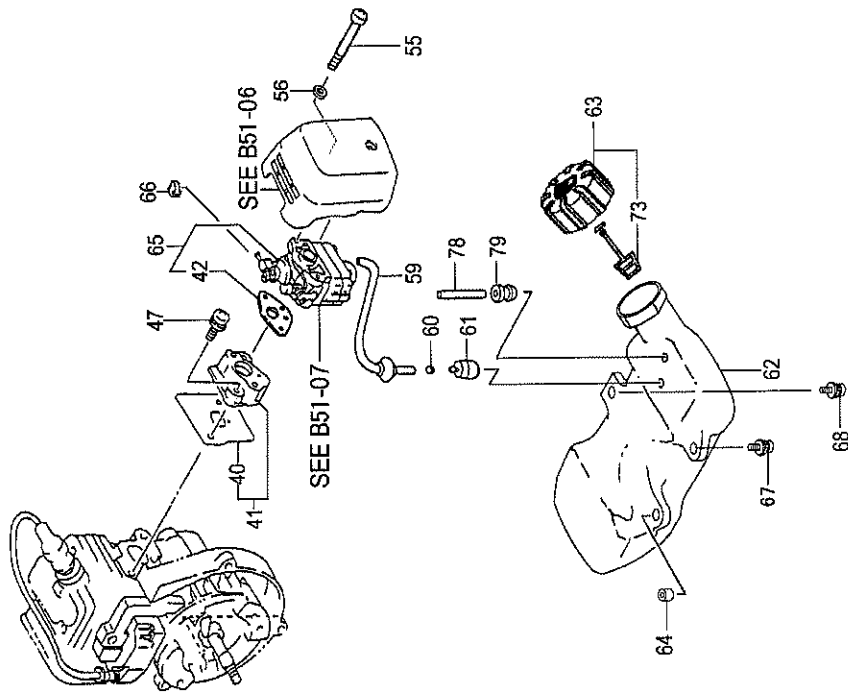

B51

CG22EJ(SLN)

Serial No.

B51-01

CG22EJ(SLN) CYLINDER/PISTON/CRANK SHAFT

REF. NUMBER	PARTS NUMBER	DESCRIPTION	Q'TY	SERIAL NUMBER
001	668-746	SPARK PLUG CAP ASS'Y	1	
002	668-576	SPARK PLUG, RCJ8Y	1	
006	668-548	CYLINDER SET	1	
007	668-458	HEX.HOLE BOLT M5X18/S	2	
009	668-570	CYLINDER GASKET	1	
011	668-611	PISTON RING	1	
012	668-586	PISTON SET	1	
013	668-459	PISTON PIN CIRCLIP	2	
014	668-601	PISTON PIN	1	
016	668-621	CRANK SHAFT COMP.	1	
040	668-788	HIGH TENSION CORD 140L	1	
043	668-459	IGNITION COIL COMP.	1	
046	668-468	HEX.HOLE BOLT 4X15/PS	2	
050	668-766	IGNITION COIL ASSY	1	
056	668-460	RUBBER CAP	1	
057	668-797	REED WIRE ASSY	1	

B51-02**CG22EJ(SLN) CRANK CASE**

REF. NUMBER	PARTS NUMBER	DESCRIPTION	QTY	SERIAL NUMBER
019	668-460	GEAR SHAFT SHIM 0.20	V	
019	668-460	GEAR SHAFT SHIM 0.30	V	
031	668-658	CRANK CASE ASSY	1	
032	668-460	OIL SEAL TB 12227	2	
033	669-553	BALL BEARING 6001 C3	2	
034	668-671	CRANK CASE GASKET	1	
036	668-458	HEX.HOLE BOLT M5X18/S	3	
051	668-737	MAGNETO ROTOR COMP.	1	
052	668-461	WASHER M8	1	
054	668-461	HEX.NUT M8	1	

B51-03

CG22EJ(SLN) ENGINE-1

REF. NUMBER	PARTS NUMBER	DESCRIPTION	Q'TY	SERIAL NUMBER
040	668-9890	INLET MANIFOLD GASKET	1	
041	668-9914	CARB INSULATOR SET	1	
042	668-4611	CARBURETOR GASKET	1	
047	669-5514	HEX.HOLE BOLT 5X22/W.S	2	
055	669-5354	SCREW 5X60/S	2	
056	668-466	WASHER 5	2	
059	668-8174	SHEILD TUBE	1	
060	668-4613	CLIP,6.3 DIA.	1	
061	668-4624	PUMP FILTER BODY COMP	1	
062	669-1594	TANK	1	
063	668-5044	TANK CAP ASS'Y	1	
064	669-2244	COLLAR 5.8	3	
065	669-0514	CARBURETOR SET WYL182	1	
066	668-4624	SWIVEL CAP	1	
067	669-5504	HEX.HOLE BOLT 5X16/PS	2	
068	669-5514	SCREW 5X20WS	1	
073	668-4624	TANK CAP CHAIN	1	
078	668-4884	FUEL PIPE 3X5X80	1	
079	668-4624	RETURN GROMMET	1	