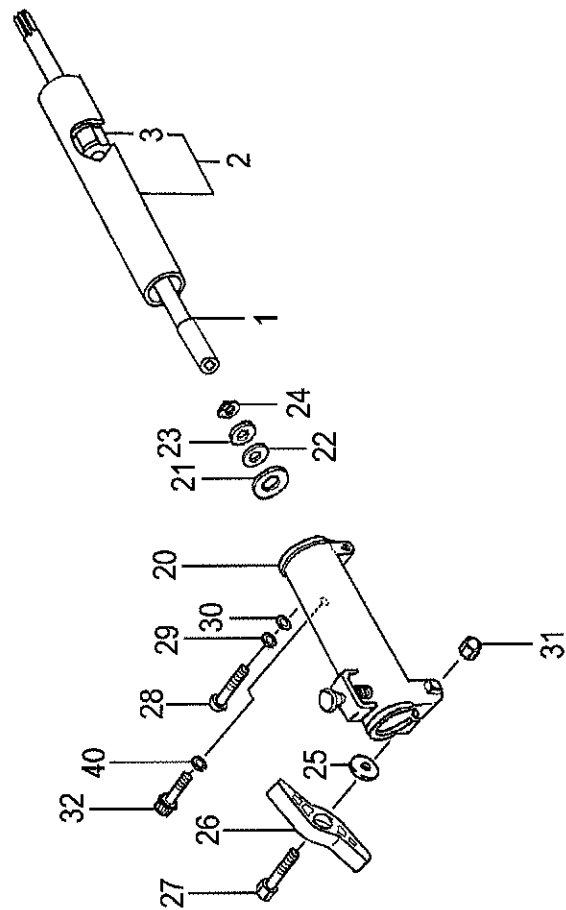

B51-09

CG22EJ(SLN) OPERATION PIPE

REF. NUMBER	PARTS NUMBER	DESCRIPTION	Q'TY	SERIAL NUMBER
001	668-481	DRIVE SHAFT A	1	
002	668-483	MAIN PIPE COMP.	1	
003	668-483	BUSH ASS'Y	3	
020	668-481	JOINT CASE	1	
021	668-481	SPACER 1.6	1	
022	668-481	SPACER	1	
023	668-482	PULLEY WASHER	1	
024	668-482	STOP RING C-10, OUTER	1	
025	668-482	SPECIAL WASHER B	1	
026	668-482	HANDLE KNOB	1	
027	668-482	HEX. BOLT 6X50	1	
028	668-482	HEX. SOCKET HD. BOLT (W/BUTTON) M	1	
029	668-482	S. WASHER 6	1	
030	668-482	SMALL WASHER 6 BLACK	1	
031	668-482	CAP NUT 6	1	
032	668-482	HEX. SOCKET HD. BOLT M5X12	1	
040	668-483	SPRING WASHER 5	1