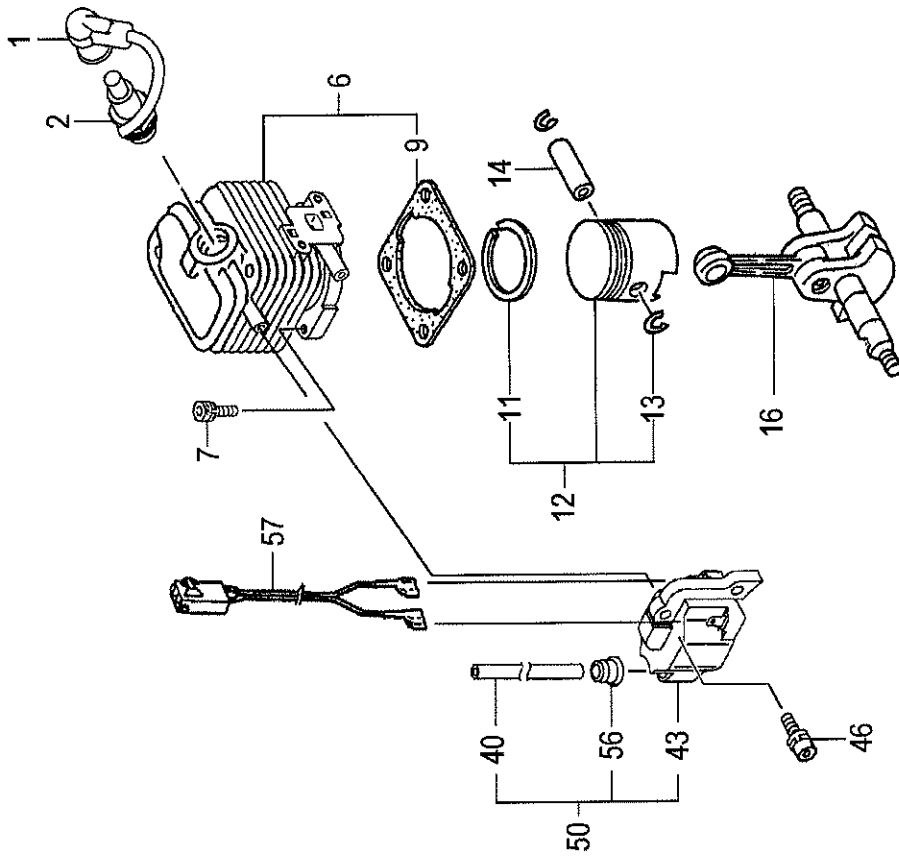

B51

CG22EJ(SLN)

Serial No.

B51-01

CG22EJ(SLN) CYLINDER/PISTON/CRANK SHAFT

REF. NUMBER	PARTS NUMBER	DESCRIPTION	Q'TY	SERIAL NUMBER
001	668-746	SPARK PLUG CAP ASS'Y	1	
002	668-576	SPARK PLUG, RCJ8Y	1	
006	668-548	CYLINDER SET	1	
007	668-458	HEX.HOLE BOLT M5X18/S	2	
009	668-570	CYLINDER GASKET	1	
011	668-611	PISTON RING	1	
012	668-586	PISTON SET	1	
013	668-459	PISTON PIN CIRCLIP	2	
014	668-601	PISTON PIN	1	
016	668-621	CRANK SHAFT COMP.	1	
040	668-788	HIGH TENSION CORD 140L	1	
043	668-459	IGNITION COIL COMP.	1	
046	668-468	HEX.HOLE BOLT 4X15/PS	2	
050	668-766	IGNITION COIL ASSY	1	
056	668-460	RUBBER CAP	1	
057	668-797	REED WIRE ASSY	1	

B51-03

CG22EJ(SLN) ENGINE-1

REF. NUMBER	PARTS NUMBER	DESCRIPTION	Q'TY	SERIAL NUMBER
040	668-9890	INLET MANIFOLD GASKET	1	
041	668-9914	CARB INSULATOR SET	1	
042	668-4611	CARBURETOR GASKET	1	
047	669-5514	HEX.HOLE BOLT 5X22/W.S	2	
055	669-5354	SCREW 5X60/S	2	
056	668-466	WASHER 5	2	
059	668-8174	SHEILD TUBE	1	
060	668-4613	CLIP,6.3 DIA.	1	
061	668-4624	PUMP FILTER BODY COMP	1	
062	669-1594	TANK	1	
063	668-5044	TANK CAP ASS'Y	1	
064	669-2244	COLLAR 5.8	3	
065	669-0514	CARBURETOR SET WYL182	1	
066	668-4624	SWIVEL CAP	1	
067	669-5504	HEX.HOLE BOLT 5X16/PS	2	
068	669-5514	SCREW 5X20WS	1	
073	668-4624	TANK CAP CHAIN	1	
078	668-4884	FUEL PIPE 3X5X80	1	
079	668-4624	RETURN GROMMET	1	