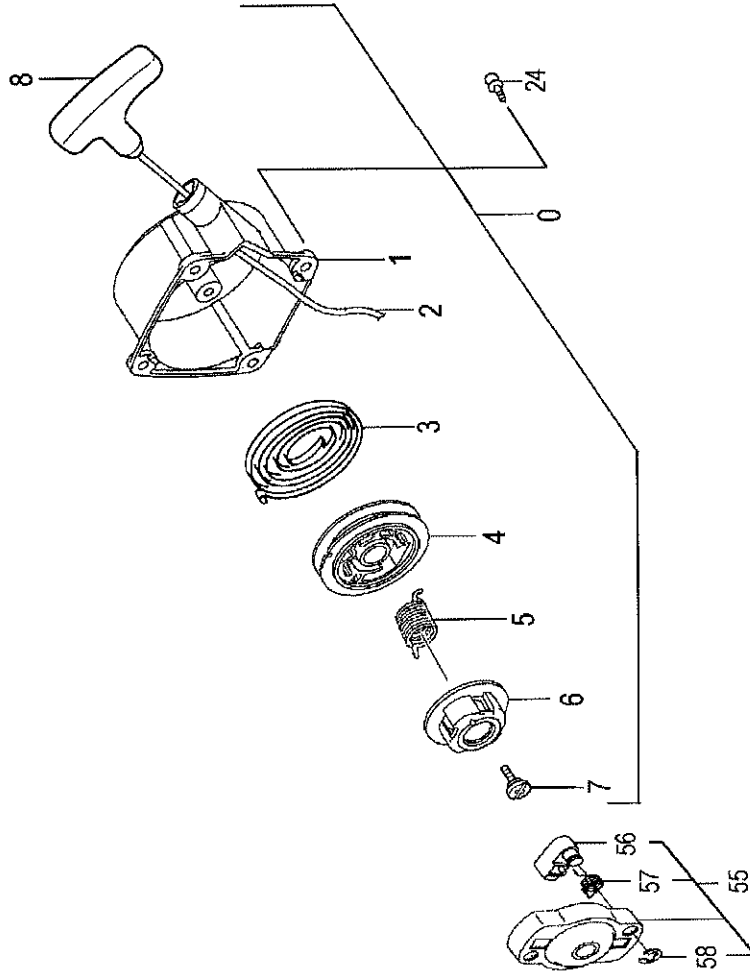

**B65-04**

**CG27EJ(SP) ENGINE-2**

REF. NUMBER	PARTS NUMBER	DESCRIPTION	Q'TY
001	668-5693	CYLINDER COVER (BLK)	1
004	669-5504	HEX.HOLE BOLT 5X16/PS	2
005	669-5067	HEX.HOLE BOLT 6X65	2
006	668-4639	WASHER 6	2
007	669-2576	MUFFLER COMP.	1
008	669-2888	TAIL PIPE GASKET	1
010	669-2715	TAIL PIPE SET	1
011	668-4651	SCREW M4X8/WS	2
013	669-2701	SPARK ARRESTER	1
021	669-2818	MUFFLER PROTECTOR BLK	1
024	669-5508	HEX. HOLE BOLT 4X18WS	2
030	668-8344	PLUG COVER	1
031	668-4642	CLUTCH WASHER B	2
032	668-4643	CLUTCH SHOE COMP.	2
033	668-4644	CLUTCH SPRING	1
034	668-4645	CLUTCH PLATE A 0.5	2
035	668-4646	STEP BOLT	2
036	668-4634	HEX.HOLE BOLT 5X20/PS	3
038	668-4648	BENT WASHER 8	2
045	668-4636	TAPPING SCREW D4.5X16	1
073	668-7265	HEAT SHIELD	1

**B65-05**

**CG27EJ(SP) RECOIL STARTER**

REF. NUMBER	PARTS NUMBER	DESCRIPTION	Q'TY
000	668-4672	RECOIL STARTER BODY ASSY	1
001	668-4673	RECOIL STARTER BODY COMP.	1
002	668-4674	STARTER ROPE 3.5X860	1
003	668-4675	RECOIL SPRING	1
004	668-4676	STARTER ROPE REEL	1
005	668-4677	DUMPER SPRING	1
006	668-4678	CAM PLATE	1
007	668-4679	SET SCREW	1
008	668-4680	STARTER HANDLE	1
024	669-5508	HEX. HOLE BOLT 4X18WS	2
055	668-4681	STARTER PULLEY ASSY	1
056	668-4685	STARTER PAWL	2
057	668-4684	STARTER PAWL SPRING	2
058	668-4683	STOP RING E-5	2