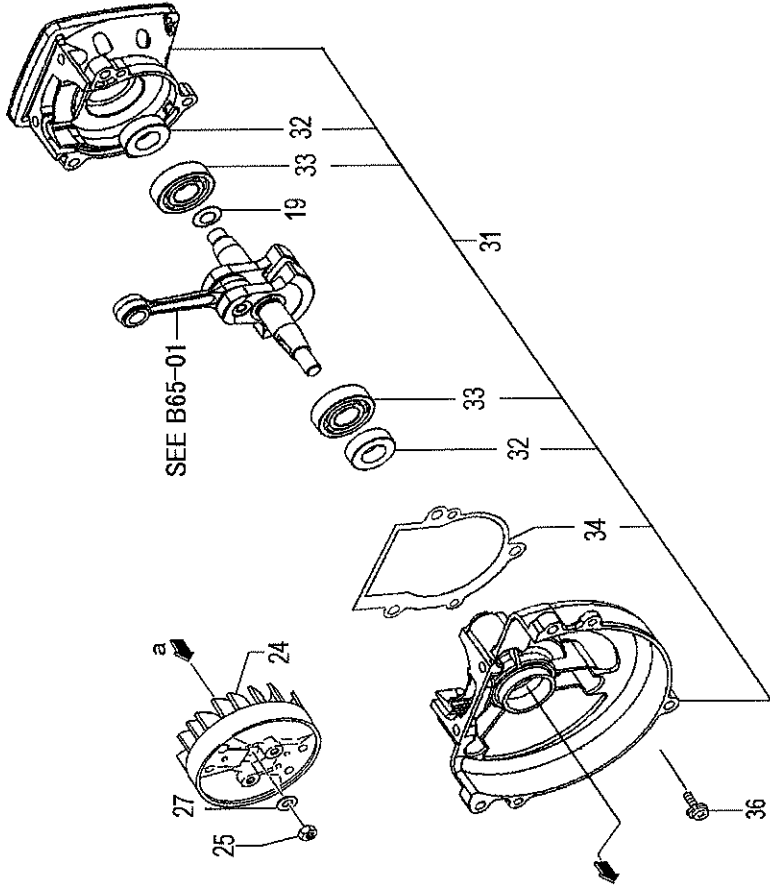

B65-02

CG27EJ(SP) CRANK CASE

REF. NUMBER	PARTS NUMBER	DESCRIPTION	Q'TY
019	668-4604	GEAR SHAFT SHIM 0.20	V
019	668-4605	GEAR SHAFT SHIM 0.30	V
024	668-7385	MAGNET RITIR COMB. FW-	1
025	668-4612	HEX.NUT M8	1
027	668-4611	WASHER M8	1
031	669-5700	CRANK CASE ASS'Y	1
032	668-4607	OIL SEAL TB 12227	2
033	669-5535	BALL BEARING 6001 C3	2
034	668-4904	CRANK CASE GASKET	1
036	668-4903	HEX.HOLE BOLT M5X16/S	4