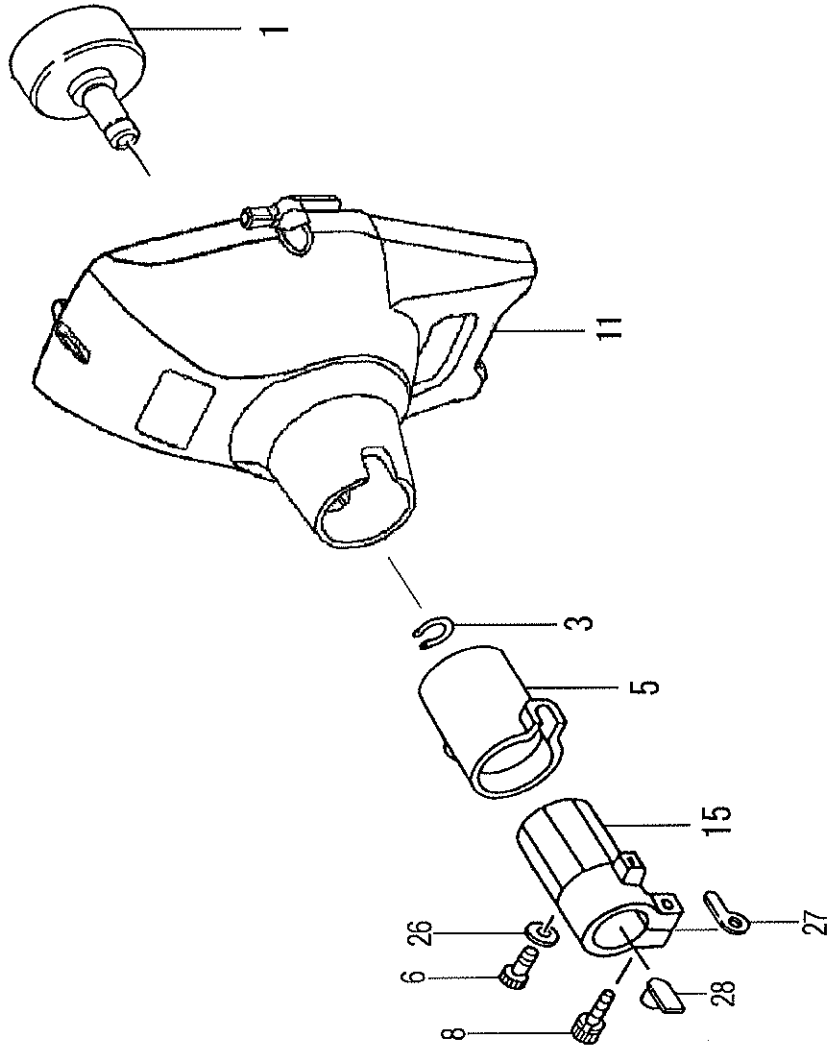

B65-07 CG27EJ(SP) FAN CASE

REF. NUMBER	PARTS NUMBER	DESCRIPTION	QTY
001	668-8580	CLUTCH DRUM COMP.	1
003	668-4664	STOP RING C-12 OUTER	1
005	669-1823	CUSHION RUBBER	1
006	669-5046	HEX. HOLE BOLT 5X16	1
008	668-4709	HEX.HOLE BOLT M5X25/S	1
011	668-6959	FAN CASE COMP.	1
015	668-9651	PIPE HOLDER, TPE	1
026	668-4918	WASHER M5	1
027	668-9159	GEAR CASE WASHER	1
028	668-9664	METAL FITTING	1