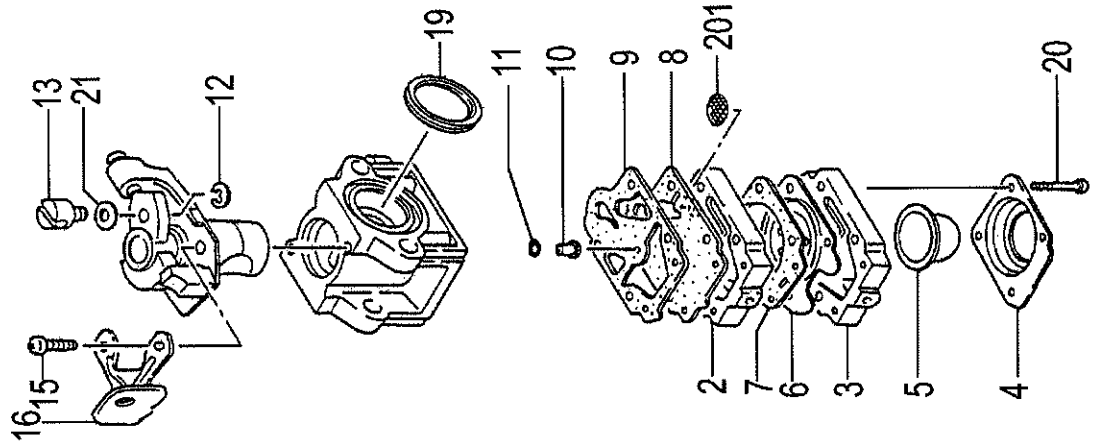

**B65-04**

**CG27EJ(SP) ENGINE-2**

REF. NUMBER	PARTS NUMBER	DESCRIPTION	Q'TY
001	668-5693	CYLINDER COVER (BLK)	1
004	669-5504	HEX.HOLE BOLT 5X16/PS	2
005	669-5067	HEX.HOLE BOLT 6X65	2
006	668-4639	WASHER 6	2
007	669-2576	MUFFLER COMP.	1
008	669-2888	TAIL PIPE GASKET	1
010	669-2715	TAIL PIPE SET	1
011	668-4651	SCREW M4X8/WS	2
013	669-2701	SPARK ARRESTER	1
021	669-2818	MUFFLER PROTECTOR BLK	1
024	669-5508	HEX. HOLE BOLT 4X18WS	2
030	668-8344	PLUG COVER	1
031	668-4642	CLUTCH WASHER B	2
032	668-4643	CLUTCH SHOE COMP.	2
033	668-4644	CLUTCH SPRING	1
034	668-4645	CLUTCH PLATE A 0.5	2
035	668-4646	STEP BOLT	2
036	668-4634	HEX.HOLE BOLT 5X20/PS	3
038	668-4648	BENT WASHER 8	2
045	668-4636	TAPPING SCREW D4.5X16	1
073	668-7265	HEAT SHIELD	1

**B65-05**

**CG27EJ(SP) RECOIL STARTER**

REF. NUMBER	PARTS NUMBER	DESCRIPTION	Q'TY
000	668-4672	RECOIL STARTER BODY ASSY	1
001	668-4673	RECOIL STARTER BODY COMP.	1
002	668-4674	STARTER ROPE 3.5X860	1
003	668-4675	RECOIL SPRING	1
004	668-4676	STARTER ROPE REEL	1
005	668-4677	DUMPER SPRING	1
006	668-4678	CAM PLATE	1
007	668-4679	SET SCREW	1
008	668-4680	STARTER HANDLE	1
024	669-5508	HEX. HOLE BOLT 4X18WS	2
055	668-4681	STARTER PULLEY ASSY	1
056	668-4685	STARTER PAWL	2
057	668-4684	STARTER PAWL SPRING	2
058	668-4683	STOP RING E-5	2

**B65-06**

**CG27EJ(SP) CARBURETOR**

REF. NUMBER	PARTS NUMBER	DESCRIPTION	Q'TY
002	668-4879	PUMP BODY COMP.	1
003	668-4687	PRIMING PUMP COMP.	1
004	668-4688	DIAPHRAGM COVER	1
005	668-4689	PRIMING BODY	1
006	668-4690	METERING DIAPHRAGM COMP.	1
007	668-4691	DIAPHRAGM GASKET	1
008	668-4693	PUMP DIAPHRAGM	1
009	668-4692	PUMP GASKET	1
010	669-1874	LONG MAIN JET #38	1
011	668-4695	O-RING	1
012	668-4696	STOP RING	1
013	668-4697	SWIVEL	1
015	668-4870	THROTTLE SET SCREW	2
016	668-4873	CABLE ADJUSTER STAY	1
019	668-4875	CLEANER PACKING	1
020	668-4699	SET SCREW	4
021	668-4874	THRUST WASHER	1
201	668-4700	INLET SCREEN	1