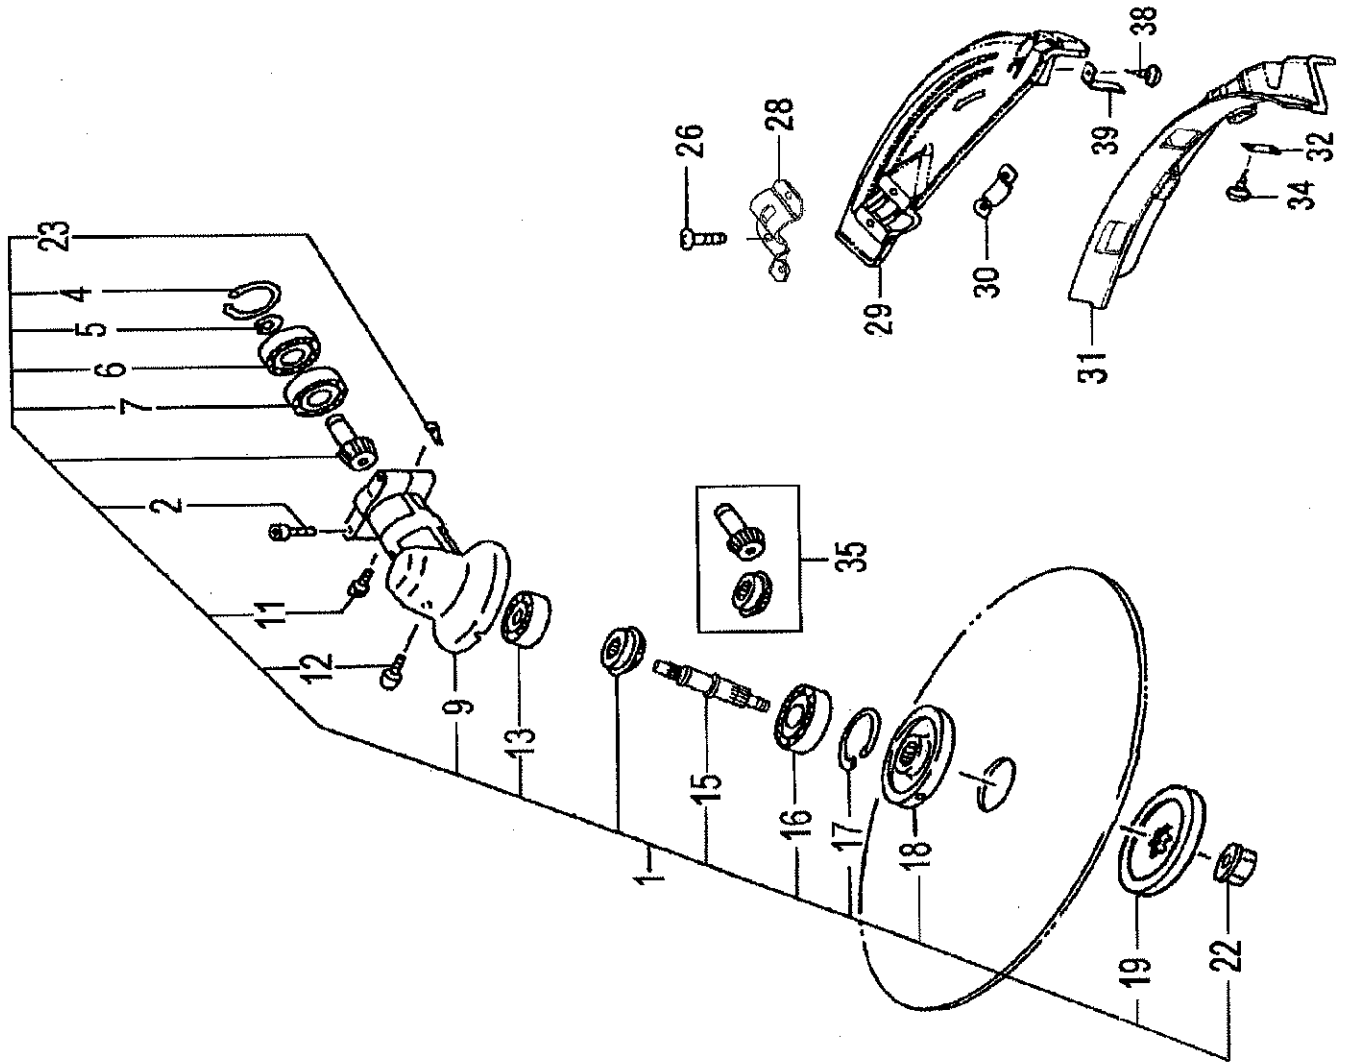

**B65-06**

**CG27EJ(SP) CARBURETOR**

REF. NUMBER	PARTS NUMBER	DESCRIPTION	Q'TY
002	668-4879	PUMP BODY COMP.	1
003	668-4687	PRIMING PUMP COMP.	1
004	668-4688	DIAPHRAGM COVER	1
005	668-4689	PRIMING BODY	1
006	668-4690	METERING DIAPHRAGM COMP.	1
007	668-4691	DIAPHRAGM GASKET	1
008	668-4693	PUMP DIAPHRAGM	1
009	668-4692	PUMP GASKET	1
010	669-1874	LONG MAIN JET #38	1
011	668-4695	O-RING	1
012	668-4696	STOP RING	1
013	668-4697	SWIVEL	1
015	668-4870	THROTTLE SET SCREW	2
016	668-4873	CABLE ADJUSTER STAY	1
019	668-4875	CLEANER PACKING	1
020	668-4699	SET SCREW	4
021	668-4874	THRUST WASHER	1
201	668-4700	INLET SCREEN	1

REF. NUMBER	PARTS NUMBER	DESCRIPTION	Q'TY
001	668-8797	GEAR CASE ASSY 24	1
002	668-4709	HEX.HOLE BOLT M5X25/S	2
004	669-5293	STOP RING C-22, INNER	1
005	669-5315	STOP RING OUTER 10	1
006	669-5579	BALL BEARING	1
007	669-5577	BALL BEARING 6900, 22MM/OD	1
009	668-8808	GEAR CASE 24	1
011	668-4667	HEX.HOLE BOLT M5X12/S	1
012	668-9109	OILING BOLT	1
013	668-4734	BALL BEARING 609	1
015	668-8924	GEAR SHAFT	1
016	669-5554	BALL BEARING 6201D, 32MM/OD	1
017	669-5295	STOP RING C-32, INNER	1
018	668-9032	CUTTER HOLDER	1
019	668-9055	CUTTER HOLDER CAP	1
022	668-9073	FIXING NUT M10X1.25	1
023	668-9160	GEAR CASE WASHER	1
026	668-4714	HEX.HOLE BUTTON SCREW 6X25S	2
028	669-0319	COVER BRACKET 24 DIA	1
029	668-4747	BLADE GUARD 24 CE	1
030	668-4748	SAFETY COVER HOLDER	1
031	669-0376	BLADE GUARD	1
032	668-4750	KNIFE	1
034	668-4751	TAPPING SCREW 4X14	1
035	668-8882	GEAR PINION SET SPARE	1
038	668-4753	TAPPING SCREW 5X20	1
039	668-4754	KNIFE	1