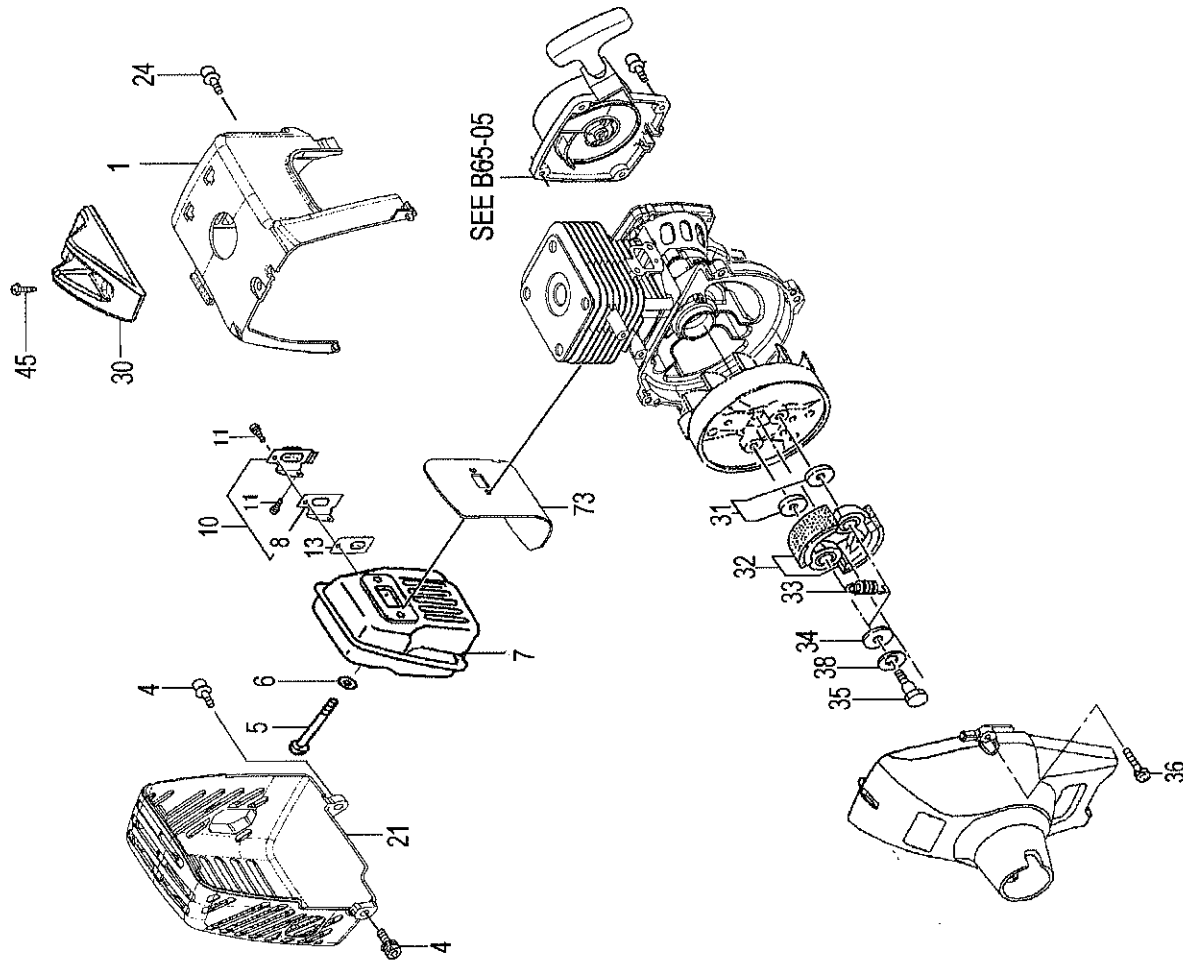

**B65-03**

**CG27EJ(SP) ENGINE-1**

REF. NUMBER	PARTS NUMBER	DESCRIPTION	QTY
080	668-9895	INLET MANIFOLD GASKET	1
081	668-9972	INSULATOR SET	1
082	668-4617	HEX. HOLE BOLT 5X25/WS	2
085	668-4616	CARBURETOR GASKET	2
086	669-1276	CHOKE PLATE 2.0	1
088	669-0120	CLEANER BODY COMP.	1
089	669-0365	CLEANER SPONGE	1
090	669-0402	CLEANER COVER ASSY	1
091	669-0384	COVER FIXING BOLT	1
094	669-4914	SCREW 5X55	2
095	668-4662	S.WASHER 5	2
096	668-4864	SMALL WASHER 5	2
098	669-0522	CABURETOR SET WYJ-463	1
099	669-1239	CHOKE CONTROL LEVER	1
100	669-1604	TANK ORG	1
109	668-4623	COLLAR C	3
110	668-4627	RETURN GROMMET	1
111	668-4626	FUEL PIPE 3X5X65	1
112	668-4620	PUMP FILTER BODY COMP.	1
113	668-4619	CLIP,6.3 DIA.	1
114	668-4618	FUEL PIPE ASS'Y	1
116	668-4634	HEX.HOLE BOLT 5X20/PS	3
117	668-5049	TANK CAP ASS'Y	1
118	669-5280	TAP SCREW 4X14 P	1
119	668-5070	BOLT WASHER M4	1
120	669-4787	STAND	1
200	668-4625	TANK CAP CHAIN	1

**B65-04**

**CG27EJ(SP) ENGINE-2**

REF. NUMBER	PARTS NUMBER	DESCRIPTION	Q'TY
001	668-5693	CYLINDER COVER (BLK)	1
004	669-5504	HEX.HOLE BOLT 5X16/PS	2
005	669-5067	HEX.HOLE BOLT 6X65	2
006	668-4639	WASHER 6	2
007	669-2576	MUFFLER COMP.	1
008	669-2888	TAIL PIPE GASKET	1
010	669-2715	TAIL PIPE SET	1
011	668-4651	SCREW M4X8/WS	2
013	669-2701	SPARK ARRESTER	1
021	669-2818	MUFFLER PROTECTOR BLK	1
024	669-5508	HEX. HOLE BOLT 4X18WS	2
030	668-8344	PLUG COVER	1
031	668-4642	CLUTCH WASHER B	2
032	668-4643	CLUTCH SHOE COMP.	2
033	668-4644	CLUTCH SPRING	1
034	668-4645	CLUTCH PLATE A 0.5	2
035	668-4646	STEP BOLT	2
036	668-4634	HEX.HOLE BOLT 5X20/PS	3
038	668-4648	BENT WASHER 8	2
045	668-4636	TAPPING SCREW D4.5X16	1
073	668-7265	HEAT SHIELD	1