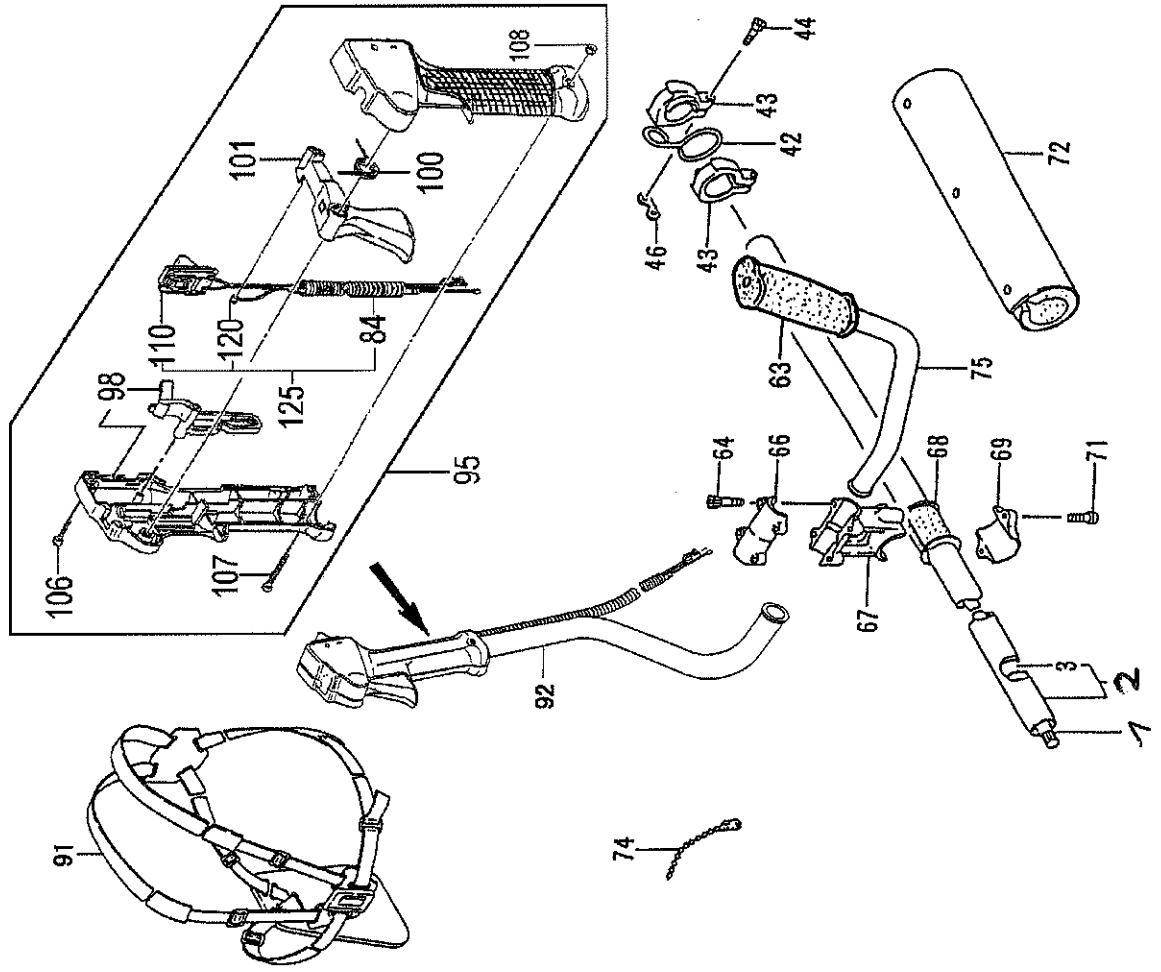

REF. NUMBER	PARTS NUMBER	DESCRIPTION	QTY
001	668-9477	DRIVE SHAFT 1487L	1
002	668-9386	DRIVE SHAFT PIPE COMP.	1
003	668-4831	BUSH ASS'Y	5
042	668-9274	LIFTING METAL, 90 DGR SWIVEL	1
043	668-9255	LIFTING METAL COLLAR	2
044	669-5501	HEX. HOLE BOLT 5X30.P	2
046	668-9100	SPECIAL NUT	1
063	668-4708	HANDLE GRIP	1
064	668-4709	HEX.HOLE BOLT M5X25/S	4
066	668-4710	HANDLE BRACKET A	1
067	668-4711	HANDLE BRACKET B	1
068	668-4712	HANDLE BRACKET RUBBER	1
069	668-4713	HANDLE BRACKET C	1
071	668-4714	HEX.HOLE BUTTON SCREW 6X25S	2
072	668-9285	CUSHION PAD COMP.	1
074	668-4715	CLAMP B.	1
075	668-4716	LEFT HANDLE	1
084	668-7546	PROTECTION TUBE	1
091	668-4718	SHOULDER BELT CR DOUBLE	1
092	668-4719	RIGHT HANDLE	1
095	669-3766	THROTTLE LEVER ASSY 19	1
098	668-4721	SAFETY LEVER	1
100	668-4722	RETURN SPRING	1
101	668-4723	THROTTLE LEVER	1
106	668-4725	SCREW M4X20 (BLACK)	2
107	668-4726	SCREW 5X30 (BLACK)	1
108	668-4727	CONTAL NUT 5	1
110	668-7464	STOP SWITCH COMP.	1
120	669-4027	THROTTLE WIRE	1
125	669-3985	THROTTLE WIRE	1