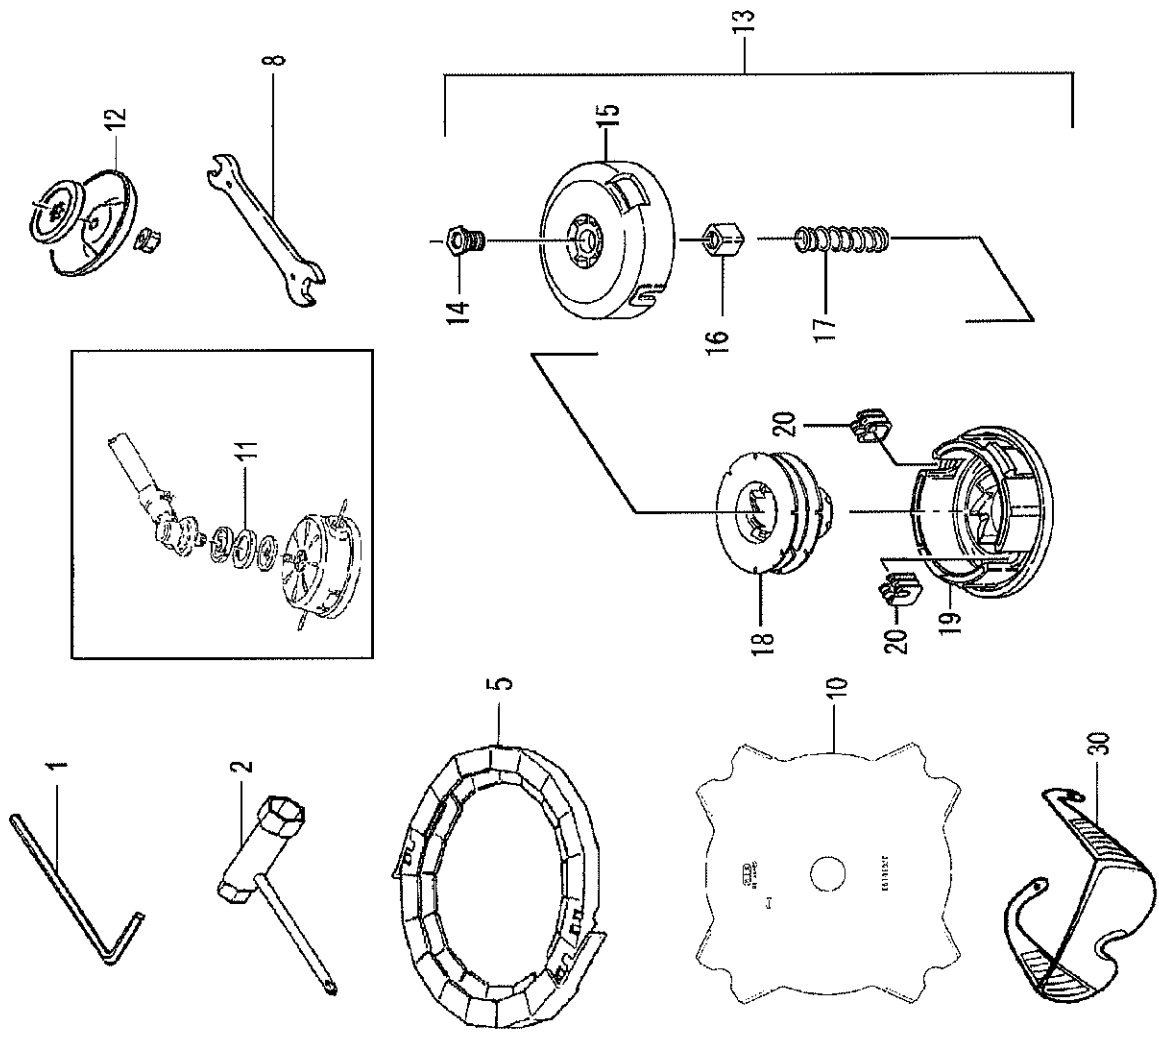

B65-10

CG27EJ(SP) TOOLS/OPTIONAL PARTS

REF. NUMBER	PARTS NUMBER	DESCRIPTION	QTY
001	668-4813	HEX. BAR WRENCH 4MM	1
002	668-4764	BOX WRENCH (HEX. SOCKET 17/19)	1
005	668-4768	CUTTER COVER	2
008	668-4766	WRENCH 8X10	1
010	668-4767	CUTTING BLADE 4X230, TYPE M	1
011	668-4763	WINDING PROTECTOR	1
012	668-8995	PROTECTION COVER B	1
013	668-4755	NYLON HEAD ASSY	1
014	668-4756	MOUNTING NUT L-M10X1.25	1
015	668-4757	CUTTING BODY	1
016	668-4758	SPECIAL NUT	1
017	668-4759	REEL SPRING	1
018	668-4760	SPOOL	1
019	668-4761	CUTTING BODY CAP	1
020	668-4762	EYELET	2
030	668-4765	SAFETY GLASSES	1