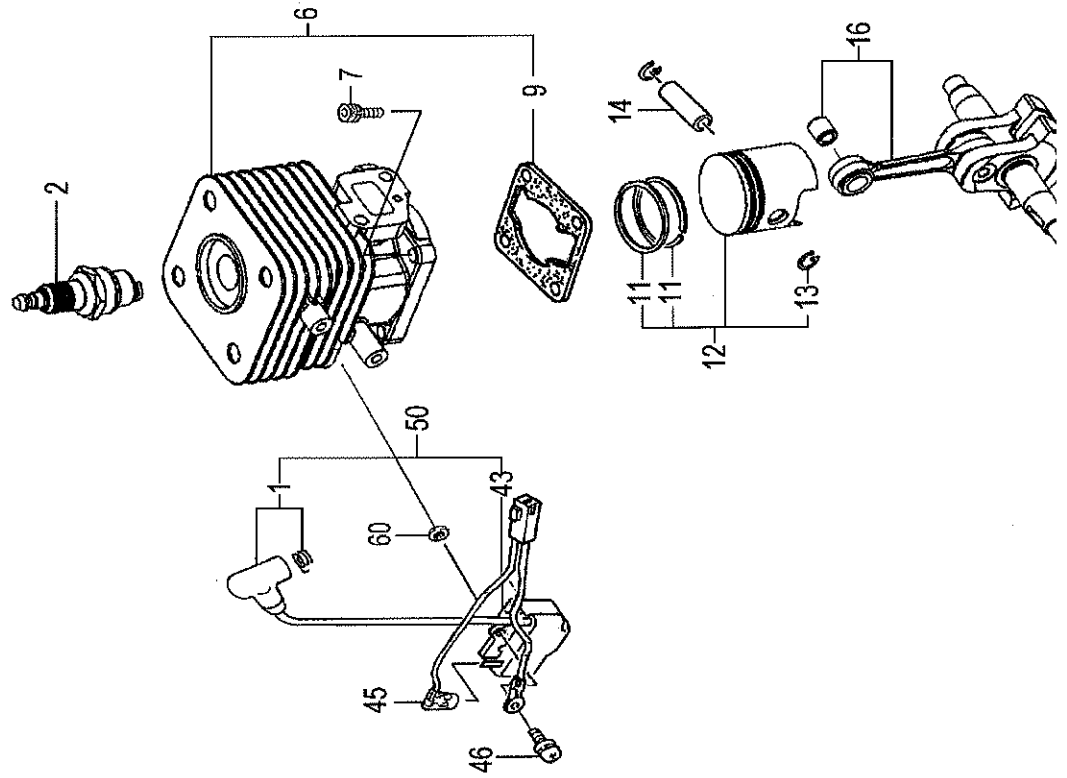

**B65**

**CG27EJ(SP)**

**Serial No.**

**B65-01**

**CG27EJ(SP) CYLINDER/PISTON/CRANK SHAFT**

REF. NUMBER	PARTS NUMBER	DESCRIPTION	QTY
001	668-4894	PLUG CAP ASSY	1
002	668-5769	SPARK PLUG RCJ-8	1
006	668-5495	CYLINDER SET	1
007	668-4586	HEX.HOLE BOLT M5X18/S	4
009	668-4896	CYLINDER GASKET	1
011	668-6121	PISTON RING	2
012	668-5902	PISTON SET	1
013	668-4590	PISTON PIN CIRCLIP	2
014	668-4591	PISTON PIN	1
016	668-6219	CRANK SHAFT COMP.	1
043	668-7687	IGNITION COIL COMP.	1
045	668-7965	LEAD WIRE ASSY	1
046	668-4599	HEX.HOLE BOLT M4X18/WS	2
050	668-7688	IGNITION COIL ASSY MB-65	1
060	668-4600	WASHER	2

**B65-03**

**CG27EJ(SP) ENGINE-1**

REF. NUMBER	PARTS NUMBER	DESCRIPTION	QTY
080	668-9895	INLET MANIFOLD GASKET	1
081	668-9972	INSULATOR SET	1
082	668-4617	HEX. HOLE BOLT 5X25/WS	2
085	668-4616	CARBURETOR GASKET	2
086	669-1276	CHOKE PLATE 2.0	1
088	669-0120	CLEANER BODY COMP.	1
089	669-0365	CLEANER SPONGE	1
090	669-0402	CLEANER COVER ASSY	1
091	669-0384	COVER FIXING BOLT	1
094	669-4914	SCREW 5X55	2
095	668-4662	S.WASHER 5	2
096	668-4864	SMALL WASHER 5	2
098	669-0522	CABURETOR SET WYJ-463	1
099	669-1239	CHOKE CONTROL LEVER	1
100	669-1604	TANK ORG	1
109	668-4623	COLLAR C	3
110	668-4627	RETURN GROMMET	1
111	668-4626	FUEL PIPE 3X5X65	1
112	668-4620	PUMP FILTER BODY COMP.	1
113	668-4619	CLIP,6.3 DIA.	1
114	668-4618	FUEL PIPE ASS'Y	1
116	668-4634	HEX.HOLE BOLT 5X20/PS	3
117	668-5049	TANK CAP ASS'Y	1
118	669-5280	TAP SCREW 4X14 P	1
119	668-5070	BOLT WASHER M4	1
120	669-4787	STAND	1
200	668-4625	TANK CAP CHAIN	1