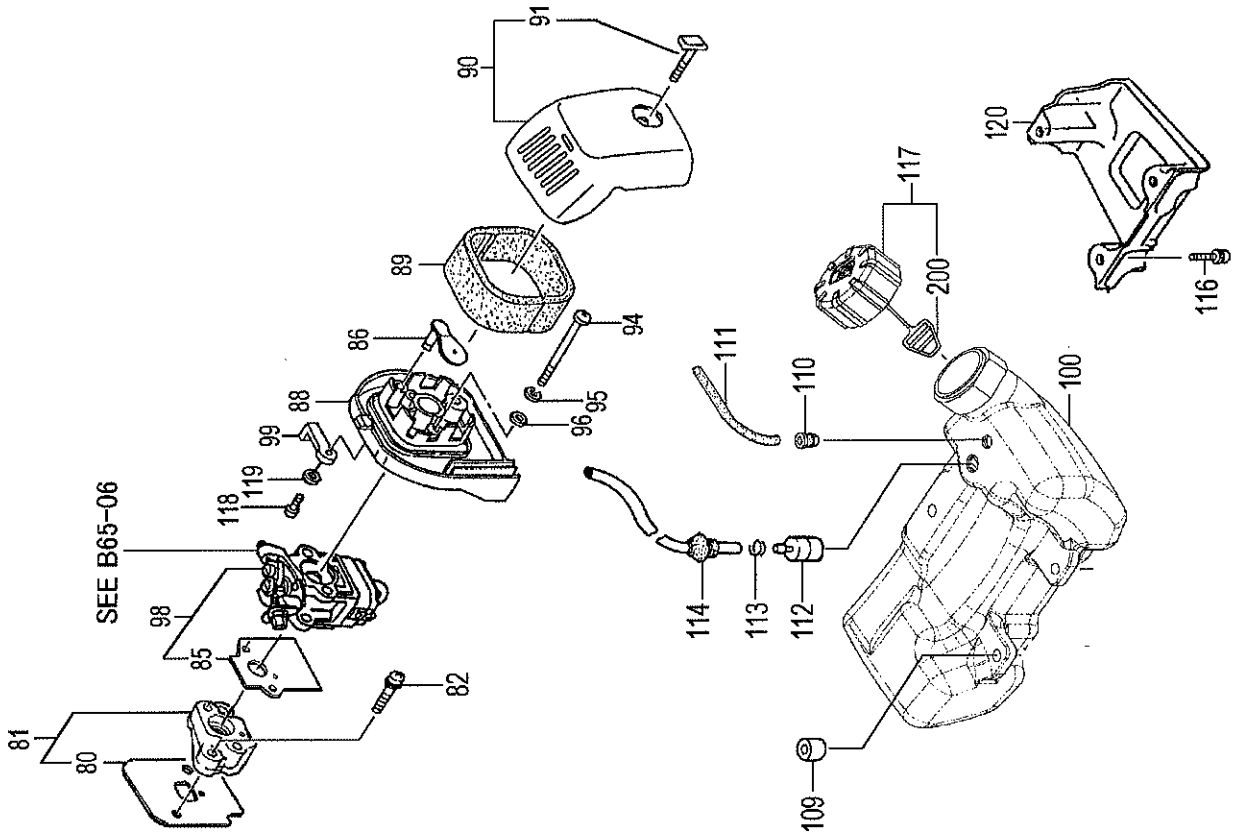

**B65**

**CG27EJ(SP)**

**Serial No.**

**B65-01**

**CG27EJ(SP) CYLINDER/PISTON/CRANK SHAFT**

REF. NUMBER	PARTS NUMBER	DESCRIPTION	QTY
001	668-4894	PLUG CAP ASSY	1
002	668-5769	SPARK PLUG RCJ-8	1
006	668-5495	CYLINDER SET	1
007	668-4586	HEX.HOLE BOLT M5X18/S	4
009	668-4896	CYLINDER GASKET	1
011	668-6121	PISTON RING	2
012	668-5902	PISTON SET	1
013	668-4590	PISTON PIN CIRCLIP	2
014	668-4591	PISTON PIN	1
016	668-6219	CRANK SHAFT COMP.	1
043	668-7687	IGNITION COIL COMP.	1
045	668-7965	LEAD WIRE ASSY	1
046	668-4599	HEX.HOLE BOLT M4X18/WS	2
050	668-7688	IGNITION COIL ASSY MB-65	1
060	668-4600	WASHER	2

**B65-03**

**CG27EJ(SP) ENGINE-1**

REF. NUMBER	PARTS NUMBER	DESCRIPTION	QTY
080	668-9895	INLET MANIFOLD GASKET	1
081	668-9972	INSULATOR SET	1
082	668-4617	HEX. HOLE BOLT 5X25/WS	2
085	668-4616	CARBURETOR GASKET	2
086	669-1276	CHOKE PLATE 2.0	1
088	669-0120	CLEANER BODY COMP.	1
089	669-0365	CLEANER SPONGE	1
090	669-0402	CLEANER COVER ASSY	1
091	669-0384	COVER FIXING BOLT	1
094	669-4914	SCREW 5X55	2
095	668-4662	S.WASHER 5	2
096	668-4864	SMALL WASHER 5	2
098	669-0522	CABURETOR SET WYJ-463	1
099	669-1239	CHOKE CONTROL LEVER	1
100	669-1604	TANK ORG	1
109	668-4623	COLLAR C	3
110	668-4627	RETURN GROMMET	1
111	668-4626	FUEL PIPE 3X5X65	1
112	668-4620	PUMP FILTER BODY COMP.	1
113	668-4619	CLIP,6.3 DIA.	1
114	668-4618	FUEL PIPE ASS'Y	1
116	668-4634	HEX.HOLE BOLT 5X20/PS	3
117	668-5049	TANK CAP ASS'Y	1
118	669-5280	TAP SCREW 4X14 P	1
119	668-5070	BOLT WASHER M4	1
120	669-4787	STAND	1
200	668-4625	TANK CAP CHAIN	1