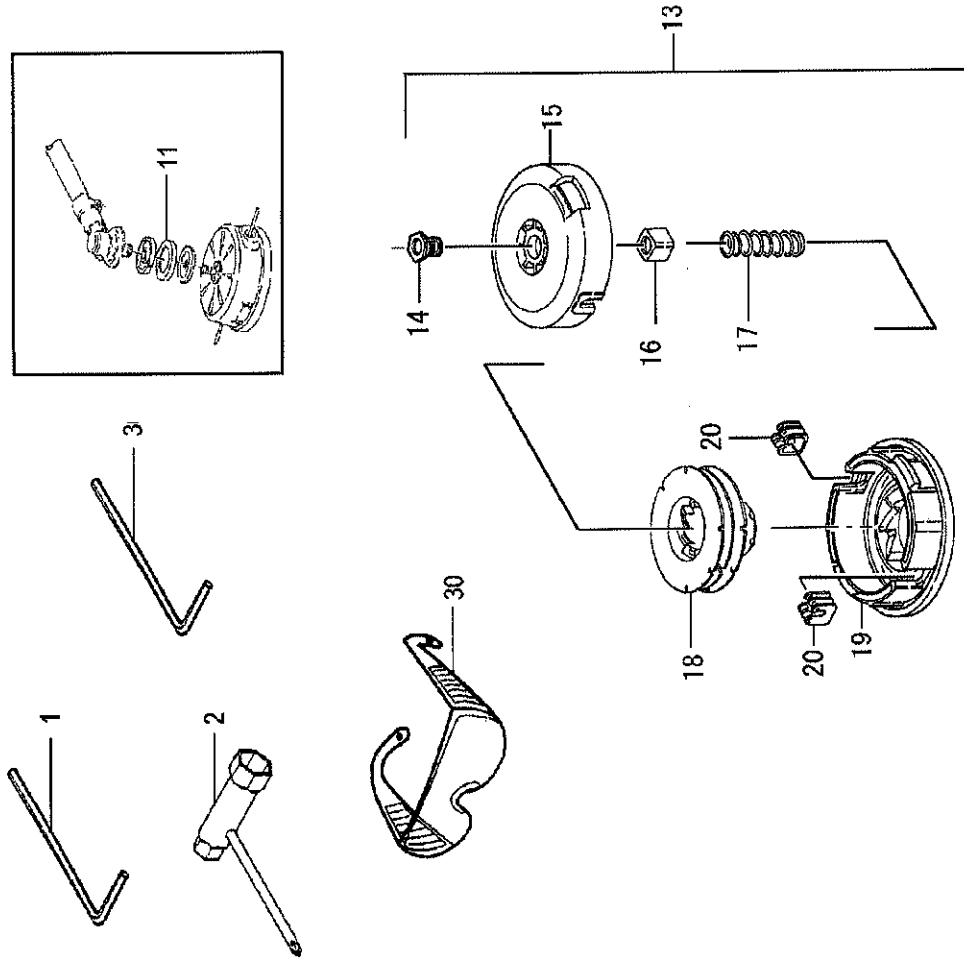

B36-09

CG28EJ(L) TOOL/OPTIONAL PARTS

REF. NUMBER	PARTS NUMBER	DESCRIPTION	Q'TY
001	668-4813	HEX. BAR WRENCH 4MM	1
002	668-4764	BOX WRENCH (HEX. SOCKET 17/19)	1
003	669-3520	HEX. WRENCH 3	1
011	668-4763	WINDING PROTECTOR	1
013	668-4755	NYLON HEAD ASS'Y	1
014	668-4756	MOUNTING NUT L-M10X1.25	1
015	668-4757	CUTTING BODY	1
016	668-4758	SPECIAL NUT	1
017	668-4759	REEL SPRING	1
018	668-4760	SPOOL	1
019	668-4761	CUTTING BODY CAP	1
020	668-4762	EYELET	2
030	668-4765	SAFETY GLASSES	1