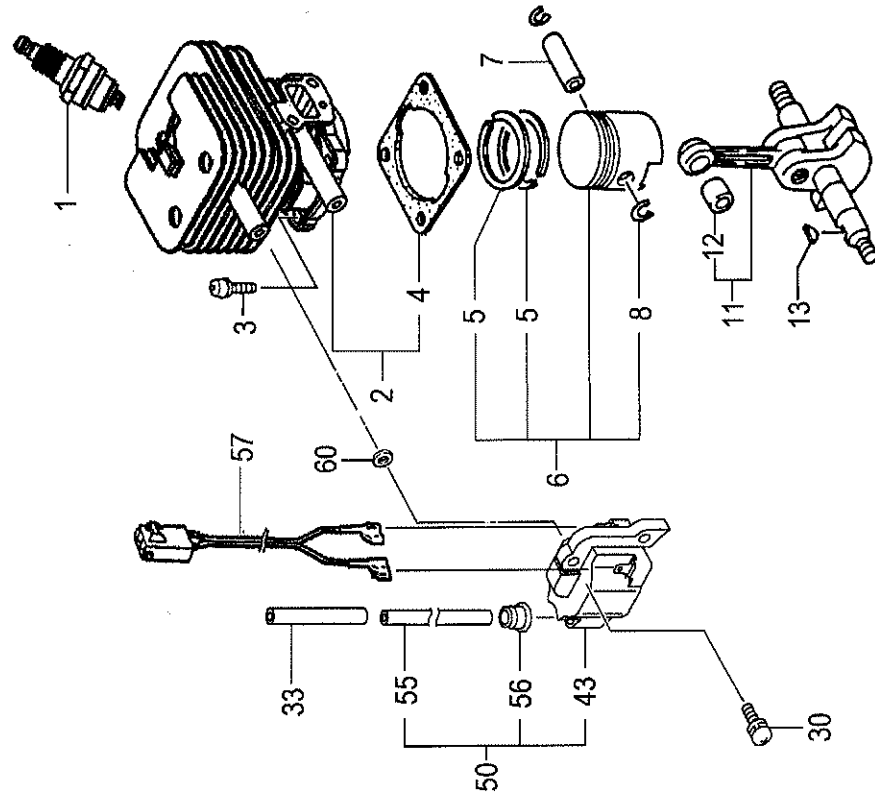

B36

CG28EJ(L)

S e r i a l N o . -EN79999

B36-01

CG28EJ(L) CYLINDER/PISTON/CRANK SHAFT

REF. NUMBER	PARTS NUMBER	DESCRIPTION	Q'TY
001	668-5775	SPARK PLUG RCJ-6Y	1
002	668-5484	CYLINDER SET	1
003	668-4903	HEX.HOLE BOLT M5X16/S	4
004	668-5746	CYLINDER GASKET	1
005	668-6130	PISTON RING 34.5	2
006	668-5896	PISTON SET	1
007	668-6016	PISTON PIN	1
008	668-5078	CIRCLIP	2
011	668-6212	CRANK SHAFT COMP.	1
012	669-5592	NEEDLE BRG F-910 1.4X8.5	1
013	668-4899	WOODRUFF KEY 3X13X4.5	1
030	668-4599	HEX.HOLE BOLT M4X18/WS	2
033	668-8319	INSULATOR TUBE, 110L	1
043	668-7663	IGNITION COIL COMP	1
050	668-7665	IGNITION COIL ASS'Y	1
055	668-7888	HIGH TENSION CORD 140L	1
056	668-4602	RUBBER CAP	1
057	668-7972	REED WIRE ASS'Y	1
060	668-4600	WASHER	2

B36-03

CG28EJ(L) ENGINE-1

REF. NUMBER	PARTS NUMBER	DESCRIPTION	QTY
080	668-9895	INLET MANIFOLD GASKET	1
081	668-9972	INSULATOR SET	1
082	669-5515	HEX. HOLE BOLT 5X25WS	2
085	668-4616	CARBURETOR GASKET	1
086	669-1278	CHOKE PLATE 1.0	1
088	669-0120	CLEANER BODY COMP.	1
089	669-0365	CLEANER SPONGE	1
090	669-0421	CLEANER COVER ASS'Y	1
091	669-0384	COVER FIXING BOLT	1
094	669-4914	SCREW 5X55	2
095	668-4662	S.WASHER 5	2
096	668-4864	SMALL WASHER 5	2
098	669-0500	CARBURETOR SET WYJ392	1
099	669-1239	CHOKE CONTROL LEVER	1
100	669-1587	TANK COMP. OR	1
109	668-4623	COLLAR C	3
110	668-8156	FUEL PIPE GROMMET	1
111	668-4880	FUEL PIPE 3X5X80	1
112	668-4620	PUMP FILTER BODY COMP.	1
113	668-4619	CLIP,6.3 DIA.	1
114	668-8169	FUEL PIPE ASS'Y	1
116	669-5506	HEX HOLE BOLT 5X20PS	3
117	668-5049	TANK CAP ASS'Y	1
118	669-5112	TAPPING SCREW 4X15	1
119	668-5070	BOLT WASHER M4	1
120	669-4793	STAND	1
200	668-4625	TANK CAP CHAIN	1