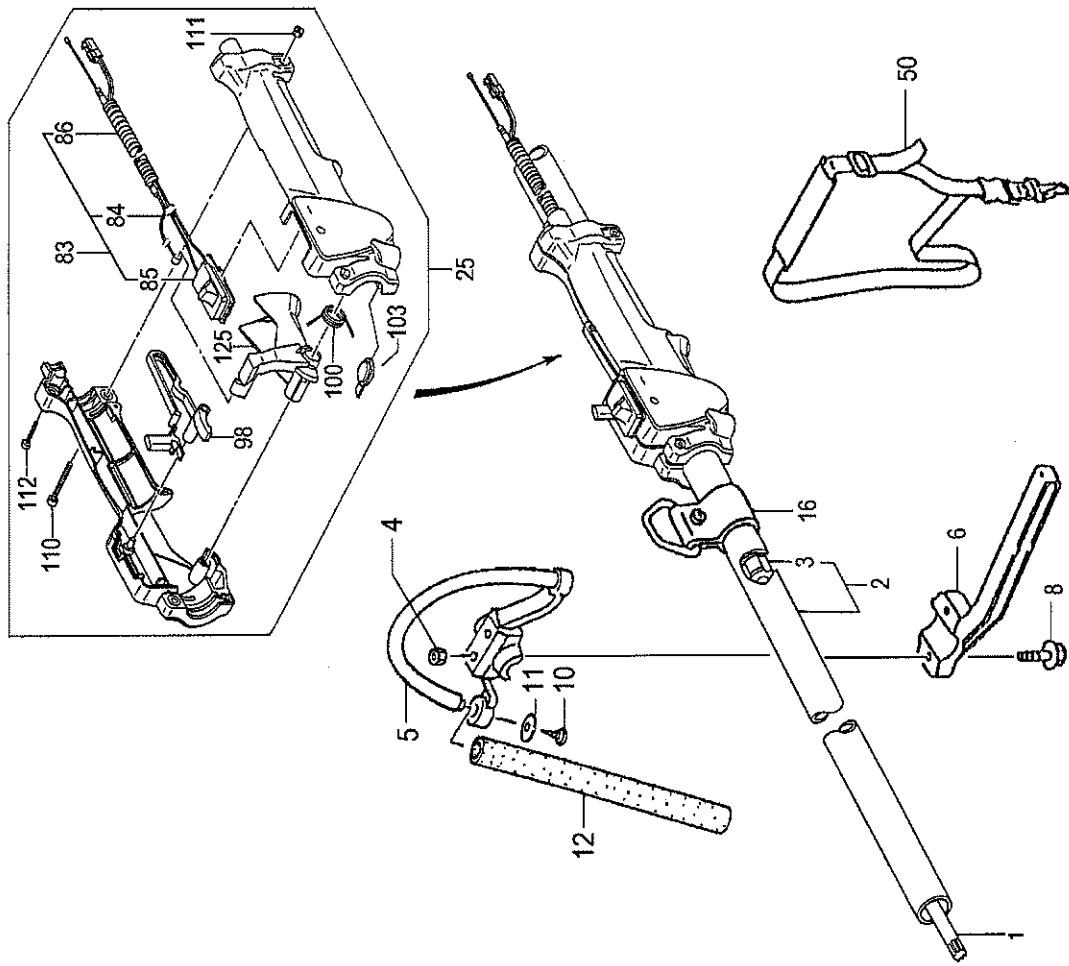

B36-05

CG28EJ(L) RECOIL STARTER

REF. NUMBER	PARTS NUMBER	DESCRIPTION	QTY
000	669-2969	RECOIL STARTER ASSY	1
002	669-3227	STARTER HANDLE	1
003	669-3135	ROPE GUIDE	1
004	669-3036	RECOIL STARTER BODY	1
005	669-3111	RECOIL SPRING	1
006	669-3157	ROPE 3.5X890	1
007	669-3057	STARTER ROPE REEL	1
008	669-3419	ROPE REEL WASHER	1
009	669-3632	SET SCREW	1
010	669-5502	HEX.HOLE BOLT 4X18PS	4
054	668-9645	CLUTCH WASHER B	1
055	669-3394	STARTER PULLEY ASSY	1
056	669-3299	STARTER PAWL	1
057	669-3345	STARTER PAWL SPRING	1

REF. NUMBER	PARTS NUMBER	DESCRIPTION	QTY
001	668-4870	THROTTLE SET SCREW	2
004	668-4873	CABLE ADJUSTER STAY	1
005	668-4697	SWIVEL	1
007	668-4696	STOP RING	1
010	668-4695	O-RING	1
011	669-1848	MAIN JET #43	1
012	669-1457	PUMP GASKET	1
013	668-4693	PUMP DIAPHRAGM	1
016	668-4700	INLET SCREEN	1
017	668-4879	PUMP BODY COMP.	1
018	668-4691	DIAPHRAGM GASKET	1
019	669-0827	METERING DIAPHRAGM COMP.	1
020	668-4688	DIAPHRAGM COVER	1
021	668-4699	SET SCREW	4
022	668-4871	CABLE ADJUSTER	1
023	669-2005	CABLE ADJUST NUT	1
024	668-4875	CLEANER PACKING	1
025	668-4687	PRIMING PUMP COMP.	1
026	668-4689	PRIMING BODY	1
041	668-4874	THRUST WASHER	1

REF. NUMBER	PARTS NUMBER	DESCRIPTION	QTY
001	668-9478	DRIVE SHAFT 1533L	1
002	668-9407	DRAIVE SHAFT PIPE COMP.	1
003	668-9518	BUSHING ASSY	5
004	668-4835	HEX NUT 6	2
005	669-1049	LOOP HANDLE, 26DIA., BLACK	1
006	669-1231	BARRIER, 26 DIA, BLACK	1
008	668-4838	BOLT 6X43/P (BLACK)	2
010	669-5255	TAPPING SCREW 5X20	1
011	668-9681	BRAKE SHAFT WASHER	1
012	669-1098	HANDLE GRIP	1
016	668-9275	LIFTING METAL ASSY	1
025	669-3748	THROTTLE LEVER ASSY, 26 DIA.	1
050	668-4839	SHOULDER BELT SINGLE	1
083	669-3978	THROTTLE WIRE COMP.	1
084	669-4022	THROTTLE WIRE	1
085	668-7459	STOP SWITCH COMP.	1
086	668-7526	PROTECTION TUBE 7X175	1
098	668-4721	SAFETY LEVER	1
100	668-4722	RETURN SPRING	1
103	668-4724	BLIND PLUG	1
110	668-4803	SCREW M5X20	2
111	668-4727	CONTAL NUT 5	2
112	668-4725	SCREW M4X20 (BLACK)	4
125	668-4804	THROTTLE LEVER	1