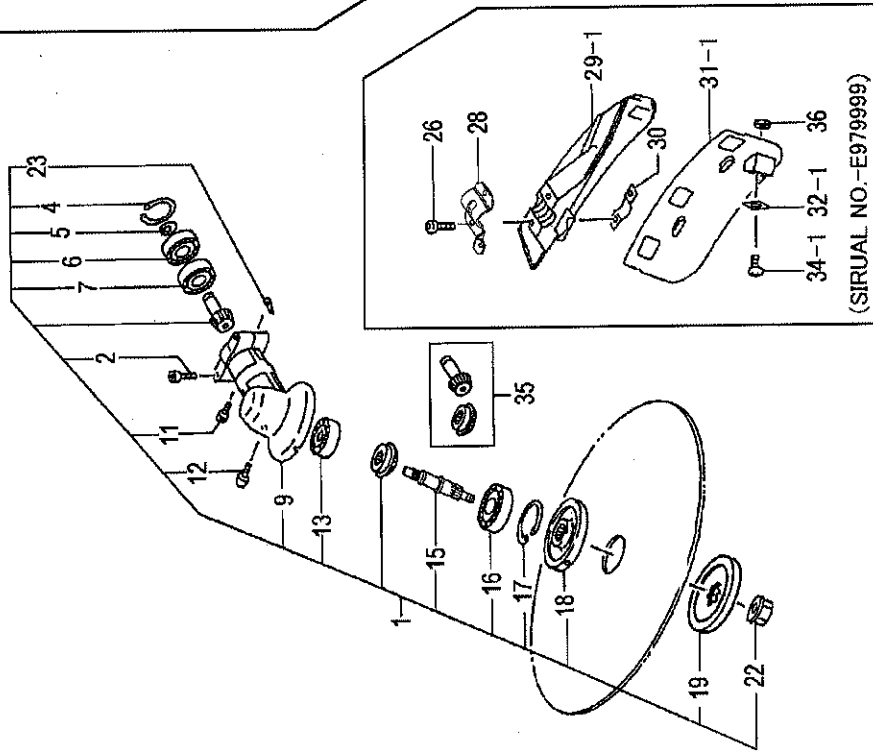

B36-05

CG28EJ(L) RECOIL STARTER

REF. NUMBER	PARTS NUMBER	DESCRIPTION	QTY
000	669-2969	RECOIL STARTER ASSY	1
002	669-3227	STARTER HANDLE	1
003	669-3135	ROPE GUIDE	1
004	669-3036	RECOIL STARTER BODY	1
005	669-3111	RECOIL SPRING	1
006	669-3157	ROPE 3.5X890	1
007	669-3057	STARTER ROPE REEL	1
008	669-3419	ROPE REEL WASHER	1
009	669-3632	SET SCREW	1
010	669-5502	HEX.HOLE BOLT 4X18PS	4
054	668-9645	CLUTCH WASHER B	1
055	669-3394	STARTER PULLEY ASSY	1
056	669-3299	STARTER PAWL	1
057	669-3345	STARTER PAWL SPRING	1

REF. NUMBER	PARTS NUMBER	DESCRIPTION	QTY
001	668-4870	THROTTLE SET SCREW	2
004	668-4873	CABLE ADJUSTER STAY	1
005	668-4697	SWIVEL	1
007	668-4696	STOP RING	1
010	668-4695	O-RING	1
011	669-1848	MAIN JET #43	1
012	669-1457	PUMP GASKET	1
013	668-4693	PUMP DIAPHRAGM	1
016	668-4700	INLET SCREEN	1
017	668-4879	PUMP BODY COMP.	1
018	668-4691	DIAPHRAGM GASKET	1
019	669-0827	METERING DIAPHRAGM COMP.	1
020	668-4688	DIAPHRAGM COVER	1
021	668-4699	SET SCREW	4
022	668-4871	CABLE ADJUSTER	1
023	669-2005	CABLE ADJUST NUT	1
024	668-4875	CLEANER PACKING	1
025	668-4687	PRIMING PUMP COMP.	1
026	668-4689	PRIMING BODY	1
041	668-4874	THRUST WASHER	1

REF. NUMBER	PARTS NUMBER	DESCRIPTION	QTY
001	668-9478	DRIVE SHAFT 1533L	1
002	668-9407	DRAIVE SHAFT PIPE COMP.	1
003	668-9518	BUSHING ASSY	5
004	668-4835	HEX NUT 6	2
005	669-1049	LOOP HANDLE, 26DIA., BLACK	1
006	669-1231	BARRIER, 26 DIA, BLACK	1
008	668-4838	BOLT 6X43/P (BLACK)	2
010	669-5255	TAPPING SCREW 5X20	1
011	668-9681	BRAKE SHAFT WASHER	1
012	669-1098	HANDLE GRIP	1
016	668-9275	LIFTING METAL ASSY	1
025	669-3748	THROTTLE LEVER ASSY, 26 DIA.	1
050	668-4839	SHOULDER BELT SINGLE	1
083	669-3978	THROTTLE WIRE COMP.	1
084	669-4022	THROTTLE WIRE	1
085	668-7459	STOP SWITCH COMP.	1
086	668-7526	PROTECTION TUBE 7X175	1
098	668-4721	SAFETY LEVER	1
100	668-4722	RETURN SPRING	1
103	668-4724	BLIND PLUG	1
110	668-4803	SCREW M5X20	2
111	668-4727	CONTAL NUT 5	2
112	668-4725	SCREW M4X20 (BLACK)	4
125	668-4804	THROTTLE LEVER	1