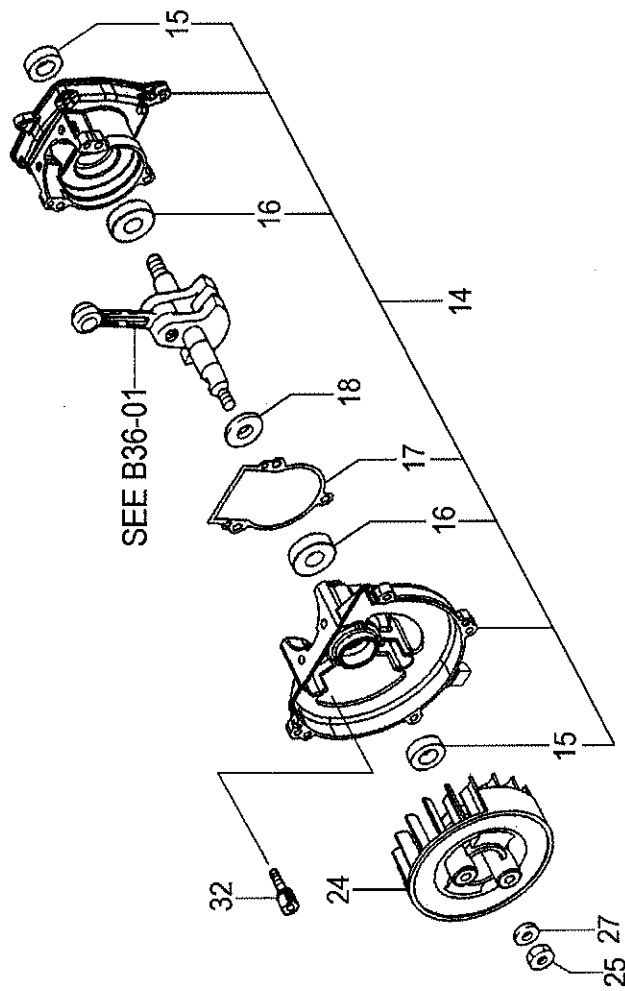

B36-02

CG28EJ(L) CRANK CASE

REF. NUMBER	PARTS NUMBER	DESCRIPTION	QTY
014	668-6580	CRANK CASE ASS'Y	1
015	668-4607	OIL SEAL TB 12227	2
016	669-5535	BALL BEARING 6001 C3	2
017	668-6721	CRANK CASE GASKET	1
018	668-9177	GEAR SHAFT SHIM 0.10	V
018	668-9178	GEAR SHAFT SHIM 0.15	V
018	668-4604	GEAR SHAFT SHIM 0.20	V
018	668-4605	GEAR SHAFT SHIM 0.30	V
024	668-7374	MAGNETO ROTOR COMP.	1
025	668-4612	HEX.NUT M8	1
027	669-5184	SMALL WASHER 8	1
032	668-4903	HEX.HOLE BOLT M5X16/S	3