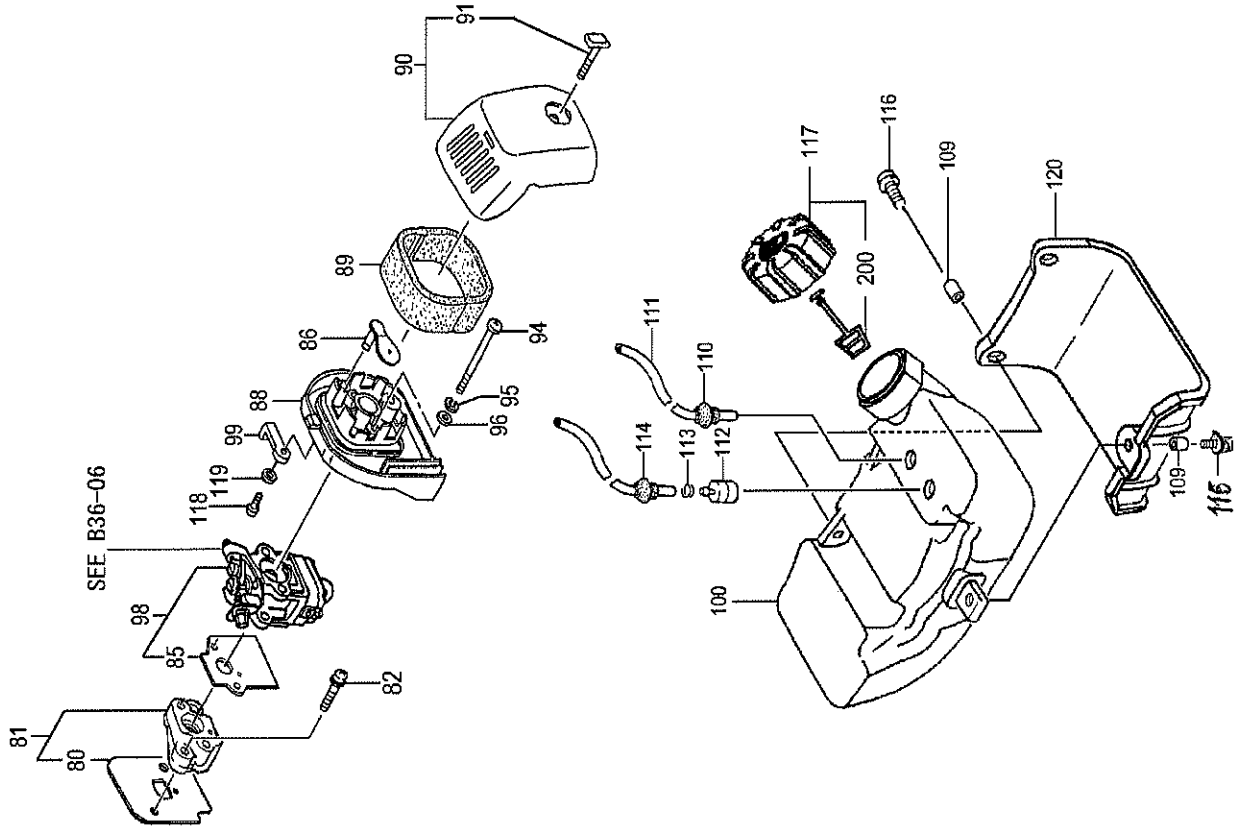

B36

CG28EJ(L)

S e r i a l N o . -EN79999

B36-01

CG28EJ(L) CYLINDER/PISTON/CRANK SHAFT

REF. NUMBER	PARTS NUMBER	DESCRIPTION	Q'TY
001	668-5775	SPARK PLUG RCJ-6Y	1
002	668-5484	CYLINDER SET	1
003	668-4903	HEX.HOLE BOLT M5X16/S	4
004	668-5746	CYLINDER GASKET	1
005	668-6130	PISTON RING 34.5	2
006	668-5896	PISTON SET	1
007	668-6016	PISTON PIN	1
008	668-5078	CIRCLIP	2
011	668-6212	CRANK SHAFT COMP.	1
012	669-5592	NEEDLE BRG F-910 1.4X8.5	1
013	668-4899	WOODRUFF KEY 3X13X4.5	1
030	668-4599	HEX.HOLE BOLT M4X18/WS	2
033	668-8319	INSULATOR TUBE, 110L	1
043	668-7663	IGNITION COIL COMP	1
050	668-7665	IGNITION COIL ASS'Y	1
055	668-7888	HIGH TENSION CORD 140L	1
056	668-4602	RUBBER CAP	1
057	668-7972	REED WIRE ASS'Y	1
060	668-4600	WASHER	2

B36-03

CG28EJ(L) ENGINE-1

REF. NUMBER	PARTS NUMBER	DESCRIPTION	QTY
080	668-9895	INLET MANIFOLD GASKET	1
081	668-9972	INSULATOR SET	1
082	669-5515	HEX. HOLE BOLT 5X25WS	2
085	668-4616	CARBURETOR GASKET	1
086	669-1278	CHOKE PLATE 1.0	1
088	669-0120	CLEANER BODY COMP.	1
089	669-0365	CLEANER SPONGE	1
090	669-0421	CLEANER COVER ASS'Y	1
091	669-0384	COVER FIXING BOLT	1
094	669-4914	SCREW 5X55	2
095	668-4662	S.WASHER 5	2
096	668-4864	SMALL WASHER 5	2
098	669-0500	CARBURETOR SET WYJ392	1
099	669-1239	CHOKE CONTROL LEVER	1
100	669-1587	TANK COMP. OR	1
109	668-4623	COLLAR C	3
110	668-8156	FUEL PIPE GROMMET	1
111	668-4880	FUEL PIPE 3X5X80	1
112	668-4620	PUMP FILTER BODY COMP.	1
113	668-4619	CLIP,6.3 DIA.	1
114	668-8169	FUEL PIPE ASS'Y	1
116	669-5506	HEX HOLE BOLT 5X20PS	3
117	668-5049	TANK CAP ASS'Y	1
118	669-5112	TAPPING SCREW 4X15	1
119	668-5070	BOLT WASHER M4	1
120	669-4793	STAND	1
200	668-4625	TANK CAP CHAIN	1