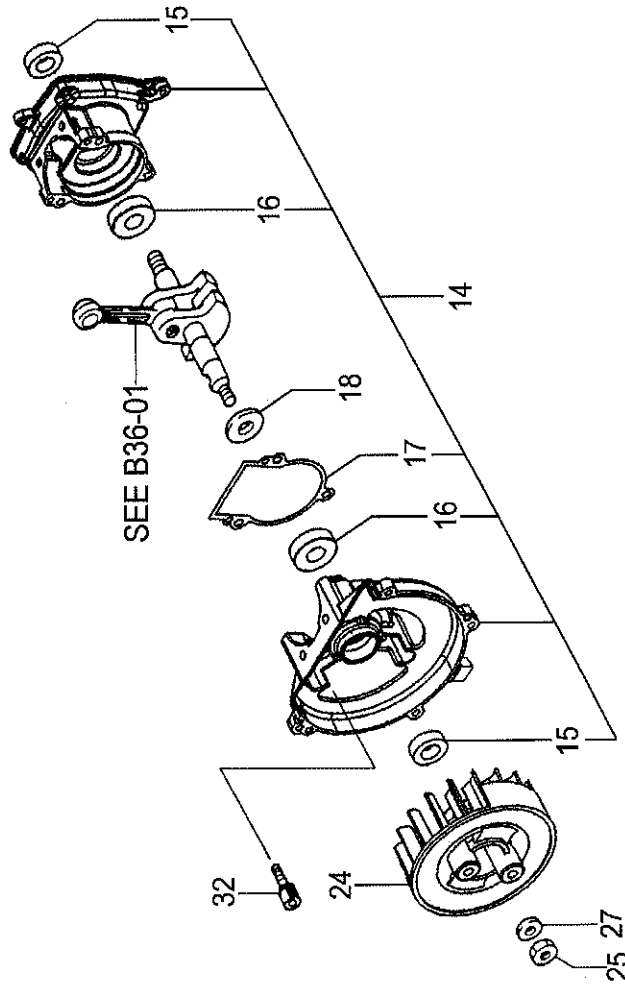

B36

CG28EJ(L)

S e r i a l N o . -EN79999

B36-01

CG28EJ(L) CYLINDER/PISTON/CRANK SHAFT

REF. NUMBER	PARTS NUMBER	DESCRIPTION	Q'TY
001	668-5775	SPARK PLUG RCJ-6Y	1
002	668-5484	CYLINDER SET	1
003	668-4903	HEX.HOLE BOLT M5X16/S	4
004	668-5746	CYLINDER GASKET	1
005	668-6130	PISTON RING 34.5	2
006	668-5896	PISTON SET	1
007	668-6016	PISTON PIN	1
008	668-5078	CIRCLIP	2
011	668-6212	CRANK SHAFT COMP.	1
012	669-5592	NEEDLE BRG F-910 1.4X8.5	1
013	668-4899	WOODRUFF KEY 3X13X4.5	1
030	668-4599	HEX.HOLE BOLT M4X18/WS	2
033	668-8319	INSULATOR TUBE, 110L	1
043	668-7663	IGNITION COIL COMP	1
050	668-7665	IGNITION COIL ASS'Y	1
055	668-7888	HIGH TENSION CORD 140L	1
056	668-4602	RUBBER CAP	1
057	668-7972	REED WIRE ASS'Y	1
060	668-4600	WASHER	2

B36-02

CG28EJ(L) CRANK CASE

REF. NUMBER	PARTS NUMBER	DESCRIPTION	QTY
014	668-6580	CRANK CASE ASSY	1
015	668-4607	OIL SEAL TB 12227	2
016	669-5535	BALL BEARING 6001 C3	2
017	668-6721	CRANK CASE GASKET	1
018	668-9177	GEAR SHAFT SHIM 0.10	V
018	668-9178	GEAR SHAFT SHIM 0.15	V
018	668-4604	GEAR SHAFT SHIM 0.20	V
018	668-4605	GEAR SHAFT SHIM 0.30	V
024	668-7374	MAGNETO ROTOR COMP.	1
025	668-4612	HEX NUT M8	1
027	669-5184	SMALL WASHER 8	1
032	668-4903	HEX.HOLE BOLT M5X16/S	3