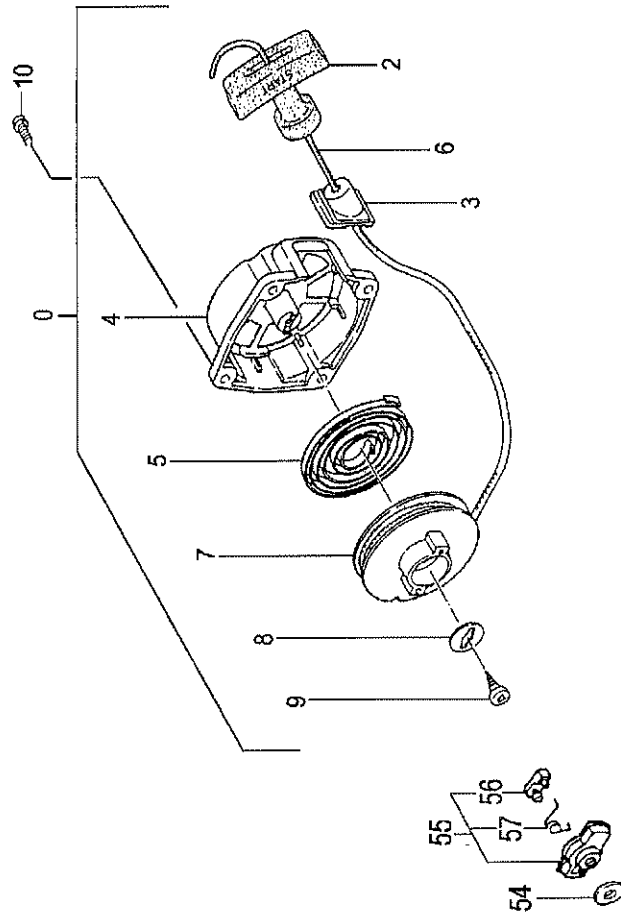

B36-05

CG28EJ(L) RECOIL STARTER

REF. NUMBER	PARTS NUMBER	DESCRIPTION	QTY
000	669-2969	RECOIL STARTER ASSY	1
002	669-3227	STARTER HANDLE	1
003	669-3135	ROPE GUIDE	1
004	669-3036	RECOIL STARTER BODY	1
005	669-3111	RECOIL SPRING	1
006	669-3157	ROPE 3.5X890	1
007	669-3057	STARTER ROPE REEL	1
008	669-3419	ROPE REEL WASHER	1
009	669-3632	SET SCREW	1
010	669-5502	HEX.HOLE BOLT 4X18PS	4
054	668-9645	CLUTCH WASHER B	1
055	669-3394	STARTER PULLEY ASSY	1
056	669-3299	STARTER PAWL	1
057	669-3345	STARTER PAWL SPRING	1