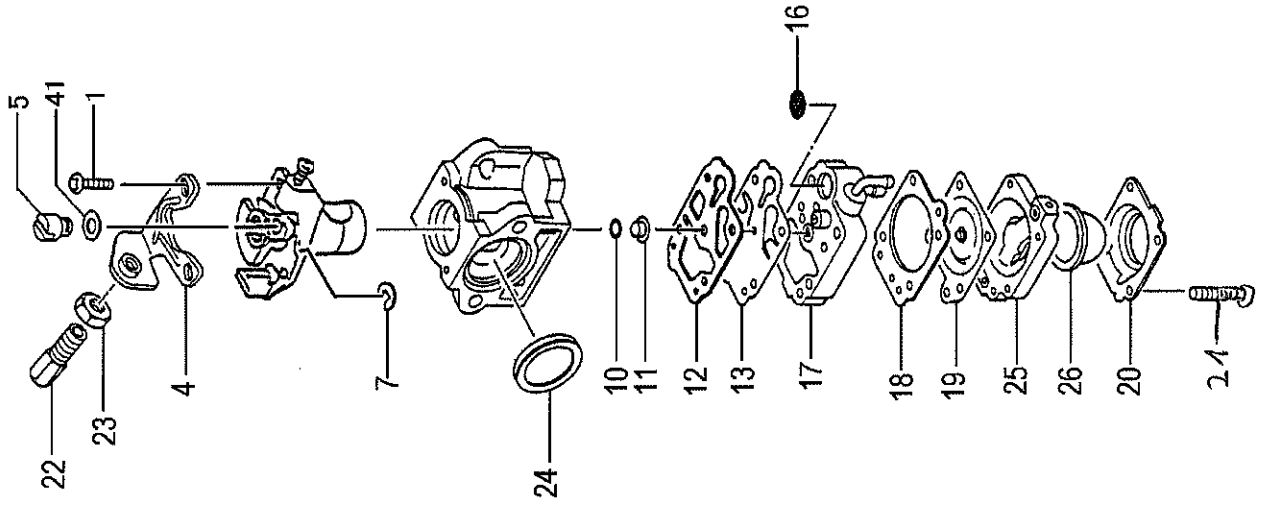

B36-04

CG28EJ(L) ENGINE-2

REF. NUMBER	PARTS NUMBER	DESCRIPTION	QTY
035	668-8616	CLUTCH SHOE COMP., T-16	2
036	668-9430	CLUTCH SPRING	1
037	668-4642	CLUTCH WASHER B	2
038	668-4645	CLUTCH PLATE A 0.5	2
039	668-4648	BENT WASHER 8	2
040	668-9627	STEP BOLT	2
042	668-4664	STOP RING C-12 OUTER	1
043	668-7019	FAN CASE COMP.	1
045	668-4637	TAPPING SCREW D4.5X12	1
046	669-5512	HEX. HOLE BOLT 5X15WS	4
047	669-1838	ANTI-VIBE RUBBER	2
048	668-5275	TAPPING SCREW D5X14	4
052	668-9656	PIPE HOLDER	1
053	668-4709	HEX.HOLE BOLT M5X25/S	1
054	668-4595	HEX.HOLE BOLT M4X12/S	1
058	668-8597	CLUTCH SHAFT COMP	1
062	669-5304	STOP RING R-32 INNER	1
063	668-6667	BEARING CASE	1
064	669-5553	BALL BEARING #6201ZZ, 32MM/OD	1
065	669-2803	MUFFLER PROTECTOR	1
066	668-7468	SPARK PLUG CAP ASSY	1
071	668-8057	PRIMARY CORD GROMMET	1
072	669-2732	MUFFLER GASKET	1
073	668-7260	HEAT SHIELD	1
074	669-2489	MUFFLER SET	1
075	668-4638	HEX. HOLE BOLT M6X55	2
076	668-4639	WASHER 6	2
077	669-2887	MUFFLER SPECIAL GASKET	1
078	669-2669	TAIL PIPE SET	1
079	669-5325	SCREW 4X8/S	2

REF. NUMBER	PARTS NUMBER	DESCRIPTION	QTY
001	668-4870	THROTTLE SET SCREW	2
004	668-4873	CABLE ADJUSTER STAY	1
005	668-4697	SWIVEL	1
007	668-4696	STOP RING	1
010	668-4695	O-RING	1
011	669-1848	MAIN JET #43	1
012	669-1457	PUMP GASKET	1
013	668-4693	PUMP DIAPHRAGM	1
016	668-4700	INLET SCREEN	1
017	668-4879	PUMP BODY COMP.	1
018	668-4691	DIAPHRAGM GASKET	1
019	669-0827	METERING DIAPHRAGM COMP.	1
020	668-4688	DIAPHRAGM COVER	1
021	668-4699	SET SCREW	4
022	668-4871	CABLE ADJUSTER	1
023	669-2005	CABLE ADJUST NUT	1
024	668-4875	CLEANER PACKING	1
025	668-4687	PRIMING PUMP COMP.	1
026	668-4689	PRIMING BODY	1
041	668-4874	THRUST WASHER	1