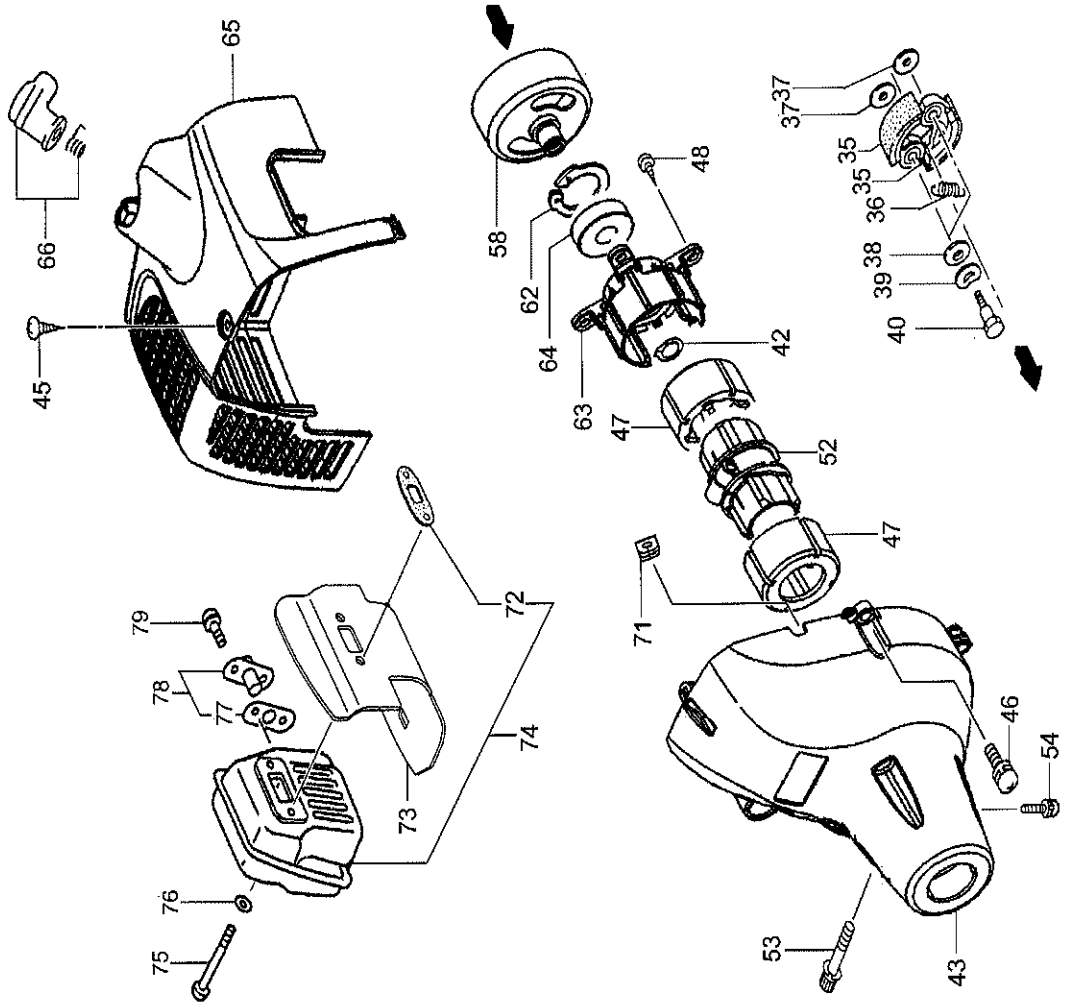

B36-03

CG28EJ(L) ENGINE-1

REF. NUMBER	PARTS NUMBER	DESCRIPTION	QTY
080	668-9895	INLET MANIFOLD GASKET	1
081	668-9972	INSULATOR SET	1
082	669-5515	HEX. HOLE BOLT 5X25WS	2
085	668-4616	CARBURETOR GASKET	1
086	669-1278	CHOKE PLATE 1.0	1
088	669-0120	CLEANER BODY COMP.	1
089	669-0365	CLEANER SPONGE	1
090	669-0421	CLEANER COVER ASS'Y	1
091	669-0384	COVER FIXING BOLT	1
094	669-4914	SCREW 5X55	2
095	668-4662	S.WASHER 5	2
096	668-4864	SMALL WASHER 5	2
098	669-0500	CARBURETOR SET WYJ392	1
099	669-1239	CHOKE CONTROL LEVER	1
100	669-1587	TANK COMP. OR	1
109	668-4623	COLLAR C	3
110	668-8156	FUEL PIPE GROMMET	1
111	668-4880	FUEL PIPE 3X5X80	1
112	668-4620	PUMP FILTER BODY COMP.	1
113	668-4619	CLIP,6.3 DIA.	1
114	668-8169	FUEL PIPE ASS'Y	1
116	669-5506	HEX HOLE BOLT 5X20PS	3
117	668-5049	TANK CAP ASS'Y	1
118	669-5112	TAPPING SCREW 4X15	1
119	668-5070	BOLT WASHER M4	1
120	669-4793	STAND	1
200	668-4625	TANK CAP CHAIN	1

B36-04

CG28EJ(L) ENGINE-2

REF. NUMBER	PARTS NUMBER	DESCRIPTION	QTY
035	668-8616	CLUTCH SHOE COMP., T-16	2
036	668-9430	CLUTCH SPRING	1
037	668-4642	CLUTCH WASHER B	2
038	668-4645	CLUTCH PLATE A 0.5	2
039	668-4648	BENT WASHER 8	2
040	668-9627	STEP BOLT	2
042	668-4664	STOP RING C-12 OUTER	1
043	668-7019	FAN CASE COMP.	1
045	668-4637	TAPPING SCREW D4.5X12	1
046	669-5512	HEX. HOLE BOLT 5X15WS	4
047	669-1838	ANTI-VIBE RUBBER	2
048	668-5275	TAPPING SCREW D5X14	4
052	668-9656	PIPE HOLDER	1
053	668-4709	HEX.HOLE BOLT M5X25/S	1
054	668-4595	HEX.HOLE BOLT M4X12/S	1
058	668-8597	CLUTCH SHAFT COMP	1
062	669-5304	STOP RING R-32 INNER	1
063	668-6667	BEARING CASE	1
064	669-5553	BALL BEARING #6201ZZ, 32MM/OD	1
065	669-2803	MUFFLER PROTECTOR	1
066	668-7468	SPARK PLUG CAP ASSY	1
071	668-8057	PRIMARY CORD GROMMET	1
072	669-2732	MUFFLER GASKET	1
073	668-7260	HEAT SHIELD	1
074	669-2489	MUFFLER SET	1
075	668-4638	HEX. HOLE BOLT M6X55	2
076	668-4639	WASHER 6	2
077	669-2887	MUFFLER SPECIAL GASKET	1
078	669-2669	TAIL PIPE SET	1
079	669-5325	SCREW 4X8/S	2