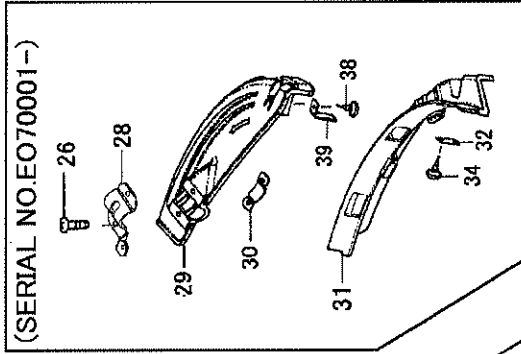

B36-08 CG28EJ(SL) GEAR CASE

REF. NUMBER	PARTS NUMBER	DESCRIPTION	Q'TY	SERIAL NUMBER
001	668-8696	GEAR CASE ASS'Y, 26 DIA.	1	
002	668-4709	HEX.HOLE BOLT M5X25/S	2	
004	669-5294	STOP RING C-26, INNER	1	
005	669-5315	STOP RING OUTER 10	1	
006	669-5526	BALL BEARING #6000Z, 26MM/OD	1	
007	669-5524	BALL BEARING #6000, 26MM/OD	1	
009	668-8770	GEAR CASE 26 DIA	1	
011	668-4667	HEX.HOLE BOLT M5X12/S	1	
012	668-9109	OILING BOLT	1	
013	668-4734	BALL BEARING 609	1	
015	668-8924	GEAR SHAFT	1	
016	669-5554	BALL BEARING 6201D, 32MM/OD	1	
017	669-5295	STOP RING C-32, INNER	1	
018	668-9032	CUTTER HOLDER	1	
019	668-9055	CUTTER HOLDER CAP	1	
022	668-9073	FIXING NUT M10X1.25	1	
023	668-9160	GEAR CASE WASHER	1	
026	668-4714	HEX.HOLE BUTTON SCREW 6X25/S	2	
028	669-0315	COVER BRACKET 26	1	
029,1	669-0242	BLADE GUARD 26 CE	1	E979999
029	669-0276	BLADE GUARD 26CE	1	EO70001
030	668-4748	SAFETY COVER HOLDER	1	
031,1	669-0372	COVER GUARD	1	E979999
031	669-0376	BLADE GUARD	1	EO70001
032,1	669-3386	KNIFE	1	E979999
032	668-4750	KNIFE	1	EO70001
034,1	669-5334	SCREW 5X12/S	1	E979999
034	668-4751	TAPPING SCREW 4X14	1	EO70001
035	668-8875	GEAR/PINION SET, SPARE	1	
036	668-4965	NUT M5	1	E979999
038	668-4753	TAPPING SCREW 5X20	1	EO70001
039	668-4754	KNIFE	1	EO70001