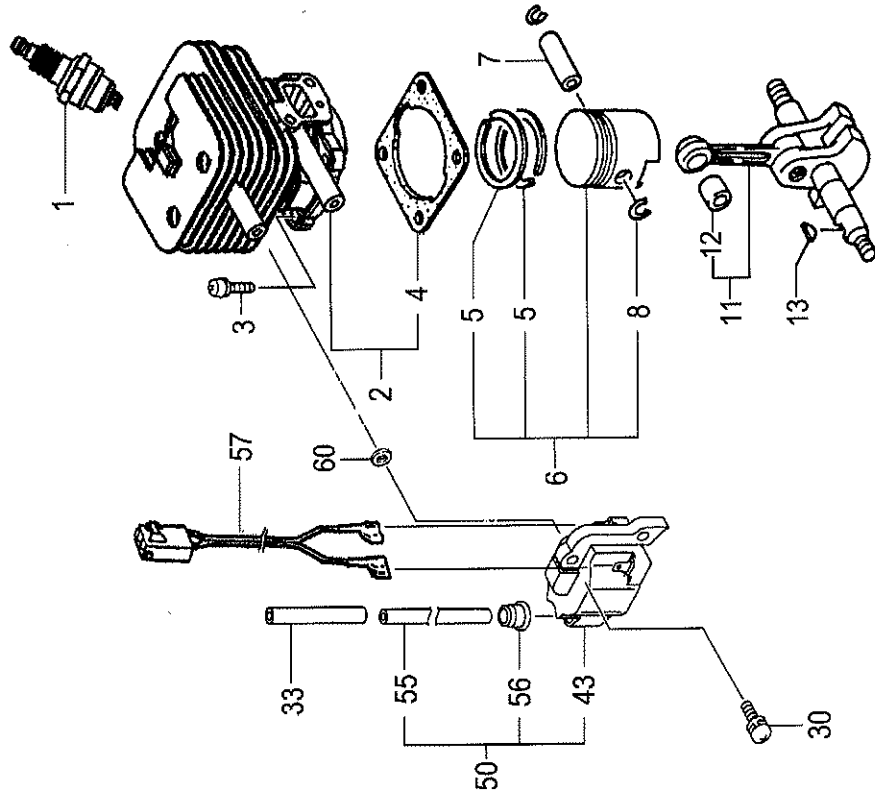

**B36**

**CG28EJ(SL)**

**Serial No.-EN79999**

**B36-01**

**CG28EJ(SL) CYLINDER/PISTON/CRANK SHAFT**

REF. NUMBER	PARTS NUMBER	DESCRIPTION	Q'TY
001	668-5775	SPARK PLUG RCJ-6Y	1
002	668-5484	CYLINDER SET	1
003	668-4903	HEX.HOLE BOLT M5X16/S	4
004	668-5746	CYLINDER GASKET	1
005	668-6130	PISTON RING 34.5	2
006	668-5896	PISTON SET	1
007	668-6016	PISTON PIN	1
008	668-5078	CIRCLIP	2
011	668-6212	CRANK SHAFT COMP.	1
012	669-5592	NEEDLE BRG F-910 1.4X8.5	1
013	668-4899	WOODRUFF KEY 3X13X4.5	1
030	668-4599	HEX.HOLE BOLT MAX18/WS	2
033	668-8319	INSULATOR TUBE, 110L	1
043	668-7663	IGNITION COIL COMP	1
050	668-7665	IGNITION COIL ASS'Y	1
055	668-7888	HIGH TENSION CORD 140L	1
056	668-4602	RUBBER CAP	1
057	668-7972	REED WIRE ASS'Y	1
060	668-4600	WASHER	2

**B36-03**

**CG28EJ(SL) ENGINE-1**

REF. NUMBER	PARTS NUMBER	DESCRIPTION	QTY
080	668-9895	INLET MANIFOLD GASKET	1
081	668-9972	INSULATOR SET	1
082	669-5515	HEX. HOLE BOLT 5X25WS	2
085	668-4616	CARBURETOR GASKET	1
086	669-1278	CHOKE PLATE 1.0	1
088	669-0120	CLEANER BODY COMP.	1
089	669-0365	CLEANER SPONGE	1
090	669-0421	CLEANER COVER ASS'Y	1
091	669-0384	COVER FIXING BOLT	1
094	669-4914	SCREW 5X55	2
095	668-4662	S.WASHER 5	2
096	668-4864	SMALL WASHER 5	2
098	669-0500	CARBURETOR SET WYJ392	1
099	669-1239	CHOKE CONTROL LEVER	1
100	669-1587	TANK COMP. OR	1
109	668-4623	COLLAR C	3
110	668-8156	FUEL PIPE GROMMET	1
111	668-4880	FUEL PIPE 3X5X80	1
112	668-4620	PUMP FILTER BODY COMP.	1
113	668-4619	CLIP, 6.3 DIA.	1
114	668-8169	FUEL PIPE ASSY	1
116	669-5506	HEX HOLE BOLT 5X20PS	3
117	668-5049	TANK CAP ASS'Y	1
118	669-5112	TAPPING SCREW 4X15	1
119	668-5070	BOLT WASHER M4	1
120	669-4793	STAND	1
200	668-4625	TANK CAP CHAIN	1