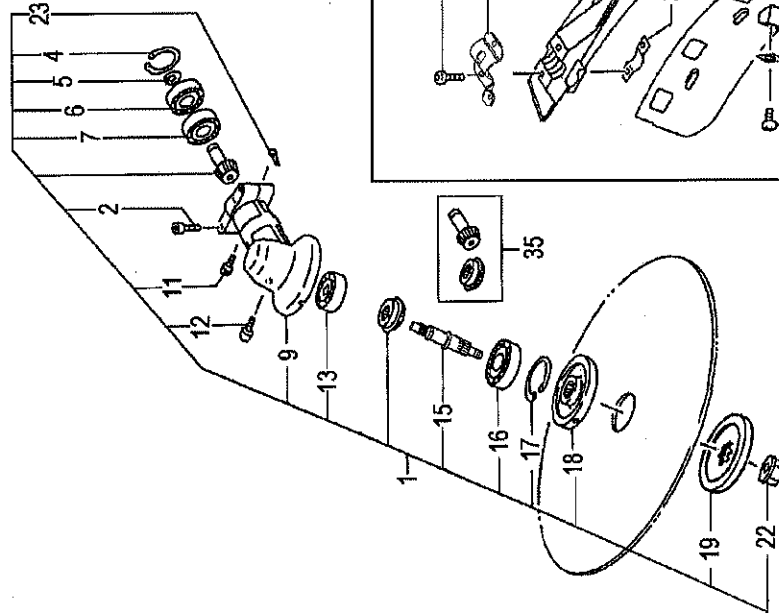

B36-08 CG28EJ(SL) GEAR CASE

REF. NUMBER	PARTS NUMBER	DESCRIPTION	Q'TY	SERIAL NUMBER
001	668-8696	GEAR CASE ASS'Y, 26 DIA.	1	
002	668-4709	HEX.HOLE BOLT M5X25/S	2	
004	669-5294	STOP RING C-26, INNER	1	
005	669-5315	STOP RING OUTER 10	1	
006	669-5526	BALL BEARING #6000Z, 26MM/OD	1	
007	669-5524	BALL BEARING #6000, 26MM/OD	1	
009	668-8770	GEAR CASE 26 DIA	1	
011	668-4667	HEX.HOLE BOLT M5X12/S	1	
012	668-9109	OILING BOLT	1	
013	668-4734	BALL BEARING 609	1	
015	668-8924	GEAR SHAFT	1	
016	669-5554	BALL BEARING 6201D, 32MM/OD	1	
017	669-5295	STOP RING C-32, INNER	1	
018	668-9032	CUTTER HOLDER	1	
019	668-9055	CUTTER HOLDER CAP	1	
022	668-9073	FIXING NUT M10X1.25	1	
023	668-9160	GEAR CASE WASHER	1	
026	668-4714	HEX.HOLE BUTTON SCREW 6X25/S	2	
028	669-0315	COVER BRACKET 26	1	
029,1	669-0242	BLADE GUARD 26 CE	1	E979999
029	669-0276	BLADE GUARD 26CE	1	EO70001
030	668-4748	SAFETY COVER HOLDER	1	
031,1	669-0372	COVER GUARD	1	E979999
031	669-0376	BLADE GUARD	1	EO70001
032,1	669-3386	KNIFE	1	E979999
032	668-4750	KNIFE	1	EO70001
034,1	669-5334	SCREW 5X12/S	1	E979999
034	668-4751	TAPPING SCREW 4X14	1	EO70001
035	668-8875	GEAR/PINION SET, SPARE	1	
036	668-4965	NUT M5	1	E979999
038	668-4753	TAPPING SCREW 5X20	1	EO70001
039	668-4754	KNIFE	1	EO70001