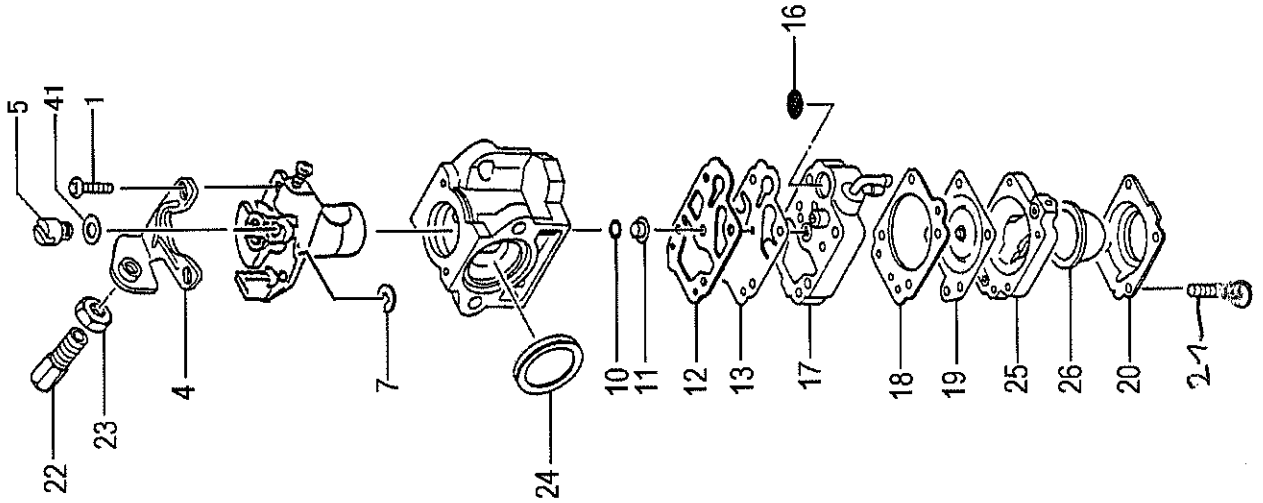

**B36-06**

**CG28EJ(SL) CARBURETOR**

REF. NUMBER	PARTS NUMBER	DESCRIPTION	QTY
001	668-4870	THROTTLE SET SCREW	2
004	668-4873	CABLE ADJUSTER STAY	1
005	668-4697	SWIVEL	1
007	668-4696	STOP RING	1
010	668-4695	O-RING	1
011	669-1848	MAIN JET #43	1
012	669-1457	PUMP GASKET	1
013	668-4693	PUMP DIAPHRAGM	1
016	668-4700	INLET SCREEN	1
017	668-4879	PUMP BODY COMP.	1
018	668-4691	DIAPHRAGM GASKET	1
019	669-0827	METERING DIAPHRAGM COMP.	1
020	668-4688	DIAPHRAGM COVER	1
021	668-4699	SET SCREW	4
022	668-4871	CABLE ADJUSTER	1
023	669-2005	CABLE ADJUST NUT	1
024	668-4875	CLEANER PACKING	1
025	668-4687	PRIMING PUMP COMP.	1
026	668-4689	PRIMING BODY	1
041	668-4874	THRUST WASHER	1

# B36-08 CG28EJ(SL) GEAR CASE

REF. NUMBER	PARTS NUMBER	DESCRIPTION	Q'TY	SERIAL NUMBER
001	668-8696	GEAR CASE ASS'Y, 26 DIA.	1	
002	668-4709	HEX.HOLE BOLT M5X25/S	2	
004	669-5294	STOP RING C-26, INNER	1	
005	669-5315	STOP RING OUTER 10	1	
006	669-5526	BALL BEARING #6000Z, 26MM/OD	1	
007	669-5524	BALL BEARING #6000, 26MM/OD	1	
009	668-8770	GEAR CASE 26 DIA	1	
011	668-4667	HEX.HOLE BOLT M5X12/S	1	
012	668-9109	OILING BOLT	1	
013	668-4734	BALL BEARING 609	1	
015	668-8924	GEAR SHAFT	1	
016	669-5554	BALL BEARING 6201D, 32MM/OD	1	
017	669-5295	STOP RING C-32, INNER	1	
018	668-9032	CUTTER HOLDER	1	
019	668-9055	CUTTER HOLDER CAP	1	
022	668-9073	FIXING NUT M10X1.25	1	
023	668-9160	GEAR CASE WASHER	1	
026	668-4714	HEX.HOLE BUTTON SCREW 6X25/S	2	
028	669-0315	COVER BRACKET 26	1	
029,1	669-0242	BLADE GUARD 26 CE	1	E979999
029	669-0276	BLADE GUARD 26CE	1	EO70001
030	668-4748	SAFETY COVER HOLDER	1	
031,1	669-0372	COVER GUARD	1	E979999
031	669-0376	BLADE GUARD	1	EO70001
032,1	669-3386	KNIFE	1	E979999
032	668-4750	KNIFE	1	EO70001
034,1	669-5334	SCREW 5X12/S	1	E979999
034	668-4751	TAPPING SCREW 4X14	1	EO70001
035	668-8875	GEAR/PINION SET, SPARE	1	
036	668-4965	NUT M5	1	E979999
038	668-4753	TAPPING SCREW 5X20	1	EO70001
039	668-4754	KNIFE	1	EO70001