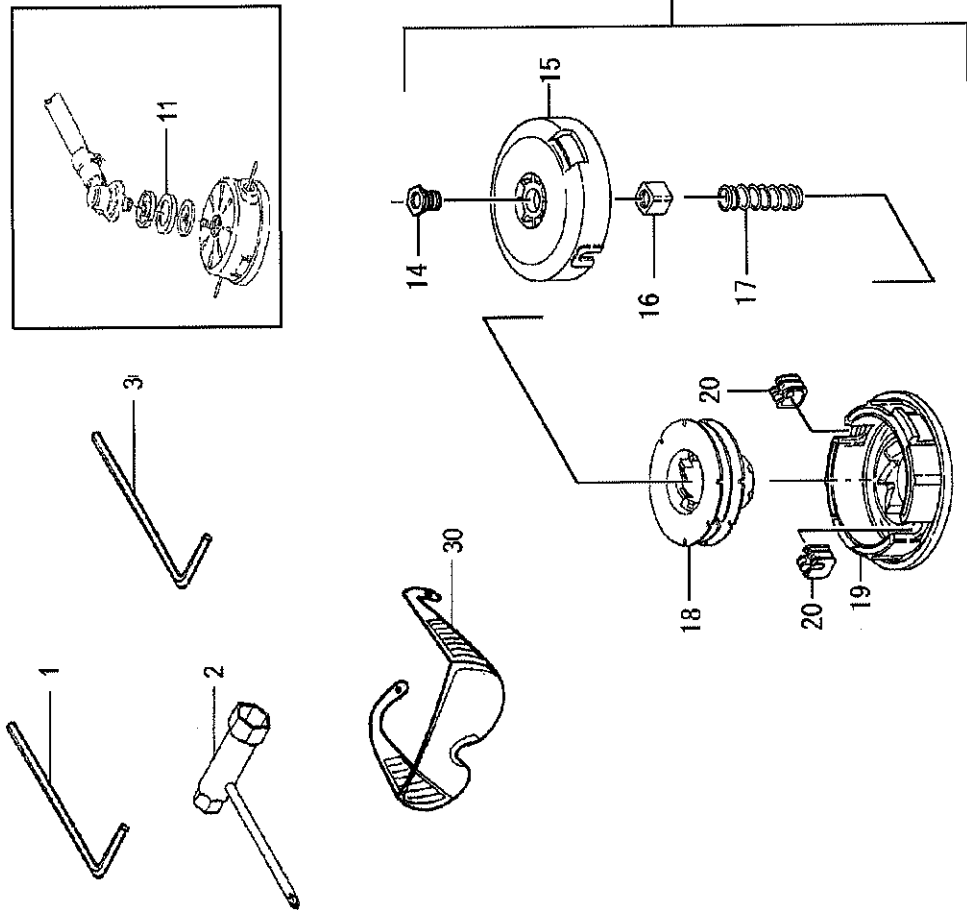

B36-09 CG28EJ(SL) TOOL/OPTIONAL PARTS

REF. NUMBER	PARTS NUMBER	DESCRIPTION	Q'TY
001	668-4813	HEX. BAR WRENCH 4MM	1
002	668-4764	BOX WRENCH (HEX. SOCKET 17/19)	1
003	669-3520	HEX. WRENCH 3	1
011	668-4763	WINDING PROTECTOR	1
013	668-4755	NYLON HEAD ASS'Y	1
014	668-4756	MOUNTING NUT L-M10X1.25	1
015	668-4757	CUTTING BODY	1
016	668-4758	SPECIAL NUT	1
017	668-4759	REEL SPRING	1
018	668-4760	SPOOL	1
019	668-4761	CUTTING BODY CAP	1
020	668-4762	EYELET	2
030	668-4765	SAFETY GLASSES	1