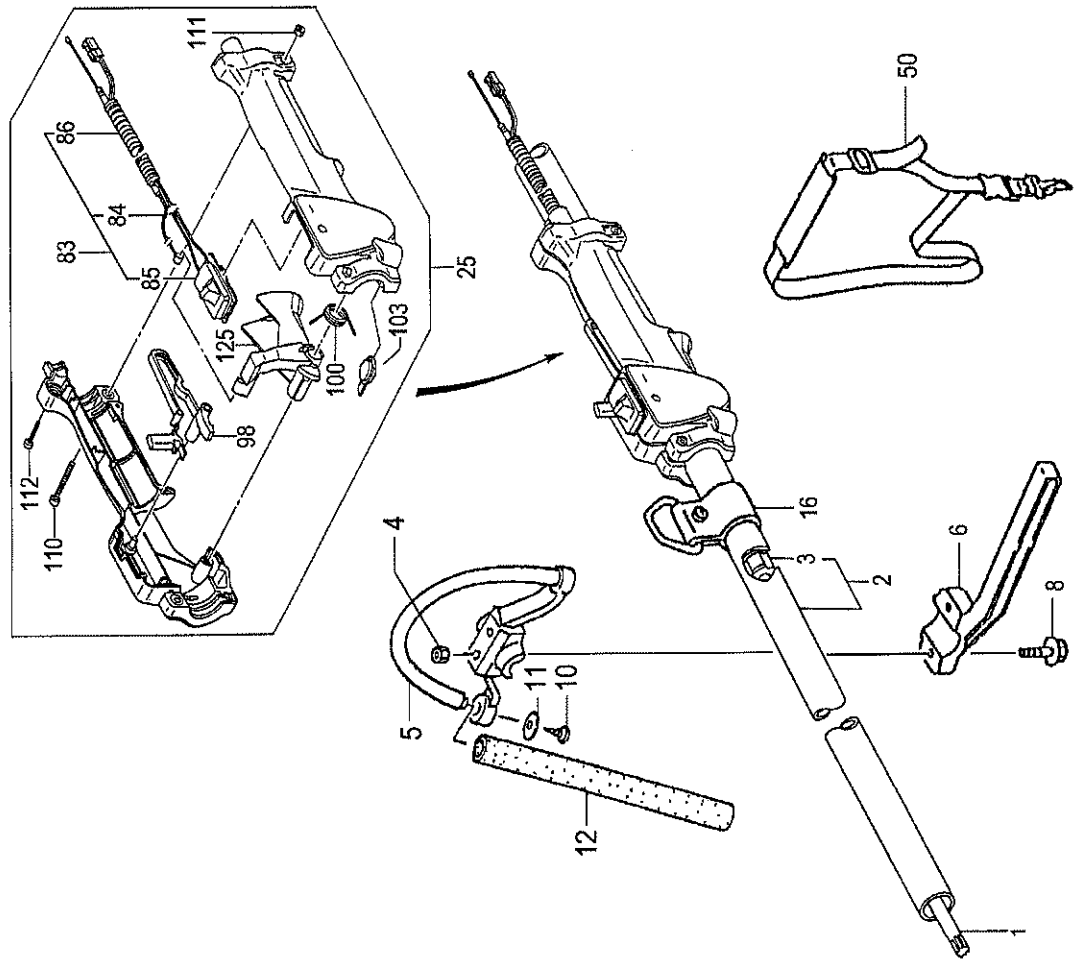

**B36-06**

**CG28EJ(SL) CARBURETOR**

REF. NUMBER	PARTS NUMBER	DESCRIPTION	QTY
001	668-4870	THROTTLE SET SCREW	2
004	668-4873	CABLE ADJUSTER STAY	1
005	668-4697	SWIVEL	1
007	668-4696	STOP RING	1
010	668-4695	O-RING	1
011	669-1848	MAIN JET #43	1
012	669-1457	PUMP GASKET	1
013	668-4693	PUMP DIAPHRAGM	1
016	668-4700	INLET SCREEN	1
017	668-4879	PUMP BODY COMP.	1
018	668-4691	DIAPHRAGM GASKET	1
019	669-0827	METERING DIAPHRAGM COMP.	1
020	668-4688	DIAPHRAGM COVER	1
021	668-4699	SET SCREW	4
022	668-4871	CABLE ADJUSTER	1
023	669-2005	CABLE ADJUST NUT	1
024	668-4875	CLEANER PACKING	1
025	668-4687	PRIMING PUMP COMP.	1
026	668-4689	PRIMING BODY	1
041	668-4874	THRUST WASHER	1

REF. NUMBER	PARTS NUMBER	DESCRIPTION	QTY
001	668-9478	DRIVE SHAFT 1533L	1
002	668-9407	DRAIVE SHAFT PIPE COMP.	1
003	668-9518	BUSHING ASSY	5
004	668-4835	HEX.NUT 6	2
005	669-1049	LOOP HANDLE, 26DIA., BLACK	1
006	669-1231	BARRIER, 26 DIA, BLACK	1
008	668-4838	BOLT 6X43/P (BLACK)	2
010	669-5255	TAPPING SCREW 5X20	1
011	668-9681	BRAKE SHAFT WASHER	1
012	669-1098	HANDLE GRIP	1
016	668-9275	LIFTING METAL ASSY	1
025	669-3748	THROTTLE LEVER ASSY, 26 DIA.	1
050	668-4839	SHOULDER BELT SINGLE	1
083	669-3978	THROTTLE WIRE COMP.	1
084	669-4022	THROTTLE WIRE	1
085	668-7459	STOP SWITCH COMP.	1
086	668-7526	PROTECTION TUBE 7X175	1
098	668-4721	SAFETY LEVER	1
100	668-4722	RETURN SPRING	1
103	668-4724	BLIND PLUG	1
110	668-4803	SCREW M5X20	2
111	668-4727	CONTAL NUT 5	2
112	668-4725	SCREW M4X20 (BLACK)	4
125	668-4804	THROTTLE LEVER	1