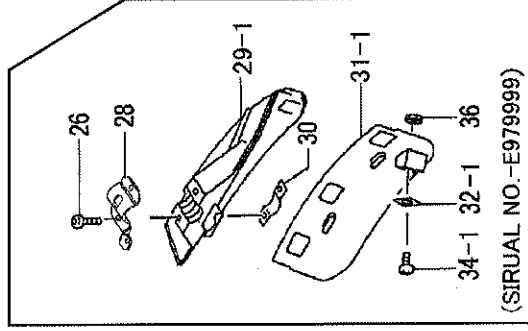

B36-08 CG28EJ(SL) GEAR CASE

REF. NUMBER	PARTS NUMBER	DESCRIPTION	Q'TY	SERIAL NUMBER
001	668-8696	GEAR CASE ASS'Y, 26 DIA.	1	
002	668-4709	HEX.HOLE BOLT M5X25/S	2	
004	669-5294	STOP RING C-26, INNER	1	
005	669-5315	STOP RING OUTER 10	1	
006	669-5526	BALL BEARING #6000Z, 26MM/OD	1	
007	669-5524	BALL BEARING #6000, 26MM/OD	1	
009	668-8770	GEAR CASE 26 DIA	1	
011	668-4667	HEX.HOLE BOLT M5X12/S	1	
012	668-9109	OILING BOLT	1	
013	668-4734	BALL BEARING 609	1	
015	668-8924	GEAR SHAFT	1	
016	669-5554	BALL BEARING 6201D, 32MM/OD	1	
017	669-5295	STOP RING C-32, INNER	1	
018	668-9032	CUTTER HOLDER	1	
019	668-9055	CUTTER HOLDER CAP	1	
022	668-9073	FIXING NUT M10X1.25	1	
023	668-9160	GEAR CASE WASHER	1	
026	668-4714	HEX.HOLE BUTTON SCREW 6X25/S	2	
028	669-0315	COVER BRACKET 26	1	
029,1	669-0242	BLADE GUARD 26 CE	1	E979999
029	669-0276	BLADE GUARD 26CE	1	EO70001
030	668-4748	SAFETY COVER HOLDER	1	
031,1	669-0372	COVER GUARD	1	E979999
031	669-0376	BLADE GUARD	1	EO70001
032,1	669-3386	KNIFE	1	E979999
032	668-4750	KNIFE	1	EO70001
034,1	669-5334	SCREW 5X12/S	1	E979999
034	668-4751	TAPPING SCREW 4X14	1	EO70001
035	668-8875	GEAR/PINION SET, SPARE	1	
036	668-4965	NUT M5	1	E979999
038	668-4753	TAPPING SCREW 5X20	1	EO70001
039	668-4754	KNIFE	1	EO70001