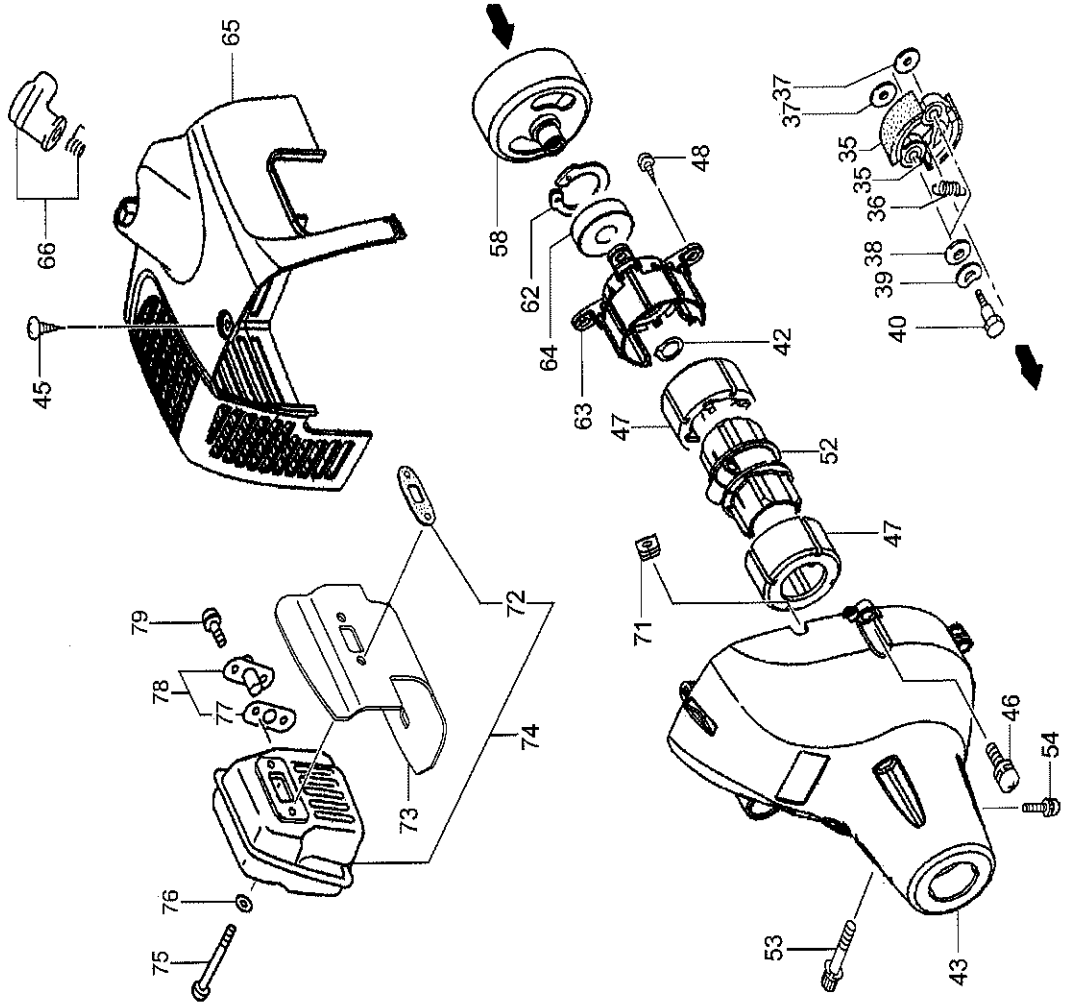

B36-04 CG28EJ(SL) ENGINE-2

REF. NUMBER	PARTS NUMBER	DESCRIPTION	QTY
035	668-8616	CLUTCH SHOE COMP., T-16	2
036	668-9430	CLUTCH SPRING	1
037	668-4642	CLUTCH WASHER B	2
038	668-4645	CLUTCH PLATE A 0.5	2
039	668-4648	BENT WASHER 8	2
040	668-9627	STEP BOLT	2
042	668-4664	STOP RING C-12 OUTER	1
043	668-7019	FAN CASE COMP.	1
045	668-4637	TAPPING SCREW D4.5X12	1
046	669-5512	HEX. HOLE BOLT 5X15WS	4
047	669-1838	ANTI-VIBE RUBBER	2
048	668-5275	TAPPING SCREW D5X14	4
052	668-9656	PIPE HOLDER	1
053	668-4709	HEX.HOLE BOLT M5X25/S	1
054	668-4595	HEX.HOLE BOLT M4X12/S	1
058	668-8597	CLUTCH SHAFT COMP	1
062	669-5304	STOP RING R-32 INNER	1
063	668-6667	BEARING CASE	1
064	669-5553	BALL BEARING #6201ZZ, 32MM/OD	1
065	669-2803	MUFFLER PROTECTOR	1
066	668-7468	SPARK PLUG CAP ASS'Y	1
071	668-8057	PRIMARY CORD GROMMET	1
072	669-2732	MUFFLER GASKET	1
073	668-7260	HEAT SHIELD	1
074	669-2489	MUFFLER SET	1
075	668-4638	HEX. HOLE BOLT M6X55	2
076	668-4639	WASHER 6	2
077	669-2887	MUFFLER SPECIAL GASKET	1
078	669-2669	TAIL PIPE SET	1
079	669-5325	SCREW 4X8/S	2