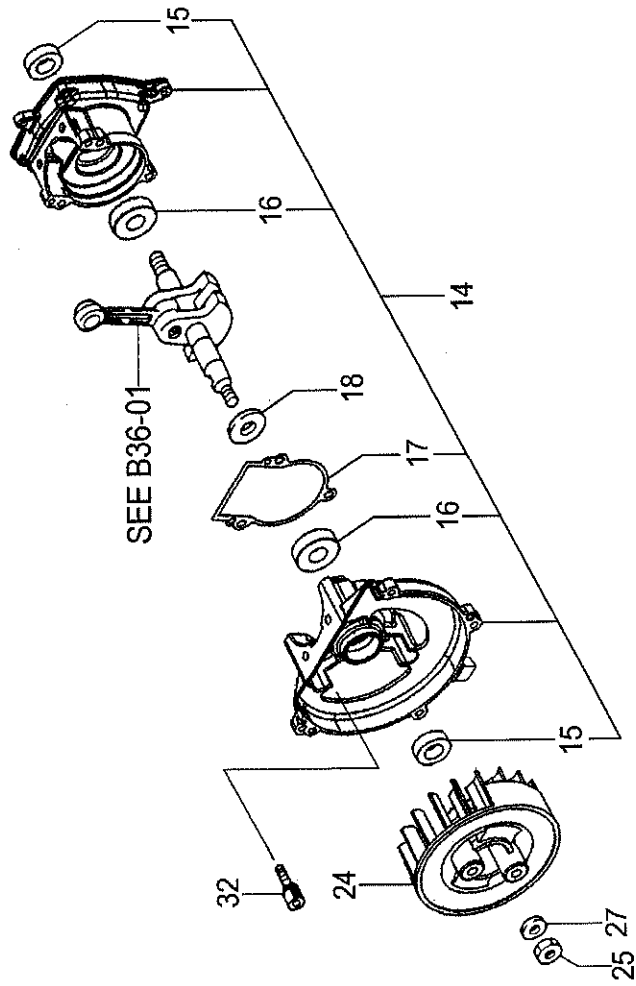

B36-02

CG28EJ(SL) CRANK CASE

REF. NUMBER	PARTS NUMBER	DESCRIPTION	Q'TY
014	668-6580	CRANK CASE ASS'Y	1
015	668-4607	OIL SEAL TB 12227	2
016	669-5535	BALL BEARING 6001 C3	2
017	668-6721	CRANK CASE GASKET	1
018	668-9177	GEAR SHAFT SHIM 0.10	V
018	668-9178	GEAR SHAFT SHIM 0.15	V
018	668-4604	GEAR SHAFT SHIM 0.20	V
018	668-4605	GEAR SHAFT SHIM 0.30	V
024	668-7374	MAGNETO ROTOR COMP.	1
025	668-4612	HEX.NUT M8	1
027	669-5184	SMALL WASHER 8	1
032	668-4903	HEX.HOLE BOLT M5X16/S	3