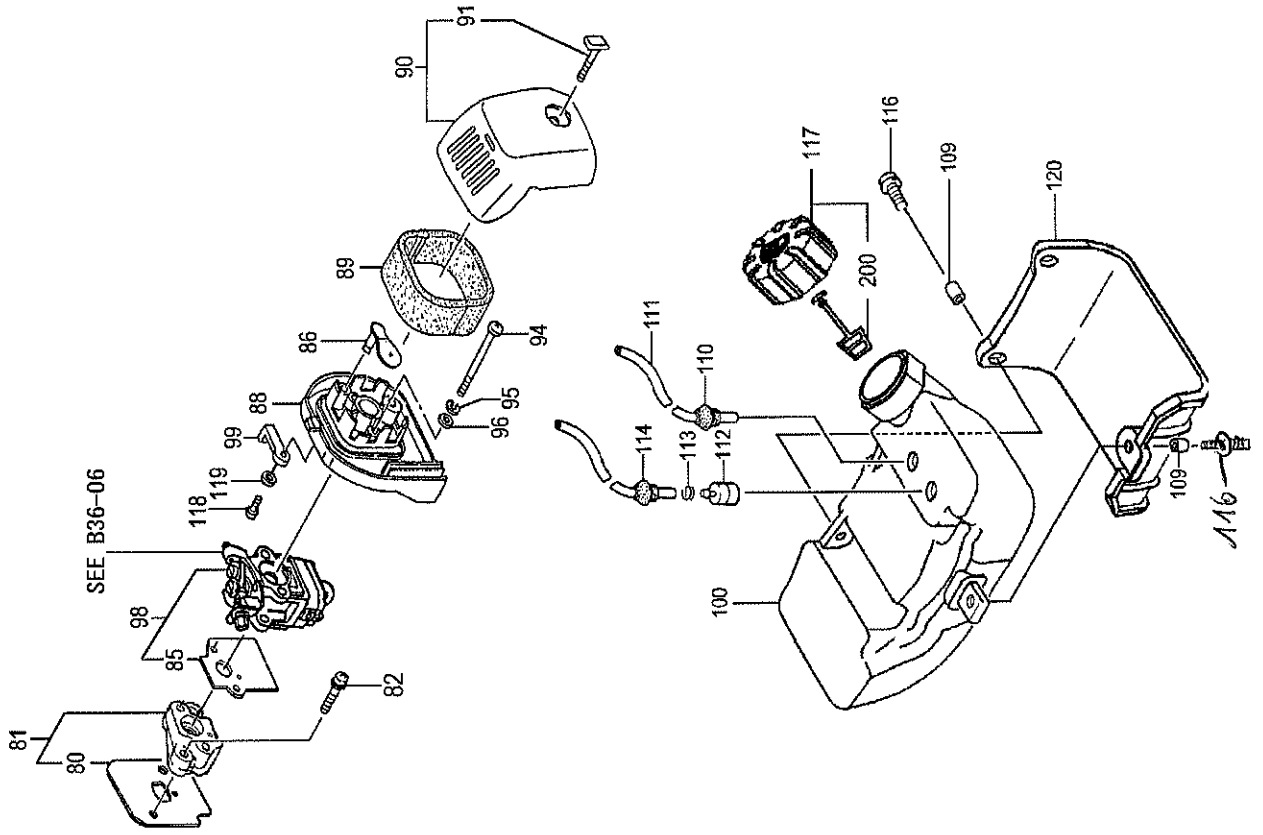

**B36**

**CG28EJ(SL)**

**Serial No.-EN79999**

**B36-01**

**CG28EJ(SL) CYLINDER/PISTON/CRANK SHAFT**

REF. NUMBER	PARTS NUMBER	DESCRIPTION	Q'TY
001	668-5775	SPARK PLUG RCJ-6Y	1
002	668-5484	CYLINDER SET	1
003	668-4903	HEX.HOLE BOLT M5X16/S	4
004	668-5746	CYLINDER GASKET	1
005	668-6130	PISTON RING 34.5	2
006	668-5896	PISTON SET	1
007	668-6016	PISTON PIN	1
008	668-5078	CIRCLIP	2
011	668-6212	CRANK SHAFT COMP.	1
012	669-5592	NEEDLE BRG F-910 1.4X8.5	1
013	668-4899	WOODRUFF KEY 3X13X4.5	1
030	668-4599	HEX.HOLE BOLT MAX18/WS	2
033	668-8319	INSULATOR TUBE, 110L	1
043	668-7663	IGNITION COIL COMP	1
050	668-7665	IGNITION COIL ASS'Y	1
055	668-7888	HIGH TENSION CORD 140L	1
056	668-4602	RUBBER CAP	1
057	668-7972	REED WIRE ASS'Y	1
060	668-4600	WASHER	2

**B36-03**

**CG28EJ(SL) ENGINE-1**

REF. NUMBER	PARTS NUMBER	DESCRIPTION	QTY
080	668-9895	INLET MANIFOLD GASKET	1
081	668-9972	INSULATOR SET	1
082	669-5515	HEX. HOLE BOLT 5X25WS	2
085	668-4616	CARBURETOR GASKET	1
086	669-1278	CHOKE PLATE 1.0	1
088	669-0120	CLEANER BODY COMP.	1
089	669-0365	CLEANER SPONGE	1
090	669-0421	CLEANER COVER ASS'Y	1
091	669-0384	COVER FIXING BOLT	1
094	669-4914	SCREW 5X55	2
095	668-4662	S.WASHER 5	2
096	668-4864	SMALL WASHER 5	2
098	669-0500	CARBURETOR SET WYJ392	1
099	669-1239	CHOKE CONTROL LEVER	1
100	669-1587	TANK COMP. OR	1
109	668-4623	COLLAR C	3
110	668-8156	FUEL PIPE GROMMET	1
111	668-4880	FUEL PIPE 3X5X80	1
112	668-4620	PUMP FILTER BODY COMP.	1
113	668-4619	CLIP, 6.3 DIA.	1
114	668-8169	FUEL PIPE ASSY	1
116	669-5506	HEX HOLE BOLT 5X20PS	3
117	668-5049	TANK CAP ASS'Y	1
118	669-5112	TAPPING SCREW 4X15	1
119	668-5070	BOLT WASHER M4	1
120	669-4793	STAND	1
200	668-4625	TANK CAP CHAIN	1