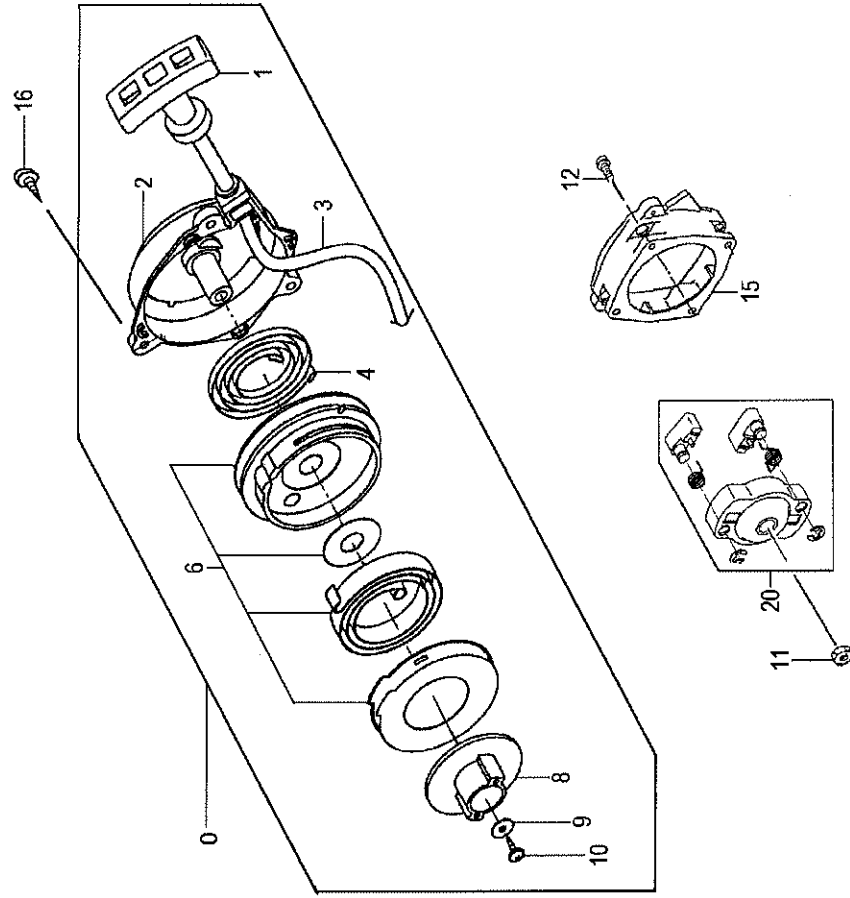

B36-05

CG28EJ(SL) RECOIL STARTER

REF. NUMBER	PARTS NUMBER	DESCRIPTION	Q'TY
000	669-2983	RECOIL STARTER BODY ASSY	1
001	669-3240	STARTER HANDLE	1
002	669-3038	RECOIL STARTER BODY COMP,	1
003	669-3174	RECOIL ROPE	1
004	669-3138	RECOIL SPRING	1
006	669-3101	SPRING CASE ASSY	1
008	669-3075	STARTER PULLEY	1
009	668-7947	SPECIAL WASHER 5.2X15	1
010	668-5275	TAPPING SCREW D5X14	1
011	668-4612	HEX.NUT M8	1
012	669-5508	HEX. HOLE BOLT 4X18WS	4
015	669-3468	STARTER BASE	1
016	668-5153	TAPPING SCREW D4.5X14	3
020	669-3408	STARTER PULLEY ASSY	1