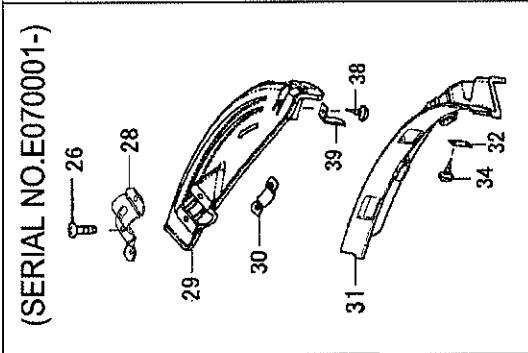

B37-08 CG33EJ GEAR CASE

REF. NUMBER	PARTS NUMBER	DESCRIPTION	Q'TY	SERIAL NUMBER
001	668-8696	GEAR CASE ASSY, 26 DIA.	1	
002	668-4709	HEX.HOLE BOLT M5X25/S	2	
004	669-5294	STOP RING C-26, INNER	1	
005	669-5315	STOP RING OUTER 10	1	
006	669-5526	BALL BEARING #6000Z, 26MM/O	1	
007	669-5524	BALL BEARING #6000, 26MM/OD	1	
009	668-8770	GEAR CASE 26 DIA	1	
011	668-4667	HEX.HOLE BOLT M5X12/S	1	
012	668-9109	OILING BOLT	1	
013	668-4734	BALL BEARING 609	1	
015	668-8924	GEAR SHAFT	1	
016	669-5554	BALL BEARING 6201D, 32MM/OD	1	
017	669-5295	STOP RING C-32, INNER	1	
018	668-9032	CUTTER HOLDER	1	
019	668-9055	CUTTER HOLDER CAP	1	
022	668-9073	FIXING NUT M10X1.25	1	
023	668-9160	GEAR CASE WASHER	1	
026	668-4714	HEX.HOLE BUTTON SCREW 6X2	2	
028	669-0315	COVER BRACKET 26	1	
029,1	669-0242	BLADE GUARD 26 CE	1	- E979999
029	669-0276	BLADE GUARD 26CE	1	EO70001
030	668-4748	SAFETY COVER HOLDER	1	
031,1	669-0372	COVER GUARD	1	- E979999
031	669-0376	BLADE GUARD	1	EO70001
032,1	669-3386	KNIFE	1	- E979999
032	668-4750	KNIFE	1	EO70001
034,1	669-5334	SCREW 5X12/S	1	- E979999
034	668-4751	TAPPING SCREW 4X14	1	EO70001
035	668-8875	GEAR/PINION SET, SPARE	1	
036	668-4965	NUT M5	1	- E979999
038	668-4753	TAPPING SCREW 5X20	1	EO70001
039	668-4754	KNIFE	1	EO70001