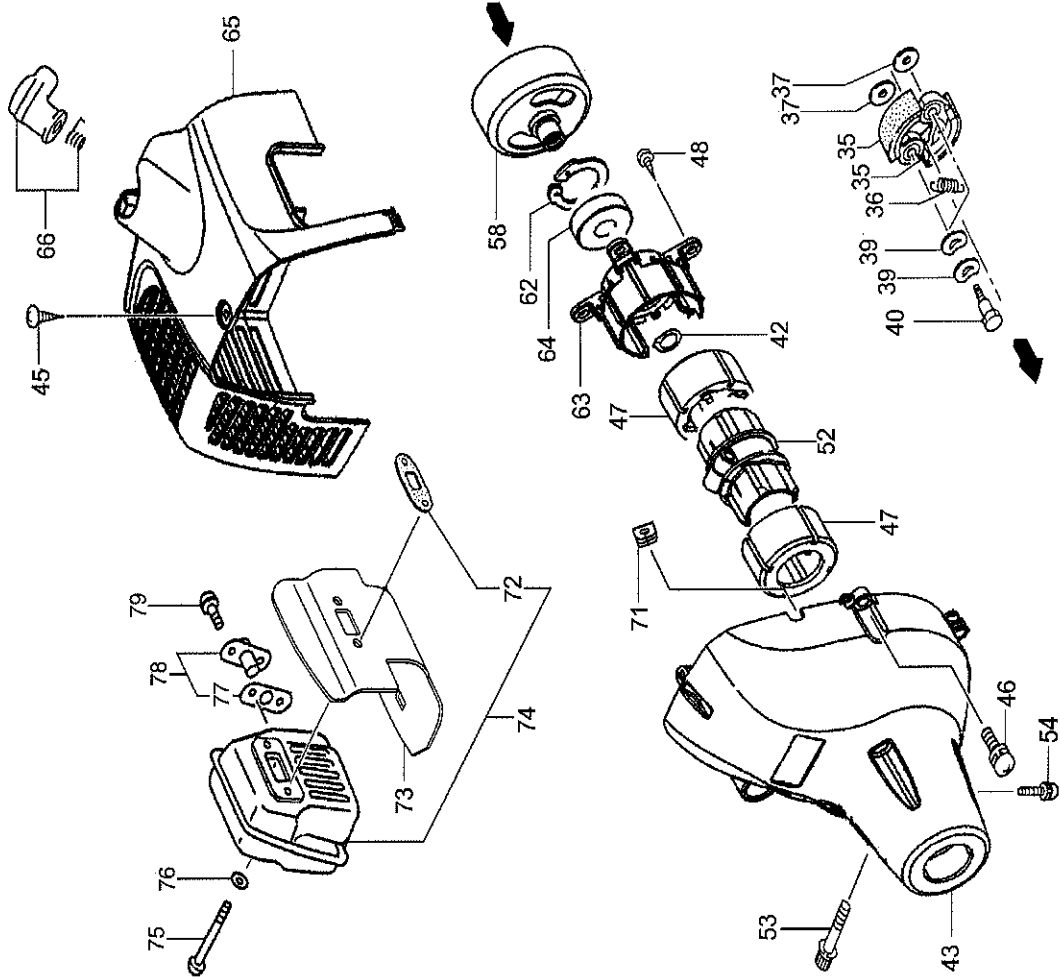

B37-04 CG33EJ ENGINE-2

REF. NUMBER	PARTS NUMBER	DESCRIPTION	QTY
035	668-8610	CLUTCH ARM COMP.	2
036	668-9420	CLUTCH SPRING	1
037	668-9645	CLUTCH WASHER B	2
039	669-5203	WAVE WASHER 10	4
040	668-9628	CLUTCH STEP BOLT	2
042	668-4664	STOP RING C-12 OUTER	1
043	668-7019	FAN CASE COMP.	1
045	668-4637	TAPPING SCREW D4.5X12	1
046	669-5512	HEX. HOLE BOLT 5X15WS	4
047	669-1838	ANTI-VIBE RUBBER	2
048	668-5275	TAPPING SCREW D5X14	4
052	668-9656	PIPE HOLDER	1
053	668-4709	HEX.HOLE BOLT M5X25/S	1
054	668-4595	HEX.HOLE BOLT M4X12/S	1
058	668-8598	CLUTCH SHAFT COMP. 78	1
062	669-5304	STOP RING R-32 INNER	1
063	668-6667	BEARING CASE	1
064	669-5553	BALL BEARING #6201ZZ, 32MM/OD	1
065	669-2803	MUFFLER PROTECTOR	1
066	668-7468	SPARK PLUG CAP ASSY	1
071	668-8057	PRIMARY CORD GROMMET	1
072	669-2732	MUFFLER GASKET	1
073	668-7260	HEAT SHIELD	1
074	669-2489	MUFFLER SET	1
075	668-4638	HEX. HOLE BOLT M6X55	2
076	668-4639	WASHER 6	2
077	669-2887	MUFFLER SPECIAL GASKET	1
078	669-2669	TAIL PIPE SET	1
079	669-5325	SCREW 4X8/S	2