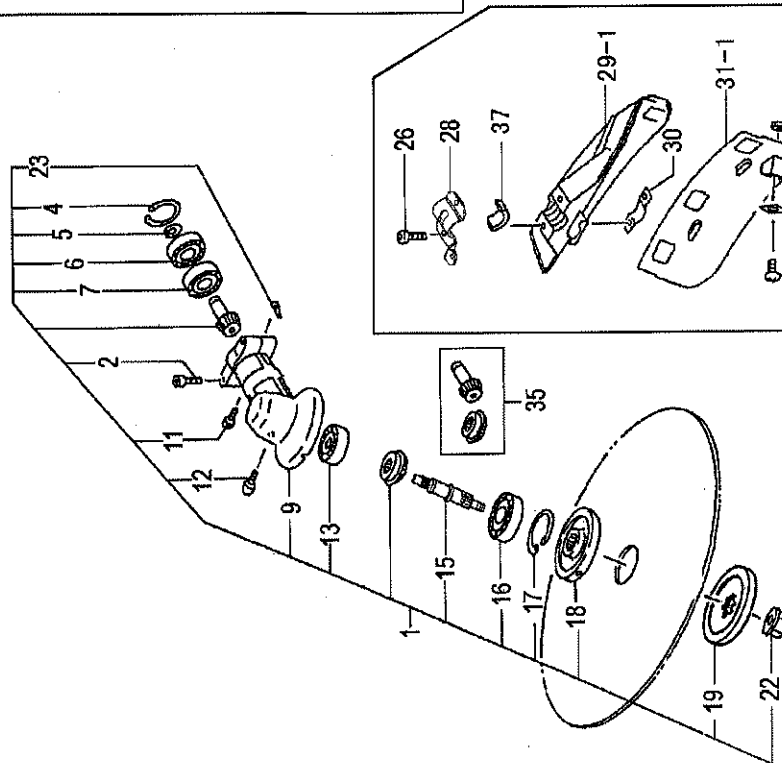

B37-08 CG33EJ GEAR CASE

REF. NUMBER	PARTS NUMBER	DESCRIPTION	Q'TY	SERIAL NUMBER
001	668-8696	GEAR CASE ASSY, 26 DIA.	1	
002	668-4709	HEX.HOLE BOLT M5X25/S	2	
004	669-5294	STOP RING C-26, INNER	1	
005	669-5315	STOP RING OUTER 10	1	
006	669-5526	BALL BEARING #6000Z, 26MM/O	1	
007	669-5524	BALL BEARING #6000, 26MM/OD	1	
009	668-8770	GEAR CASE 26 DIA	1	
011	668-4667	HEX.HOLE BOLT M5X12/S	1	
012	668-9109	OILING BOLT	1	
013	668-4734	BALL BEARING 609	1	
015	668-8924	GEAR SHAFT	1	
016	669-5554	BALL BEARING 6201D, 32MM/OD	1	
017	669-5295	STOP RING C-32, INNER	1	
018	668-9032	CUTTER HOLDER	1	
019	668-9055	CUTTER HOLDER CAP	1	
022	668-9073	FIXING NUT M10X1.25	1	
023	668-9160	GEAR CASE WASHER	1	
026	668-4714	HEX.HOLE BUTTON SCREW 6X2	2	
028	669-0315	COVER BRACKET 26	1	
029,1	669-0242	BLADE GUARD 26 CE	1	- E979999
029	669-0276	BLADE GUARD 26CE	1	EO70001
030	668-4748	SAFETY COVER HOLDER	1	
031,1	669-0372	COVER GUARD	1	- E979999
031	669-0376	BLADE GUARD	1	EO70001
032,1	669-3386	KNIFE	1	- E979999
032	668-4750	KNIFE	1	EO70001
034,1	669-5334	SCREW 5X12/S	1	- E979999
034	668-4751	TAPPING SCREW 4X14	1	EO70001
035	668-8875	GEAR/PINION SET, SPARE	1	
036	668-4965	NUT M5	1	- E979999
038	668-4753	TAPPING SCREW 5X20	1	EO70001
039	668-4754	KNIFE	1	EO70001