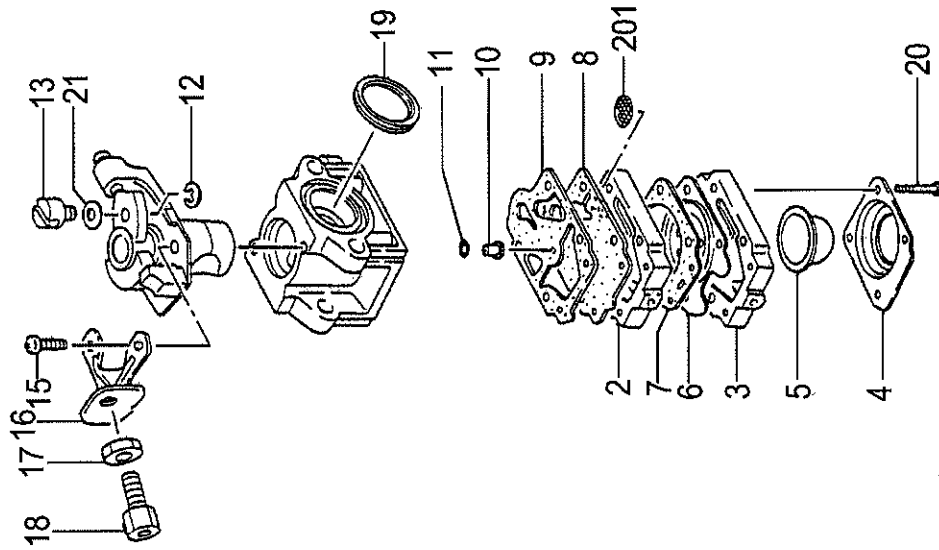

B37-06 CG33EJ CARBURETOR

REF. NUMBER	PARTS NUMBER	DESCRIPTION	Q'TY
002	668-4879	PUMP BODY COMP.	1
003	668-4687	PRIMING PUMP COMP.	1
004	668-4688	DIAPHRAGM COVER	1
005	668-4689	PRIMING BODY	1
006	669-0830	METERING DIAPHRAGM COMP.	1
007	668-4691	DIAPHRAGM GASKET	1
008	668-4693	PUMP DIAPHRAGM	1
009	669-1457	PUMP GASKET	1
010	669-1848	MAIN JET #43	1
011	668-4695	O-RING	1
012	668-4696	STOP RING	1
013	668-4697	SWIVEL	1
015	668-4870	THROTTLE SET SCREW	2
016	668-4873	CABLE ADJUSTER STAY	1
017	669-2005	CABLE ADJUST NUT	1
018	668-4871	CABLE ADJUSTER	1
019	668-4875	CLEANER PACKING	1
020	668-4699	SET SCREW	4
021	668-4874	THRUST WASHER	1
201	668-4700	INLET SCREEN	1