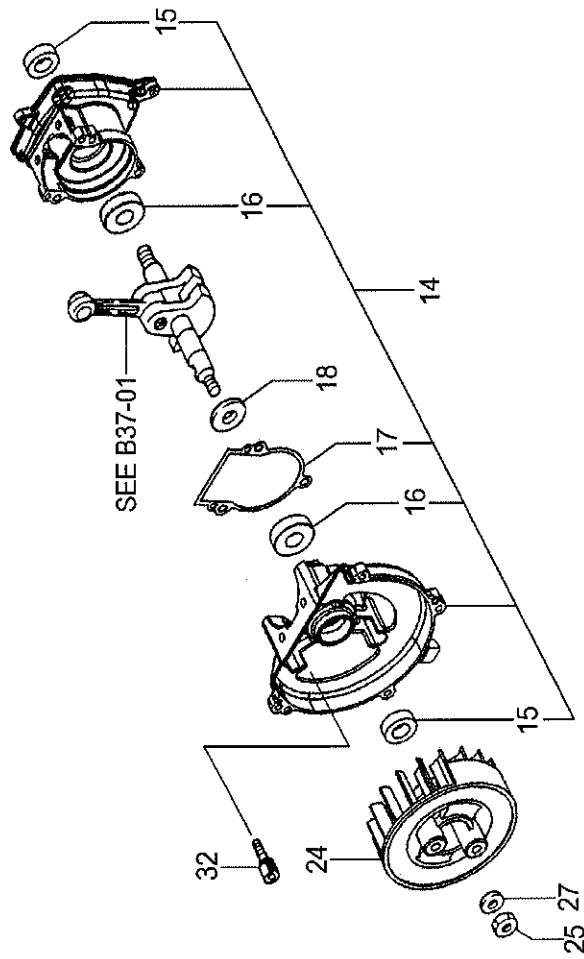

B37

CG33EJ

Serial No.-EN79999

REF. NUMBER	PARTS NUMBER	DESCRIPTION	QTY
001	668-5775	SPARK PLUG RCJ-6Y	1
002	668-5487	CYLINDER SET	1
003	668-4903	HEX.HOLE BOLT M5X16/S	4
004	668-5746	CYLINDER GASKET	1
005	668-5081	PISTON RING	2
006	668-5898	PISTON SET	1
007	668-6008	PISTON PIN	1
008	668-5078	CIRCLIP	2
011	668-6212	CRANK SHAFT COMP.	1
012	669-5592	NEEDLE BRG F-910 1.4X8.5	1
013	668-4899	WOODRUFF KEY 3X13X4.5	1
030	668-4599	HEX.HOLE BOLT M4X18/WS	2
033	668-8319	INSULATOR TUBE, 110L	1
043	668-7663	IGNITION COIL COMP	1
050	668-7665	IGNITION COIL ASSY	1
055	668-7888	HIGH TENSION CORD 140L	1
056	668-4602	RUBBER CAP	1
057	668-7972	REED WIRE ASSY	1
060	668-4600	WASHER	2

B37-02

CG33EJ CRANK CASE

REF. NUMBER	PARTS NUMBER	DESCRIPTION	QTY
014	668-6580	CRANK CASE ASS'Y	1
015	668-4607	OIL SEAL TB 12227	2
016	669-5535	BALL BEARING 6001 C3	2
017	668-6721	CRANK CASE GASKET	1
018	668-4604	GEAR SHAFT SHIM 0.20	V
018	668-4605	GEAR SHAFT SHIM 0.30	V
024	668-7375	MAGNETO ROTOR COMP.	1
025	668-4612	HEX.NUT M8	1
027	669-5184	SMALL WASHER 8	1
032	668-4903	HEX.HOLE BOLT M5X16/S	3

B37-03

CG33EJ ENGINE-1

REF. NUMBER	PARTS NUMBER	DESCRIPTION	Q'TY
080	668-9864	INLET MANIFOLD GASKET	1
081	668-9924	CARBURETOR INSULATOR SET	1
082	669-5514	HEX.HOLE BOLT 5X22/WS	2
085	668-4616	CARBURETOR GASKET	1
086	669-1278	CHOKE PLATE 1.0	1
088	669-0120	CLEANER BODY COMP.	1
089	669-0365	CLEANER SPONGE	1
090	669-0421	CLEANER COVER ASSY	1
091	669-0384	COVER FIXING BOLT	1
094	669-5353	SCREW 5X57/S	2
096	668-4864	SMALL WASHER 5	2
098	669-0503	CARBURETOR SET WYJ296	1
099	669-1239	CHOKE CONTROL LEVER	1
100	669-1587	TANK COMP. OR	1
109	668-4623	COLLAR C	3
110	668-8156	FUEL PIPE GROMMET	1
111	668-4880	FUEL PIPE 3X5X80	1
112	668-4620	PUMP FILTER BODY COMP.	1
113	668-4619	CLIP,6.3 DIA.	1
114	668-8169	FUEL PIPE ASS'Y	1
116	669-5506	HEX HOLE BOLT 5X20PS	3
117	668-5049	TANK CAP ASS'Y	1
118	669-5280	TAP SCREW 4X14 P	1
119	668-5070	BOLT WASHER M4	1
120	669-4793	STAND	1
200	668-4625	TANK CAP CHAIN	1