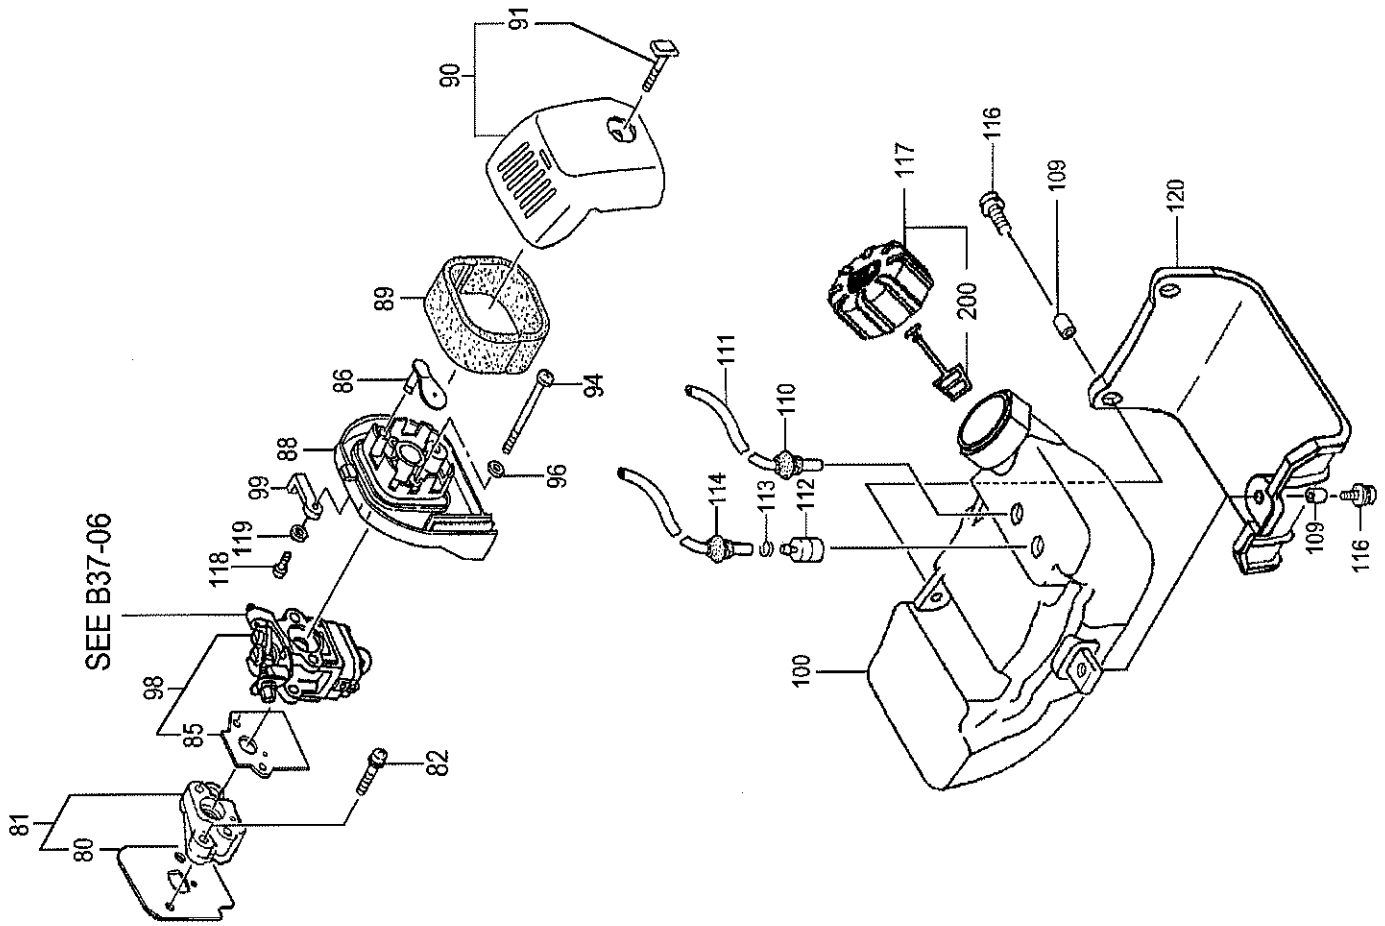

B37

CG33EJ

Serial No.-EN79999

REF. NUMBER	PARTS NUMBER	DESCRIPTION	QTY
001	668-5775	SPARK PLUG RCJ-6Y	1
002	668-5487	CYLINDER SET	1
003	668-4903	HEX.HOLE BOLT M5X16/S	4
004	668-5746	CYLINDER GASKET	1
005	668-5081	PISTON RING	2
006	668-5898	PISTON SET	1
007	668-6008	PISTON PIN	1
008	668-5078	CIRCLIP	2
011	668-6212	CRANK SHAFT COMP.	1
012	669-5592	NEEDLE BRG F-910 1.4X8.5	1
013	668-4899	WOODRUFF KEY 3X13X4.5	1
030	668-4599	HEX.HOLE BOLT M4X18/WS	2
033	668-8319	INSULATOR TUBE, 110L	1
043	668-7663	IGNITION COIL COMP	1
050	668-7665	IGNITION COIL ASSY	1
055	668-7888	HIGH TENSION CORD 140L	1
056	668-4602	RUBBER CAP	1
057	668-7972	REED WIRE ASSY	1
060	668-4600	WASHER	2

B37-02

CG33EJ CRANK CASE

REF. NUMBER	PARTS NUMBER	DESCRIPTION	QTY
014	668-6580	CRANK CASE ASS'Y	1
015	668-4607	OIL SEAL TB 12227	2
016	669-5535	BALL BEARING 6001 C3	2
017	668-6721	CRANK CASE GASKET	1
018	668-4604	GEAR SHAFT SHIM 0.20	V
018	668-4605	GEAR SHAFT SHIM 0.30	V
024	668-7375	MAGNETO ROTOR COMP.	1
025	668-4612	HEX.NUT M8	1
027	669-5184	SMALL WASHER 8	1
032	668-4903	HEX.HOLE BOLT M5X16/S	3

B37-03

CG33EJ ENGINE-1

REF. NUMBER	PARTS NUMBER	DESCRIPTION	Q'TY
080	668-9864	INLET MANIFOLD GASKET	1
081	668-9924	CARBURETOR INSULATOR SET	1
082	669-5514	HEX.HOLE BOLT 5X22/WS	2
085	668-4616	CARBURETOR GASKET	1
086	669-1278	CHOKE PLATE 1.0	1
088	669-0120	CLEANER BODY COMP.	1
089	669-0365	CLEANER SPONGE	1
090	669-0421	CLEANER COVER ASSY	1
091	669-0384	COVER FIXING BOLT	1
094	669-5353	SCREW 5X57/S	2
096	668-4864	SMALL WASHER 5	2
098	669-0503	CARBURETOR SET WYJ296	1
099	669-1239	CHOKE CONTROL LEVER	1
100	669-1587	TANK COMP. OR	1
109	668-4623	COLLAR C	3
110	668-8156	FUEL PIPE GROMMET	1
111	668-4880	FUEL PIPE 3X5X80	1
112	668-4620	PUMP FILTER BODY COMP.	1
113	668-4619	CLIP,6.3 DIA.	1
114	668-8169	FUEL PIPE ASS'Y	1
116	669-5506	HEX HOLE BOLT 5X20PS	3
117	668-5049	TANK CAP ASS'Y	1
118	669-5280	TAP SCREW 4X14 P	1
119	668-5070	BOLT WASHER M4	1
120	669-4793	STAND	1
200	668-4625	TANK CAP CHAIN	1