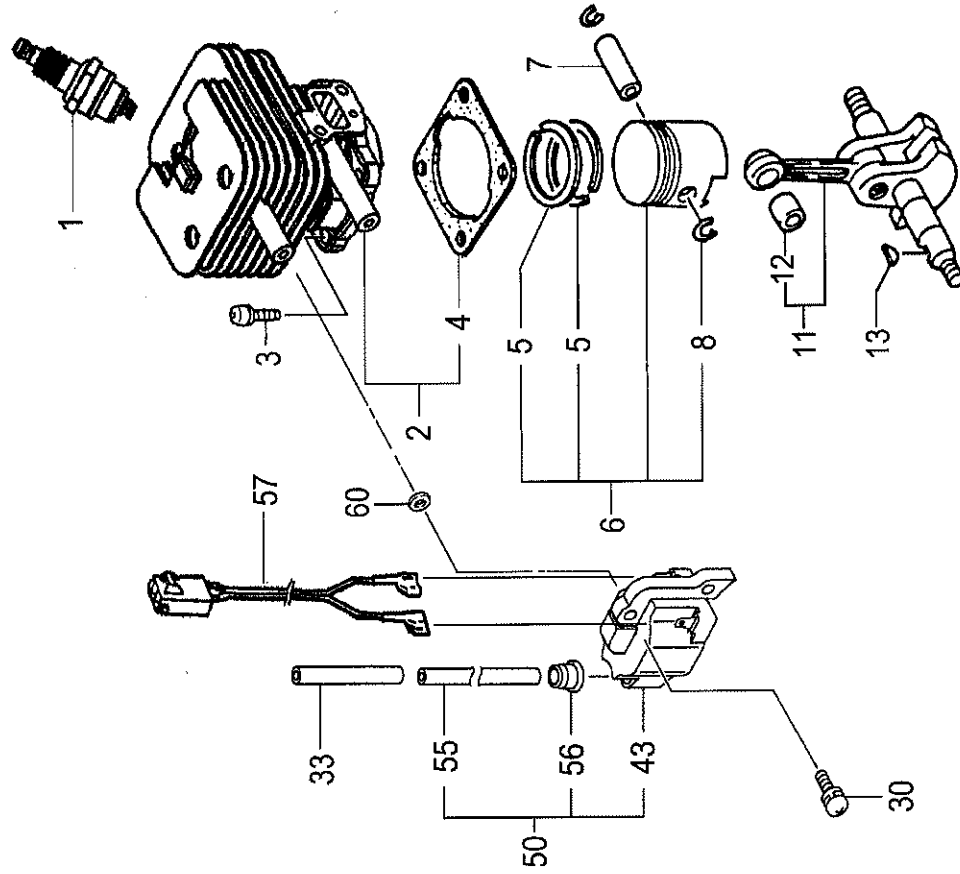

B37

CG33EJ

Serial No.-EN79999

REF. NUMBER	PARTS NUMBER	DESCRIPTION	QTY
001	668-5775	SPARK PLUG RCJ-6Y	1
002	668-5487	CYLINDER SET	1
003	668-4903	HEX.HOLE BOLT M5X16/S	4
004	668-5746	CYLINDER GASKET	1
005	668-5081	PISTON RING	2
006	668-5898	PISTON SET	1
007	668-6008	PISTON PIN	1
008	668-5078	CIRCLIP	2
011	668-6212	CRANK SHAFT COMP.	1
012	669-5592	NEEDLE BRG F-910 1.4X8.5	1
013	668-4899	WOODRUFF KEY 3X13X4.5	1
030	668-4599	HEX.HOLE BOLT M4X18/WS	2
033	668-8319	INSULATOR TUBE, 110L	1
043	668-7663	IGNITION COIL COMP	1
050	668-7665	IGNITION COIL ASSY	1
055	668-7888	HIGH TENSION CORD 140L	1
056	668-4602	RUBBER CAP	1
057	668-7972	REED WIRE ASSY	1
060	668-4600	WASHER	2

B37-02

CG33EJ CRANK CASE

REF. NUMBER	PARTS NUMBER	DESCRIPTION	QTY
014	668-6580	CRANK CASE ASS'Y	1
015	668-4607	OIL SEAL TB 12227	2
016	669-5535	BALL BEARING 6001 C3	2
017	668-6721	CRANK CASE GASKET	1
018	668-4604	GEAR SHAFT SHIM 0.20	V
018	668-4605	GEAR SHAFT SHIM 0.30	V
024	668-7375	MAGNETO ROTOR COMP.	1
025	668-4612	HEX.NUT M8	1
027	669-5184	SMALL WASHER 8	1
032	668-4903	HEX.HOLE BOLT M5X16/S	3

B37-03

CG33EJ ENGINE-1

REF. NUMBER	PARTS NUMBER	DESCRIPTION	Q'TY
080	668-9864	INLET MANIFOLD GASKET	1
081	668-9924	CARBURETOR INSULATOR SET	1
082	669-5514	HEX.HOLE BOLT 5X22/WS	2
085	668-4616	CARBURETOR GASKET	1
086	669-1278	CHOKE PLATE 1.0	1
088	669-0120	CLEANER BODY COMP.	1
089	669-0365	CLEANER SPONGE	1
090	669-0421	CLEANER COVER ASSY	1
091	669-0384	COVER FIXING BOLT	1
094	669-5353	SCREW 5X57/S	2
096	668-4864	SMALL WASHER 5	2
098	669-0503	CARBURETOR SET WYJ296	1
099	669-1239	CHOKE CONTROL LEVER	1
100	669-1587	TANK COMP. OR	1
109	668-4623	COLLAR C	3
110	668-8156	FUEL PIPE GROMMET	1
111	668-4880	FUEL PIPE 3X5X80	1
112	668-4620	PUMP FILTER BODY COMP.	1
113	668-4619	CLIP,6.3 DIA.	1
114	668-8169	FUEL PIPE ASS'Y	1
116	669-5506	HEX HOLE BOLT 5X20PS	3
117	668-5049	TANK CAP ASS'Y	1
118	669-5280	TAP SCREW 4X14 P	1
119	668-5070	BOLT WASHER M4	1
120	669-4793	STAND	1
200	668-4625	TANK CAP CHAIN	1