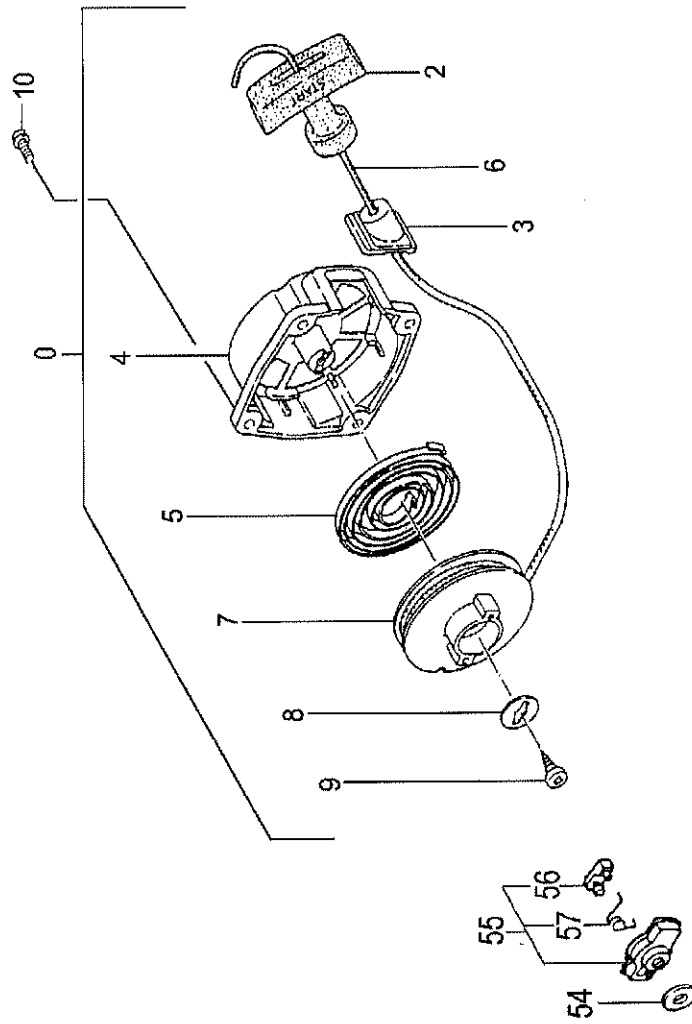

B37-03

CG33EJ ENGINE-1

REF. NUMBER	PARTS NUMBER	DESCRIPTION	Q'TY
080	668-9864	INLET MANIFOLD GASKET	1
081	668-9924	CARBURETOR INSULATOR SET	1
082	669-5514	HEX.HOLE BOLT 5X22/WS	2
085	668-4616	CARBURETOR GASKET	1
086	669-1278	CHOKE PLATE 1.0	1
088	669-0120	CLEANER BODY COMP.	1
089	669-0365	CLEANER SPONGE	1
090	669-0421	CLEANER COVER ASSY	1
091	669-0384	COVER FIXING BOLT	1
094	669-5353	SCREW 5X57/S	2
096	668-4864	SMALL WASHER 5	2
098	669-0503	CARBURETOR SET WYJ296	1
099	669-1239	CHOKE CONTROL LEVER	1
100	669-1587	TANK COMP. OR	1
109	668-4623	COLLAR C	3
110	668-8156	FUEL PIPE GROMMET	1
111	668-4880	FUEL PIPE 3X5X80	1
112	668-4620	PUMP FILTER BODY COMP.	1
113	668-4619	CLIP,6.3 DIA.	1
114	668-8169	FUEL PIPE ASS'Y	1
116	669-5506	HEX HOLE BOLT 5X20PS	3
117	668-5049	TANK CAP ASS'Y	1
118	669-5280	TAP SCREW 4X14 P	1
119	668-5070	BOLT WASHER M4	1
120	669-4793	STAND	1
200	668-4625	TANK CAP CHAIN	1

B37-05

CG33EJ RECOIL STARTER

REF. NUMBER	PARTS NUMBER	DESCRIPTION	Q'TY
000	669-2969	RECOIL STARTER ASSY	1
002	669-3227	STARTER HANDLE	1
003	669-3135	ROPE GUIDE	1
004	669-3036	RECOIL STARTER BODY	1
005	669-3111	RECOIL SPRING	1
006	669-3157	ROPE 3.5X890	1
007	669-3057	STARTER ROPE REEL	1
008	669-3419	ROPE REEL WASHER	1
009	669-3632	SET SCREW	1
010	669-5375	SCREW 4X18/PS	4
054	668-9645	CLUTCH WASHER B	1
055	669-3394	STARTER PULLEY ASSY	1
056	669-3299	STARTER PAWL	1
057	669-3345	STARTER PAWL SPRING	1