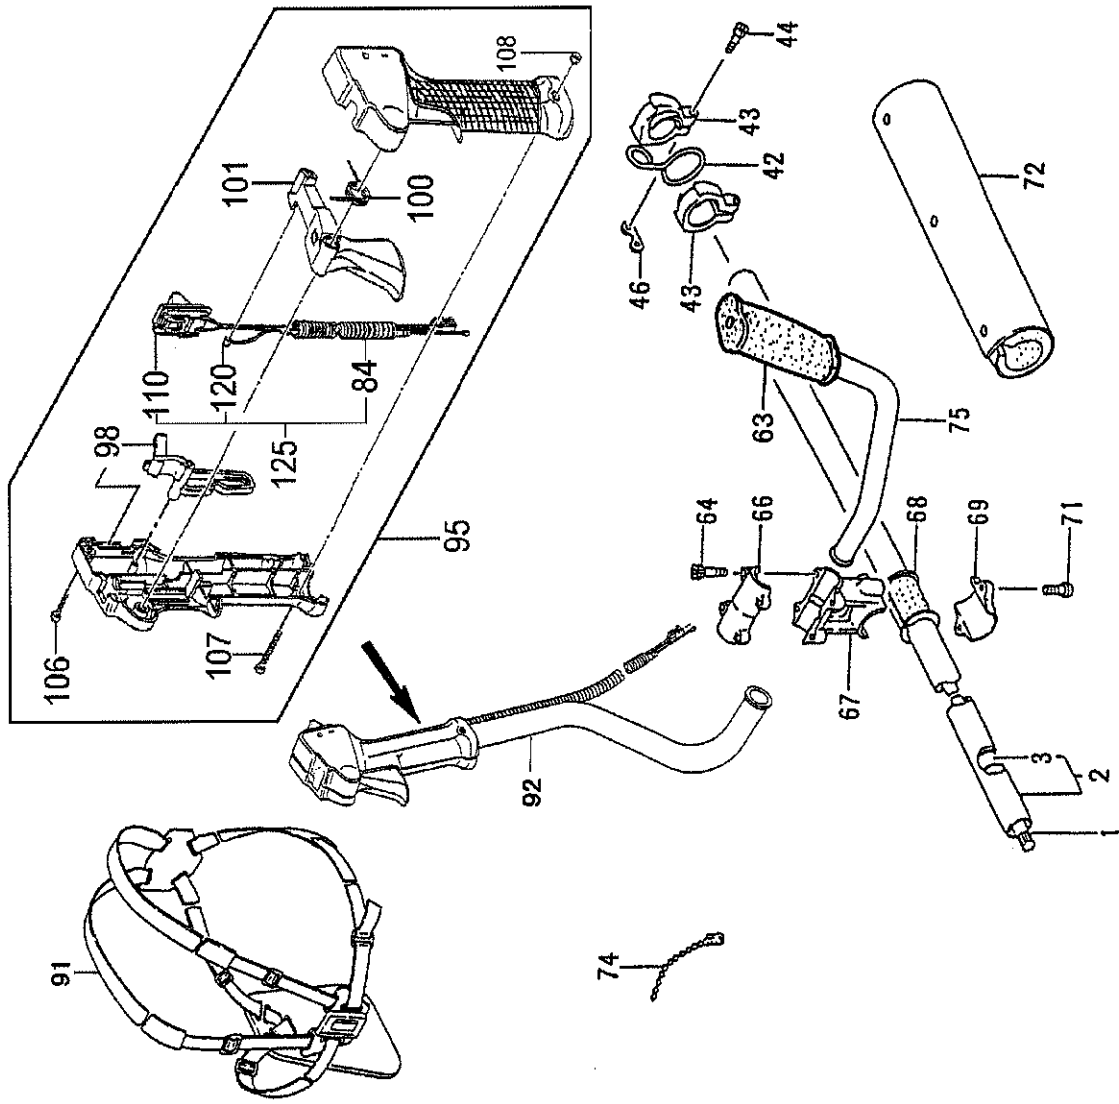

B37-05

CG33EJ RECOIL STARTER

REF. NUMBER	PARTS NUMBER	DESCRIPTION	Q'TY
000	669-2969	RECOIL STARTER ASSY	1
002	669-3227	STARTER HANDLE	1
003	669-3135	ROPE GUIDE	1
004	669-3036	RECOIL STARTER BODY	1
005	669-3111	RECOIL SPRING	1
006	669-3157	ROPE 3.5X890	1
007	669-3057	STARTER ROPE REEL	1
008	669-3419	ROPE REEL WASHER	1
009	669-3632	SET SCREW	1
010	669-5375	SCREW 4X18/PS	4
054	668-9645	CLUTCH WASHER B	1
055	669-3394	STARTER PULLEY ASSY	1
056	669-3299	STARTER PAWL	1
057	669-3345	STARTER PAWL SPRING	1

B37-06 CG33EJ CARBURETOR

REF. NUMBER	PARTS NUMBER	DESCRIPTION	Q'TY
002	668-4879	PUMP BODY COMP.	1
003	668-4687	PRIMING PUMP COMP.	1
004	668-4688	DIAPHRAGM COVER	1
005	668-4689	PRIMING BODY	1
006	669-0830	METERING DIAPHRAGM COMP.	1
007	668-4691	DIAPHRAGM GASKET	1
008	668-4693	PUMP DIAPHRAGM	1
009	669-1457	PUMP GASKET	1
010	669-1848	MAIN JET #43	1
011	668-4695	O-RING	1
012	668-4696	STOP RING	1
013	668-4697	SWIVEL	1
015	668-4870	THROTTLE SET SCREW	2
016	668-4873	CABLE ADJUSTER STAY	1
017	669-2005	CABLE ADJUST NUT	1
018	668-4871	CABLE ADJUSTER	1
019	668-4875	CLEANER PACKING	1
020	668-4699	SET SCREW	4
021	668-4874	THRUST WASHER	1
201	668-4700	INLET SCREEN	1