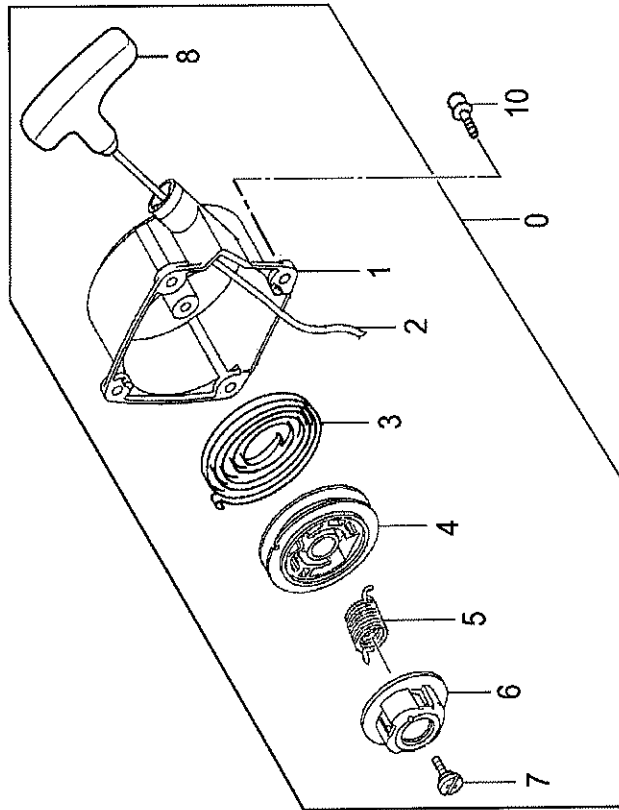

B75-03 CG33EJ(SL) ENGINE-1

REF. NUMBER	PARTS NUMBER	DESCRIPTION	Q'TY
080	668-9864	INLET MANIFOLD GASKET	1
081	668-9973	CARBURETOR INSULATOR	1
082	669-5514	HEX.HOLE BOLT 5X22/WS	2
085	668-9824	CARBURETOR GASKET	1
086	669-1279	CHOKE PLATE 3.0	1
088	669-0124	CLEANER BODY COMP.	1
089	669-0365	CLEANER SPONGE	1
090	669-0421	CLEANER COVER ASSY	1
091	669-0384	COVER FIXING BOLT	1
094	669-5354	SCREW 5X60/S	2
096	668-4864	SMALL WASHER 5	2
098	669-0514	CARBURETOR SET WT773	1
099	669-1239	CHOKE CONTROL LEVER	1
100	669-1587	TANK COMP. OR COLLAR C	1
109	668-4623	COLLAR C	3
110	668-8156	FUEL PIPE GROMMET	1
111	668-4880	FUEL PIPE 3X5X80	1
112	668-4620	PUMP FILTER BODY COMP.	1
113	668-4619	CLIP,6.3 DIA.	1
114	668-8173	FUEL PIPE ASSY L=195	1
116	669-5506	HEX HOLE BOLT 5X20PS	3
117	668-5049	TANK CAP ASSY	1
118	669-5280	TAP SCREW 4X14 P	1
119	668-5070	BOLT WASHER M4	1
120	669-4793	STAND	1
200	668-4625	TANK CAP CHAIN	1

B75-05

CG33EJ(SL) RECOIL STARTER

REF. NUMBER	PARTS NUMBER	DESCRIPTION	QTY
000	669-2991	RECOIL STARTER BODY ASS'Y	1
001	669-3040	RECOIL STARTER BODY COMP.	1
002	668-4674	STARTER ROPE 3.5X860	1
003	668-4675	RECOIL SPRING	1
004	669-3081	STARTER PULLEY	1
005	668-4677	DUMPER SPRING	1
006	669-2938	CAM PLATE	1
007	668-4679	SET SCREW	1
008	668-4680	STARTER HANDLE	1
010	669-5506	HEX HOLE BOLT 5X20PS	4
015	668-9645	CLUTCH WASHER B	1
016	668-4681	STARTER PULLEY ASS'Y	1
017	668-4685	STARTER PAWL	2
018	668-4684	STARTER PAWL SPRING	2
019	668-4683	STOP RING E-5	2