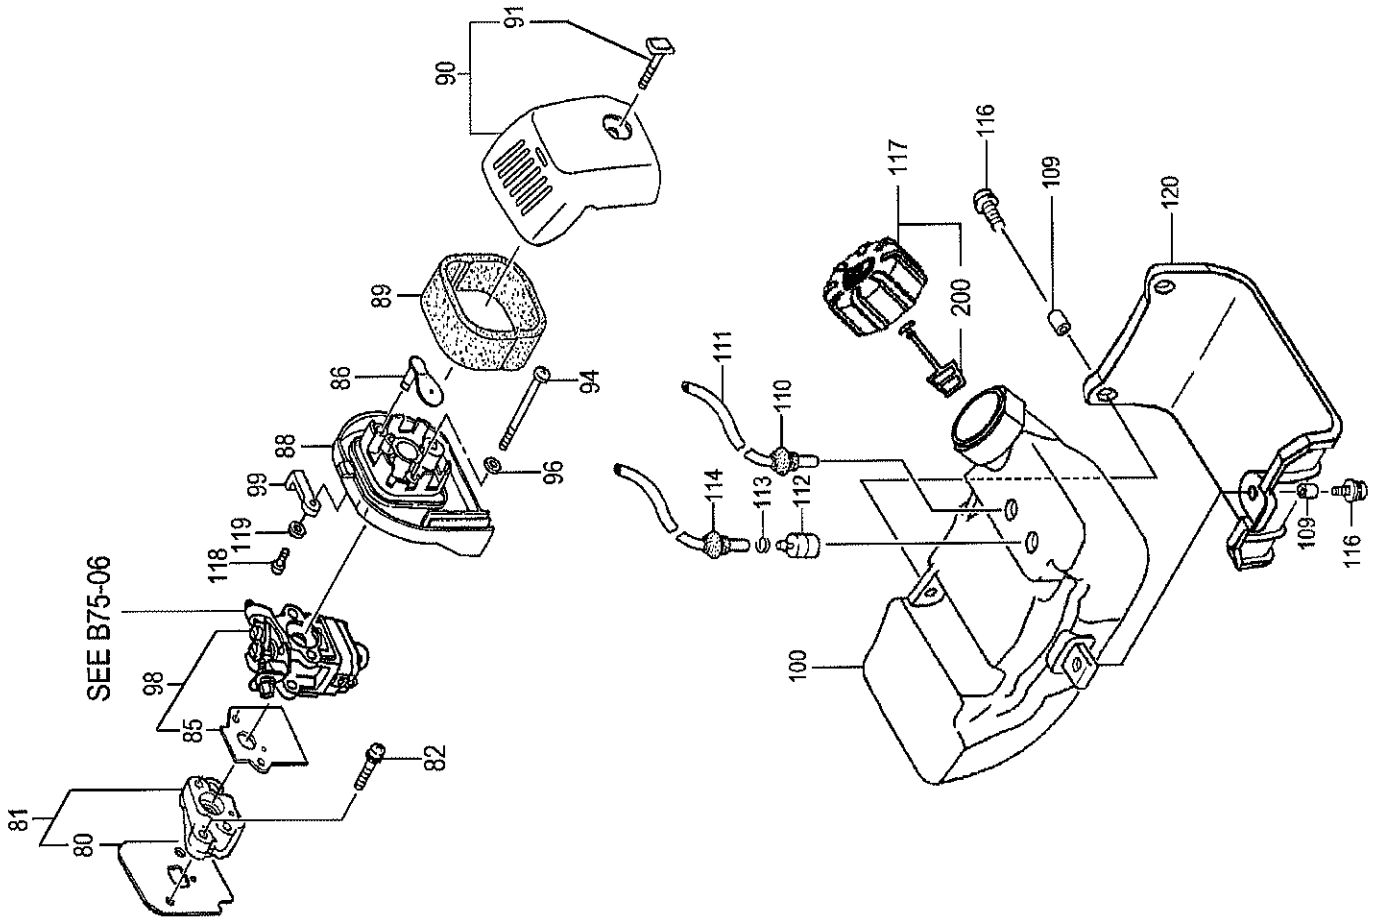

B75

(for IBEA)

CG33EJ(SL)

Serial No.

B75-01

CG33EJ(SL) CYLINDER/PISTON /CRANK SHAFT

REF. NUMBER	PARTS NUMBER	DESCRIPTION	QTY
001	668-5775	SPARK PLUG RCJ-6Y	1
002	668-5487	CYLINDER SET	1
003	668-4903	HEX.HOLE BOLT M5X16/S	4
004	668-5746	CYLINDER GASKET	1
005	668-5081	PISTON RING	2
006	668-5898	PISTON SET	1
007	668-6008	PISTON PIN	1
008	668-5078	CIRCLIP	2
011	668-6212	CRANK SHAFT COMP.	1
013	668-4899	WOODRUFF KEY 3X13X4.5	1
030	668-4599	HEX.HOLE BOLT M4X18/WS	2
033	668-8319	INSULATOR TUBE, 110L	1
043	668-7663	IGNITION COIL COMP	1
050	668-7665	IGNITION COIL ASS'Y	1
055	668-7888	HIGH TENSION CORD 140L	1
056	668-4602	RUBBER CAP	1
057	668-7979	LEAD WIRE ASS'Y	1
060	668-4600	WASHER	2

B75-03 CG33EJ(SL) ENGINE-1

REF. NUMBER	PARTS NUMBER	DESCRIPTION	Q'TY
080	668-9864	INLET MANIFOLD GASKET	1
081	668-9973	CARBURETOR INSULATOR	1
082	669-5514	HEX.HOLE BOLT 5X22/WS	2
085	668-9824	CARBURETOR GASKET	1
086	669-1279	CHOKE PLATE 3.0	1
088	669-0124	CLEANER BODY COMP.	1
089	669-0365	CLEANER SPONGE	1
090	669-0421	CLEANER COVER ASSY	1
091	669-0384	COVER FIXING BOLT	1
094	669-5354	SCREW 5X60/S	2
096	668-4864	SMALL WASHER 5	2
098	669-0514	CARBURETOR SET WT773	1
099	669-1239	CHOKE CONTROL LEVER	1
100	669-1587	TANK COMP. OR COLLAR C	1
109	668-4623	COLLAR C	3
110	668-8156	FUEL PIPE GROMMET	1
111	668-4880	FUEL PIPE 3X5X80	1
112	668-4620	PUMP FILTER BODY COMP.	1
113	668-4619	CLIP,6.3 DIA.	1
114	668-8173	FUEL PIPE ASSY L=195	1
116	669-5506	HEX HOLE BOLT 5X20PS	3
117	668-5049	TANK CAP ASSY	1
118	669-5280	TAP SCREW 4X14 P	1
119	668-5070	BOLT WASHER M4	1
120	669-4793	STAND	1
200	668-4625	TANK CAP CHAIN	1