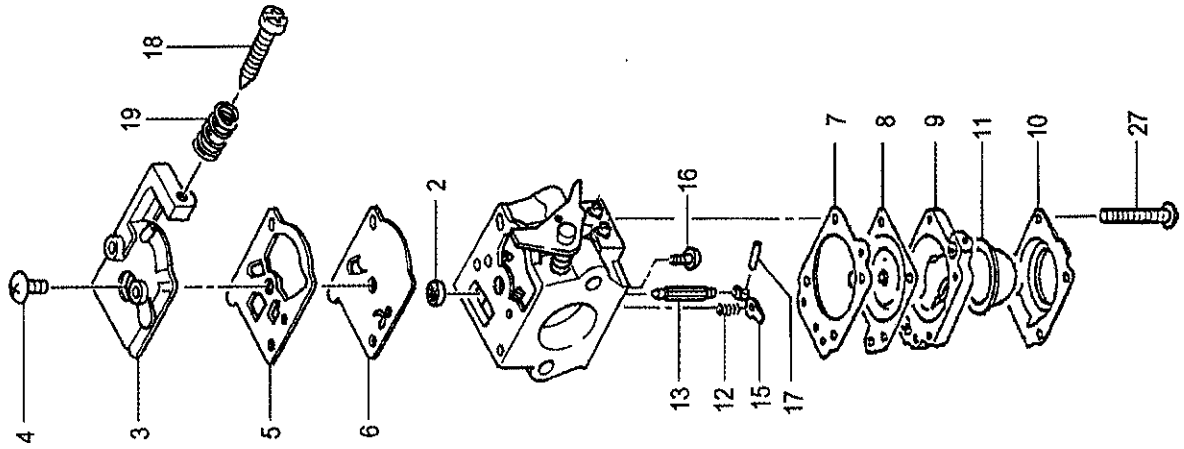

B75-04 CG33EJ(SL) ENGINE-2

REF. NUMBER	PARTS NUMBER	DESCRIPTION	QTY
035	668-8610	CLUTCH ARM COMP.	2
036	668-9420	CLUTCH SPRING	1
037	668-9645	CLUTCH WASHER B	2
039	669-5203	WAVE WASHER 10	4
040	668-9628	CLUTCH STEP BOLT	2
043	668-7022	FAN CASE	1
045	668-4682	HEX.HOLE BOLT 4X15/PS	1
046	668-4647	HEX.HOLE BOLT M5X18/AWS	4
065	669-2803	MUFFLER PROTECTOR	1
066	668-7468	SPARK PLUG CAP ASSY	1
071	668-8057	PRIMARY CORD GROMMET	1
072	669-2732	MUFFLER GASKET	1
073	668-7260	HEAT SHIELD	1
074	669-2493	MUFFLER SET	1
075	668-4638	HEX. HOLE BOLT M6X55	2
076	668-4639	WASHER 6	2

B75-05

CG33EJ(SL) RECOIL STARTER

REF. NUMBER	PARTS NUMBER	DESCRIPTION	QTY
000	669-2991	RECOIL STARTER BODY ASS'Y	1
001	669-3040	RECOIL STARTER BODY COMP.	1
002	668-4674	STARTER ROPE 3.5X860	1
003	668-4675	RECOIL SPRING	1
004	669-3081	STARTER PULLEY	1
005	668-4677	DUMPER SPRING	1
006	669-2938	CAM PLATE	1
007	668-4679	SET SCREW	1
008	668-4680	STARTER HANDLE	1
010	669-5506	HEX HOLE BOLT 5X20PS	4
015	668-9645	CLUTCH WASHER B	1
016	668-4681	STARTER PULLEY ASS'Y	1
017	668-4685	STARTER PAWL	2
018	668-4684	STARTER PAWL SPRING	2
019	668-4683	STOP RING E-5	2

B75-06 CG33EJ(SL) CARBURETOR

REF. NUMBER	PARTS NUMBER	DESCRIPTION	QTY
002	668-4700	INLET SCREEN	1
003	668-5211	PUMP BODY	1
004	668-5210	SCREW	1
005	669-1454	PUMP GASKET	1
006	668-5213	PUMP DIAPHRAGM	1
007	669-0839	DIAPHRAGM GASKET	1
008	669-0827	METERING DIAPHRAGM COMP. #	1
009	669-0436	AIR PURGE COMP.	1
010	669-0859	DIAPHRAGM COVER	1
011	668-4689	PRIMING BODY	1
012	669-0873	VALVE SPRING	1
013	668-5215	NEEDLE VALVE	1
015	668-5217	CONTROL LEVER	1
016	668-5218	HINGE PIN SET SCREW	1
017	668-5219	HINGE PIN	1
018	669-0736	IDLE ADJUST SCREW	1
019	669-0766	IDLE ADJUST SPRING	1
027	669-1310	SET SCREW	4