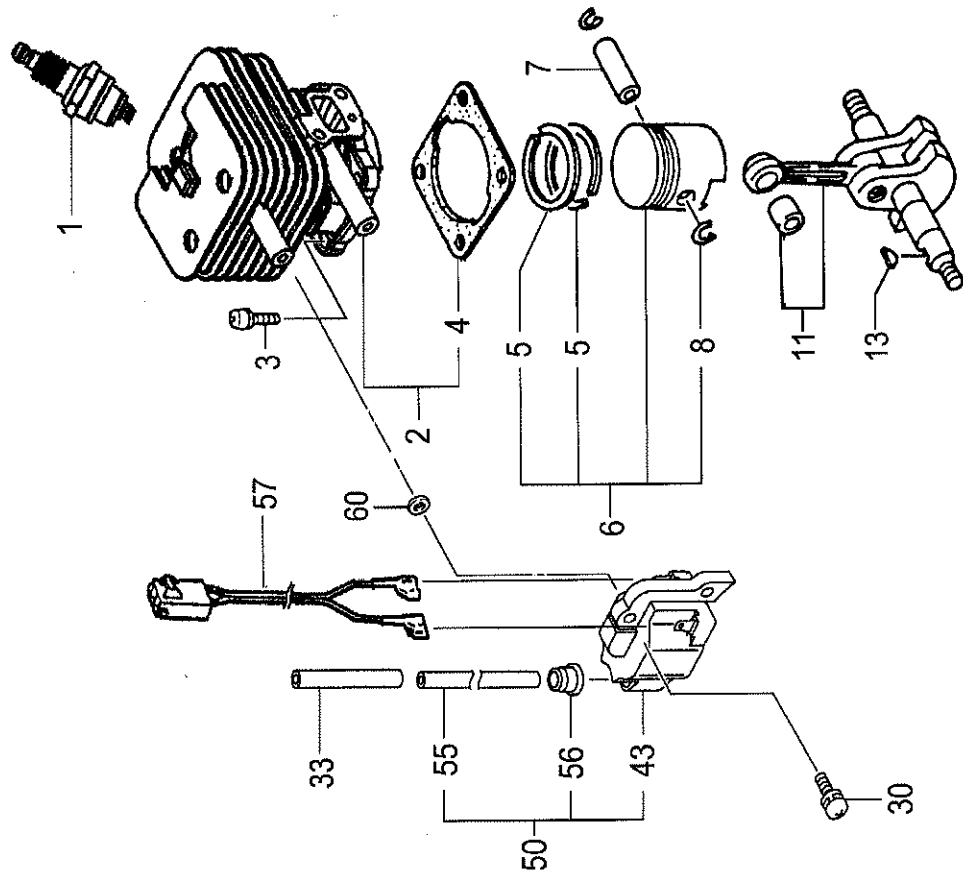

B75

(for IBEA)

CG33EJ(SL)

Serial No.

B75-01

CG33EJ(SL) CYLINDER/PISTON /CRANK SHAFT

REF. NUMBER	PARTS NUMBER	DESCRIPTION	QTY
001	668-5775	SPARK PLUG RCJ-6Y	1
002	668-5487	CYLINDER SET	1
003	668-4903	HEX.HOLE BOLT M5X16/S	4
004	668-5746	CYLINDER GASKET	1
005	668-5081	PISTON RING	2
006	668-5898	PISTON SET	1
007	668-6008	PISTON PIN	1
008	668-5078	CIRCLIP	2
011	668-6212	CRANK SHAFT COMP.	1
013	668-4899	WOODRUFF KEY 3X13X4.5	1
030	668-4599	HEX.HOLE BOLT M4X18/WS	2
033	668-8319	INSULATOR TUBE, 110L	1
043	668-7663	IGNITION COIL COMP	1
050	668-7665	IGNITION COIL ASS'Y	1
055	668-7888	HIGH TENSION CORD 140L	1
056	668-4602	RUBBER CAP	1
057	668-7979	LEAD WIRE ASS'Y	1
060	668-4600	WASHER	2

B75-03 CG33EJ(SL) ENGINE-1

REF. NUMBER	PARTS NUMBER	DESCRIPTION	Q'TY
080	668-9864	INLET MANIFOLD GASKET	1
081	668-9973	CARBURETOR INSULATOR	1
082	669-5514	HEX.HOLE BOLT 5X22/WS	2
085	668-9824	CARBURETOR GASKET	1
086	669-1279	CHOKE PLATE 3.0	1
088	669-0124	CLEANER BODY COMP.	1
089	669-0365	CLEANER SPONGE	1
090	669-0421	CLEANER COVER ASSY	1
091	669-0384	COVER FIXING BOLT	1
094	669-5354	SCREW 5X60/S	2
096	668-4864	SMALL WASHER 5	2
098	669-0514	CARBURETOR SET WT773	1
099	669-1239	CHOKE CONTROL LEVER	1
100	669-1587	TANK COMP. OR COLLAR C	1
109	668-4623	COLLAR C	3
110	668-8156	FUEL PIPE GROMMET	1
111	668-4880	FUEL PIPE 3X5X80	1
112	668-4620	PUMP FILTER BODY COMP.	1
113	668-4619	CLIP,6.3 DIA.	1
114	668-8173	FUEL PIPE ASSY L=195	1
116	669-5506	HEX HOLE BOLT 5X20PS	3
117	668-5049	TANK CAP ASSY	1
118	669-5280	TAP SCREW 4X14 P	1
119	668-5070	BOLT WASHER M4	1
120	669-4793	STAND	1
200	668-4625	TANK CAP CHAIN	1