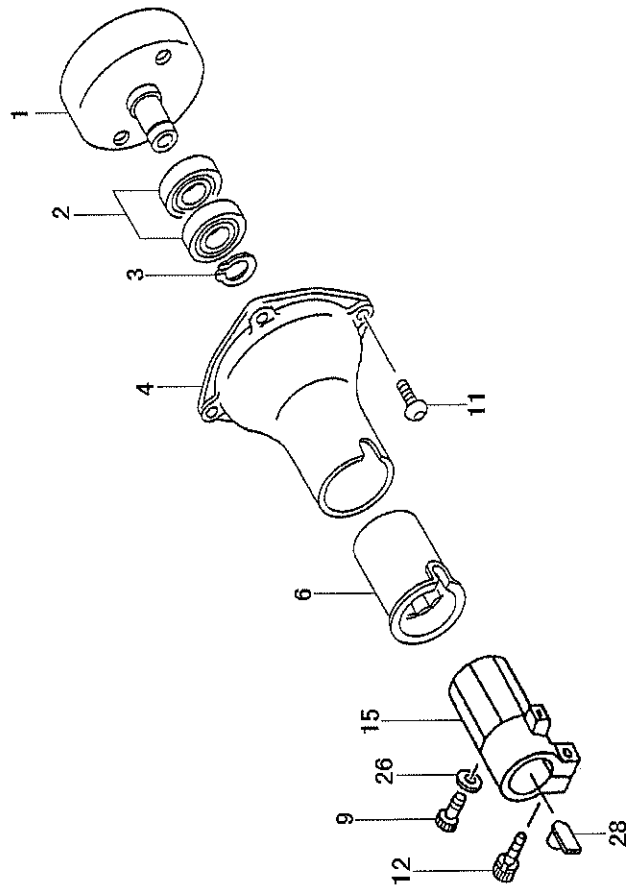

B75-05

CG33EJ(SL) RECOIL STARTER

REF. NUMBER	PARTS NUMBER	DESCRIPTION	QTY
000	669-2991	RECOIL STARTER BODY ASS'Y	1
001	669-3040	RECOIL STARTER BODY COMP.	1
002	668-4674	STARTER ROPE 3.5X860	1
003	668-4675	RECOIL SPRING	1
004	669-3081	STARTER PULLEY	1
005	668-4677	DUMPER SPRING	1
006	669-2938	CAM PLATE	1
007	668-4679	SET SCREW	1
008	668-4680	STARTER HANDLE	1
010	669-5506	HEX HOLE BOLT 5X20PS	4
015	668-9645	CLUTCH WASHER B	1
016	668-4681	STARTER PULLEY ASS'Y	1
017	668-4685	STARTER PAWL	2
018	668-4684	STARTER PAWL SPRING	2
019	668-4683	STOP RING E-5	2

B75-06 CG33EJ(SL) CARBURETOR

REF. NUMBER	PARTS NUMBER	DESCRIPTION	QTY
002	668-4700	INLET SCREEN	1
003	668-5211	PUMP BODY	1
004	668-5210	SCREW	1
005	669-1454	PUMP GASKET	1
006	668-5213	PUMP DIAPHRAGM	1
007	669-0839	DIAPHRAGM GASKET	1
008	669-0827	METERING DIAPHRAGM COMP. #	1
009	669-0436	AIR PURGE COMP.	1
010	669-0859	DIAPHRAGM COVER	1
011	668-4689	PRIMING BODY	1
012	669-0873	VALVE SPRING	1
013	668-5215	NEEDLE VALVE	1
015	668-5217	CONTROL LEVER	1
016	668-5218	HINGE PIN SET SCREW	1
017	668-5219	HINGE PIN	1
018	669-0736	IDLE ADJUST SCREW	1
019	669-0766	IDLE ADJUST SPRING	1
027	669-1310	SET SCREW	4

B75-07 CG33EJ(SL) CLUTCH CASE

REF. NUMBER	PARTS NUMBER	DESCRIPTION	QTY
001	668-8586	CLUTCH SHAFT COMP.	1
002	669-5559	BALL BEARING #6202Z, 35MM/OD	2
003	669-5285	STOP RING C-15, OUTER	1
004	668-9194	CLUTCH CASE	1
006	669-1829	CUSHION RUBBER	1
009	669-5046	HEX. HOLE BOLT 5X16	1
011	668-5064	HEX. SOCKET HD. BOLT (W/BUTTON) M6X	4
012	669-5091	HEX HOLE BOLT 5 X 25	1
015	668-9655	PIPE HOLDER	1
026	668-4918	WASHER M5	1
028	668-9664	METAL FITTING	1