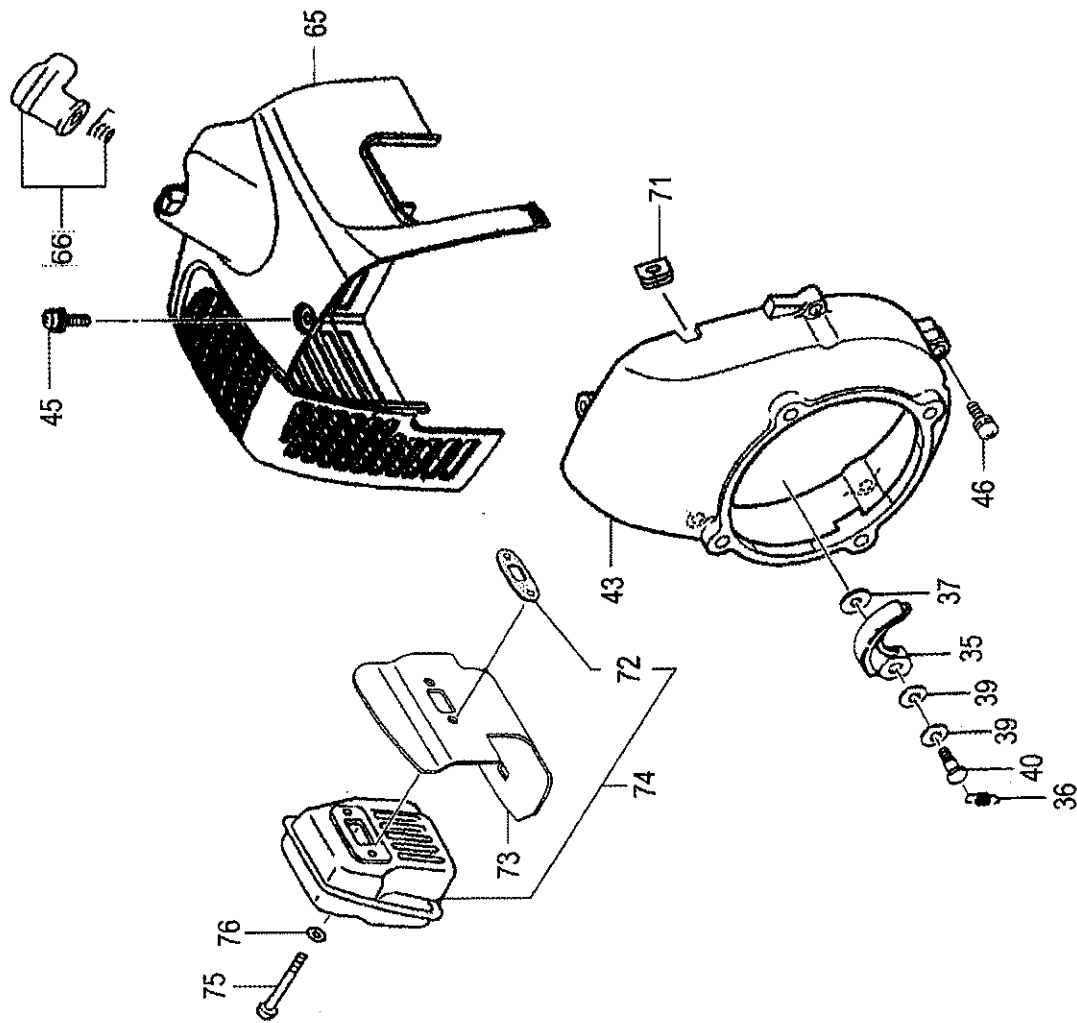

B75-04 CG33EJ(SL) ENGINE-2

REF. NUMBER	PARTS NUMBER	DESCRIPTION	QTY
035	668-8610	CLUTCH ARM COMP.	2
036	668-9420	CLUTCH SPRING	1
037	668-9645	CLUTCH WASHER B	2
039	669-5203	WAVE WASHER 10	4
040	668-9628	CLUTCH STEP BOLT	2
043	668-7022	FAN CASE	1
045	668-4682	HEX.HOLE BOLT 4X15/PS	1
046	668-4647	HEX.HOLE BOLT M5X18/AWS	4
065	669-2803	MUFFLER PROTECTOR	1
066	668-7468	SPARK PLUG CAP ASSY	1
071	668-8057	PRIMARY CORD GROMMET	1
072	669-2732	MUFFLER GASKET	1
073	668-7260	HEAT SHIELD	1
074	669-2493	MUFFLER SET	1
075	668-4638	HEX. HOLE BOLT M6X55	2
076	668-4639	WASHER 6	2