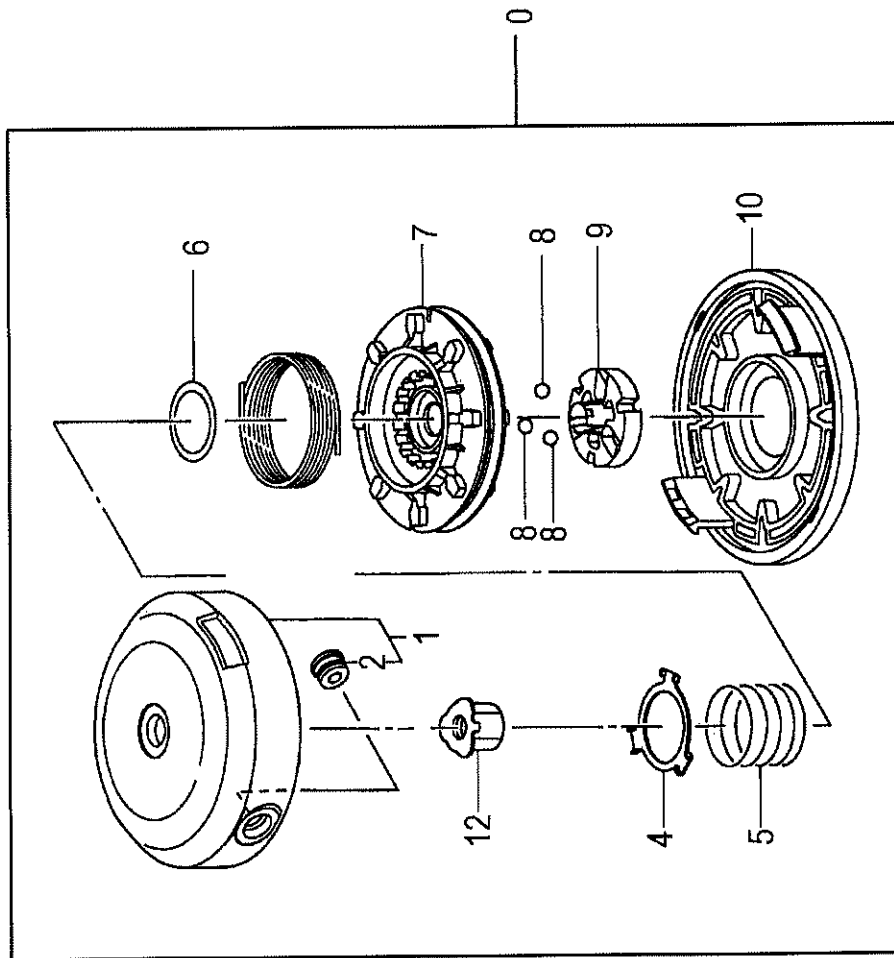

B75-07 CG33EJ(SL) CLUTCH CASE

REF. NUMBER	PARTS NUMBER	DESCRIPTION	QTY
001	668-8586	CLUTCH SHAFT COMP.	1
002	669-5559	BALL BEARING #6202Z, 35MM/OD	2
003	669-5285	STOP RING C-15, OUTER	1
004	668-9194	CLUTCH CASE	1
006	669-1829	CUSHION RUBBER	1
009	669-5046	HEX. HOLE BOLT 5X16	1
011	668-5064	HEX. SOCKET HD. BOLT (W/BUTTON) M6X	4
012	669-5091	HEX HOLE BOLT 5 X 25	1
015	668-9655	PIPE HOLDER	1
026	668-4918	WASHER M5	1
028	668-9664	METAL FITTING	1

B75-08 CG33EJ(SL) OPERATION PIPE

REF. NUMBER	PARTS NUMBER	DESCRIPTION	Q'TY
001	668-9475	DRIVE SHAFT	1
002	668-9400	DRIVE SHAFT COMP.	1
003	668-9522	BUSH ASS'Y, 8 DIA.	5
010	669-5255	TAPPING SCREW 5X20	1
011	668-9681	BRAKE SHAFT WASHER	1
016	669-1098	HANDLE GRIP	1
017	668-4838	BOLT 6X43/P (BLACK)	2
018	669-1049	LOOP HANDLE, 26DIA., BLACK	1
019	669-1231	BARRIER, 26 DIA, BLACK	1
022	668-4835	HEX.NUT 6	2
025	669-3731	THROTTLE LEVER ASS'Y	1
038	669-4029	CONNECTOR CASE	1
039	669-3986	THROTTLE WIRE 125+63	1
040	668-7518	PRTECTION TUBE 7X50L	1
051	668-5058	NUT 5	1
053	668-9264	LIFTING METAL	1
054	668-4903	HEX.HOLE BOLT M5X16/S	1
056	669-2874	SHOULDER BELT ASS'Y	1
083	669-3957	THROTTLE WIRE COMP.	1
084	669-4010	THROTTLE WIRE	1
085	668-7442	STOP SWITCH COMP.	1
086	668-7519	SPLIT PROTECTION TUBE,7X70L	1
098	668-4721	SAFETY LEVER	1
100	668-4722	RETURN SPRING	1
110	668-4803	SCREW M5X20	2
111	668-4727	CON TAL NUT 5	2
112	668-4725	SCREW M4X20 (BLACK)	4
125	668-4804	THROTTLE LEVER	1

B75-10 CG33EJ(SL) TOOLS

REF. NUMBER	PARTS NUMBER	DESCRIPTION	Q'TY
000	669-3204	BRAIN CUTTING HEAD(TH97N10B)	1
001	669-3269	CUTTING BODY ASSY	1
002	669-3327	CORD GUIDE	2
004	669-3246	ADJUSTMENT BASE	1
005	669-3373	SPRING (YELLOW/BLACK)	1
006	669-3363	ADJUSTMENT WASHER	1
007	669-3290	SPOOL(BRACK)	1
008	669-2271	STEEL BALL	3
009	669-3358	REEL SLIDER	1
010	669-3337	CUTTING BODY CAP	1
012	668-9095	MOUNTING NUT L-M10X1.25	1
030	668-4813	HEX. BAR WRENCH 4MM	1
031	668-4764	BOX WRENCH (HEX. SOCKET 17/19)	1
032	668-4765	SAFETY GLASSES	1