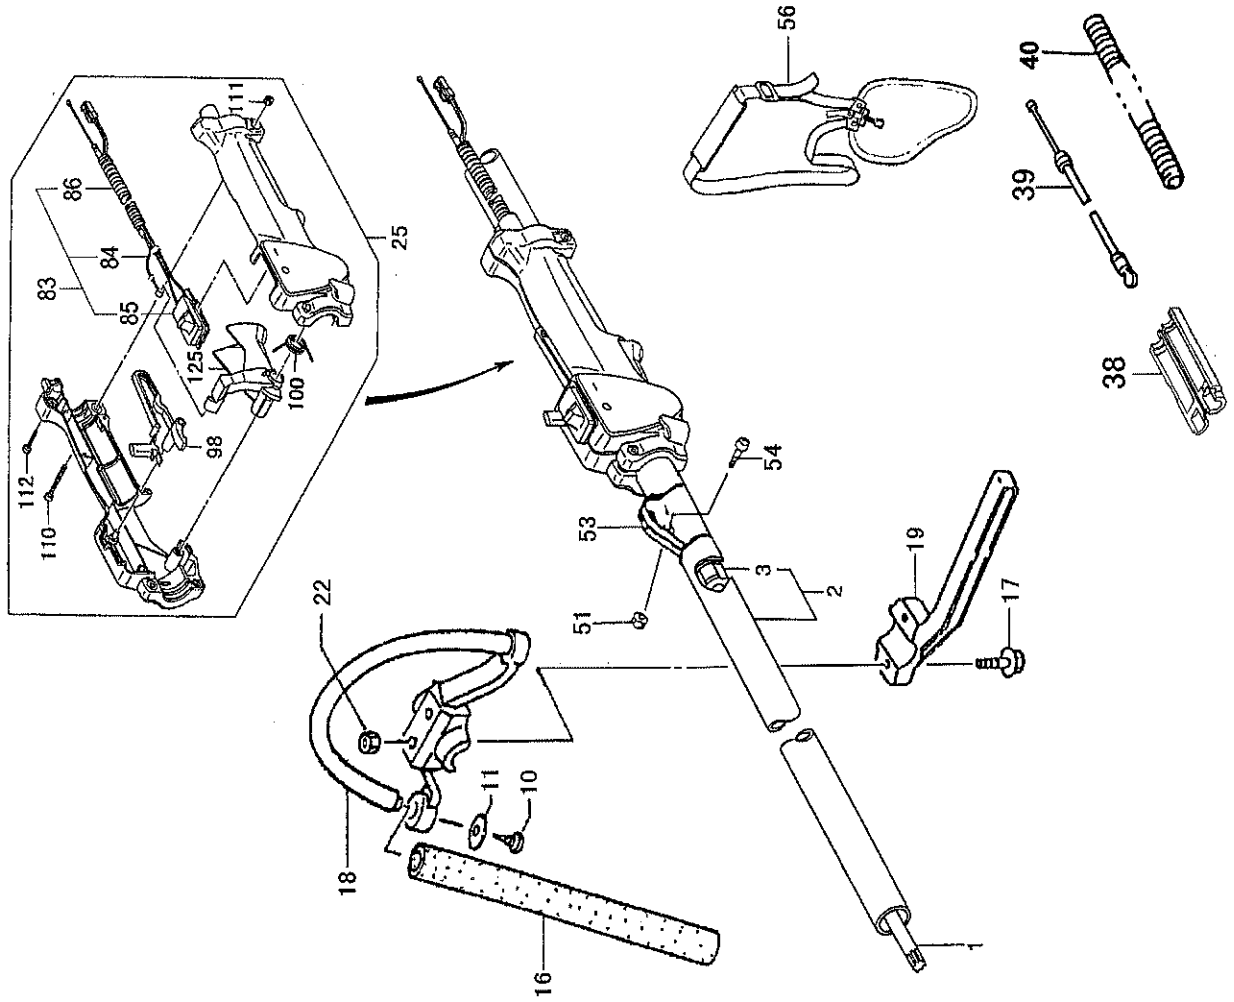

B75-08 CG33EJ(SL) OPERATION PIPE

REF. NUMBER	PARTS NUMBER	DESCRIPTION	Q'TY
001	668-9475	DRIVE SHAFT	1
002	668-9400	DRIVE SHAFT COMP.	1
003	668-9522	BUSH ASS'Y, 8 DIA.	5
010	669-5255	TAPPING SCREW 5X20	1
011	668-9681	BRAKE SHAFT WASHER	1
016	669-1098	HANDLE GRIP	1
017	668-4838	BOLT 6X43/P (BLACK)	2
018	669-1049	LOOP HANDLE, 26DIA., BLACK	1
019	669-1231	BARRIER, 26 DIA, BLACK	1
022	668-4835	HEX.NUT 6	2
025	669-3731	THROTTLE LEVER ASS'Y	1
038	669-4029	CONNECTOR CASE	1
039	669-3986	THROTTLE WIRE 125+63	1
040	668-7518	PRTECTION TUBE 7X50L	1
051	668-5058	NUT 5	1
053	668-9264	LIFTING METAL	1
054	668-4903	HEX.HOLE BOLT M5X16/S	1
056	669-2874	SHOULDER BELT ASS'Y	1
083	669-3957	THROTTLE WIRE COMP.	1
084	669-4010	THROTTLE WIRE	1
085	668-7442	STOP SWITCH COMP.	1
086	668-7519	SPLIT PROTECTION TUBE,7X70L	1
098	668-4721	SAFETY LEVER	1
100	668-4722	RETURN SPRING	1
110	668-4803	SCREW M5X20	2
111	668-4727	CON TAL NUT 5	2
112	668-4725	SCREW M4X20 (BLACK)	4
125	668-4804	THROTTLE LEVER	1