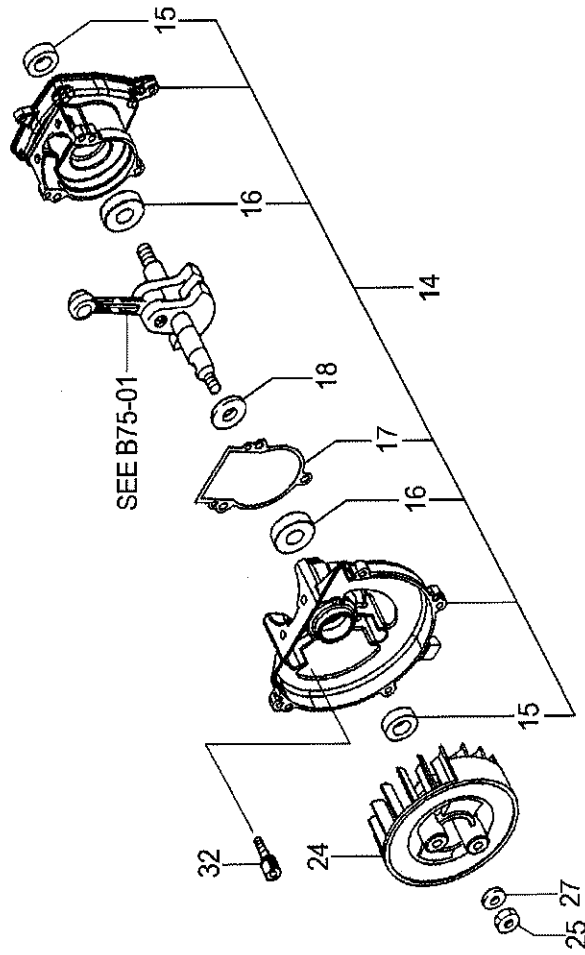

B75-02 CG33EJ(SL) CRANK CASE

REF. NUMBER	PARTS NUMBER	DESCRIPTION	Q'TY
014	668-6581	CRANK CASE ASS'Y	1
015	668-4607	OIL SEAL TB 12227	2
016	669-5535	BALL BEARING 6001 C3	2
017	668-6721	CRANK CASE GASKET	1
018	668-4604	GEAR SHAFT SHIM 0.20	V
018	668-4605	GEAR SHAFT SHIM 0.30	V
024	668-7375	MAGNETO ROTOR COMP.	1
025	668-4612	HEX.NUT M8	1
027	669-5184	SMALL WASHER 8	1
032	668-4903	HEX.HOLE BOLT M5X16/S	3