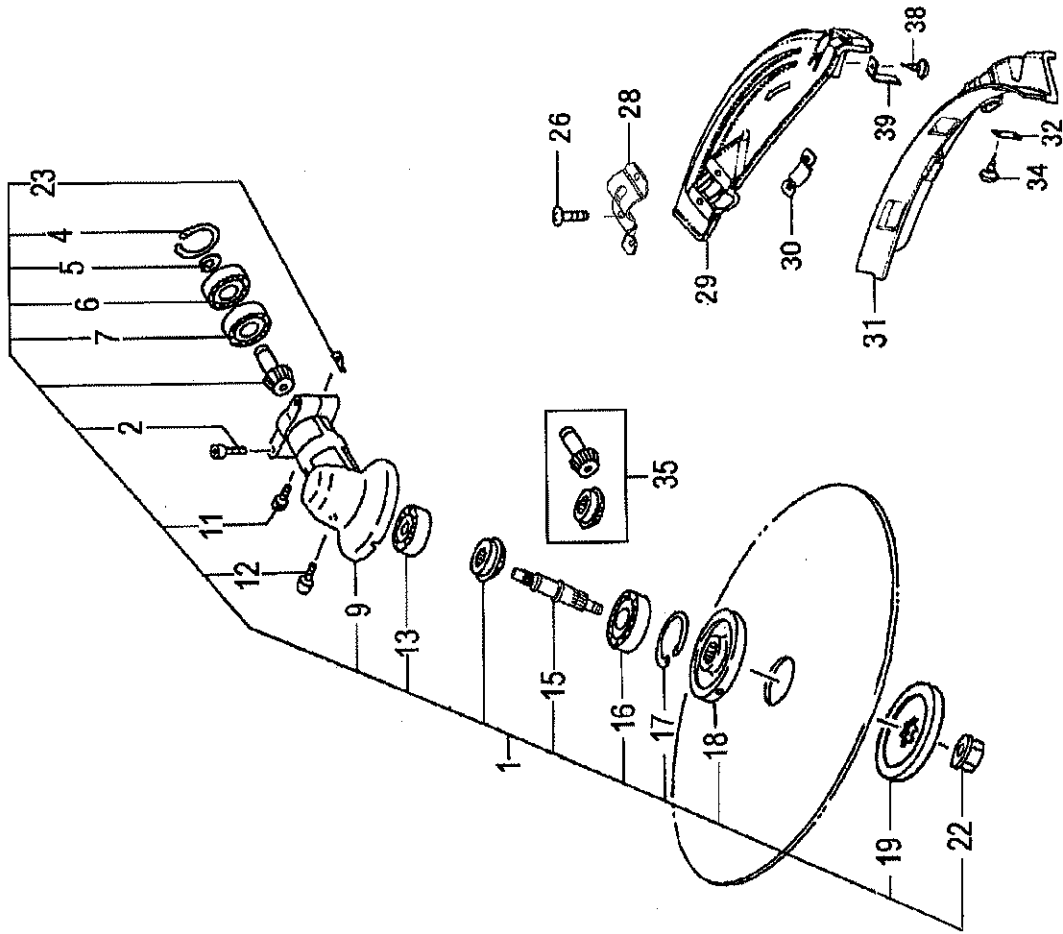

B75-09 CG33EJ(SL) GEAR CASE/GUARD

REF. NUMBER	PARTS NUMBER	DESCRIPTION	QTY
001	668-8696	GEAR CASE ASSY, 26 DIA.	1
002	668-4709	HEX.HOLE BOLT M5X25/S	2
004	669-5294	STOP RING C-26, INNER	1
005	669-5315	STOP RING OUTER 10	1
006	669-5526	BALL BEARING #6000Z, 26MM/OD	1
007	669-5524	BALL BEARING #6000, 26MM/OD	1
009	668-8770	GEAR CASE 26 DIA	1
011	668-4667	HEX.HOLE BOLT M5X12/S	1
012	668-9109	OILING BOLT	1
013	668-4734	BALL BEARING 609	1
015	668-8924	GEAR SHAFT	1
016	669-5554	BALL BEARING 6201D, 32MM/OD	1
017	669-5295	STOP RING C-32, INNER	1
018	668-9032	CUTTER HOLDER	1
019	668-9055	CUTTER HOLDER CAP	1
022	668-9073	FIXING NUT M10X1.25	1
023	668-9160	GEAR CASE WASHER	1
026	668-4714	HEX.HOLE BUTTON SCREW 6X25S	2
028	669-0315	COVER BRACKET 26	1
029	669-0276	BLADE GUARD 26CE	1
030	668-4748	SAFETY COVER HOLDER	1
031	669-0376	BLADE GUARD	1
032	668-4750	KNIFE	1
034	668-4751	TAPPING SCREW 4X14	1
035	668-8875	GEAR/PINION SET, SPARE	1
038	668-4753	TAPPING SCREW 5X20	1
039	668-4754	KNIFE	1