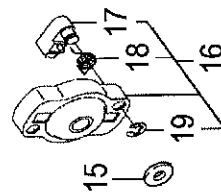

B75-05

CG33EJ(SL) RECOIL STARTER

REF. NUMBER	PARTS NUMBER	DESCRIPTION	QTY
000	669-2991	RECOIL STARTER BODY ASS'Y	1
001	669-3040	RECOIL STARTER BODY COMP.	1
002	668-4674	STARTER ROPE 3.5X860	1
003	668-4675	RECOIL SPRING	1
004	669-3081	STARTER PULLEY	1
005	668-4677	DUMPER SPRING	1
006	669-2938	CAM PLATE	1
007	668-4679	SET SCREW	1
008	668-4680	STARTER HANDLE	1
010	669-5506	HEX HOLE BOLT 5X20PS	4
015	668-9645	CLUTCH WASHER B	1
016	668-4681	STARTER PULLEY ASS'Y	1
017	668-4685	STARTER PAWL	2
018	668-4684	STARTER PAWL SPRING	2
019	668-4683	STOP RING E-5	2