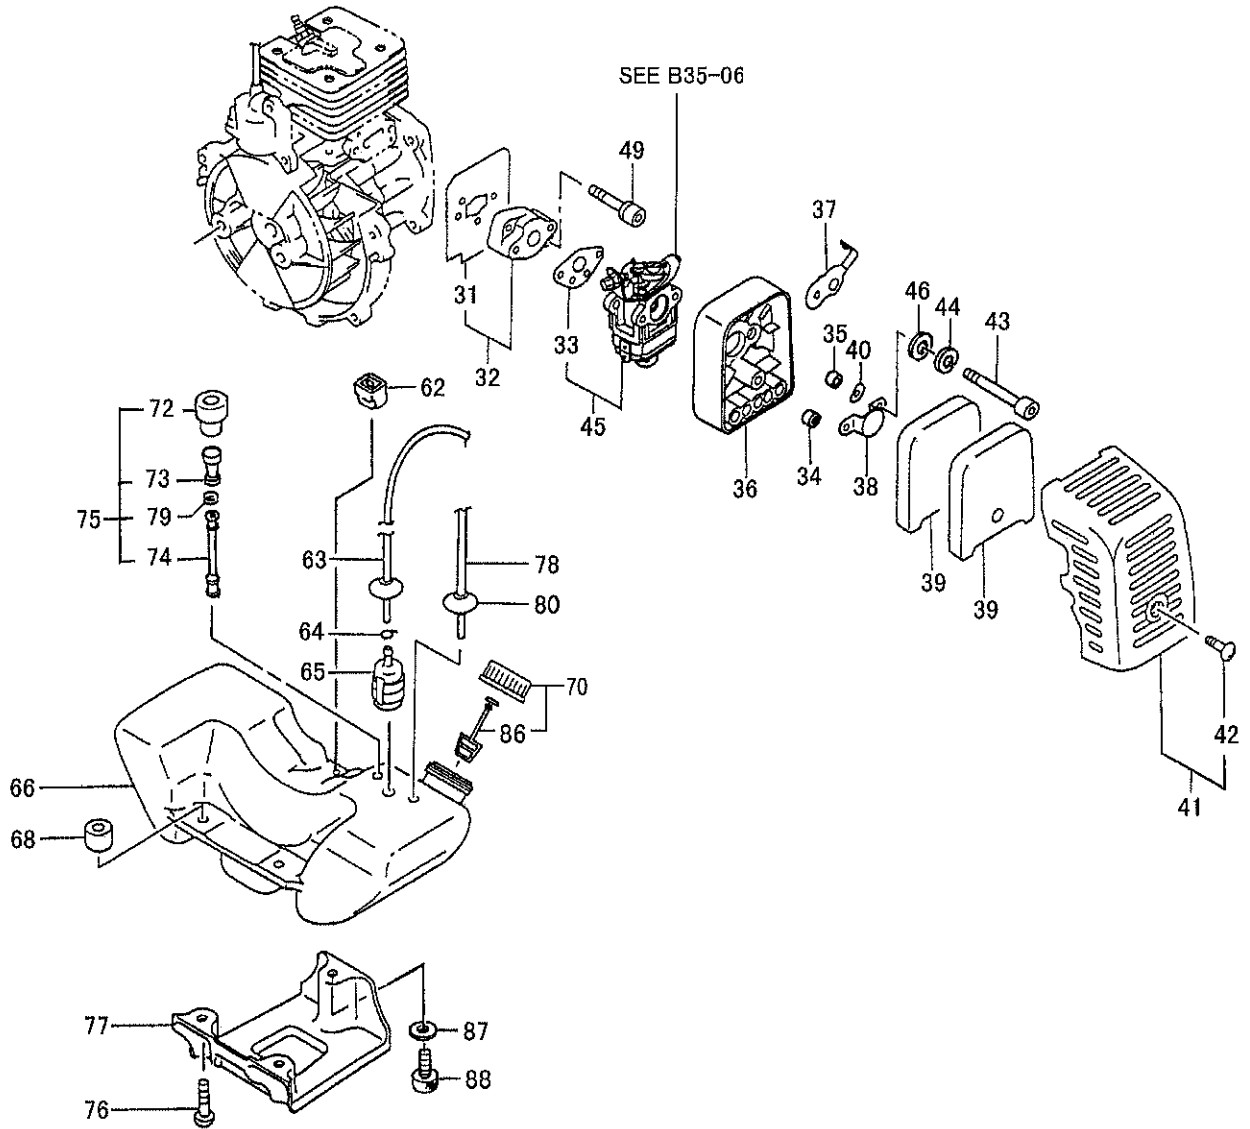

B35-03 ENGINE-1

REF. NUMBER	PARTS NUMBER	DESCRIPTION	Q'TY	REMARKS /SERIAL NO.
B35-03 ENGINE-1				
031	668-9885	INLET MANIFOLD GASKET	1	
032	668-9955	CARB.INSULATOR SET, SPARE	1	
033	668-9833	CARBURETOR GASKET	1	
034	669-0430	COLLAR	1	
035	669-0802	COLLAR	1	
036	669-0099	CLEANER BODY COMP.	1	
037	669-1258	CHOKE VALVE	1	
038	669-0843	BLOW OVER CHECK BOARD	1	
039	669-0352	CLEANER ELEMENT 6T	2	
040	668-4658	WAVE WASHER 8	1	
041	669-0397	CLEANER COVER ASS'Y	1	
042	668-9737	SPECIAL SCREW	1	
043	668-4660	SCREW M5X60	2	
044	668-4662	S.WASHER 5	2	
045	669-0476	CARBURETOR SET, PN	1	For Europe
045	669-0477	CARBURETOR SET	1	For Russia
046	669-3248	STARTER PAWL WASHER	2	
049	669-5425	HEX. HOLE BOLT 5X25WS	2	
062	669-2182	TANK FIXING COLLAR	1	
063	668-8166	FUEL PIPE ASS'Y 3X5X180	1	
064	668-4619	CLIP,6.3 DIA.	1	
065	669-2273	PUMP FILTER BODY ASS'Y	1	
066	669-1539	TANK WHT	1	
068	668-4623	COLLAR C	3	
070	669-1714	TANK CAP ASS'Y	1	
072	669-1369	AIR VENT RUBBER CAP	1	
073	669-2172	AIR VENT VALVE ASS'Y	1	
074	669-1394	AIR VENT PIPE	1	
075	669-1385	AIR VENT ASS'Y	1	
076	668-4634	HEX.HOLE BOLT 5X20/PS	2	
077	669-4785	ENGINE BED	1	
078	668-4880	FUEL PIPE 3X5X80	1	
079	669-2305	CLIP 5.5	1	
080	668-8156	FUEL PIPE GROMMET	1	
086	668-4625	TANK CAP CHAIN	1	
087	668-4918	WASHER M5	1	
088	668-4786	HEX. SOCKET HD. BOLT M5X30 S	1