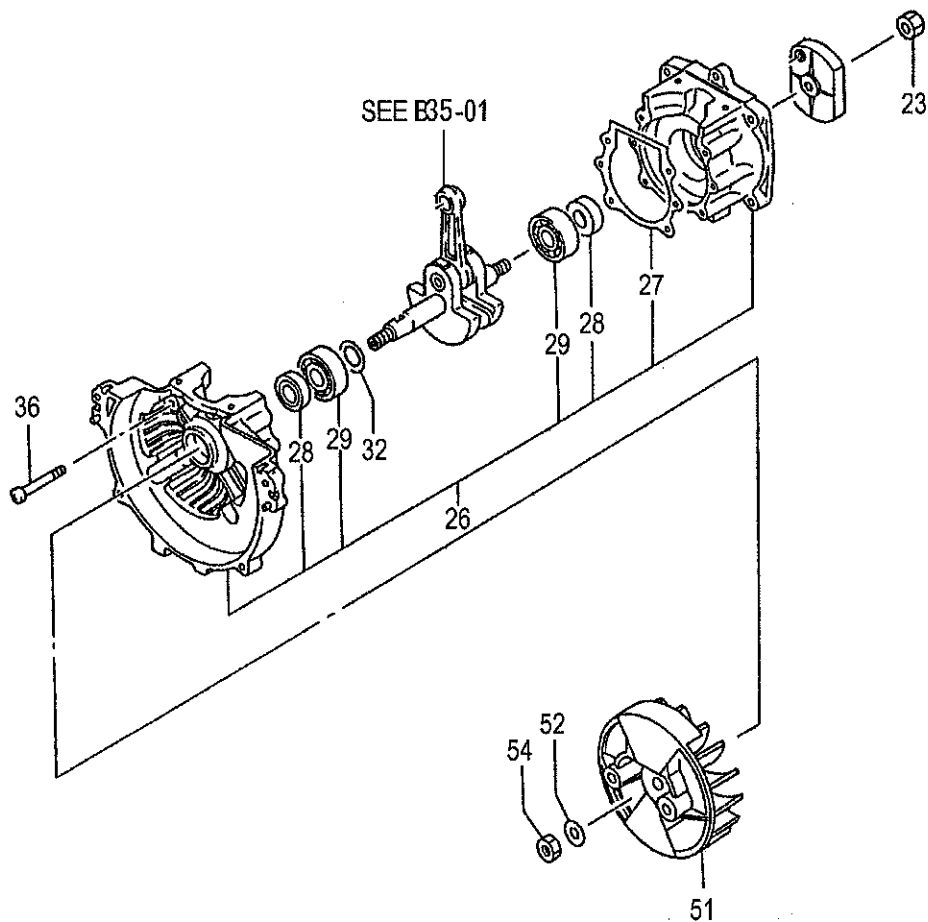

B35-02 CRANK CASE

REF. NUMBER	PARTS NUMBER	DESCRIPTION	Q'TY	REMARKS /SERIAL NO.
	B35-02 CRANK CASE			
023	669-5139	SMALL NUT 10	1	
026	668-6559	CRANK CASE ASS'Y	1	
027	668-6715	CRANK CASE GASKET	1	
028	669-5637	OIL SEAL UD15257	2	
029	669-5557	BALL BEARING #6202, 35MM/OD	2	
032	668-6472	CRANK SHAFT SHIM 0.20	V	
032	668-6473	CRANK SHAFT SHIM 0.30	V	
036	668-4786	HEX. SOCKET HD. BOLT M5X30 S	4	
051	668-7372	MAGNETO ROTOR COMP.	1	
052	669-5198	WASHER 10	1	
054	669-5138	NUT 10	1