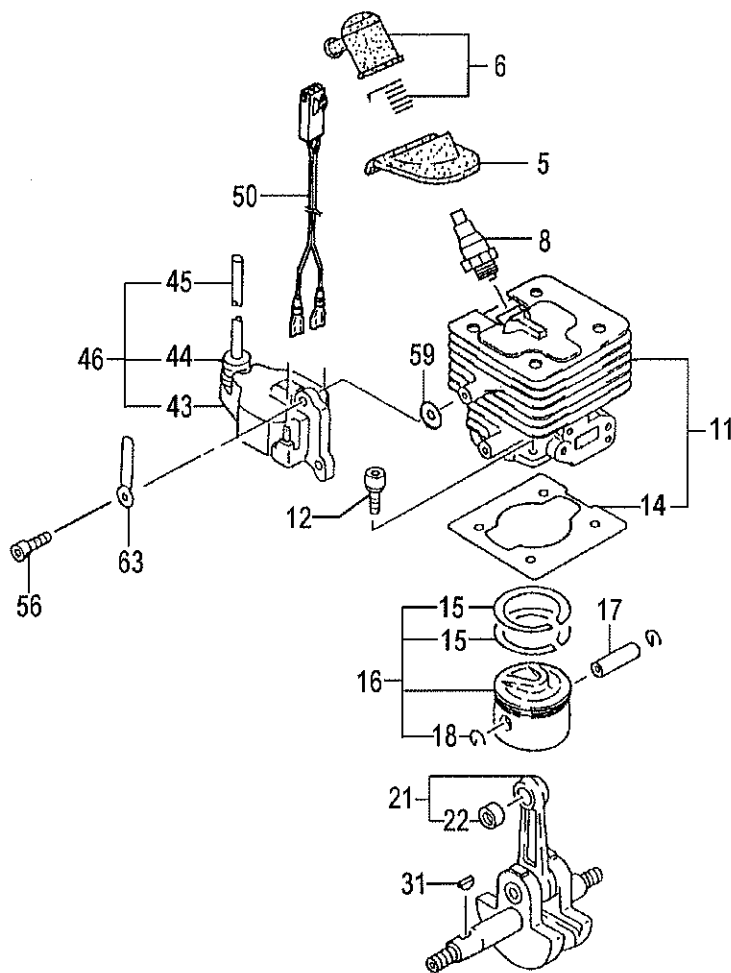

B35

(For Europe/Russia)

CG40EYA(TP)

Serial No.-E799999

B35-01 CYLINDER/PISTON/CRANK SHAFT

REF. NUMBER	PARTS NUMBER	DESCRIPTION	Q'TY	REMARKS /SERIAL NO.
B35-01 CYLINDER/PISTON/CRANK SHAFT				
005	668-8336	SPARK PLUG RUBBER COVER	1	
006	668-7479	SPARK PLUG CAP ASS'Y	1	
008	668-5768	SPARK PLUG, RCJ8Y	1	
011	668-5476	CYLINDER SET	1	
012	668-4668	HEX.HOLE BOLT M5X20/S	4	
014	668-5741	CYLINDER GASKET	1	
015	668-6123	PISTON RING	2	
016	668-5889	PISTON SET	1	
017	668-6007	PISTON PIN 10X30	1	
018	668-6032	PISTON PIN CIRCLIP	2	
021	668-6192	CRANK SHAFT COMP.	1	
022	669-5596	NEEDLE BRG F1010B 1.4X8.6	1	
031	668-6457	WOOD-RUFF KEY 3X13X5	1	
043	668-7655	IGNITION COIL COMP.	1	
044	668-4602	RUBBER CAP	1	
045	668-7885	HIGHT TENSION CORD	1	
046	668-7657	IGNITION COIL ASS'Y	1	
050	668-7970	LEAD WIRE ASS'Y	1	
056	669-5406	SCREW 4X18/WS	2	
059	668-4600	WASHER	2	
063	668-8011	CORD CLAMP COMP.	1	

B35-06 CARBURETOR

REF. NUMBER	PARTS NUMBER	DESCRIPTION	Q'TY	REMARKS /SERIAL NO.
B35-06 CARBURETOR				
001	668-4870	THROTTLE SET SCREW	2	
004	668-4873	CABLE ADJUSTER STAY	1	
005	668-4697	SWIVEL	1	
006	668-4874	THRUST WASHER	1	
007	668-4696	STOP RING	1	
008	669-0944	THROTTLE VALVE COMP.	1	For Russia
009	668-4871	CABLE ADJUSTER	1	
010	668-4695	O-RING	1	
011	669-1876	MAIN JET #44	1	
012	669-2005	CABLE ADJUST NUT	1	
013	669-1457	PUMP GASKET	1	
014	668-4693	PUMP DIAPHRAGM	1	
017	668-4700	INLET SCREEN	1	
018	668-4879	PUMP BODY COMP.	1	
019	668-4691	DIAPHRAGM GASKET	1	
020	669-0827	METERING DIAPHRAGM COMP.	1	
021	668-4688	DIAPHRAGM COVER	1	
022	668-4699	SET SCREW	4	
024	668-4875	CLEANER PACKING	1	
025	668-4687	PRIMING PUMP COMP.	1	
026	668-4689	PRIMING BODY	1	