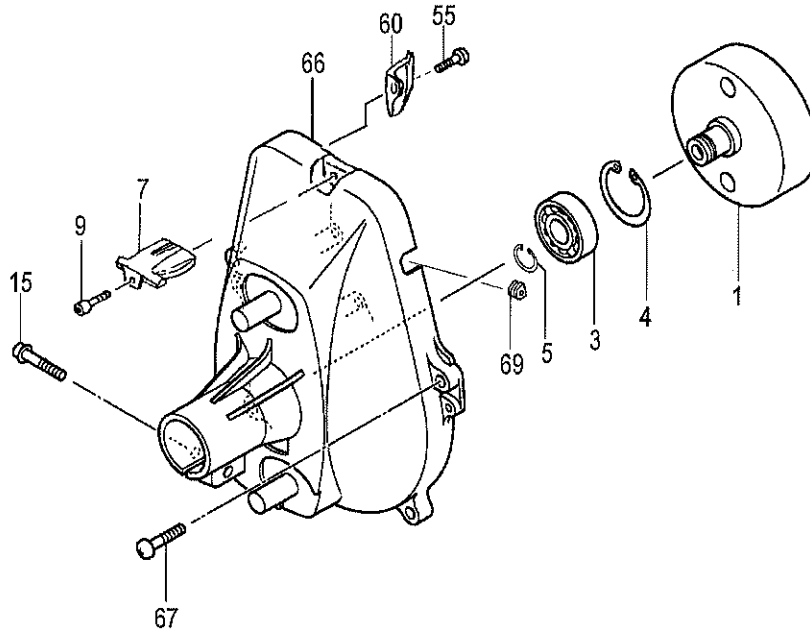

B35-07 FANCASE

REF. NUMBER	PARTS NUMBER	DESCRIPTION	Q'TY	REMARKS /SERIAL NO.
B35-07 FANCASE				
001	668-8585	CLUTCH SHAFT COMP.	1	
003	669-5558	BALL BEARING #6202ZZ, 35MM/OD	1	
004	669-5296	STOP RING C-35, INNER	1	
005	669-5285	STOP RING C-15, OUTER	1	
007	668-8348	PROTECTOR	1	
009	668-4634	HEX.HOLE BOLT 5X20/PS	1	
015	669-5093	HEX.HOLE BOLT 6X25	1	
055	669-5333	SCREW 5X10/S	1	
060	668-7208	AIR DEFLECTOR	1	
066	668-6980	FAN CASE	1	
067	668-4668	HEX.HOLE BOLT M5X20/S	4	
069	668-8057	PRIMARY CORD GROMMET	1