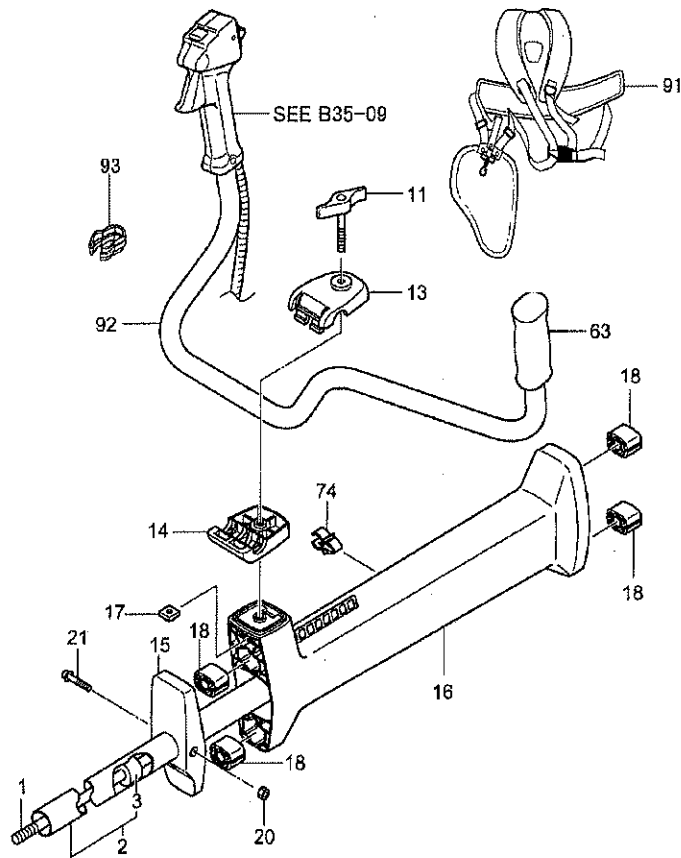

B35-08 OPERATION PIPE

REF. NUMBER	PARTS NUMBER	DESCRIPTION	Q'TY	REMARKS /SERIAL NO.
B35-08 OPERATIN PIPE				
001	668-9476	DRIVE SHAFT, 1552L	1	
002	668-9403	DRIVE SHAFT PIPE	1	
003	668-9515	BUSHING ASS'Y	5	
011	669-1207	KNOB BOLT	1	
013	669-1143	HANDLE BRACKET A	1	
014	669-1159	HANDLE BRACKET B	1	
015	669-1237	SUPPORT HOLDER	1	
016	669-1232	HANDLE SUPPORT COMP.	1	
017	668-9102	SPECIAL NUT M6X1.0	1	
018	668-9165	ANTI-VIBE RUBBER	4	
020	669-5175	NUT 6 UPS-P	1	
021	669-5094	HEX. HOLE BOLT 6X30	1	
063	668-7627	HANDLE GRIP	1	
074	668-8025	CORD CLAMP	3	
091	669-6183	SHOULDER BELT BLK D5	1	
092	669-1079	HANDLE	1	
093	668-8016	CORD CLAMP	1