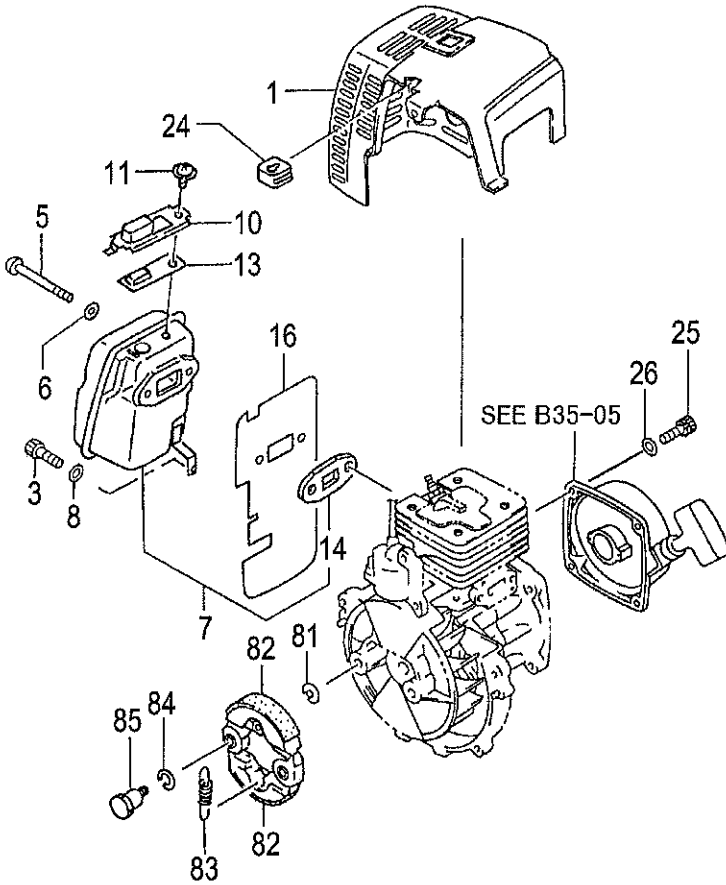

B35-04 ENGINE-2

REF. NUMBER	PARTS NUMBER	DESCRIPTION	Q'TY	REMARKS /SERIAL NO.
B35-04 ENGINE-2				
001	669-2783	MUFFLER PROTECTOR	1	
003	668-4667	HEX.HOLE BOLT M5X12/S	1	
005	669-5067	HEX.HOLE BOLT 6X65	2	
006	668-4639	WASHER 6	2	
007	669-2473	MUFFLER SET,PN	1	
008	668-4918	WASHER M5	1	
010	669-2652	TAIL PIPE	1	
011	668-5109	MACHINE SCREW (W/SP. WASHER) M4X8	1	
013	669-2696	MUFFLER ARRESTOR	1	
014	669-2741	MUFFLER GASKET	1	
016	668-7246	HEAT SHIELD	1	
024	668-8055	PRIMARY CORD GROMMET	1	
025	668-4709	HEX.HOLE BOLT M5X25/S	2	
026	668-4918	WASHER M5	2	
081	668-9645	CLUTCH WASHER B	2	
082	668-8614	CLUTCH ARM COMP.	2	
083	668-9428	CLUTCH SPRING	1	
084	669-5203	WAVE WASHER 10	2	
085	668-9632	CLUTCH STEP BOLT	2