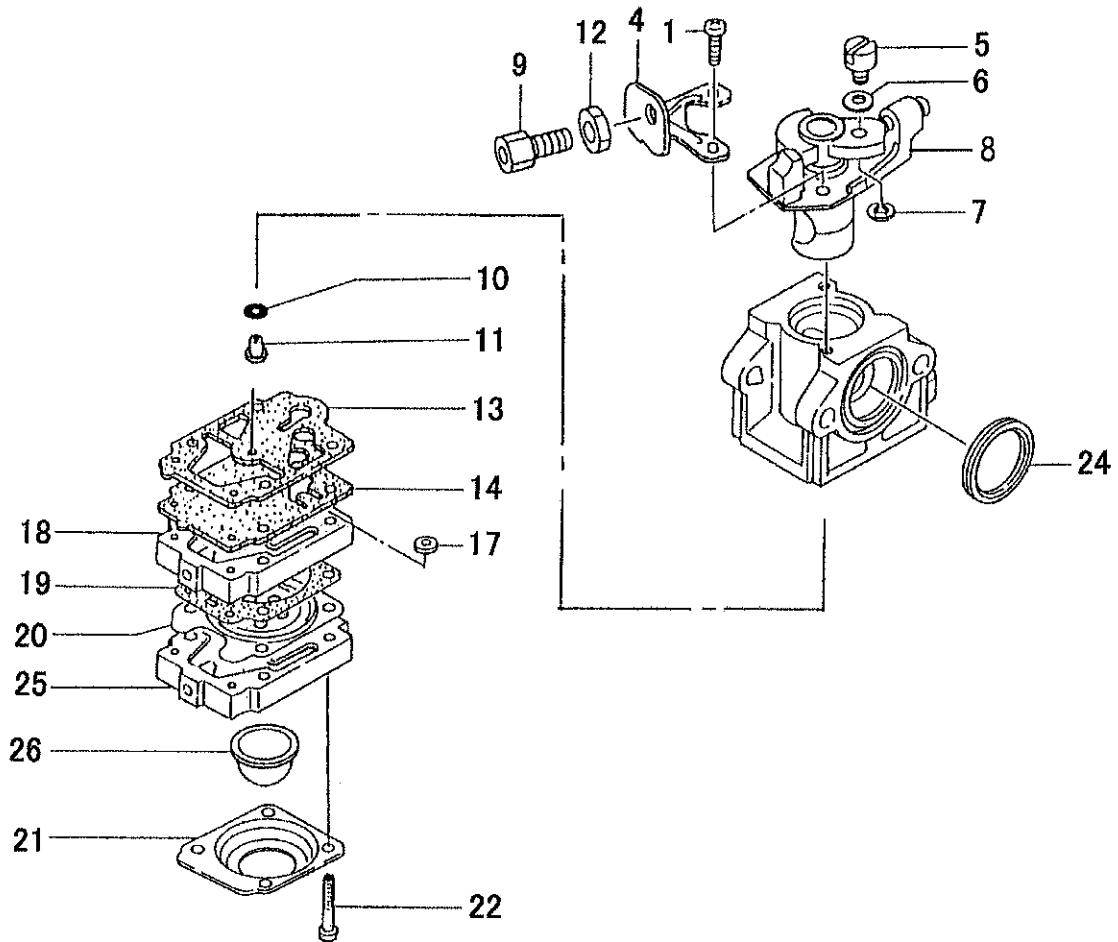

B35-04 ENGINE-2

REF. NUMBER	PARTS NUMBER	DESCRIPTION	Q'TY	REMARKS /SERIAL NO.
B35-04 ENGINE-2				
001	669-2783	MUFFLER PROTECTOR	1	
003	668-4667	HEX.HOLE BOLT M5X12/S	1	
005	669-5067	HEX.HOLE BOLT 6X65	2	
006	668-4639	WASHER 6	2	
007	669-2473	MUFFLER SET,PN	1	
008	668-4918	WASHER M5	1	
010	669-2652	TAIL PIPE	1	
011	668-5109	MACHINE SCREW (W/SP. WASHER) M4X8	1	
013	669-2696	MUFFLER ARRESTOR	1	
014	669-2741	MUFFLER GASKET	1	
016	668-7246	HEAT SHIELD	1	
024	668-8055	PRIMARY CORD GROMMET	1	
025	668-4709	HEX.HOLE BOLT M5X25/S	2	
026	668-4918	WASHER M5	2	
081	668-9645	CLUTCH WASHER B	2	
082	668-8614	CLUTCH ARM COMP.	2	
083	668-9428	CLUTCH SPRING	1	
084	669-5203	WAVE WASHER 10	2	
085	668-9632	CLUTCH STEP BOLT	2	

B35-06 CARBURETOR

REF. NUMBER	PARTS NUMBER	DESCRIPTION	Q'TY	REMARKS /SERIAL NO.
B35-06 CARBURETOR				
001	668-4870	THROTTLE SET SCREW	2	
004	668-4873	CABLE ADJUSTER STAY	1	
005	668-4697	SWIVEL	1	
006	668-4874	THRUST WASHER	1	
007	668-4696	STOP RING	1	
008	669-0944	THROTTLE VALVE COMP.	1	For Russia
009	668-4871	CABLE ADJUSTER	1	
010	668-4695	O-RING	1	
011	669-1876	MAIN JET #44	1	
012	669-2005	CABLE ADJUST NUT	1	
013	669-1457	PUMP GASKET	1	
014	668-4693	PUMP DIAPHRAGM	1	
017	668-4700	INLET SCREEN	1	
018	668-4879	PUMP BODY COMP.	1	
019	668-4691	DIAPHRAGM GASKET	1	
020	669-0827	METERING DIAPHRAGM COMP.	1	
021	668-4688	DIAPHRAGM COVER	1	
022	668-4699	SET SCREW	4	
024	668-4875	CLEANER PACKING	1	
025	668-4687	PRIMING PUMP COMP.	1	
026	668-4689	PRIMING BODY	1	