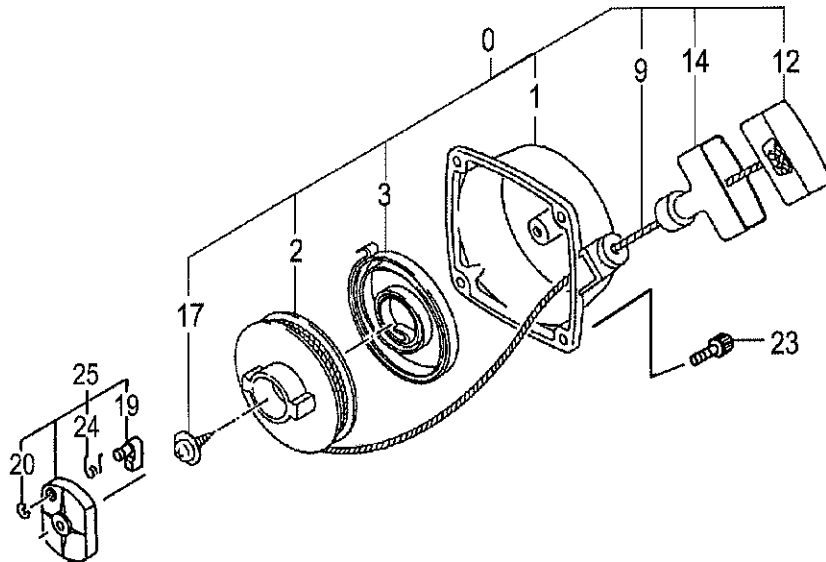

B35-05 RECOIL STARTER

REF. NUMBER	PARTS NUMBER	DESCRIPTION	Q'TY	REMARKS /SERIAL NO.
B35-05 RECOIL STARTER				
000	669-2970	RECOIL STARTER BODY ASS'Y	1	
001	669-3025	RECOIL STARTER BODY COMP.	1	
002	669-3007	STARTER ROPE REEL	1	
003	669-3114	RECOIL SPRING	1	
009	669-3165	STARTER ROPE	1	
012	669-3607	STARTER HANDLE CAP	1	
014	669-3232	STARTER HANDLE	1	
017	669-3634	SET SCREW	1	
023	668-4634	HEX.HOLE BOLT 5X20/PS	2	
019	669-3302	STARTER PAWL	1	
020	668-4683	STOP RING E-5	1	
023	668-4634	HEX.HOLE BOLT 5X20/PS	2	
024	669-3345	STARTER PAWL SPRING	1	
025	669-3395	STARTER PULLEY	1