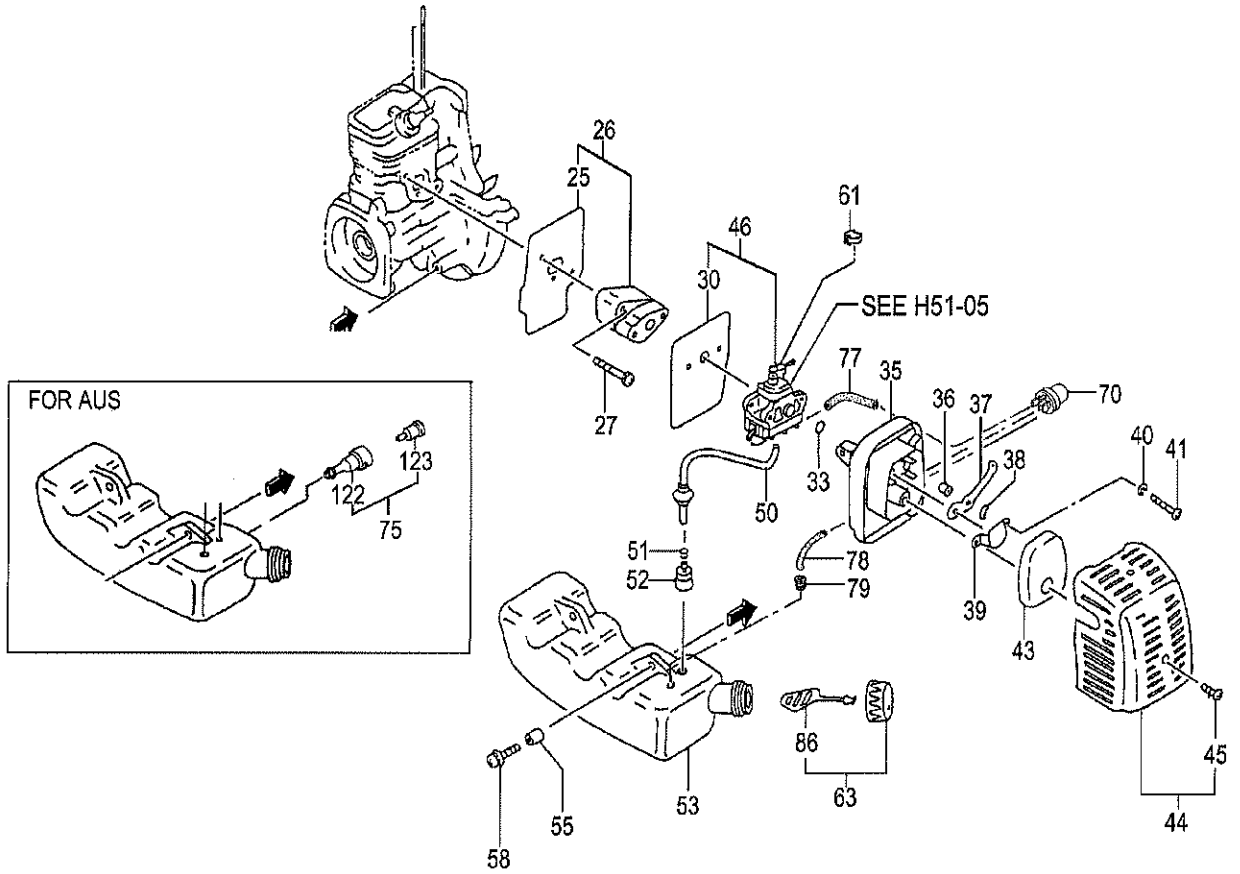

H51-03 ENGINE-1

REF. NUMBER	PARTS NUMBER	DESCRIPTION	Q'TY	REMARKS /SERIAL NO.
H51-03	ENGINE-1			
025	668-9891	INTAKE PIPE GASKET	1	
026	668-9966	CARB. INSULATOR SET, SPARE	1	
027	669-5515	HEX. HOLE BOLT 5X25WS	2	
030	668-9839	CARBURETOR GASKET	1	
033	669-5670	O-RING P-15	1	
035	669-0119	CLEANER BODY COMP.	1	
036	669-0804	COLLAR 7.5	2	
037	669-1274	CHOKE VALVE	1	FOR EUROPE/RUS
037	669-1272	CHOKE VALVE	1	FOR AUS
038	668-4658	WAVE WASHER 8	1	
039	669-0843	BLOW OVER CHECK BOARD	1	
040	668-4662	S.WASHER 5	2	
041	668-4660	SCREW M5X60	2	
043	669-0364	CLEANER SPONGE	1	
044	669-0415	CLEANER COVER ASS'Y	1	
045	668-9737	SPECIAL SCREW	1	
046	669-0487	CARBURETOR SET, WYL120	1	FOR EUROPE/RUS
046	669-0482	CARBURETOR SET WYL112	1	FOR AUS
050	668-5247	SHIELD TUBE ASS'Y	1	
051	668-4619	CLIP, 6.3 DIA.	1	
052	668-4620	PUMP FILTER BODY COMP.	1	
053	669-1582	TANK WHT	1	FOR EUROPE/RUS
053	669-1649	TANK WHT	1	FOR AUS
055	669-2244	COLLAR 5.8	2	
058	669-5505	HEX. HOLE BOLT 5X18PS	2	
061	668-4628	SWIVEL CAP	1	
063	669-1763	TANK CAP D ASS'Y, BLACK	1	FOR EUROPE/RUS
063	669-1714	TANK CAP ASS'Y	1	FOR AUS
070	668-5139	PRIMING PUMP COMP.	1	
075	669-1389	AIR VENT ASS'Y	1	FOR AUS
077	669-2347	FUEL PIPE 2.5X4X80	1	
078	669-2346	FUEL PIPE 2.5X4X70	1	
079	668-4627	RETURN GROMMET	1	
086	668-4625	TANK CAP CHAIN	1	
122	669-1395	AIR VENT PIPE	1	FOR AUS
123	669-2171	AIR VENT VALVE ASS'Y	1	FOR AUS