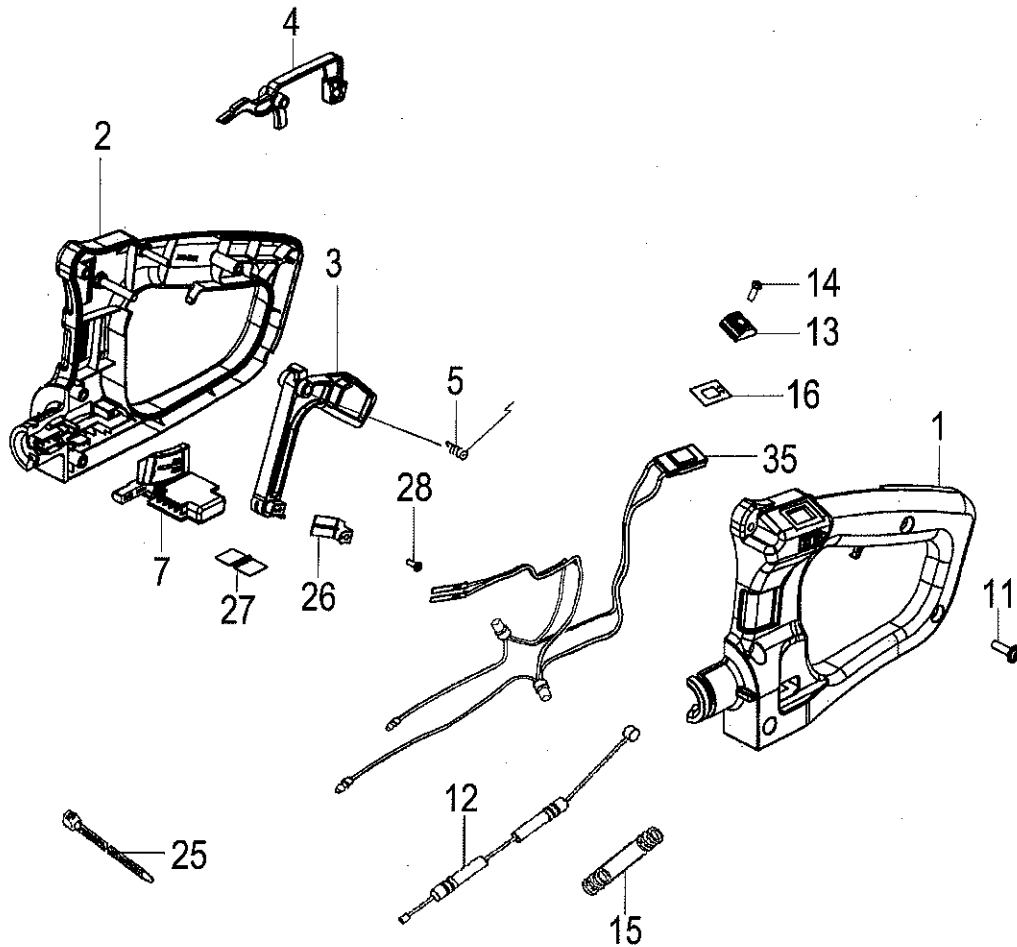

H51-05 CARBURETOR

REF. NUMBER	PARTS NUMBER	DESCRIPTION	Q'TY	REMARKS /SERIAL NO.
H51-05 CARBURETOR				
001	668-4698	THROTTLE SET SCREW	2	
005	668-4697	SWIVEL	1	
007	668-4696	STOP RING	1	
008	668-4883	THROTTLE VALVE COMP.	1	FOR AUS
010	668-4695	O-RING	1	
011	669-1888	MAIN JET #34.5	1	FOR EUROPE/RUS
011	669-1845	MAIN JET #40	1	FOR AUS
013	669-1457	PUMP GASKET	1	
014	668-4693	PUMP DIAPHRAGM	1	
017	668-4700	INLET SCREEN	1	
018	669-1430	PUMP BODY COMP.	1	
019	668-5220	DIAPHRAGM PACKING	1	
020	669-0827	METERING DIAPHRAGM COMP.	1	
021	668-5222	DIAPHRAGM COVER	1	
022	669-1312	SET SCREW	4	

H51-07 REAR HANDLE

REF. NUMBER	PARTS NUMBER	DESCRIPTION	Q'TY	REMARKS /SERIAL NO.
	H51-07	REAR HANDLE		
001	668-6316	HANDLE B	1	
002	668-6280	HANDLE A	1	
003	668-8231	THROTTLE TRIGGER	1	
004	668-8240	SAFETY LEVER OR	1	
005	668-8244	THROTTLE LEVER SPRING	1	
007	668-8247	LOCK LEVER	1	
011	668-4636	TAPPING SCREW D4.5X16	5	
012	669-3991	THROTTLE WIRE 235+57	1	
013	668-8366	BUTTON STOP	1	
014	668-4913	SCREW 3X10	1	
015	668-7524	PROTECTION TUBE 150L	1	
016	669-4588	STOP BUTTON MARK	1	
025	668-8015	CORD CLAMP	1	
026	668-9130	EARTH TERMINAL	1	
027	668-8249	METAL PLATE	1	
028	668-5158	TAPPING SCREW D3X8	1	
035	668-7920	CORD COMP.	1	