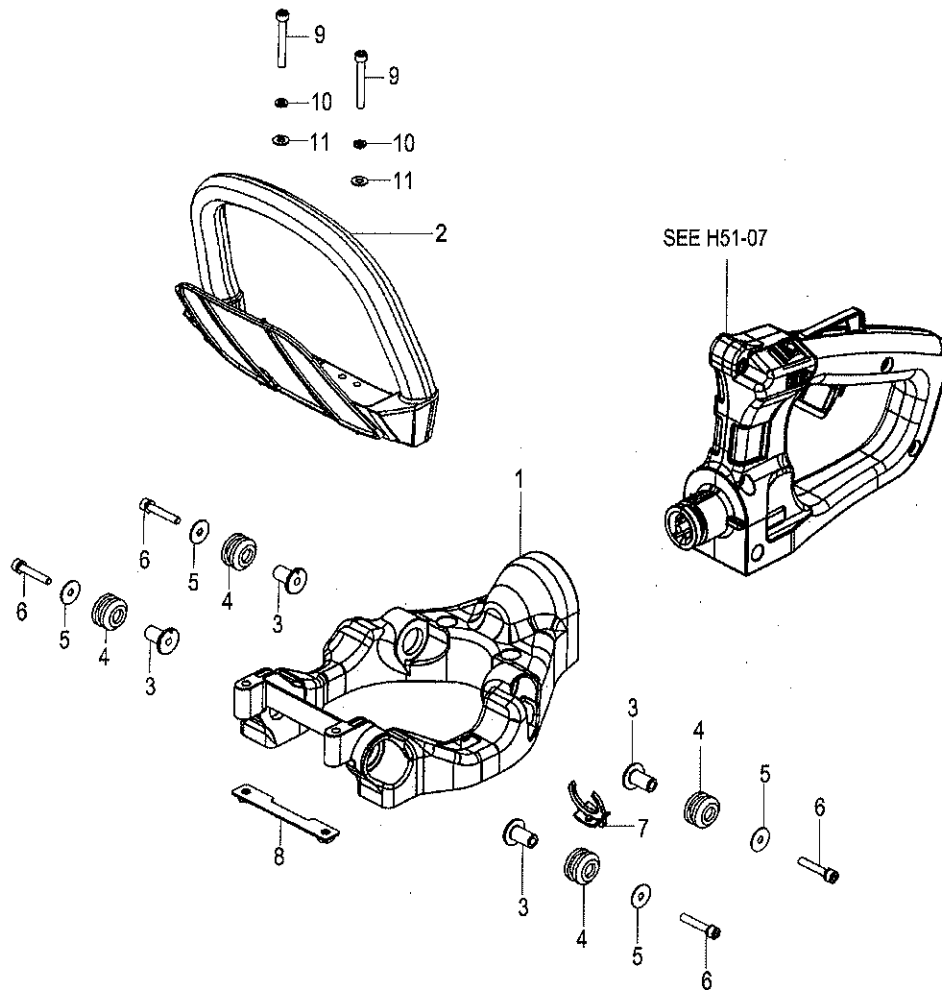

H51-06 FRONT HANDLE

REF. NUMBER	PARTS NUMBER	DESCRIPTION	Q'TY	REMARKS /SERIAL NO.
H51-06 FRONT HANDLE				
001	668-8380	FLAME	1	
002	668-8096	FRONT HANDLE	1	
003	668-8485	DAMPER COLLAR B	4	
004	668-8412	DAMPER B	4	
005	668-9680	BRAKE SHAFT WASHER	4	
006	668-4786	HEX. SOCKET HD. BOLT M5X30 S	4	
007	669-1123	CLIP	1	
008	668-6111	HANDLE SUPPORT COMP.	1	
009	669-5054	HEX. HOLE BOLT 5X40	2	
010	668-4834	SPRING WASHER 5	2	
011	668-4918	WASHER M5	2