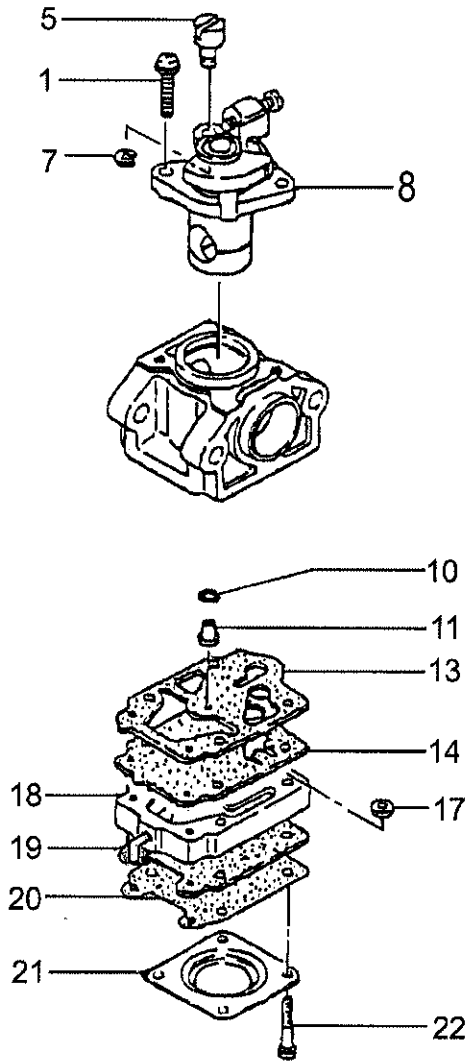

H51-04 ENGINE-2

REF. NUMBER	PARTS NUMBER	DESCRIPTION	Q'TY	REMARKS /SERIAL NO.
H51-04 ENGINE-1				
003	669-2795	MUFFLER PROTECTOR	1	
004	669-2744	MUFFLER GASKET	1	
005	668-7252	HEAT SHIELD	1	
006	669-2477	MUFFLER SET	1	
007	668-4661	WASHER 5	2	
008	668-5114	HEX. SOCKET HD. BOLT M5X50	2	
017	668-8050	GROMMET	1	
020	669-5502	HEX.HOLE BOLT 4X18PS	3	
047	668-8494	CLUTCH ASS'Y	1	
061	668-4636	TAPPING SCREW D4.5X16	1	
062	669-5441	BOLT 4X12PS	2	
067	668-7014	FAN CASE COMP.	1	
068	669-3072	STARTER ROPE REEL	1	
069	668-4678	CAM PLATE	1	
070	668-4677	DUMPER SPRING	1	
071	668-4675	RECOIL SPRING	1	
072	668-4679	SET SCREW	1	
073	669-3172	ROPE 3X890	1	
074	669-3237	STARTER HANDLE	1	
075	668-4681	STARTER PULLEY ASS'Y	1	
076	668-7209	DEFLECTOR	1	
077	668-4685	STARTER PAWL	2	
078	668-4684	STARTER PAWL SPRING	2	
079	668-4683	STOP RING E-5	2	

H51-05 CARBURETOR

REF. NUMBER	PARTS NUMBER	DESCRIPTION	Q'TY	REMARKS /SERIAL NO.
H51-05 CARBURETOR				
001	668-4698	THROTTLE SET SCREW	2	
005	668-4697	SWIVEL	1	
007	668-4696	STOP RING	1	
008	668-4883	THROTTLE VALVE COMP.	1	FOR AUS
010	668-4695	O-RING	1	
011	669-1888	MAIN JET #34.5	1	FOR EUROPE/RUS
011	669-1845	MAIN JET #40	1	FOR AUS
013	669-1457	PUMP GASKET	1	
014	668-4693	PUMP DIAPHRAGM	1	
017	668-4700	INLET SCREEN	1	
018	669-1430	PUMP BODY COMP.	1	
019	668-5220	DIAPHRAGM PACKING	1	
020	669-0827	METERING DIAPHRAGM COMP.	1	
021	668-5222	DIAPHRAGM COVER	1	
022	669-1312	SET SCREW	4	