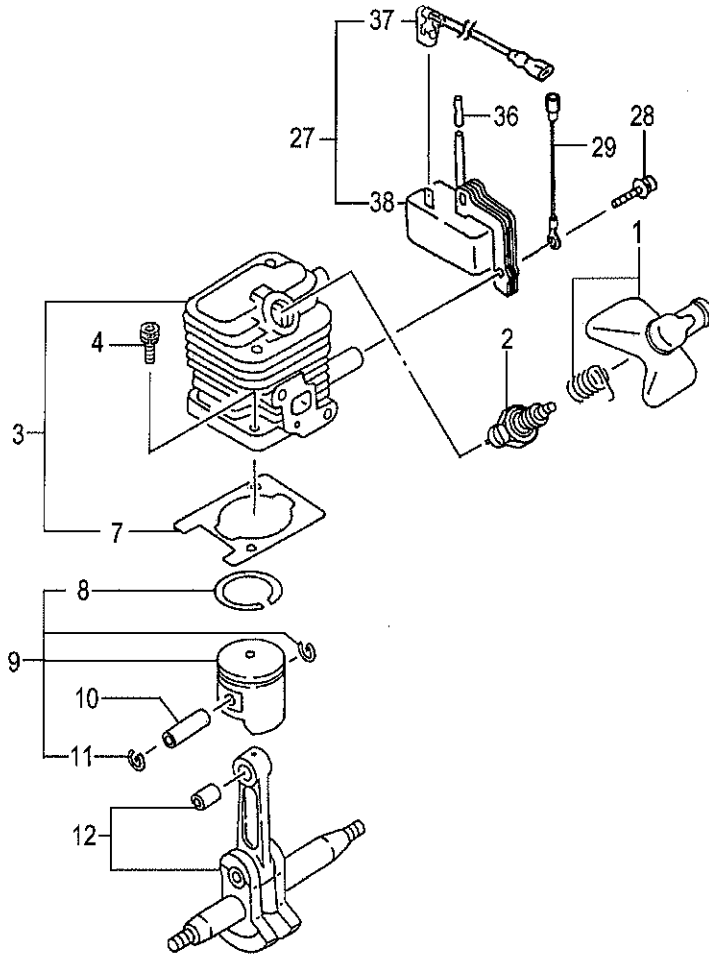

H51

(For Europe/Russia/Australia)

CH66EB2(ST)

Serial No.

H51-01 CYLINDER/PISTON/CRANK SHAFT

REF. NUMBER	PARTS NUMBER	DESCRIPTION	Q'TY	REMARKS /SERIAL NO.
H51-01 CYLINDER/PISTON/CRANK SHAFT				
001	668-7476	SPARK PLUG CAP ASS'Y	1	
002	668-5086	SPARK PLUG BPMR6A	1	
003	668-5480	CYLINDER SET	1	
004	668-4586	HEX.HOLE BOLT M5X18/S	2	
007	668-5744	CYLINDER GASKET	1	
008	668-6118	PISTON RING	1	
009	668-5892	PISTON SET	1	
010	668-6015	PISTON PIN	1	
011	668-6028	PISTON PIN CIRCLIP	2	
012	668-6205	CRANK SHAFT COMP.	1	- E190320
012	668-6208	CRANK SHAFT COMP	1	E290001 -
027	668-7353	IGNITIONCOIL ASS'Y	1	
028	668-4599	HEX.HOLE BOLT M4X18/WS	2	
029	668-8477	CORD	1	
036	668-4597	INSULATOR TUBE 50L	1	
037	668-7918	CORD 200M	1	
038	668-7702	IGNITION COIL COMP.	1	

H51-05 CARBURETOR

REF. NUMBER	PARTS NUMBER	DESCRIPTION	Q'TY	REMARKS /SERIAL NO.
H51-05 CARBURETOR				
001	668-4698	THROTTLE SET SCREW	2	
005	668-4697	SWIVEL	1	
007	668-4696	STOP RING	1	
008	668-4883	THROTTLE VALVE COMP.	1	FOR AUS
010	668-4695	O-RING	1	
011	669-1888	MAIN JET #34.5	1	FOR EUROPE/RUS
011	669-1845	MAIN JET #40	1	FOR AUS
013	669-1457	PUMP GASKET	1	
014	668-4693	PUMP DIAPHRAGM	1	
017	668-4700	INLET SCREEN	1	
018	669-1430	PUMP BODY COMP.	1	
019	668-5220	DIAPHRAGM PACKING	1	
020	669-0827	METERING DIAPHRAGM COMP.	1	
021	668-5222	DIAPHRAGM COVER	1	
022	669-1312	SET SCREW	4	

H51-07 REAR HANDLE

REF. NUMBER	PARTS NUMBER	DESCRIPTION	Q'TY	REMARKS /SERIAL NO.
	H51-07	REAR HANDLE		
001	668-6316	HANDLE B	1	
002	668-6280	HANDLE A	1	
003	668-8231	THROTTLE TRIGGER	1	
004	668-8240	SAFETY LEVER OR	1	
005	668-8244	THROTTLE LEVER SPRING	1	
007	668-8247	LOCK LEVER	1	
011	668-4636	TAPPING SCREW D4.5X16	5	
012	669-3991	THROTTLE WIRE 235+57	1	
013	668-8366	BUTTON STOP	1	
014	668-4913	SCREW 3X10	1	
015	668-7524	PROTECTION TUBE 150L	1	
016	669-4588	STOP BUTTON MARK	1	
025	668-8015	CORD CLAMP	1	
026	668-9130	EARTH TERMINAL	1	
027	668-8249	METAL PLATE	1	
028	668-5158	TAPPING SCREW D3X8	1	
035	668-7920	CORD COMP.	1	