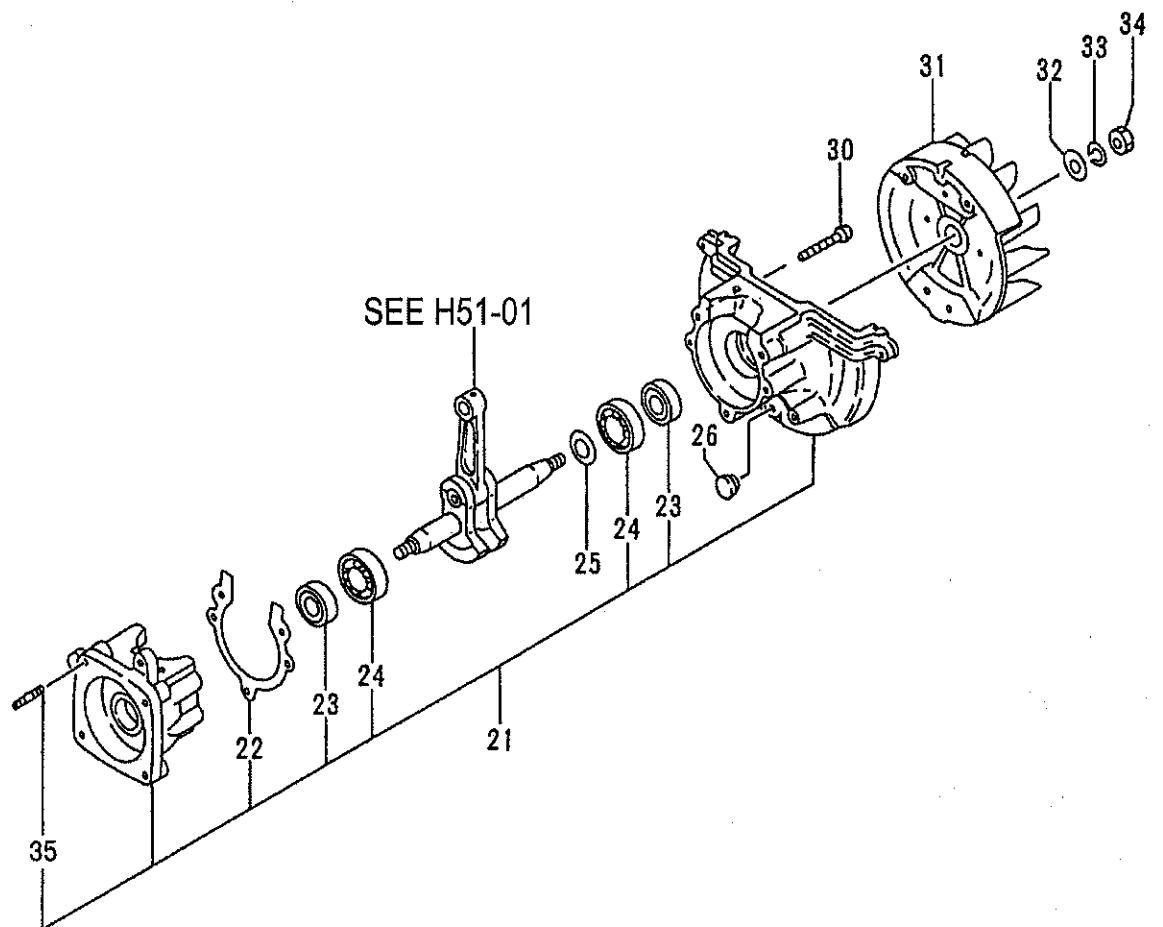

H51-02 CRANK CASE

REF. NUMBER	PARTS NUMBER	DESCRIPTION	Q'TY	REMARKS /SERIAL NO.
H51-02 CRANK CASE				
021	668-6574	CRANK CASE ASS'Y	1	
022	668-6720	CRANKCASE GASKET	1	
023	668-4607	OIL SEAL TB 12227	2	
024	668-4608	BALL BEARING 6001 C3	2	
025	668-4604	GEAR SHAFT SHIM 0.20	V	
025	668-4605	GEAR SHAFT SHIM 0.30	V	
026	669-1822	ANTI-VIBE RUBBER	1	
030	668-4786	HEX. SOCKET HD. BOLT M5X30 S	3	
031	668-7389	MAGNETO ROTOR COMP.	1	- E190320
031	668-7396	MAGNETO ROTOR COMP.	1	E290001 -
032	668-4611	WASHER M8	1	
033	668-4971	S.WASHER 8	1	
034	668-4612	HEX.NUT M8	1	
035	668-6771	STUD BOLT 6X22	2