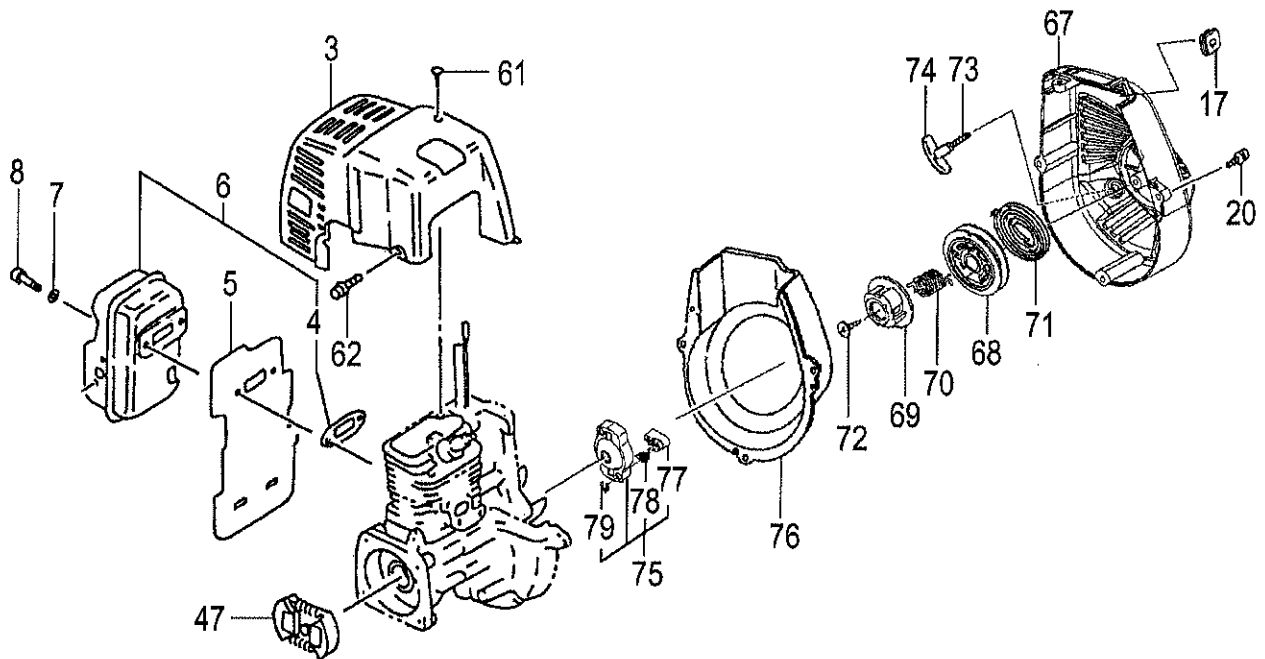

H51-04 ENGINE-2

REF. NUMBER	PARTS NUMBER	DESCRIPTION	Q'TY	REMARKS /SERIAL NO.
H51-04 ENGINE-1				
003	669-2795	MUFFLER PROTECTOR	1	
004	669-2744	MUFFLER GASKET	1	
005	668-7252	HEAT SHIELD	1	
006	669-2477	MUFFLER SET	1	
007	668-4661	WASHER 5	2	
008	668-5114	HEX. SOCKET HD. BOLT M5X50	2	
017	668-8050	GROMMET	1	
020	669-5502	HEX.HOLE BOLT 4X18PS	3	
047	668-8494	CLUTCH ASS'Y	1	
061	668-4636	TAPPING SCREW D4.5X16	1	
062	669-5441	BOLT 4X12PS	2	
067	668-7014	FAN CASE COMP.	1	
068	669-3072	STARTER ROPE REEL	1	
069	668-4678	CAM PLATE	1	
070	668-4677	DUMPER SPRING	1	
071	668-4675	RECOIL SPRING	1	
072	668-4679	SET SCREW	1	
073	669-3172	ROPE 3X890	1	
074	669-3237	STARTER HANDLE	1	
075	668-4681	STARTER PULLEY ASS'Y	1	
076	668-7209	DEFLECTOR	1	
077	668-4685	STARTER PAWL	2	
078	668-4684	STARTER PAWL SPRING	2	
079	668-4683	STOP RING E-5	2