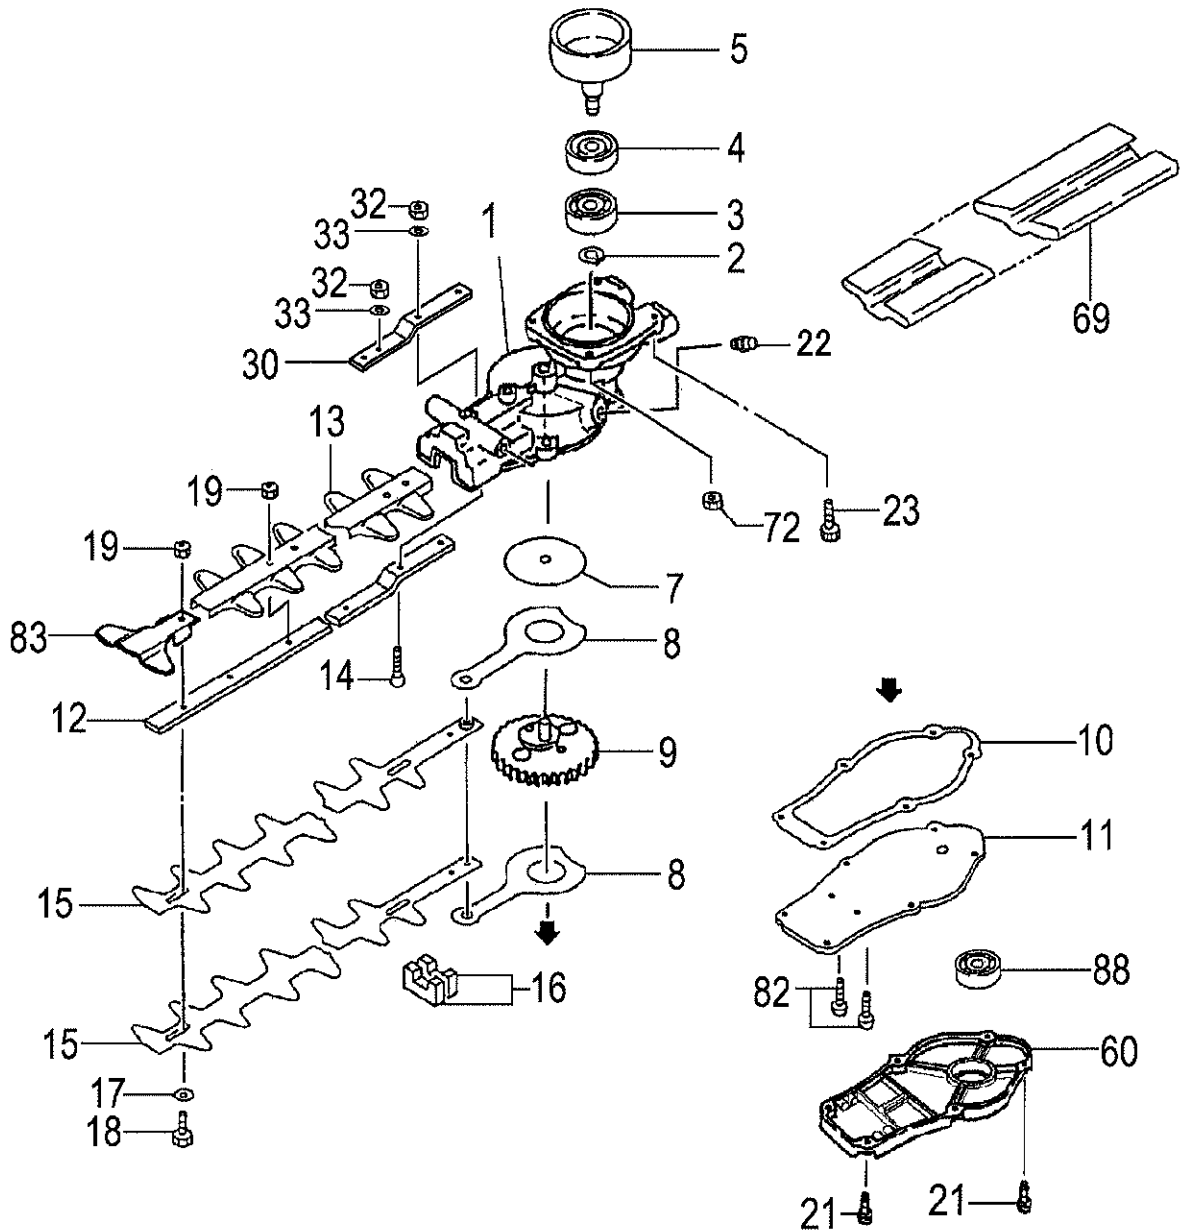

H51-08 GEAR CASE/BLADE

REF. NUMBER	PARTS NUMBER	DESCRIPTION	Q'TY	REMARKS /SERIAL NO.
H51-08 GEAR CASE/BLADE				
001	668-8684	GEAR CASE COMP.	1	
002	669-5285	STOP RING C-15, OUTER	1	
004	669-5538	BALL BEARING #6002Z, 32MM/OD	2	
005	668-8570	CLUTCH DRUM COMP.	1	
007	668-6612	GUIDE PLATE	1	
008	668-6811	CAM ROD	2	
009	668-8625	GEAR 2 COMP.	1	
010	668-8909	GEAR CASE GASKET	1	
011	669-2101	GEAR CASE COVER	1	
012	668-7147	CUTTER GUIDE 734L M6	1	
013	668-7285	PROTECTION PLATE	1	
014	669-5075	HEX. HOLE FLUSH BOLT 6X25	2	
015	668-7086	CUTTER A (696.5L)	2	
016	668-6654	GREASE SEAL A	2	
017	668-7187	WASHER 7 BLACK	5	
018	668-7158	FIXING BOLT A M6	5	
019	669-5170	FLANGE NUT 6	4	
021	668-4595	HEX.HOLE BOLT M4X12/S	6	
022	668-8643	GREASE NIPPLE COMP.	1	
023	669-5495	HEX. HOLE BOLT 6X18/S	2	
030	669-0762	SUPPORT PLATE	1	
032	669-5175	NUT 6 UPS-P	3	
033	668-4639	WASHER 6	3	
060	668-8846	GEAR CASE B	1	
069	668-7302	CUTTER COVER	1	
072	669-5475	SPRING NUT 6	2	
082	669-5484	HEX. HOLE BOLT 4X10S	2	
083	668-7275	GUARD PLATE	1	
088	669-5547	BALL BEARING 608 ZZ C3	1