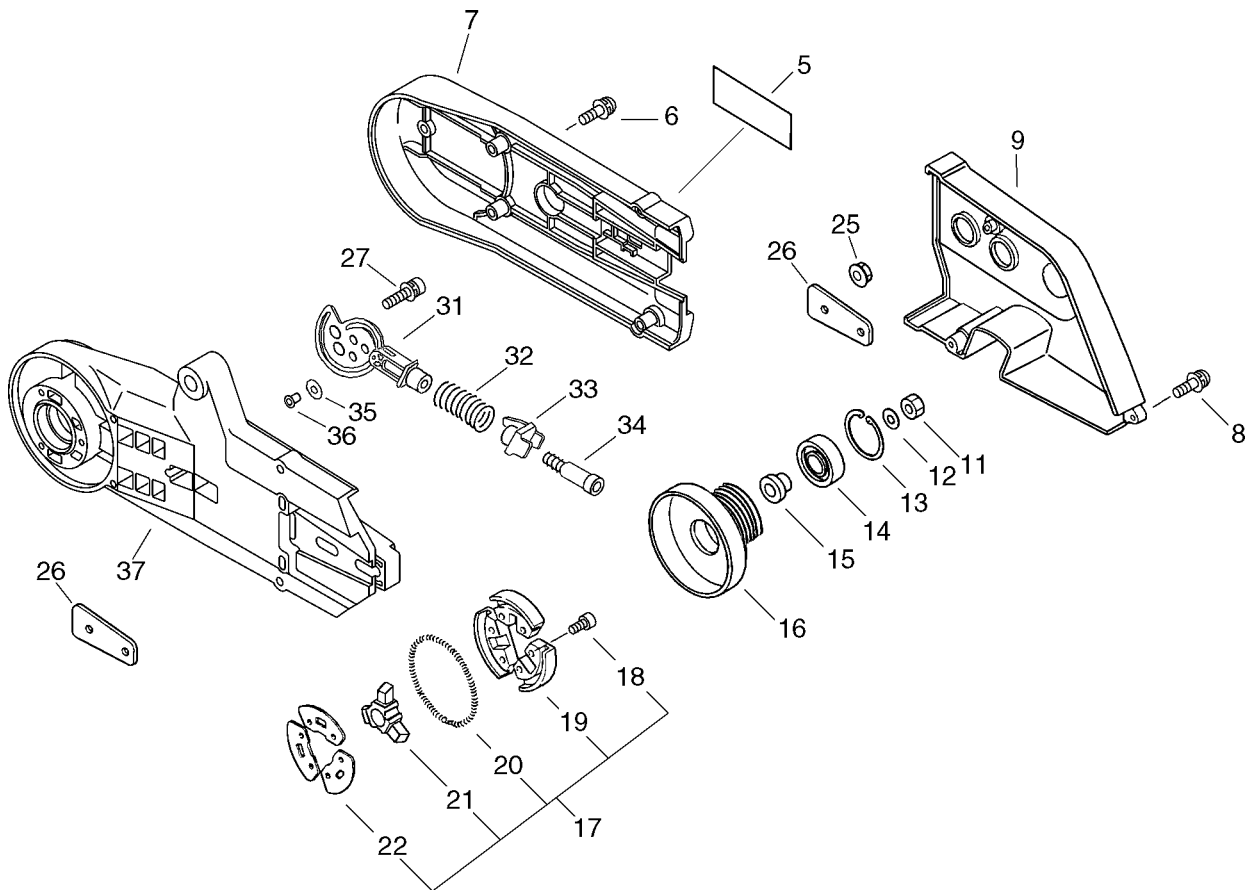

KEY	LV	PART NUMBER	Q'TY	DESCRIPTION	REMARKS
39	+	177221-02830	1	PLATE, STARTER	
41	+	177228-30830	1	GRIP, STARTER	
42	+	177227-07060	1	GUIDE, ROPE	
47	+	433144-15130	1	PLATE,EYE	
48	+	900253-04008	1	SCREW 4*8	
49	+	A500-000550	1	CASE,STARTER	
50		900162-05020	4	BOLT, H.S. 5*20	
51		X504-000860	1	LABEL,BRAND	

KEY	LV	PART NUMBER	Q'TY	DESCRIPTION	REMARKS
5		132115-01461	1	GROMMET	
6		437217-20760	1	PIPE 3* 6*100	
7		132011-19831	1	CONNECTOR, FUEL PIPE	
8		132010-30830	1	PIPE	
9		131205-19830	1	STRAINER, FUEL	
10		132013-26630	1	CLIP	
12		100922-32430	3	CUSHION (A)	
13		100915-32530	2	BOLT	
14		900162-05014	3	BOLT, H.S. 5*14	
15		100918-19830	3	CAP, CUSHION	
17		100915-33930	1	SCREW	
18		900238-04014	1	SCREW 4*14	
19		351155-35430	1	COVER, HANDLE (BL)	
20		178090-19830	1	LOCKOUT, T. CONTROL	
22		178043-19830	1	SPRING, THR. RETURN	
23		C450-000281	1	TRIGGER, THROTTLE	
24		900342-50025	1	PIN, SPRING 5*25	
25		351111-19830	1	GRIP, HANDLE	
34		178302-12330	1	LATCH, THROTTLE	
35		P021-014720	1	CAP ASSY, FUEL TANK	
36	+	900720-20029	1	O-RING 29	
37	+	131050-19830	1	RETAINER, LINK	
38	+	900246-03008	1	SCREW 3*8	
39	+	131051-19830	1	LINK	

KEY	LV	PART NUMBER	Q'TY	DESCRIPTION	REMARKS
5		X505-002450	1	LABEL,CAUTION	
6		900238-05025	4	SCREW 5*25	
7		C361-000050	1	COVER,CUTTER ARM	
8		900238-05025	3	SCREW 5*25	
9		C361-000040	1	COVER,CUTTER ARM	
11		610320-03830	1	NUT 8 L-H	
12		900603-00008	1	WASHER 8	
13		900702-00028	1	CIRCLIP 28	
14		900802-06001	1	BEARING, BALL 6001	
15		V356-000260	1	COLLAR,10	
16		A556-000310	1	DRUM,CLUTCH	
17		175000-06061	1	CLUTCH ASSY	
18	+	900105-04006	6	BOLT, H.S. 4*6	
19	+	175002-32431	1	SHOE, CLUTCH	
20	+	175018-32430	1	SPRING, CLUTCH	
21	+	175016-16130	1	HUB, CLUTCH	
22	+	175019-16130	3	PLATE, CLUTCH	
25		433019-12330	2	NUT, FLANGE 8	
26		611117-06060	2	SPACER, ARM	
27		900162-05025	1	BOLT, H.S. 5*25	
31		P021-006651	1	SHAFT,ARM ADJUST	
32		611216-05260	1	SPRING, ADJUSTER	
33		V455-000030	1	SEAT,SPRING	
34		V203-000070	1	BOLT,5	