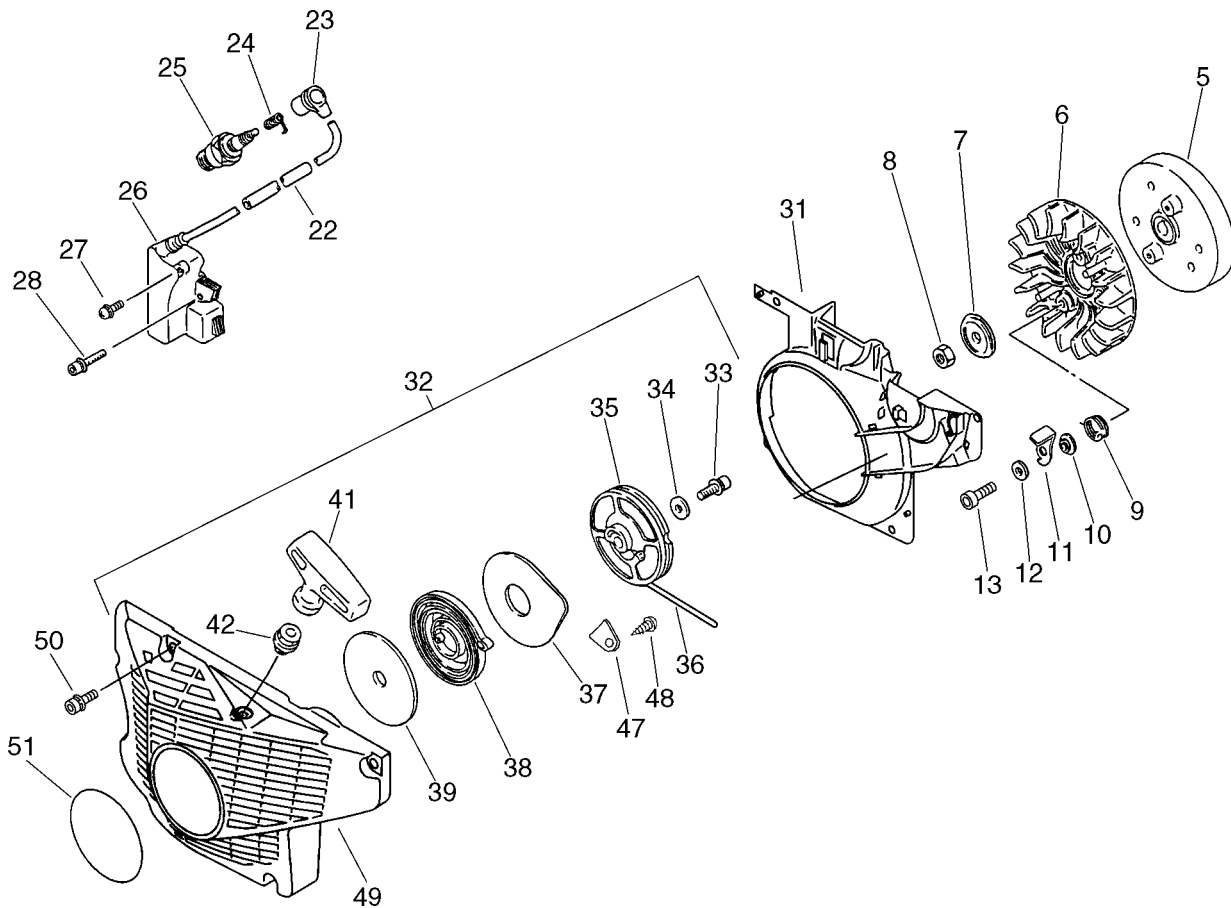

KEY	LV	PART NUMBER	Q'TY	DESCRIPTION	REMARKS
39	+	177221-02830	1	PLATE, STARTER	
41	+	177228-30830	1	GRIP, STARTER	
42	+	177227-07060	1	GUIDE, ROPE	
47	+	433144-15130	1	PLATE,EYE	
48	+	900253-04008	1	SCREW 4*8	
49	+	A500-000550	1	CASE,STARTER	
50		900162-05020	4	BOLT, H.S. 5*20	
51		X504-000860	1	LABEL,BRAND