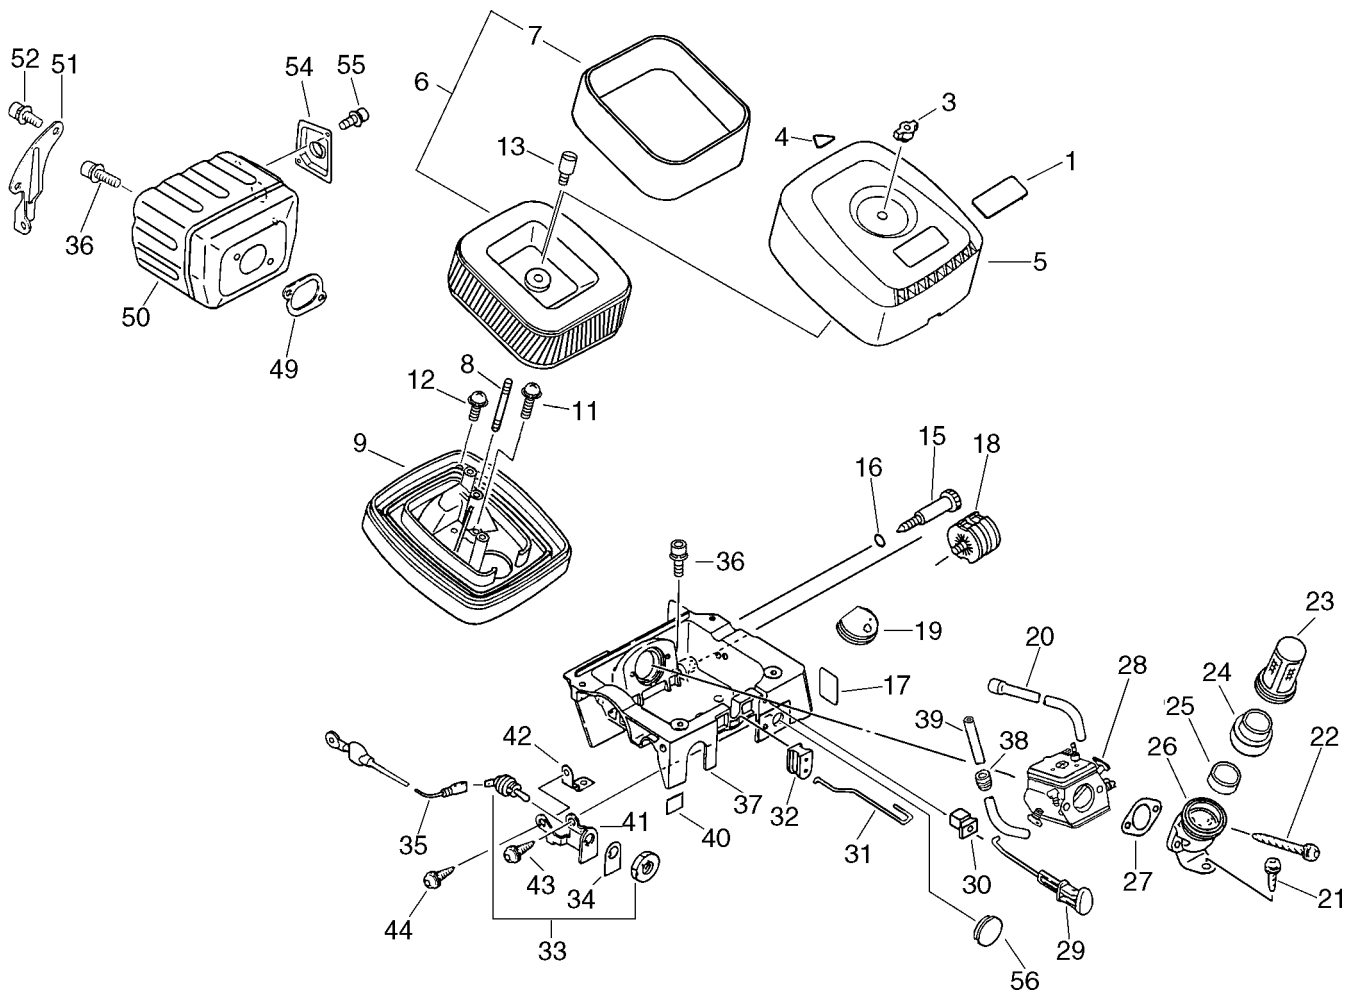

Hitachi Power Tools

ENGINE TOOL PARTS LIST

■ CUTTER
Model CM 14E

2008·7·10
(E1)

Hitachi Koki

KEY	LV	PART NUMBER	Q'TY	DESCRIPTION	REMARKS
2		900162-05020	5	BOLT, H.S. 5*20	
3		A160-000601	1	COVER,CYLINDER	
4		V420-000701	1	CUSHION	
5		A130-000172	1	CYLINDER	
6		900162-05025	4	BOLT, H.S. 5*25	
7		101010-32431	1	GASKET, CYL. BASE	
8		A202-000040	1	BELLOWS,INTAKE	
9		900162-05014	2	BOLT, H.S. 5*14	
11		P021-002791	1	PISTON KIT	
12	+	100011-32431	2	RING, PISTON	
13	+	V610-000000	1	PIN,ENG 12	
14	+	V580-000000	2	RING,END	
15	+	100012-32430	1	BEARING, NEEDLE	
20		P021-014710	1	CRANKCASE KIT	
21	+	100212-32430	1	OILSEAL (L)	
22	+	100215-02830	2	PIN, DOWEL	
23	+	433011-21860	2	STUD, GUIDE BAR	
24	+	100242-32430	1	GASKET, CRANKCASE	
25	+	900810-36202	2	BEARING, BALL 6202	
26	+	100212-19830	1	OILSEAL	
27	+	436114-13930	1	VALVE, CHECK	
28	+	V162-000300	1	PLUG	
30		100142-30830	1	KEY, WOODRUFF	
31		A011-000292	1	CRANKSHAFT,ASM	

KEY	LV	PART NUMBER	Q'TY	DESCRIPTION	REMARKS
32		100251-32430	1	CUSHION (A)	
33		100917-32430	1	CUSHION (B)	
34		900238-05014	1	SCREW 5*14	
35		900162-05035	4	BOLT, H.S. 5*35	
36		900162-05020	2	BOLT, H.S. 5*20	

KEY	LV	PART NUMBER	Q'TY	DESCRIPTION	REMARKS
28		A021-000730	1	CARBURETOR,DIAPHRAGM	
29		178510-32330	1	ROD, CHOKE	
30		178810-33331	1	GROMMET, CHOKE	
31		178011-32630	1	ROD, THROTTLE	
32		178114-32630	1	HOLDER, THR. LEVER	
33		163400-30830	1	SWITCH, IGNITION	
34		890157-30130	1	LABEL, SWITCH	
35		162021-32530	1	LEAD	
36		900162-05020	6	BOLT, H.S. 5*20	
37		A220-000050	1	CASE,CARBURETOR	
38		132115-01461	1	GROMMET	
39		437211-14730	1	PIPE, OIL	
40		890157-39130	1	LABEL, SWITCH	
41		163810-30130	1	BRACKET, SWITCH	
42		156635-32530	1	PLATE, GROUND	
43		900252-05010	1	SCREW 5*10	
44		900252-04010	1	SCREW 4*10	
49		145510-32431	1	GASKET, MUFFLER	
50		145610-32430	1	MUFFLER	
51		145711-32430	1	BRACKET, MUFFLER	
52		900162-05014	2	BOLT, H.S. 5*14	
54		A313-000460	1	GUIDE,EXH	
55		900162-04010	2	BOLT, H.S. 4*10	
56		101578-38431	1	PLUG	