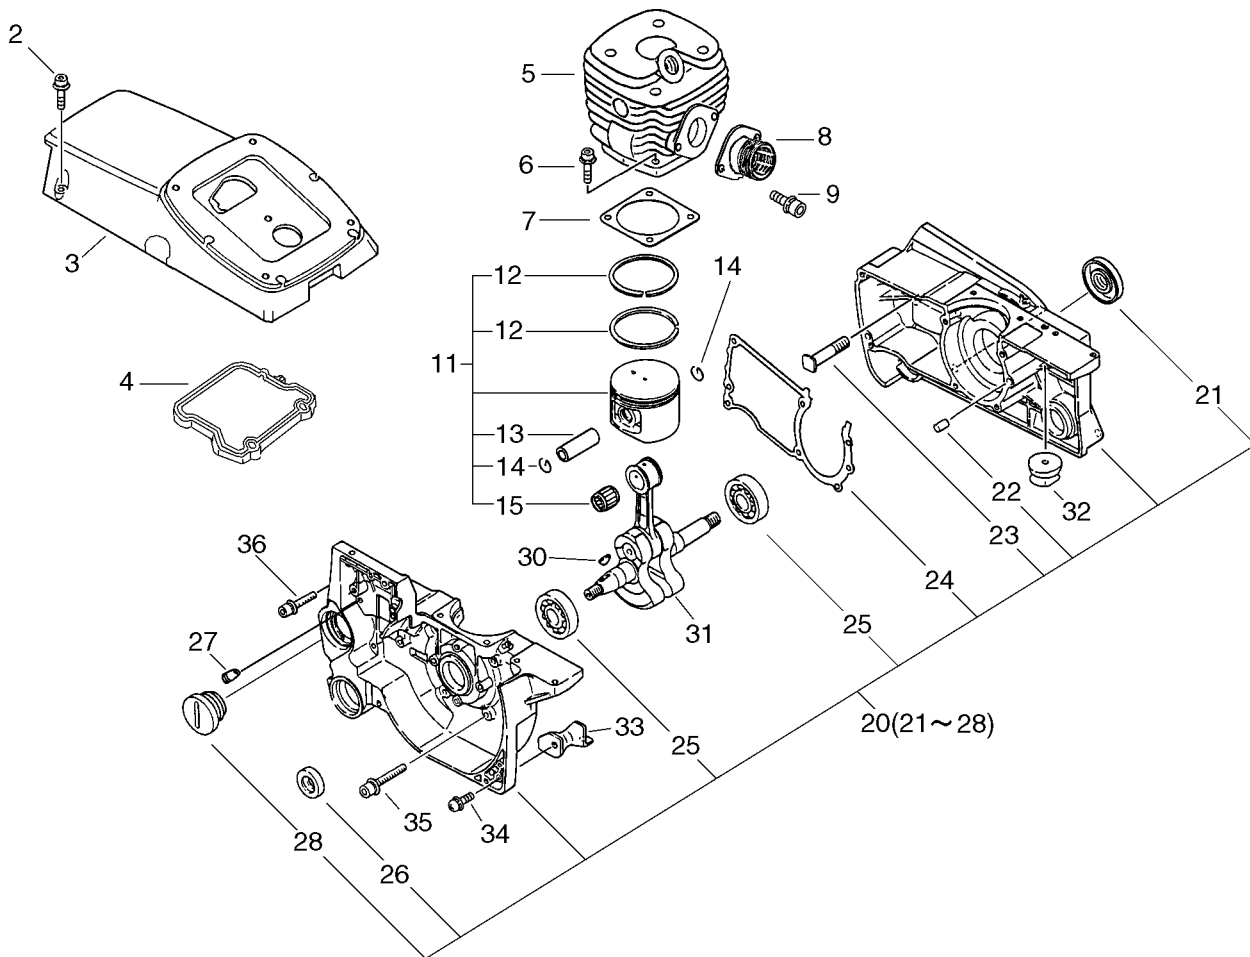

Hitachi Power Tools

ENGINE TOOL PARTS LIST

■ CUTTER
Model CM 14E

2008·7·10
(E1)

Hitachi Koki

KEY	LV	PART NUMBER	Q'TY	DESCRIPTION	REMARKS
2		900162-05020	5	BOLT, H.S. 5*20	
3		A160-000601	1	COVER,CYLINDER	
4		V420-000701	1	CUSHION	
5		A130-000172	1	CYLINDER	
6		900162-05025	4	BOLT, H.S. 5*25	
7		101010-32431	1	GASKET, CYL. BASE	
8		A202-000040	1	BELLOWS,INTAKE	
9		900162-05014	2	BOLT, H.S. 5*14	
11		P021-002791	1	PISTON KIT	
12	+	100011-32431	2	RING, PISTON	
13	+	V610-000000	1	PIN,ENG 12	
14	+	V580-000000	2	RING,END	
15	+	100012-32430	1	BEARING, NEEDLE	
20		P021-014710	1	CRANKCASE KIT	
21	+	100212-32430	1	OILSEAL (L)	
22	+	100215-02830	2	PIN, DOWEL	
23	+	433011-21860	2	STUD, GUIDE BAR	
24	+	100242-32430	1	GASKET, CRANKCASE	
25	+	900810-36202	2	BEARING, BALL 6202	
26	+	100212-19830	1	OILSEAL	
27	+	436114-13930	1	VALVE, CHECK	
28	+	V162-000300	1	PLUG	
30		100142-30830	1	KEY, WOODRUFF	
31		A011-000292	1	CRANKSHAFT,ASM	

KEY	LV	PART NUMBER	Q'TY	DESCRIPTION	REMARKS
32		100251-32430	1	CUSHION (A)	
33		100917-32430	1	CUSHION (B)	
34		900238-05014	1	SCREW 5*14	
35		900162-05035	4	BOLT, H.S. 5*35	
36		900162-05020	2	BOLT, H.S. 5*20	

KEY	LV	PART NUMBER	Q'TY	DESCRIPTION	REMARKS
28		A021-000730	1	CARBURETOR,DIAPHRAGM	
29		178510-32330	1	ROD, CHOKE	
30		178810-33331	1	GROMMET, CHOKE	
31		178011-32630	1	ROD, THROTTLE	
32		178114-32630	1	HOLDER, THR. LEVER	
33		163400-30830	1	SWITCH, IGNITION	
34		890157-30130	1	LABEL, SWITCH	
35		162021-32530	1	LEAD	
36		900162-05020	6	BOLT, H.S. 5*20	
37		A220-000050	1	CASE,CARBURETOR	
38		132115-01461	1	GROMMET	
39		437211-14730	1	PIPE, OIL	
40		890157-39130	1	LABEL, SWITCH	
41		163810-30130	1	BRACKET, SWITCH	
42		156635-32530	1	PLATE, GROUND	
43		900252-05010	1	SCREW 5*10	
44		900252-04010	1	SCREW 4*10	
49		145510-32431	1	GASKET, MUFFLER	
50		145610-32430	1	MUFFLER	
51		145711-32430	1	BRACKET, MUFFLER	
52		900162-05014	2	BOLT, H.S. 5*14	
54		A313-000460	1	GUIDE,EXH	
55		900162-04010	2	BOLT, H.S. 4*10	
56		101578-38431	1	PLUG	