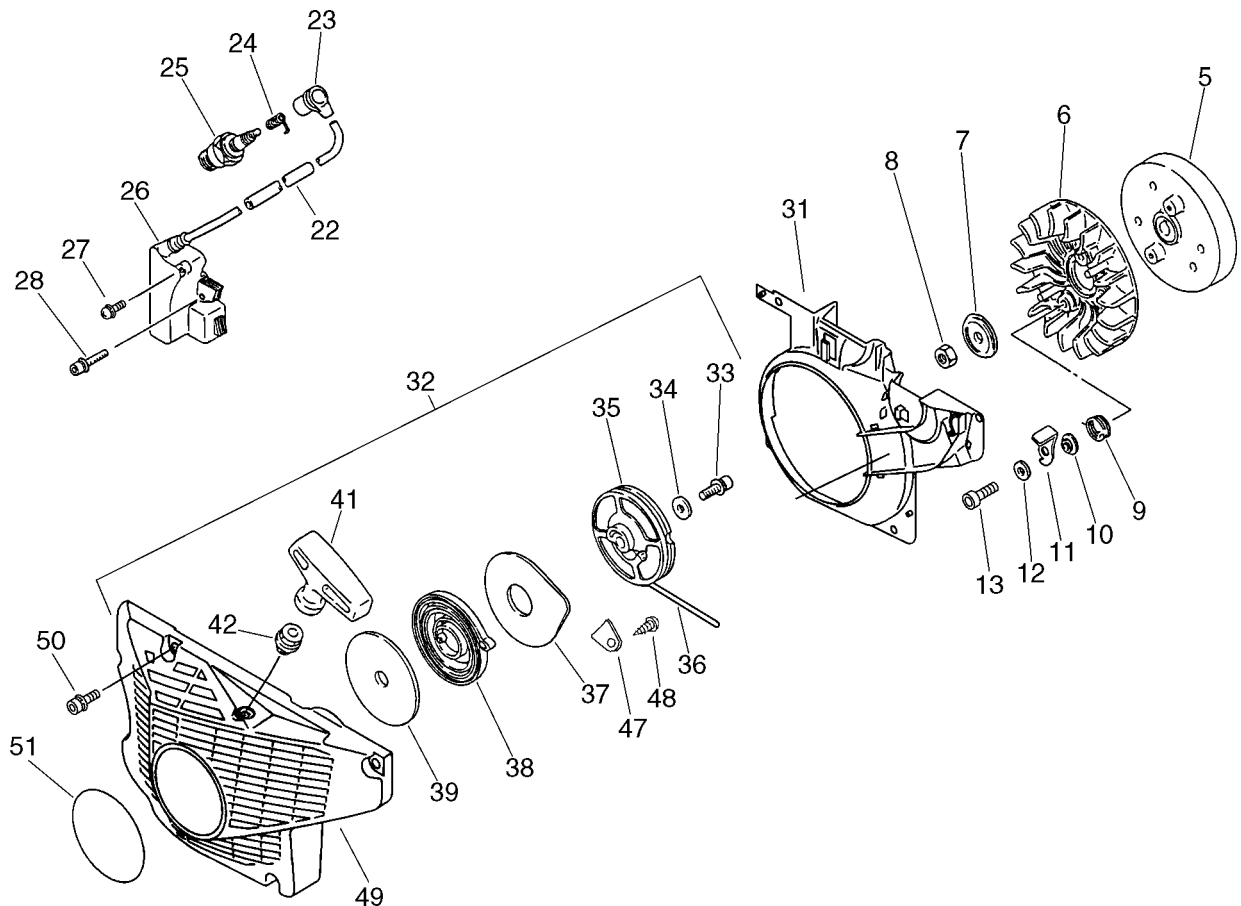

Hitachi Power Tools

ENGINE TOOL PARTS LIST

■ CUTTER
Model CM 14E

2008·7·10
(E1)

Hitachi Koki

KEY	LV	PART NUMBER	Q'TY	DESCRIPTION	REMARKS
2		900162-05020	5	BOLT, H.S. 5*20	
3		A160-000601	1	COVER,CYLINDER	
4		V420-000701	1	CUSHION	
5		A130-000172	1	CYLINDER	
6		900162-05025	4	BOLT, H.S. 5*25	
7		101010-32431	1	GASKET, CYL. BASE	
8		A202-000040	1	BELLOWS,INTAKE	
9		900162-05014	2	BOLT, H.S. 5*14	
11		P021-002791	1	PISTON KIT	
12	+	100011-32431	2	RING, PISTON	
13	+	V610-000000	1	PIN,ENG 12	
14	+	V580-000000	2	RING,END	
15	+	100012-32430	1	BEARING, NEEDLE	
20		P021-014710	1	CRANKCASE KIT	
21	+	100212-32430	1	OILSEAL (L)	
22	+	100215-02830	2	PIN, DOWEL	
23	+	433011-21860	2	STUD, GUIDE BAR	
24	+	100242-32430	1	GASKET, CRANKCASE	
25	+	900810-36202	2	BEARING, BALL 6202	
26	+	100212-19830	1	OILSEAL	
27	+	436114-13930	1	VALVE, CHECK	
28	+	V162-000300	1	PLUG	
30		100142-30830	1	KEY, WOODRUFF	
31		A011-000292	1	CRANKSHAFT,ASM	

KEY	LV	PART NUMBER	Q'TY	DESCRIPTION	REMARKS
32		100251-32430	1	CUSHION (A)	
33		100917-32430	1	CUSHION (B)	
34		900238-05014	1	SCREW 5*14	
35		900162-05035	4	BOLT, H.S. 5*35	
36		900162-05020	2	BOLT, H.S. 5*20	

KEY	LV	PART NUMBER	Q'TY	DESCRIPTION	REMARKS
28		A021-000730	1	CARBURETOR,DIAPHRAGM	
29		178510-32330	1	ROD, CHOKE	
30		178810-33331	1	GROMMET, CHOKE	
31		178011-32630	1	ROD, THROTTLE	
32		178114-32630	1	HOLDER, THR. LEVER	
33		163400-30830	1	SWITCH, IGNITION	
34		890157-30130	1	LABEL, SWITCH	
35		162021-32530	1	LEAD	
36		900162-05020	6	BOLT, H.S. 5*20	
37		A220-000050	1	CASE,CARBURETOR	
38		132115-01461	1	GROMMET	
39		437211-14730	1	PIPE, OIL	
40		890157-39130	1	LABEL, SWITCH	
41		163810-30130	1	BRACKET, SWITCH	
42		156635-32530	1	PLATE, GROUND	
43		900252-05010	1	SCREW 5*10	
44		900252-04010	1	SCREW 4*10	
49		145510-32431	1	GASKET, MUFFLER	
50		145610-32430	1	MUFFLER	
51		145711-32430	1	BRACKET, MUFFLER	
52		900162-05014	2	BOLT, H.S. 5*14	
54		A313-000460	1	GUIDE,EXH	
55		900162-04010	2	BOLT, H.S. 4*10	
56		101578-38431	1	PLUG	