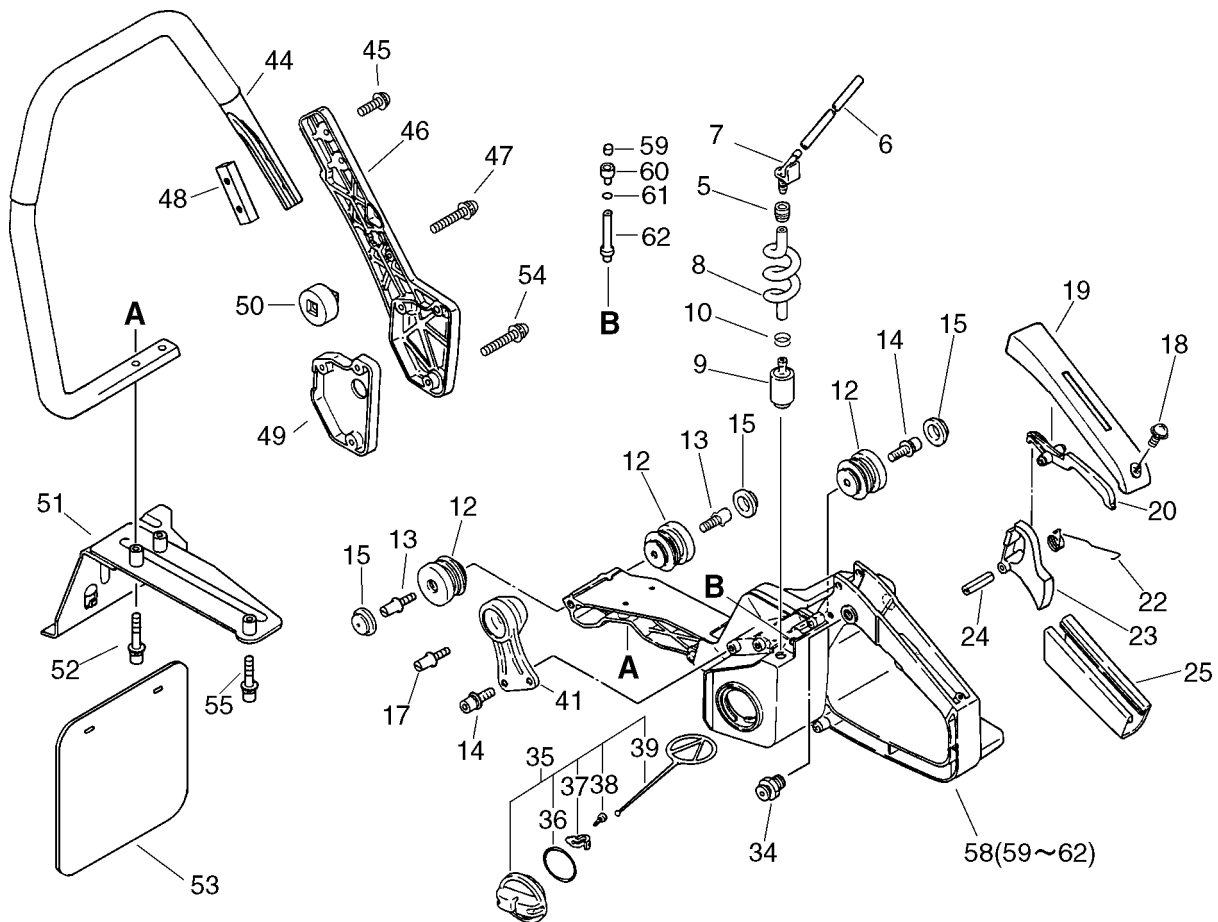

KEY	LV	PART NUMBER	Q'TY	DESCRIPTION	REMARKS
41		100921-32431	1	CUSHION(C)	
44		C400-000240	1	HANDLE,FRONT	
45		900238-05020	2	SCREW 5*20	
46		C405-000300	1	BRACKET,HANDLE	
47		900238-05030	1	SCREW 5*30	
48		305114-06060	1	BRACKET	
49		V376-001010	1	SPACER	
50		351630-06060	1	SPACER	
51		C423-000130	1	FIXTURE,HANDLE	
52		900162-05035	2	BOLT, H.S. 5*35	
53		305115-06060	1	SHIELD	
54		900238-05035	3	SCREW 5*35	
55		900162-05030	1	BOLT, H.S. 5*30	
58		P021-014740	1	HANDLE, REAR	
59	+	131300-56430	1	VALVE, CHECK	
60	+	131328-40630	1	COVER, VENT	
61	+	130111-00530	1	CLIP	
62	+	131312-32430	1	PIPE, VENT