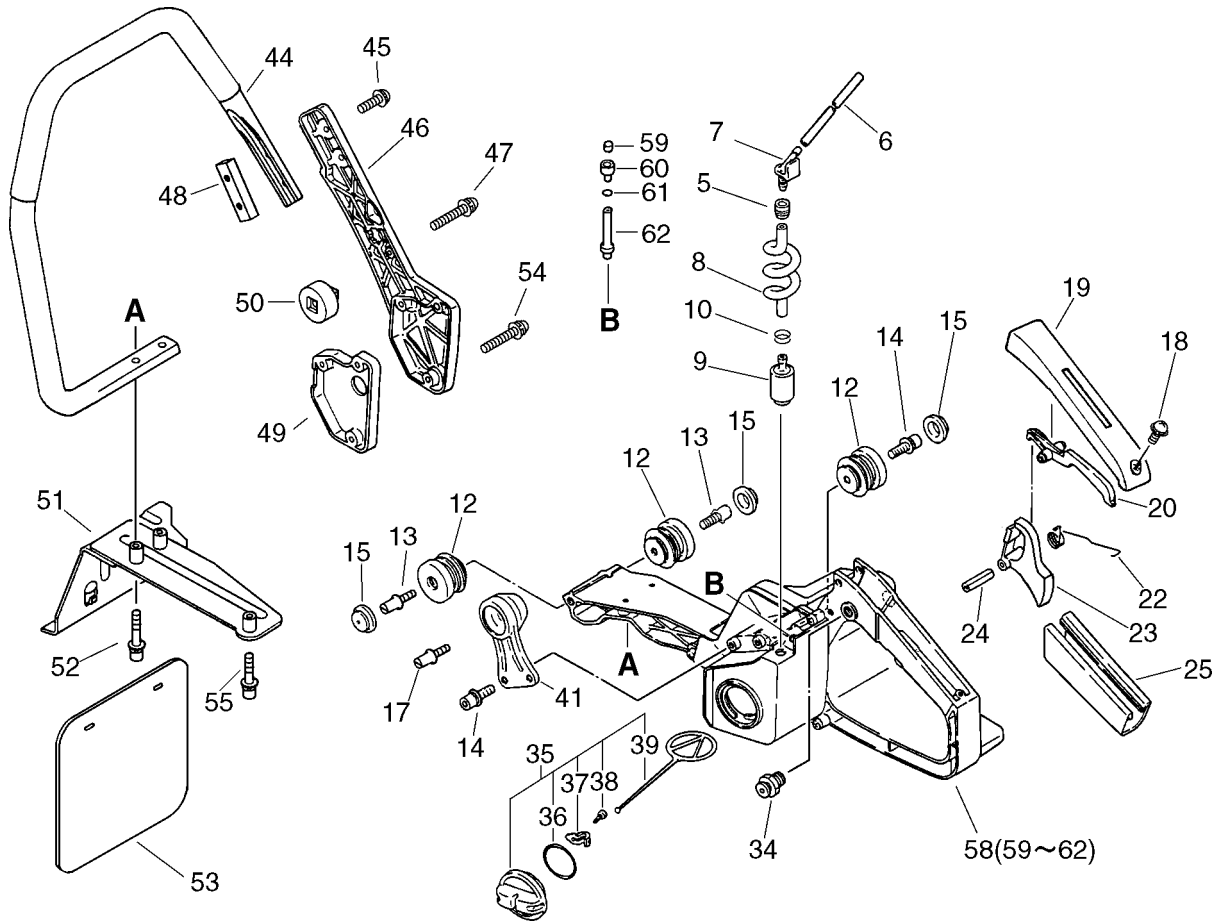

KEY	LV	PART NUMBER	Q'TY	DESCRIPTION	REMARKS
5		132115-01461	1	GROMMET	
6		437217-20760	1	PIPE 3* 6*100	
7		132011-19831	1	CONNECTOR, FUEL PIPE	
8		132010-30830	1	PIPE	
9		131205-19830	1	STRAINER, FUEL	
10		132013-26630	1	CLIP	
12		100922-32430	3	CUSHION (A)	
13		100915-32530	2	BOLT	
14		900162-05014	3	BOLT, H.S. 5*14	
15		100918-19830	3	CAP, CUSHION	
17		100915-33930	1	SCREW	
18		900238-04014	1	SCREW 4*14	
19		351155-35430	1	COVER, HANDLE (BL)	
20		178090-19830	1	LOCKOUT, T. CONTROL	
22		178043-19830	1	SPRING, THR. RETURN	
23		C450-000281	1	TRIGGER, THROTTLE	
24		900342-50025	1	PIN, SPRING 5*25	
25		351111-19830	1	GRIP, HANDLE	
34		178302-12330	1	LATCH, THROTTLE	
35		P021-014720	1	CAP ASSY, FUEL TANK	
36	+	900720-20029	1	O-RING 29	
37	+	131050-19830	1	RETAINER, LINK	
38	+	900246-03008	1	SCREW 3*8	
39	+	131051-19830	1	LINK