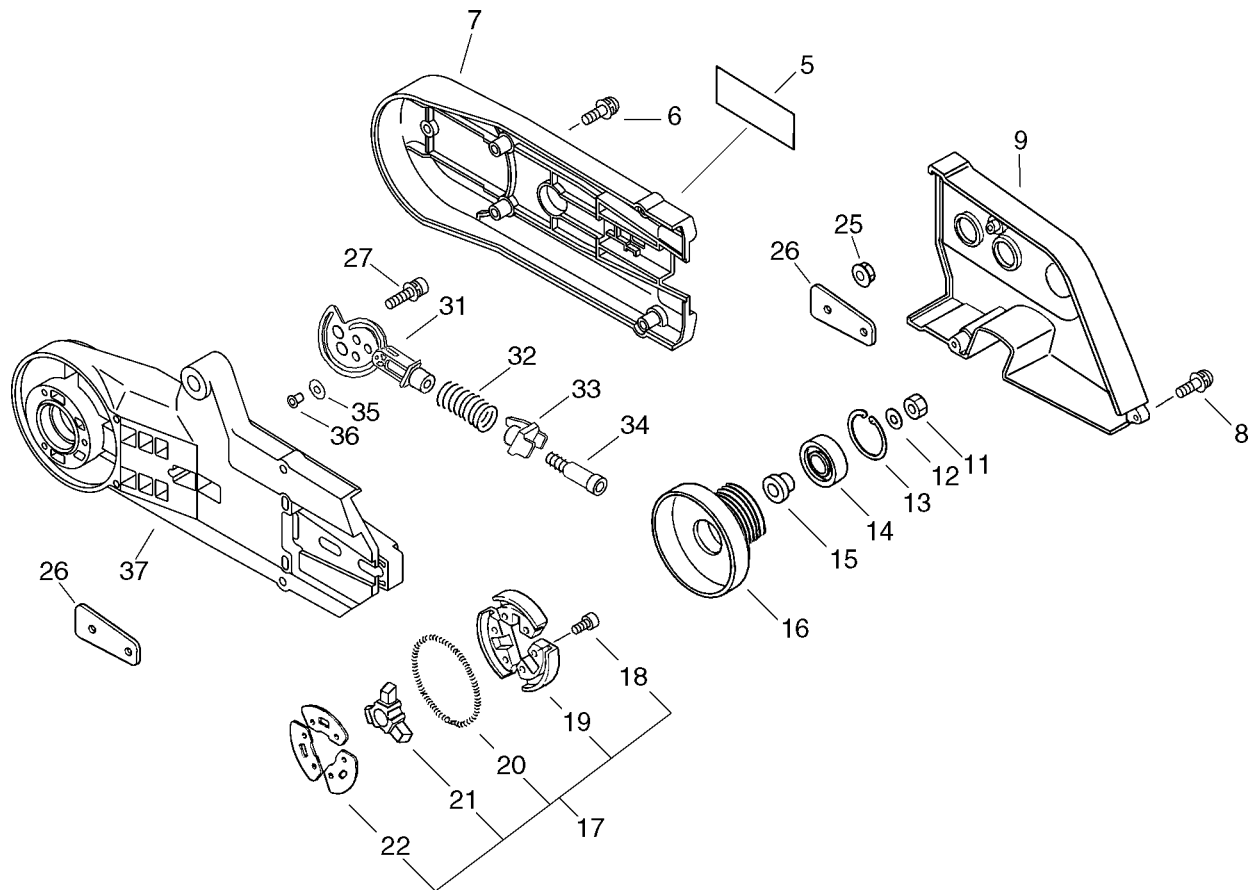

KEY	LV	PART NUMBER	Q'TY	DESCRIPTION	REMARKS
5		X505-002450	1	LABEL,CAUTION	
6		900238-05025	4	SCREW 5*25	
7		C361-000050	1	COVER,CUTTER ARM	
8		900238-05025	3	SCREW 5*25	
9		C361-000040	1	COVER,CUTTER ARM	
11		610320-03830	1	NUT 8 L-H	
12		900603-00008	1	WASHER 8	
13		900702-00028	1	CIRCLIP 28	
14		900802-06001	1	BEARING, BALL 6001	
15		V356-000260	1	COLLAR,10	
16		A556-000310	1	DRUM,CLUTCH	
17		175000-06061	1	CLUTCH ASSY	
18	+	900105-04006	6	BOLT, H.S. 4*6	
19	+	175002-32431	1	SHOE, CLUTCH	
20	+	175018-32430	1	SPRING, CLUTCH	
21	+	175016-16130	1	HUB, CLUTCH	
22	+	175019-16130	3	PLATE, CLUTCH	
25		433019-12330	2	NUT, FLANGE 8	
26		611117-06060	2	SPACER, ARM	
27		900162-05025	1	BOLT, H.S. 5*25	
31		P021-006651	1	SHAFT,ARM ADJUST	
32		611216-05260	1	SPRING, ADJUSTER	
33		V455-000030	1	SEAT,SPRING	
34		V203-000070	1	BOLT,5