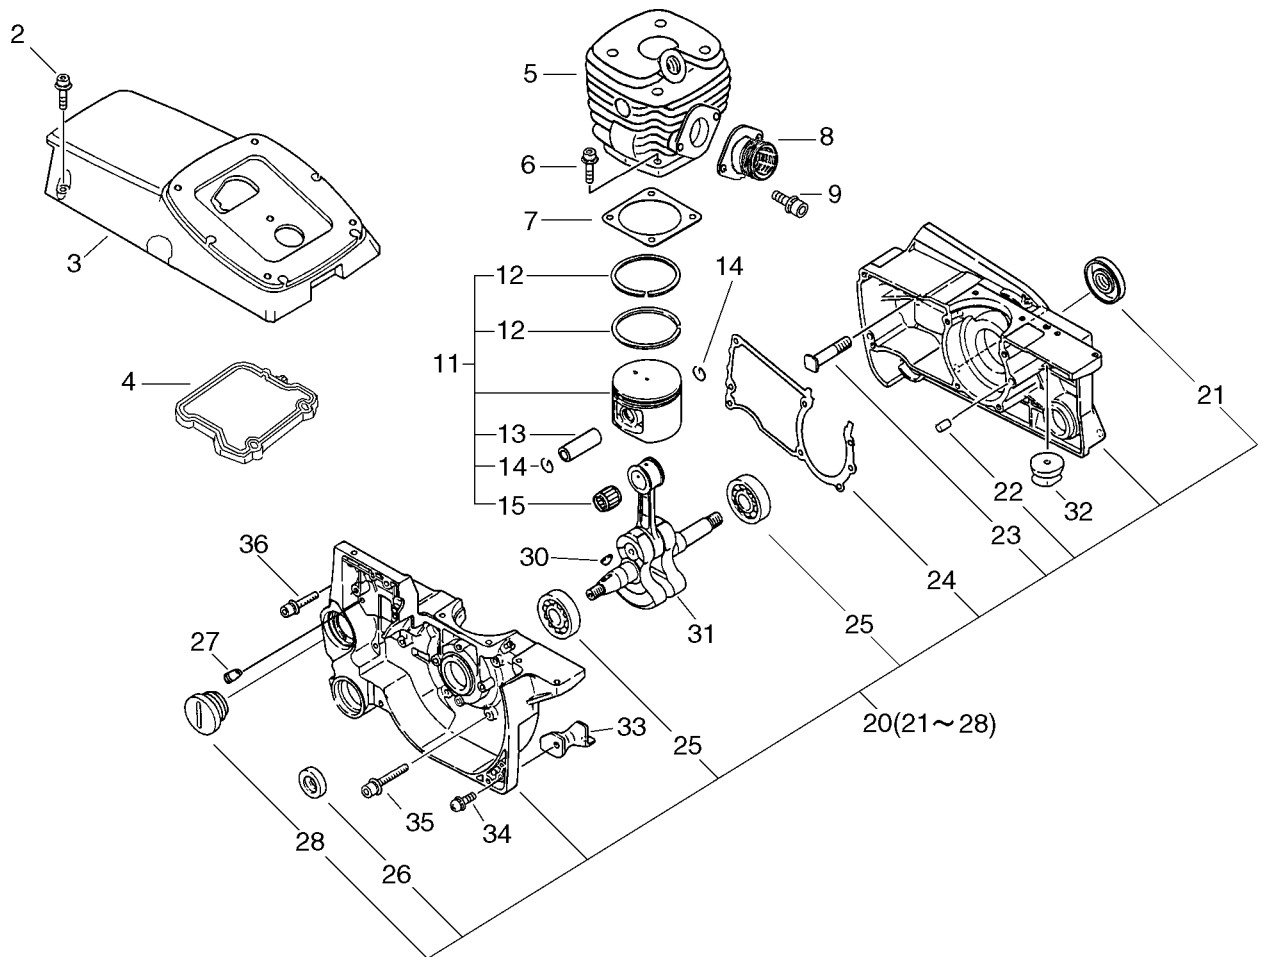

Hitachi Power Tools

ENGINE TOOL PARTS LIST

■ CUTTER
Model CM 14E

2008·7·10
(E1)

Hitachi Koki

KEY	LV	PART NUMBER	Q'TY	DESCRIPTION	REMARKS
2		900162-05020	5	BOLT, H.S. 5*20	
3		A160-000601	1	COVER,CYLINDER	
4		V420-000701	1	CUSHION	
5		A130-000172	1	CYLINDER	
6		900162-05025	4	BOLT, H.S. 5*25	
7		101010-32431	1	GASKET, CYL. BASE	
8		A202-000040	1	BELLOWS,INTAKE	
9		900162-05014	2	BOLT, H.S. 5*14	
11		P021-002791	1	PISTON KIT	
12	+	100011-32431	2	RING, PISTON	
13	+	V610-000000	1	PIN,ENG 12	
14	+	V580-000000	2	RING,END	
15	+	100012-32430	1	BEARING, NEEDLE	
20		P021-014710	1	CRANKCASE KIT	
21	+	100212-32430	1	OILSEAL (L)	
22	+	100215-02830	2	PIN, DOWEL	
23	+	433011-21860	2	STUD, GUIDE BAR	
24	+	100242-32430	1	GASKET, CRANKCASE	
25	+	900810-36202	2	BEARING, BALL 6202	
26	+	100212-19830	1	OILSEAL	
27	+	436114-13930	1	VALVE, CHECK	
28	+	V162-000300	1	PLUG	
30		100142-30830	1	KEY, WOODRUFF	
31		A011-000292	1	CRANKSHAFT,ASM	

KEY	LV	PART NUMBER	Q'TY	DESCRIPTION	REMARKS
32		100251-32430	1	CUSHION (A)	
33		100917-32430	1	CUSHION (B)	
34		900238-05014	1	SCREW 5*14	
35		900162-05035	4	BOLT, H.S. 5*35	
36		900162-05020	2	BOLT, H.S. 5*20	

KEY	LV	PART NUMBER	Q'TY	DESCRIPTION	REMARKS
28		A021-000730	1	CARBURETOR,DIAPHRAGM	
29		178510-32330	1	ROD, CHOKE	
30		178810-33331	1	GROMMET, CHOKE	
31		178011-32630	1	ROD, THROTTLE	
32		178114-32630	1	HOLDER, THR. LEVER	
33		163400-30830	1	SWITCH, IGNITION	
34		890157-30130	1	LABEL, SWITCH	
35		162021-32530	1	LEAD	
36		900162-05020	6	BOLT, H.S. 5*20	
37		A220-000050	1	CASE,CARBURETOR	
38		132115-01461	1	GROMMET	
39		437211-14730	1	PIPE, OIL	
40		890157-39130	1	LABEL, SWITCH	
41		163810-30130	1	BRACKET, SWITCH	
42		156635-32530	1	PLATE, GROUND	
43		900252-05010	1	SCREW 5*10	
44		900252-04010	1	SCREW 4*10	
49		145510-32431	1	GASKET, MUFFLER	
50		145610-32430	1	MUFFLER	
51		145711-32430	1	BRACKET, MUFFLER	
52		900162-05014	2	BOLT, H.S. 5*14	
54		A313-000460	1	GUIDE,EXH	
55		900162-04010	2	BOLT, H.S. 4*10	
56		101578-38431	1	PLUG	