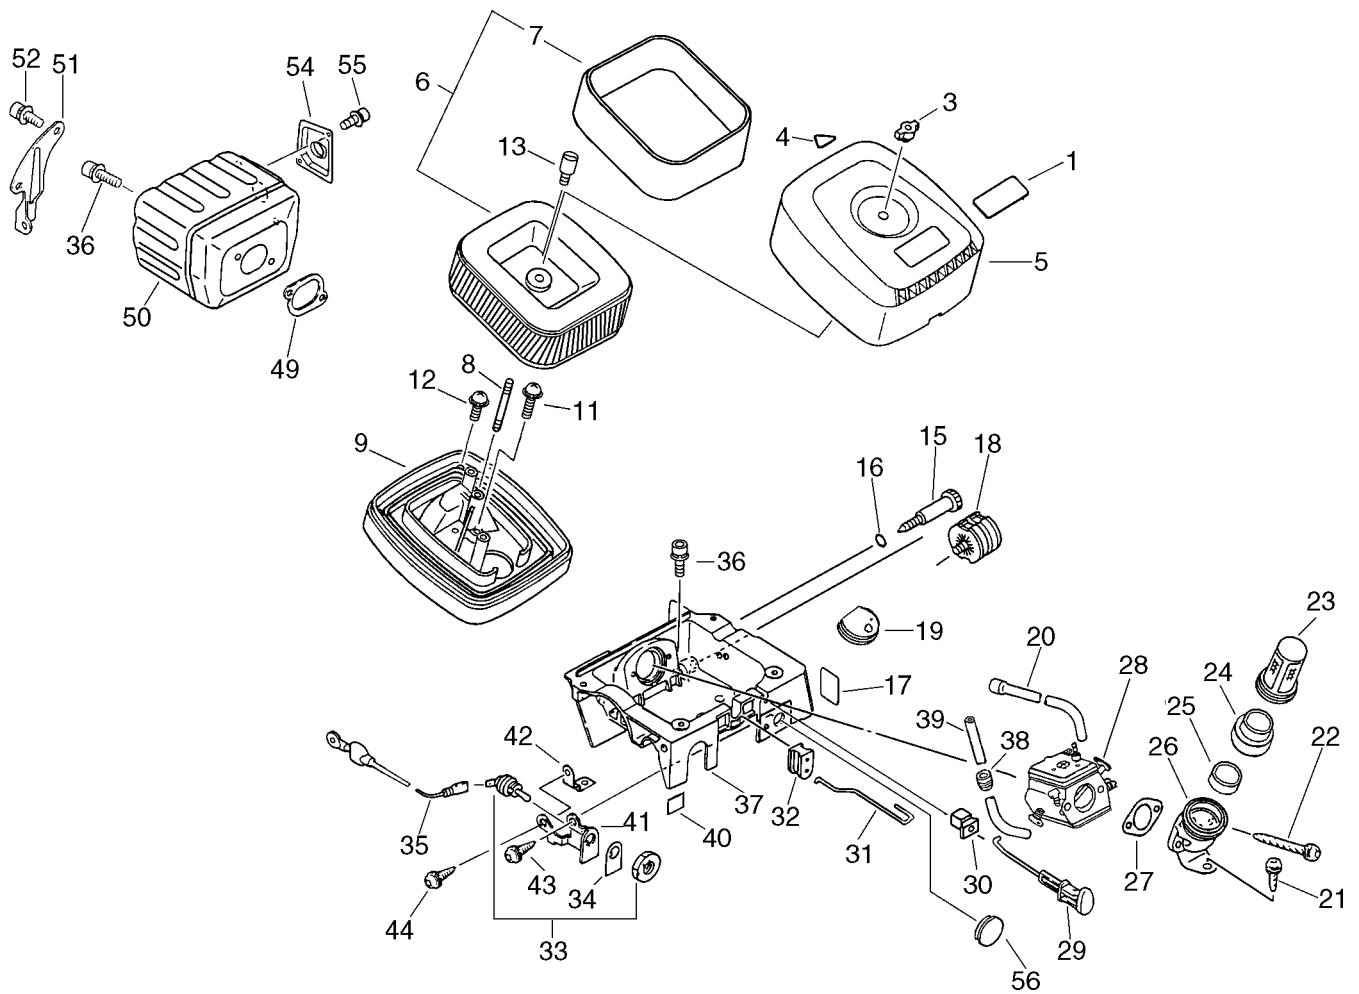

Hitachi Power Tools

ENGINE TOOL PARTS LIST

■ CUTTER
Model CM 14E

2008·7·10
(E1)

Hitachi Koki

KEY	LV	PART NUMBER	Q'TY	DESCRIPTION	REMARKS
2		900162-05020	5	BOLT, H.S. 5*20	
3		A160-000601	1	COVER,CYLINDER	
4		V420-000701	1	CUSHION	
5		A130-000172	1	CYLINDER	
6		900162-05025	4	BOLT, H.S. 5*25	
7		101010-32431	1	GASKET, CYL. BASE	
8		A202-000040	1	BELLOWS,INTAKE	
9		900162-05014	2	BOLT, H.S. 5*14	
11		P021-002791	1	PISTON KIT	
12	+	100011-32431	2	RING, PISTON	
13	+	V610-000000	1	PIN,ENG 12	
14	+	V580-000000	2	RING,END	
15	+	100012-32430	1	BEARING, NEEDLE	
20		P021-014710	1	CRANKCASE KIT	
21	+	100212-32430	1	OILSEAL (L)	
22	+	100215-02830	2	PIN, DOWEL	
23	+	433011-21860	2	STUD, GUIDE BAR	
24	+	100242-32430	1	GASKET, CRANKCASE	
25	+	900810-36202	2	BEARING, BALL 6202	
26	+	100212-19830	1	OILSEAL	
27	+	436114-13930	1	VALVE, CHECK	
28	+	V162-000300	1	PLUG	
30		100142-30830	1	KEY, WOODRUFF	
31		A011-000292	1	CRANKSHAFT,ASM	

KEY	LV	PART NUMBER	Q'TY	DESCRIPTION	REMARKS
32		100251-32430	1	CUSHION (A)	
33		100917-32430	1	CUSHION (B)	
34		900238-05014	1	SCREW 5*14	
35		900162-05035	4	BOLT, H.S. 5*35	
36		900162-05020	2	BOLT, H.S. 5*20	

KEY	LV	PART NUMBER	Q'TY	DESCRIPTION	REMARKS
28		A021-000730	1	CARBURETOR,DIAPHRAGM	
29		178510-32330	1	ROD, CHOKE	
30		178810-33331	1	GROMMET, CHOKE	
31		178011-32630	1	ROD, THROTTLE	
32		178114-32630	1	HOLDER, THR. LEVER	
33		163400-30830	1	SWITCH, IGNITION	
34		890157-30130	1	LABEL, SWITCH	
35		162021-32530	1	LEAD	
36		900162-05020	6	BOLT, H.S. 5*20	
37		A220-000050	1	CASE,CARBURETOR	
38		132115-01461	1	GROMMET	
39		437211-14730	1	PIPE, OIL	
40		890157-39130	1	LABEL, SWITCH	
41		163810-30130	1	BRACKET, SWITCH	
42		156635-32530	1	PLATE, GROUND	
43		900252-05010	1	SCREW 5*10	
44		900252-04010	1	SCREW 4*10	
49		145510-32431	1	GASKET, MUFFLER	
50		145610-32430	1	MUFFLER	
51		145711-32430	1	BRACKET, MUFFLER	
52		900162-05014	2	BOLT, H.S. 5*14	
54		A313-000460	1	GUIDE,EXH	
55		900162-04010	2	BOLT, H.S. 4*10	
56		101578-38431	1	PLUG	