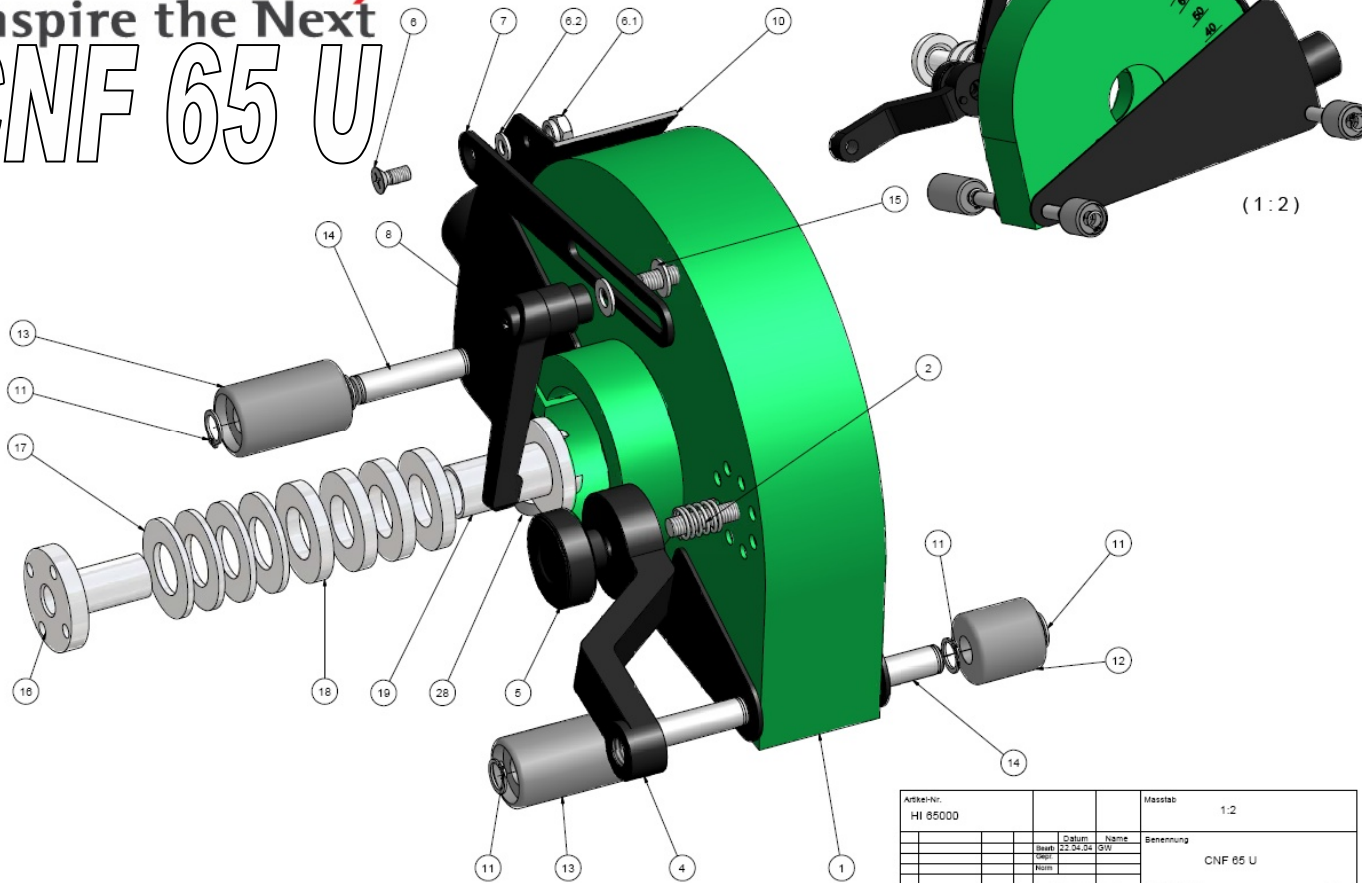

## CNF 65 U

Artikelnr: HI 65000		Masstab 1:2																	
		Benennung CNF 65 U																	
		Zeichnung Nr. HI-1-051																	
<table border="1"> <tr> <th>Datum</th> <th>Name</th> </tr> <tr> <td>12.06.24</td> <td>GW</td> </tr> <tr> <td></td> <td></td> </tr> <tr> <td></td> <td></td> </tr> </table>		Datum	Name	12.06.24	GW					<table border="1"> <tr> <th>Datum</th> <th>Name</th> </tr> <tr> <td></td> <td></td> </tr> <tr> <td></td> <td></td> </tr> <tr> <td></td> <td></td> </tr> </table>		Datum	Name						
Datum	Name																		
12.06.24	GW																		
Datum	Name																		

Item no	Item code	German Description	Q'ty
1	HI65101	Haube	1
2	HI65102	Feder	1
3	937981	Handgriff (no picture)	1
4	HI65104	Handgriffhalter	1
5	HI65105	Rändelmutter	1
6	HI65106	Schraube mit Mutter	1
7	HI65107	Führungsstange	1
8	HI65108	verstellbarer Spannhebel	1
9	HI65109	Klemmschraube mit Mutter	1
10	HI65110	Wagen	1
11	HI65111	Sicherungsring	8
12	HI65112	Rolle schmal	2
13	HI65113	Rolle breit	2
14	HI65114	Achse	2
15	HI65115	Unterlegscheibe	2
16	HI65116	Mutter	1
17	HI65117	Distanzscheibe schmal	4
18	HI65118	Distanzscheibe breit	4
19	HI65119	Aufnahmeflansch	1