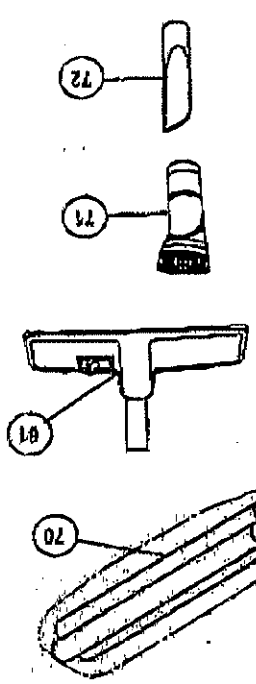

## CONNECTION DIAGRAM

12.906  
40010500

Handwritten text: 6/16/96 31.368

# Ersatzteilliste für CV100

Pos. Explo. Zchg.	Unsere Art.-Nr.	Bezeichnung
12	744610	Netzschalter
20	744611	Motor
22	744612	Kohlebürsten
42	744613	Gehäuseunterteil
47	744614	Lenkradträger
48	744615	Laufrolleneinheit
52	744616	Radträgerenteil
53	744617	Rad
5	744618	Handgriff
40	744619	Filter Assy. (BK)
39	744620	Netzkabel ca. 10 m
54	744621	Schlauch, grau, komplett
59	744622	Schlauch, grau
55	744623	Gebogenes Rohr, grau
57	744624	Rohrverbindungsstück, grau
70	744625	Verlängerungsrohr
61	744626	Tappichbodendüse
77	744627	Gummilippensatz
64	744628	Bürstensatz für Düse
71	744629	Möbelpinself, grau
75	744630	Schmelzsicherung 6,3 A
72	744631	Fugendüse
31	400 10 900	Filter