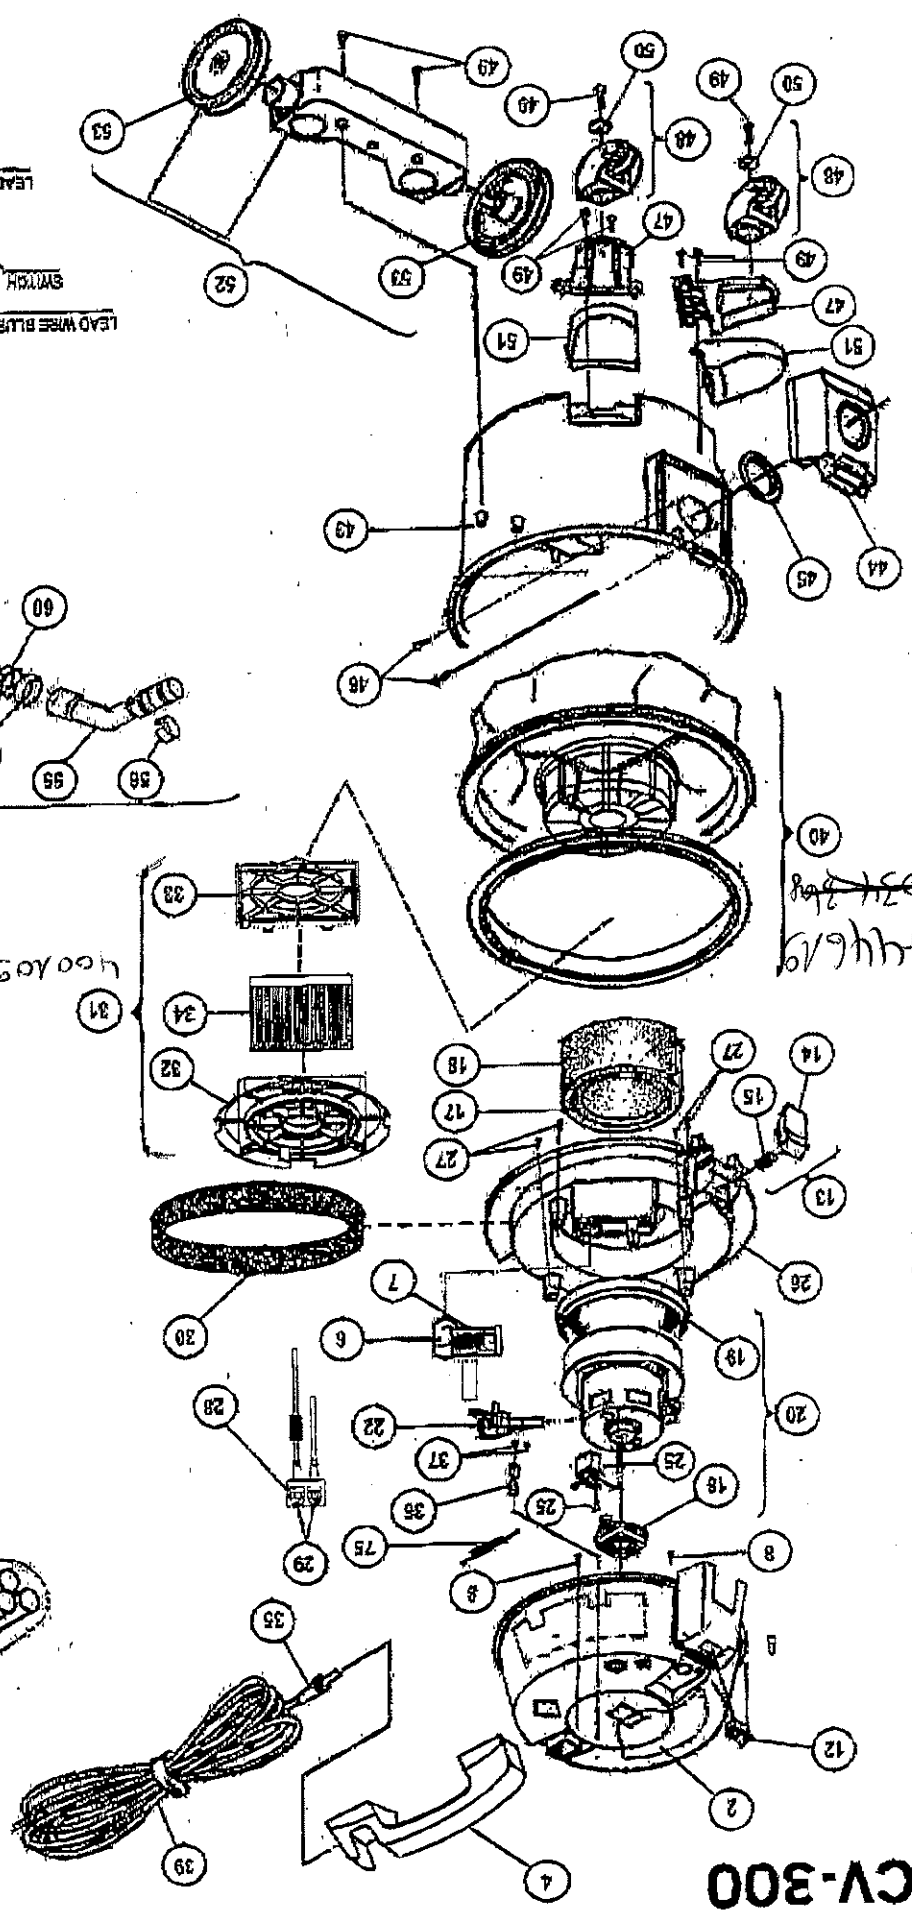

# CV-300

## CONNECTION DIAGRAM

12.906  
40010500

Handwritten text: 6/16/96 31.368

# Ersatzteilliste für CV100

Pos. Explo. Zchg.	Unsere Art.-Nr.	Bezeichnung
12	744610	Netzschalter
20	744611	Motor
22	744612	Kohlebürsten
42	744613	Gehäuseunterteil
47	744614	Lenkradträger
48	744615	Laufrolleneinheit
52	744616	Radträgerenteil
53	744617	Rad
5	744618	Handgriff
40	744619	Filter Assy. (BK)
39	744620	Netzkabel ca. 10 m
54	744621	Schlauch, grau, komplett
59	744622	Schlauch, grau
55	744623	Gebogenes Rohr, grau
57	744624	Rohrverbindungsstück, grau
70	744625	Verlängerungsrohr
61	744626	Tappichbodendüse
77	744627	Gummilippensatz
64	744628	Bürstensatz für Düse
71	744629	Möbelpinself, grau
75	744630	Schmelzsicherung 6,3 A
72	744631	Fugendüse
31	400 10 900	Filter