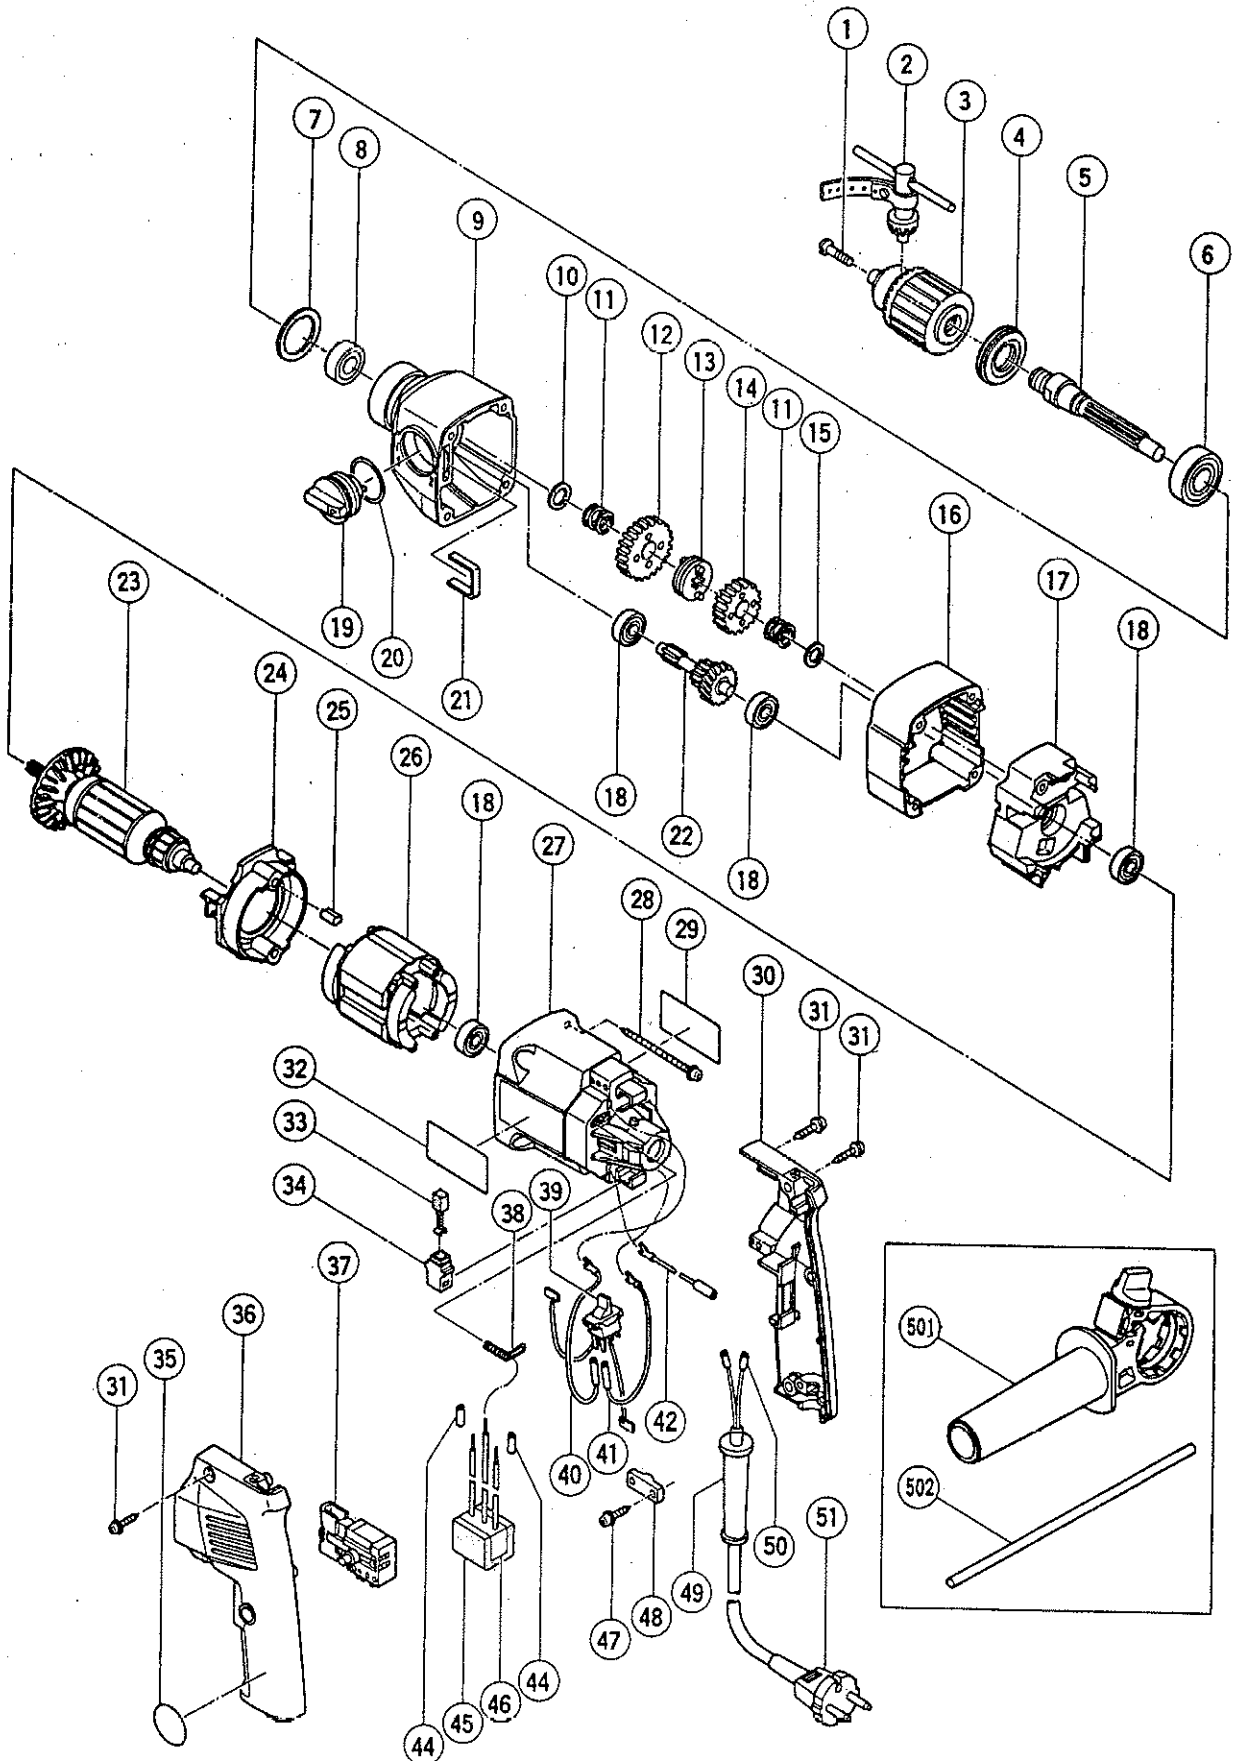

ELEKTROWERKZEUG-ERSATZTEILLISTE

BOHRMASCHINE

Modell D13VB

1986·5·15

D13VB(61)

ERSATZTEILE

D13VB(G1)

Pos. Nr.	Kennziffer	Teilebezeichnung	Menge	Bemerkungen
1	981122	Sonderscheibe	1	
2	930515	Bohrfutterschlüssel 10G	1	
3	950275	Bohrfutter 13VLR	1	einschl. 2
4	994350	Staubdichtung	1	
5	994381	Spindel	1	
6	956397	Kugellager (6202DDCM)	1	
7	994347	Unterlegscheibe (A)	1	
8	994349	Anschlagring	1	
9	994394	Getriebedeckel	1	
10	994382	Unterlegscheibe (B)	1	
11	994389	Feder	2	
12	994383	Zahnrad	1	
13	994388	Kuppelungsrad	1	
14	994384	Zahnrad	1	
15	971657	Unterlegscheibe	1	
16	994380	Deckel	1	
17	994345	Innenabdeckung	1	
18	939385	Kugellager (608VVC2)	4	
19	994385	Schiebehebel	1	
20	994452	O-Ring	1	
21	994386	Schiebefeder	1	
22	994387	Ritzel	1	
23	360029E	Anker	1	
24	994342	Ventilatorführung	1	
25	994343	Gummibuchse	2	
26	340030G	Stator	1	
27	994340	Gehäuse	1	
28	994391	Schneidschraube D5 x 60	4	mit Unterlegscheibe
29	—	Leistungsschild	1	
30	994357	Griff (A)	1	
31	930446	Schneidschraube D4 x 16	7	mit Unterlegscheibe
32	994390	HITACHI-Aufschrift	1	
33	999041	Kohlenbürsten	2	(2 paar)
34	955203	Bürstenhalter	2	
35	962994	Platte	1	
36	994358	Griff (B)	1	
37	994393	Schalter	1	
38	994341	Klemme	1	
39	994454	Drehrichtungsschalter	1	
40	994462	Innenvordrahtung (A)	1	
41	994459	Innenvordrahtung (A)	1	
42	994467	Innenvordrahtung (C)	1	
44	981373	Rohr (D)	2	
45	930153	Halterung (B)	1	
46	995312	Störschutz (A)	1	einschl. 44, 45
47	984750	Schneidschraube D4 x 16	2	
48	960266	Schnuranschlußklemme	1	
49	953327	Schnurschutz D8.8	1	
50	981373	Rohr (D)	2	
51	500234Z	Anschlußschnur	1	