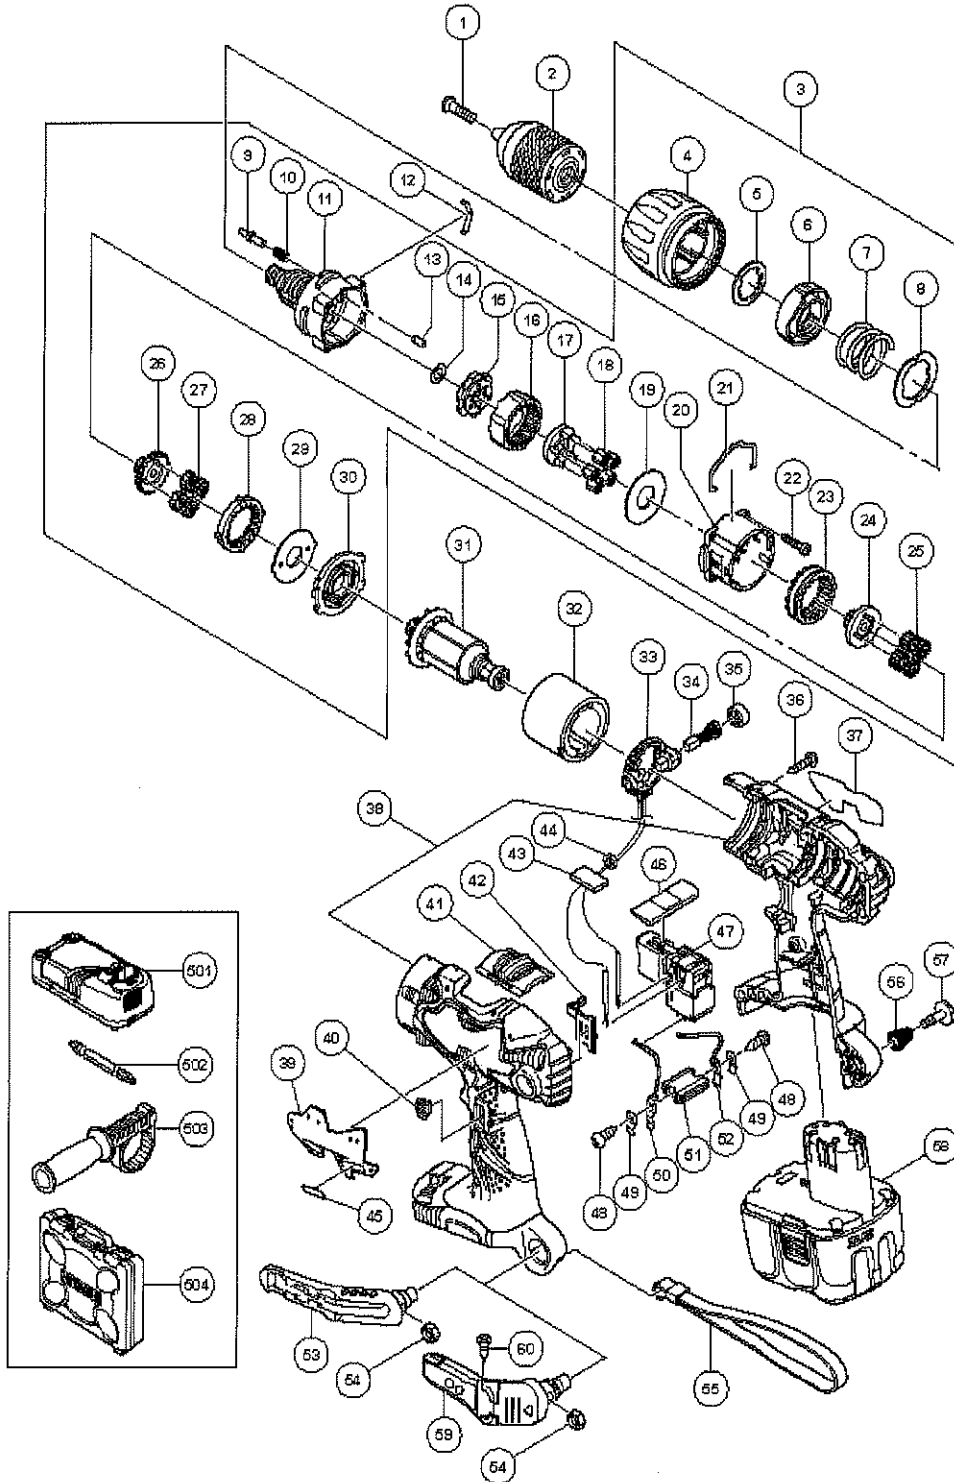

ELECTRIC TOOL PARTS LIST

■ CORDLESS IMPACT DRIVER DRILL 2006 · 7 · 6
Model DV 14DL (E1)

TEILE

DV14DL

Pos. Nr.	Art.Nr.	BESCHREIBUNG	Nr. STUE	KOMMENTAR
1	311-959		1	
2	323-898		1	
3	324-061		1	INCLUD.4-11,13-30
4	324-074		1	
5	324-136		1	
6	324-064		1	
7	324-135		1	
8	324-063		1	
9	322-972		2	
10	322-971		2	
11	324-062		1	
12	323-231		1	
13	322-975		6	
14	322-980		1	
15	322-976		1	
16	324-066		1	
17	322-978		1	
18	324-067		5	
19	324-065		1	
20	322-981		1	
21	322-990		1	
22	320-087		4	
23	324-069		1	
24	324-068		1	
25	324-070		4	
26	324-071		1	
27	324-073		4	
28	324-072		1	
29	322-988		1	
30	322-989		1	
31	360-721		1	
32	322-996		1	
33	322-993		1	
34	999-054		2	
35	319-918		2	
36	313-687		10	
37			1	
38	326-280		1	
39	326-279		1	

TEILE

DV14DL

Pos. Nr.	Art.Nr.	BESCHREIBUNG	Nr. STUE.	KOMMENTAR
40	326-276		1	
41	324-137		1	
42	326-277		1	
43	326-493		1	
* 44	323-229		1	EXCEPT FOR AUS
45			1	
46	322-997		1	
47	322-994		1	
48	958-715		2	
49	996-118		2	
50	323-003		1	
51	320-997		1	
52	322-995		1	
* 53	320-287		1	INCLUD.54 FOR NOR,SWE,DEN,FRG,AUS
54	320-288		1	
55	306-952		1	
56	319-926		1	
57	320-881		1	
58	326-236		2	
* 59	321-918		1	INCLUD.54,60 FOR GBR,FRG
* 60	321-672		2	FOR GBR,FRG

STANDARDZUBEHÖR

Pos. Nr.	Art.Nr.	BESCHREIBUNG	Nr. STUE.	KOMMENTAR
501			1	
502	983-006		1	
503	323-001		1	
504	323-230		1	
558	000-008D		0	INCLUD.556,557
558	000-008D		0	INCLUD.556,557
559	000-008D		0	FOR USA,CAN