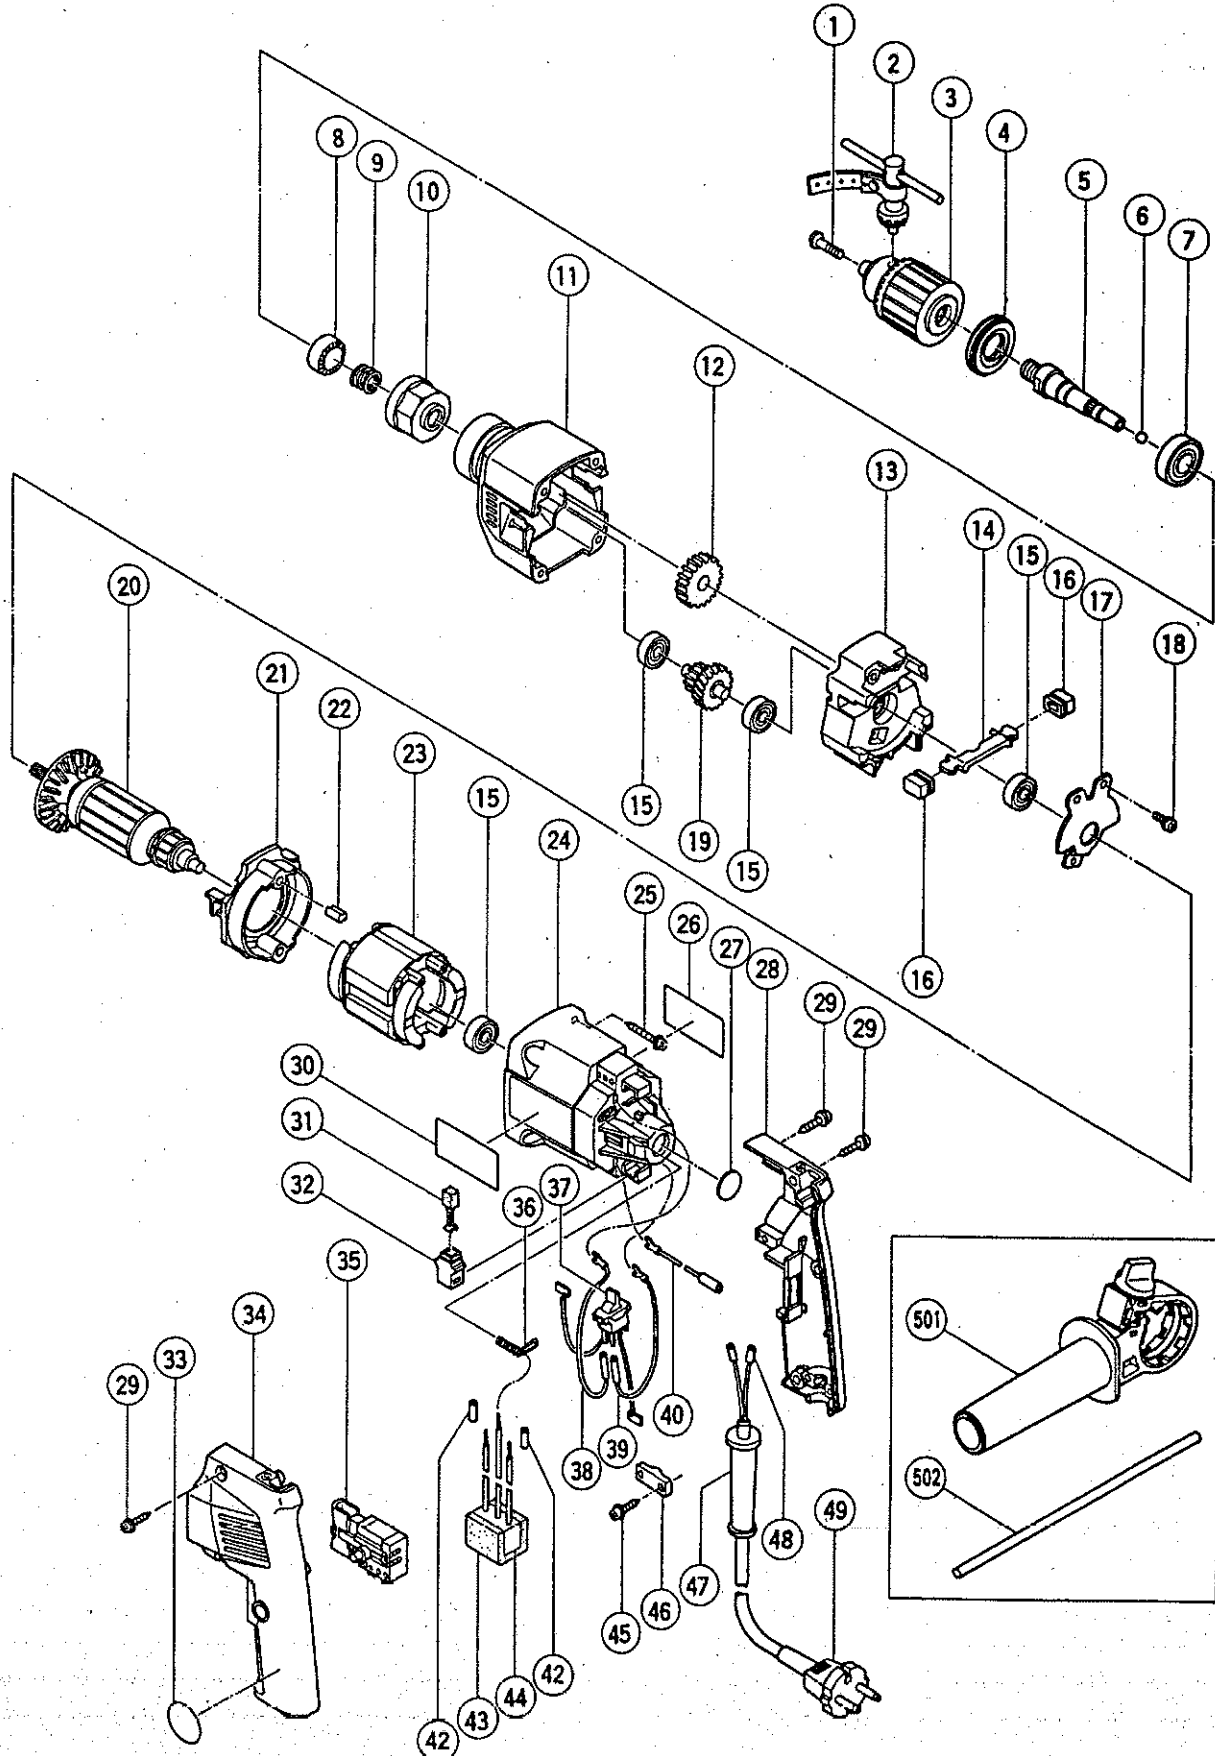

ELEKTROWERKZEUG-ERSATZTEILLISTE

SCHLAGBOHRSCHRAUBER

1986 · 5 · 15

Modell DV14V

DV14V(61)

ERSATZTEILE

DV14V(G1)

Pos. Nr.	Kennziffer	Teilebezeichnung	Menge	Bemerkungen
1	981122	Sonderscheibe	1	
2	930515	Bohrfutterschlüssel 10G	1	
3	950275	Bohrfutter 13VLR	1	einschl. 1
4	994350	Staubdichtung	1	
5	994511	Spindel	1	
6	939271Z	Stahlkugell D4.76	1	(10 Stück)
7	971673	Kugellager (6002DDCM)	1	
8	994451	Gesperre (B)	1	
9	994457	Feder (B)	1	
10	994458	Gesperrehülse	1	
11	994510	Getriebedeckel	1	
12	994515	Endzahnrad	1	
13	994442	Innenabdeckung	1	einschl. 14~18
14	994444	Platte	1	
15	939385	Kugellager (608VVC2)	4	
16	994445	Knopf	2	
17	994446	Lagerhalte	1	
18	993126	Maschinenschraube M5 x 12	3	mit Federscheibe
19	994513	Zweite Ritzel	1	
20	360029E	Anker	1	
21	994440	Ventilatorführung	1	
22	994343	Gummibuchse	2	
23	340030G	Stator	1	
24	994340	Gehäuse	1	
25	985605	Schneidschraube D5 x 25	4	mit Unterlegscheibe
26	—	Leistungsschild	1	
27	994453	Lagerdichtung	1	
28	994357	Griff (A)	1	
29	930446	Schneidschraube D4 x 16	4	mit Unterlegscheibe
30	994514	HITACHI-Aufschrift	1	
31	999041	Kohlenbürsten	2	(2 paar)
32	955203	Bürstenhalter	2	
33	962994	Platte	1	
34	994358	Griff (B)	1	
35	994393	Schalter	1	
36	994341	Klemme	1	
37	994454	Drehrichtungsschalter	1	
38	994462	Innenvordrahtung (A)	1	
39	994459	Innenvordrahtung (A)	1	
40	994467	Innenvordrahtung (C)	1	
42	981373	Rohr (D)	2	
43	930153	Halterung (B)	1	
44	995312	Störschutz (A)	1	einschl. 42, 43
45	984750	Schneidschraube D4 x 16	2	
46	960266	Schnuranschlußklemme	1	
47	953327	Schnurschutz D8.8	1	
48	981373	Rohr (D)	2	
49	500234Z	Anschlußschnur	1	