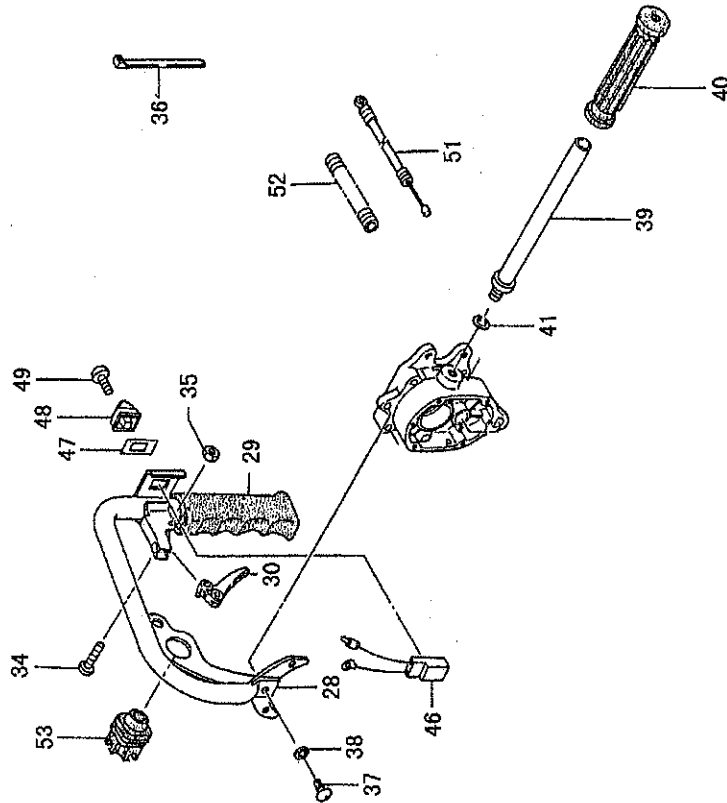

S14-05 DW25EA(S)/(SN) CARBURETOR

REF. NUMBER	PARTS NUMBER	DESCRIPTION	Q'TY	SERIAL NUMBER
001	668-4698	THROTTLE SET SCREW	2	
005	668-4697	SWIVEL	1	
007	668-4696	STOP RING	1	
010	668-4695	O-RING	1	
011	669-1888	MAIN JET #34.5	1	
013	669-1457	PUMP GASKET	1	
014	668-4693	PUMP DIAPHRAGM	1	
017	668-4700	INLET SCREEN	1	
018	669-1430	PUMP BODY COMP.	1	
019	668-5220	DIAPHRAGM PACKING	1	
020	669-0827	METERING DIAPHRAGM CO	1	
021	668-5222	DIAPHRAGM COVER	1	
022	669-1312	SET SCREW	4	

S14-06 DE25EA(S)/(SN) GEAR CASE

REF. NUMBER	PARTS NUMBER	DESCRIPTION	Q'TY	SERIAL NUMBER
001	668-5578	GEAR CASE A COMP.	1	
002	668-5593	GEAR CASE B COMP.	1	
003	668-8197	CLUTCH HOUSING COMP.	1	
004	668-5655	GEAR 2	1	
005	668-5702	GEAR 3	1	
006	668-6454	WOOD-RUFF KEY 3X10X3.7	1	
011	669-5532	BALL BEARING #6001Z, 28M	1	
012	669-5535	BALL BEARING 6001 C3	1	
013	668-4664	STOP RING C-12 OUTER	1	
014	668-5785	GEAR 4	1	
015	669-5587	BALL BEARING #7202B, 35M	1	
016	668-6065	WASHAER C 5.0	1	
017	669-5559	BALL BEARING #6202Z, 35M	1	
018	669-5296	STOP RING C-35, INNER	1	
019	668-6455	WOOD-RUFF KEY 3X13X5	1	
020	668-5822	DRIVE SHAFT	1	
022	669-5022	PLUS BOLT 6X30	2	
023	668-4792	NUT M6	2	
024	669-5219	S.WASHER 6	4	
026	669-5339	SCREW 5X18/S	4	
043	669-5206	WAVE WASHER B.B 35	1	
044	668-8233	GEAR SHAFT COLLAR B	1	
045	668-8643	GREASE NIPPLE COMP.	1	

S14-07 DW25EA(S)/(SN) HANDLE

REF. NUMBER	PARTS NUMBER	DESCRIPTION	Q'TY	SERIAL NUMBER
028	668-8369	HANDLE COMP.A	1	
029	668-7624	HANDLE GRIP A	1	
030	668-6799	THROTTLE LEVER	1	
034	669-4896	SCREW 5X25	1	
035	668-4965	NUT M5	1	
036	668-8015	CORD CLAMP	2	
037	669-5019	PLUS BOLT 6X16	1	
038	669-5219	S.WASHER 6	1	
039	668-8372	HANDLE COMP. B	1	
040	668-6350	HANDLE GRIP	1	
041	669-5225	S.WASHER 10	1	
046	668-7431	STOP SWITCH COMP.	1	
047	669-4589	STOP BUTTON MARK	1	
048	668-8366	BUTTON STOP	1	
049	668-4913	SCREW 3X10	1	
051	669-3908	THROTTLE WIRE COMP.	1	
052	668-7532	CORRUGATED TUBE 7X290	1	
053	668-7420	CHUCK HANDLE HOLDER	1	