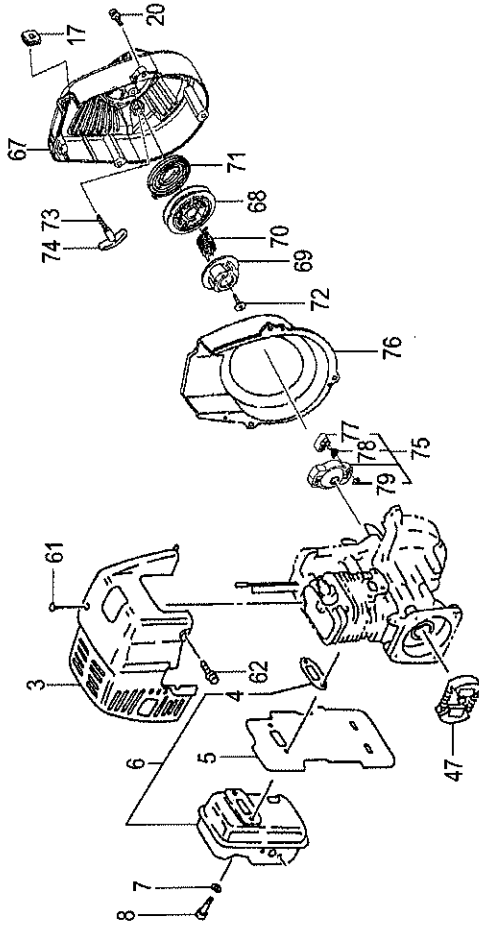

S14-04 DW25EA(S)/(SN) ENGINE-2

REF. NUMBER	PARTS NUMBER	DESCRIPTION	Q'TY	SERIAL NUMBER
003	669-2795	MUFFLER PROTECTOR	1	
004	669-2744	MUFFLER GASKET	1	
005	668-7252	HEAT SHIELD	1	
006	669-2480	MUFFLER SET	1	
007	668-4661	WASHER 5	2	
008	668-5114	HEX. SOCKET HD. BOLT M8	2	
017	668-8050	GROMMET	1	
020	669-5502	HEX.HOLE BOLT 4X18PS	3	
047	668-8494	CLUTCH ASS'Y	1	
061	668-4636	TAPPING SCREW D4.5X16	1	
062	669-5441	BOLT 4X12PS	2	
067	668-7014	FAN CASE COMP.	1	
068	669-3072	STARTER ROPE REEL	1	
069	668-4678	CAM PLATE	1	
070	668-4677	DUMPER SPRING	1	
071	668-4675	RECOIL SPRING	1	
072	668-4679	SET SCREW	1	
073	669-3172	ROPE 3X890	1	
074	669-3237	STARTER HANDLE	1	
075	668-4681	STARTER PULLEY ASS'Y	1	
076	668-7209	DEFLECTOR	1	
077	668-4685	STARTER PAWL	2	
078	668-4684	STARTER PAWL SPRING	2	
079	668-4683	STOP RING E-5	2