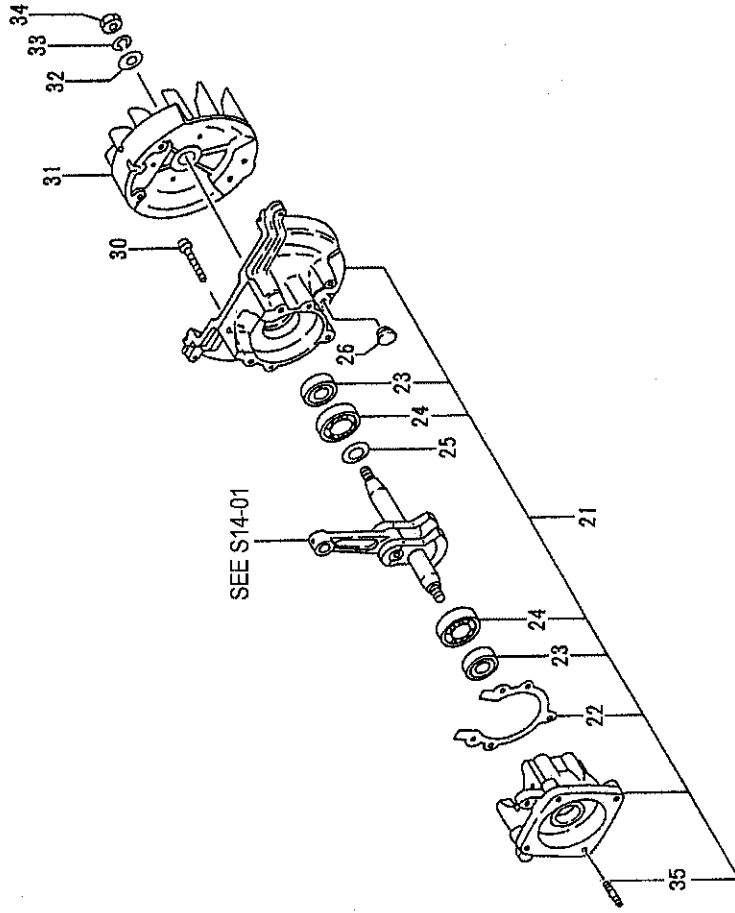

S14

DW25EA(S)/(SN)

Serial No.

S14-01 DW25EA(S)/(SN) CYLINDER/PISTON/CRANK SHAFT

REF. NUMBER	PARTS NUMBER	DESCRIPTION	Q'TY	SERIAL NUMBER
001	668-7476	SPARK PLUG CAP ASSY	1	
002	668-5768	SPARK PLUG, RCJ8Y	1	
003	668-5480	CYLINDER SET	1	
004	668-4586	HEX.HOLE BOLT M5X18/S	1	
007	668-5744	CYLINDER GASKET	1	
008	668-6118	PISTON RING	1	
009	668-5892	PISTON SET	1	
010	668-6015	PISTON PIN	1	
011	668-6028	PISTON PIN CIRCLIP	2	
012	668-6205	CRANK SHAFT COMP.	1	
013	669-5589	NEEDLE BRG F-810 1.4X8.5	1	
027	668-7350	IGNITION COIL ASS'Y	1	
028	668-4599	HEX.HOLE BOLT M4X18/WS	2	
036	668-4597	INSULATOR TUBE 50L	1	
037	668-7866	CORD	1	
038	668-7698	IGNITION COIL COMP.	1	

S14-02 DE25EA(S)/(SN) CRANK CASE

REF. NUMBER	PARTS NUMBER	DESCRIPTION	Q'TY	SERIAL NUMBER
021	668-6575	CRANKCASE ASSY	1	
022	668-6720	CRANKCASE GASKET	1	
023	668-4607	OIL SEAL TB 12227	2	
024	669-5535	BALL BEARING 6001 C3	2	
025	668-4604	GEAR SHAFT SHIM 0.20	V	
025	668-4605	GEAR SHAFT SHIM 0.30	V	
026	669-1822	ANTI-VIBE RUBBER	1	
030	668-4786	HEX. SOCKET HD. BOLT M8	3	
031	668-7389	MAGNETO ROTOR COMP.	1	
032	668-4611	WASHER M8	1	
033	668-4971	S.WASHER 8	1	
034	668-4612	HEX.NUT M8	1	
035	668-6778	STUD BOLT 6X26	2	

S14-05 DW25EA(S)/(SN) CARBURETOR

REF. NUMBER	PARTS NUMBER	DESCRIPTION	Q'TY	SERIAL NUMBER
001	668-4698	THROTTLE SET SCREW	2	
005	668-4697	SWIVEL	1	
007	668-4696	STOP RING	1	
010	668-4695	O-RING	1	
011	669-1888	MAIN JET #34.5	1	
013	669-1457	PUMP GASKET	1	
014	668-4693	PUMP DIAPHRAGM	1	
017	668-4700	INLET SCREEN	1	
018	669-1430	PUMP BODY COMP.	1	
019	668-5220	DIAPHRAGM PACKING	1	
020	669-0827	METERING DIAPHRAGM CO	1	
021	668-5222	DIAPHRAGM COVER	1	
022	669-1312	SET SCREW	4	