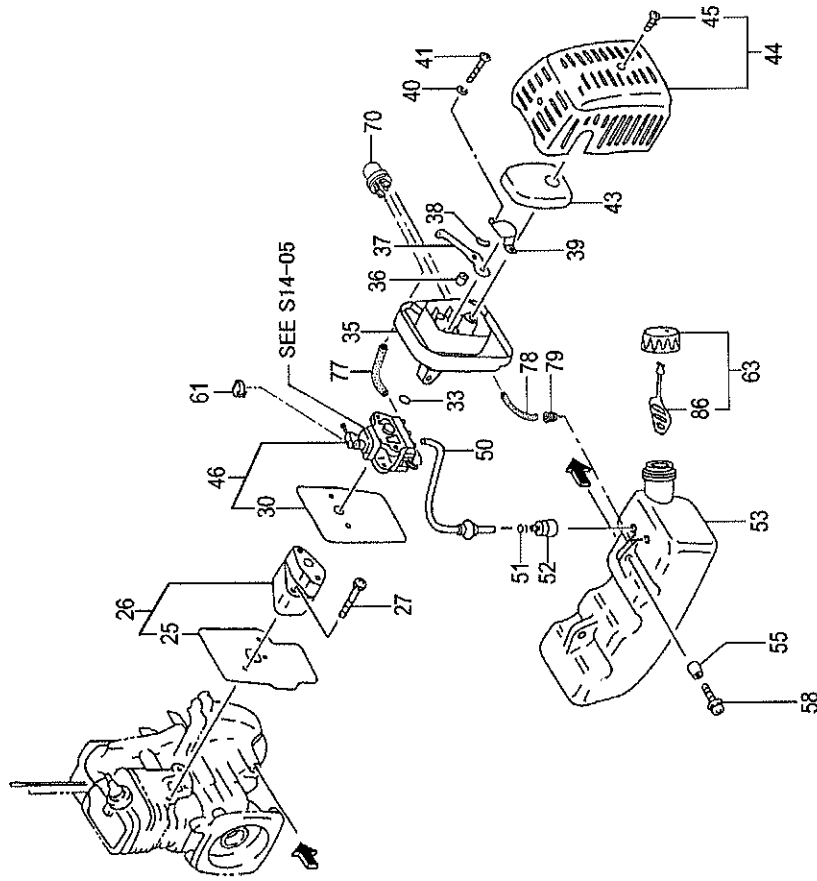

S14-03 DE25EA(S)/(SN) ENGINE-1

REF. NUMBER	PARTS NUMBER	DESCRIPTION	Q'TY	SERIAL NUMBER
025	668-9891	INTAKE PIPE GASKET	1	
026	668-9966	CARB. INSULATOR SET, SP	1	
027	669-5515	HEX. HOLE BOLT 5X25WS	2	
030	668-9839	CARBURETOR GASKET	1	
033	669-5670	O-RING P-15	1	
035	669-0119	CLEANER BODY COMP.	1	
036	669-0804	COLLAR 7.5	2	
037	669-1272	CHOKE VALVE	1	
038	668-4658	WAVE WASHER 8	1	
039	669-0843	BLOW OVER CHECK BOARD	1	
040	668-4662	S.WASHER 5	2	
041	668-4660	SCREW M5X60	2	
043	669-0364	CLEANER SPONGE	1	
044	669-0415	CLEANER COVER ASS'Y	1	
045	668-9737	SPECIAL SCREW	1	
046	669-0487	CARBURETOR SET, WYL12	1	
050	668-5247	SHIELD TUBE ASS'Y	1	
051	668-4619	CLIP, 6.3 DIA.	1	
052	668-4620	PUMP FILTER BODY COMP.	1	
053	669-1564	FUEL TANK	1	
055	669-2244	COLLAR 5.8	2	
058	669-5505	HEX. HOLE BOLT 5X18PS	2	
061	668-4628	SWIVEL CAP	1	
063	669-1716	TANK CAP D ASS'Y. ORANG	1	
070	668-5139	PRIMING PUMP COMP.	1	
077	669-2347	FUEL PIPE 2.5X4X80	1	
078	669-2346	FUEL PIPE 2.5X4X70	1	
079	668-4627	RETURN GROMMET	1	
086	668-4625	TANK CAP CHAIN	1