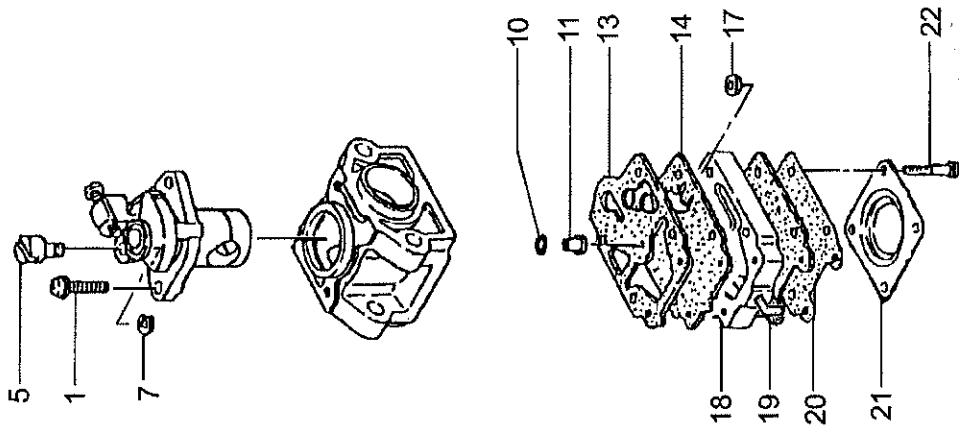

S14-03 DE25EA(S)/(SN) ENGINE-1

REF. NUMBER	PARTS NUMBER	DESCRIPTION	Q'TY	SERIAL NUMBER
025	668-9891	INTAKE PIPE GASKET	1	
026	668-9966	CARB. INSULATOR SET, SP	1	
027	669-5515	HEX. HOLE BOLT 5X25WS	2	
030	668-9839	CARBURETOR GASKET	1	
033	669-5670	O-RING P-15	1	
035	669-0119	CLEANER BODY COMP.	1	
036	669-0804	COLLAR 7.5	2	
037	669-1272	CHOKE VALVE	1	
038	668-4658	WAVE WASHER 8	1	
039	669-0843	BLOW OVER CHECK BOARD	1	
040	668-4662	S.WASHER 5	2	
041	668-4660	SCREW M5X60	2	
043	669-0364	CLEANER SPONGE	1	
044	669-0415	CLEANER COVER ASS'Y	1	
045	668-9737	SPECIAL SCREW	1	
046	669-0487	CARBURETOR SET, WYL12	1	
050	668-5247	SHIELD TUBE ASS'Y	1	
051	668-4619	CLIP, 6.3 DIA.	1	
052	668-4620	PUMP FILTER BODY COMP.	1	
053	669-1564	FUEL TANK	1	
055	669-2244	COLLAR 5.8	2	
058	669-5505	HEX. HOLE BOLT 5X18PS	2	
061	668-4628	SWIVEL CAP	1	
063	669-1716	TANK CAP D ASS'Y. ORANG	1	
070	668-5139	PRIMING PUMP COMP.	1	
077	669-2347	FUEL PIPE 2.5X4X80	1	
078	669-2346	FUEL PIPE 2.5X4X70	1	
079	668-4627	RETURN GROMMET	1	
086	668-4625	TANK CAP CHAIN	1	

S14-05 DW25EA(S)/(SN) CARBURETOR

REF. NUMBER	PARTS NUMBER	DESCRIPTION	Q'TY	SERIAL NUMBER
001	668-4698	THROTTLE SET SCREW	2	
005	668-4697	SWIVEL	1	
007	668-4696	STOP RING	1	
010	668-4695	O-RING	1	
011	669-1888	MAIN JET #34.5	1	
013	669-1457	PUMP GASKET	1	
014	668-4693	PUMP DIAPHRAGM	1	
017	668-4700	INLET SCREEN	1	
018	669-1430	PUMP BODY COMP.	1	
019	668-5220	DIAPHRAGM PACKING	1	
020	669-0827	METERING DIAPHRAGM CO	1	
021	668-5222	DIAPHRAGM COVER	1	
022	669-1312	SET SCREW	4	