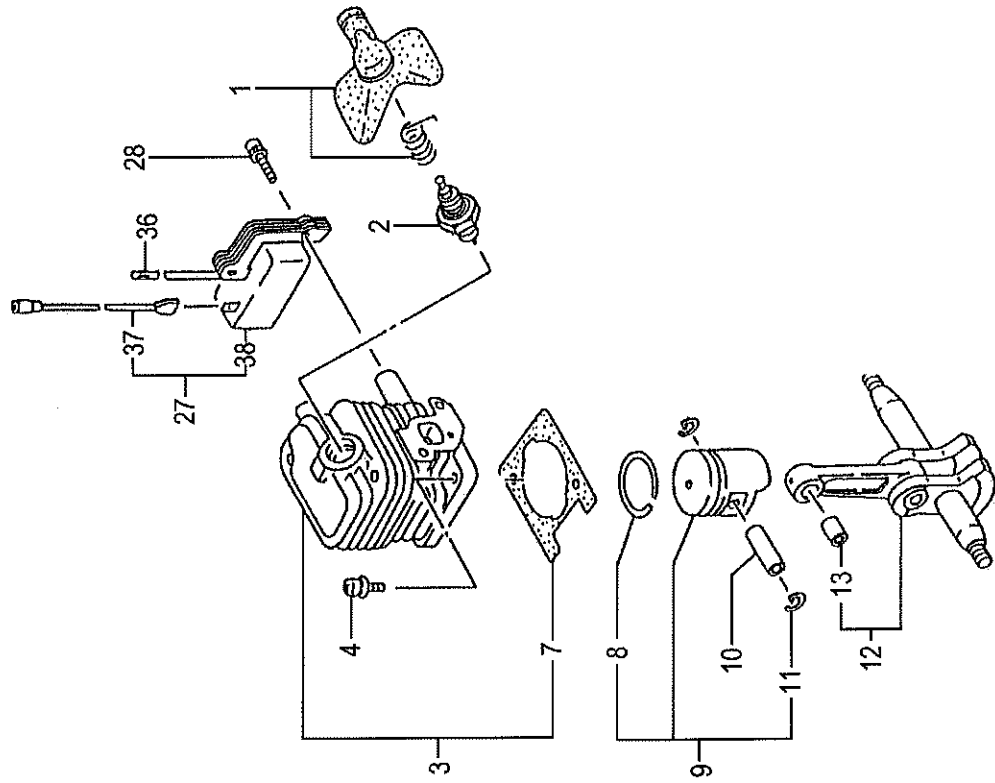

S14

DW25EA(S)/(SN)

Serial No.

S14-01 DW25EA(S)/(SN) CYLINDER/PISTON/CRANK SHAFT

REF. NUMBER	PARTS NUMBER	DESCRIPTION	Q'TY	SERIAL NUMBER
001	668-7476	SPARK PLUG CAP ASSY	1	
002	668-5768	SPARK PLUG, RCJ8Y	1	
003	668-5480	CYLINDER SET	1	
004	668-4586	HEX.HOLE BOLT M5X18/S	1	
007	668-5744	CYLINDER GASKET	1	
008	668-6118	PISTON RING	1	
009	668-5892	PISTON SET	1	
010	668-6015	PISTON PIN	1	
011	668-6028	PISTON PIN CIRCLIP	2	
012	668-6205	CRANK SHAFT COMP.	1	
013	669-5589	NEEDLE BRG F-810 1.4X8.5	1	
027	668-7350	IGNITION COIL ASS'Y	1	
028	668-4599	HEX.HOLE BOLT M4X18/WS	2	
036	668-4597	INSULATOR TUBE 50L	1	
037	668-7866	CORD	1	
038	668-7698	IGNITION COIL COMP.	1	

S14-05 DW25EA(S)/(SN) CARBURETOR

REF. NUMBER	PARTS NUMBER	DESCRIPTION	Q'TY	SERIAL NUMBER
001	668-4698	THROTTLE SET SCREW	2	
005	668-4697	SWIVEL	1	
007	668-4696	STOP RING	1	
010	668-4695	O-RING	1	
011	669-1888	MAIN JET #34.5	1	
013	669-1457	PUMP GASKET	1	
014	668-4693	PUMP DIAPHRAGM	1	
017	668-4700	INLET SCREEN	1	
018	669-1430	PUMP BODY COMP.	1	
019	668-5220	DIAPHRAGM PACKING	1	
020	669-0827	METERING DIAPHRAGM CO	1	
021	668-5222	DIAPHRAGM COVER	1	
022	669-1312	SET SCREW	4	