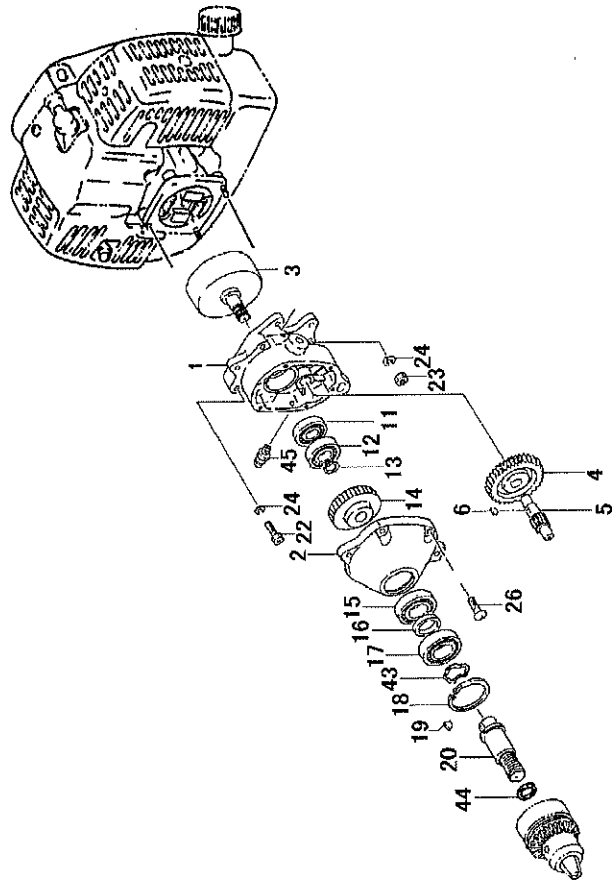

S14-06 DE25EA(S)/(SN) GEAR CASE

REF. NUMBER	PARTS NUMBER	DESCRIPTION	Q'TY	SERIAL NUMBER
001	668-5578	GEAR CASE A COMP.	1	
002	668-5593	GEAR CASE B COMP.	1	
003	668-8197	CLUTCH HOUSING COMP.	1	
004	668-5655	GEAR 2	1	
005	668-5702	GEAR 3	1	
006	668-6454	WOOD-RUFF KEY 3X10X3.7	1	
011	669-5532	BALL BEARING #6001Z, 28M	1	
012	669-5535	BALL BEARING 6001 C3	1	
013	668-4664	STOP RING C-12 OUTER	1	
014	668-5785	GEAR 4	1	
015	669-5587	BALL BEARING #7202B, 35M	1	
016	668-6065	WASHAER C 5.0	1	
017	669-5559	BALL BEARING #6202Z, 35M	1	
018	669-5296	STOP RING C-35, INNER	1	
019	668-6455	WOOD-RUFF KEY 3X13X5	1	
020	668-5822	DRIVE SHAFT	1	
022	669-5022	PLUS BOLT 6X30	2	
023	668-4792	NUT M6	2	
024	669-5219	S.WASHER 6	4	
026	669-5339	SCREW 5X18/S	4	
043	669-5206	WAVE WASHER B.B 35	1	
044	668-8233	GEAR SHAFT COLLAR B	1	
045	668-8643	GREASE NIPPLE COMP.	1