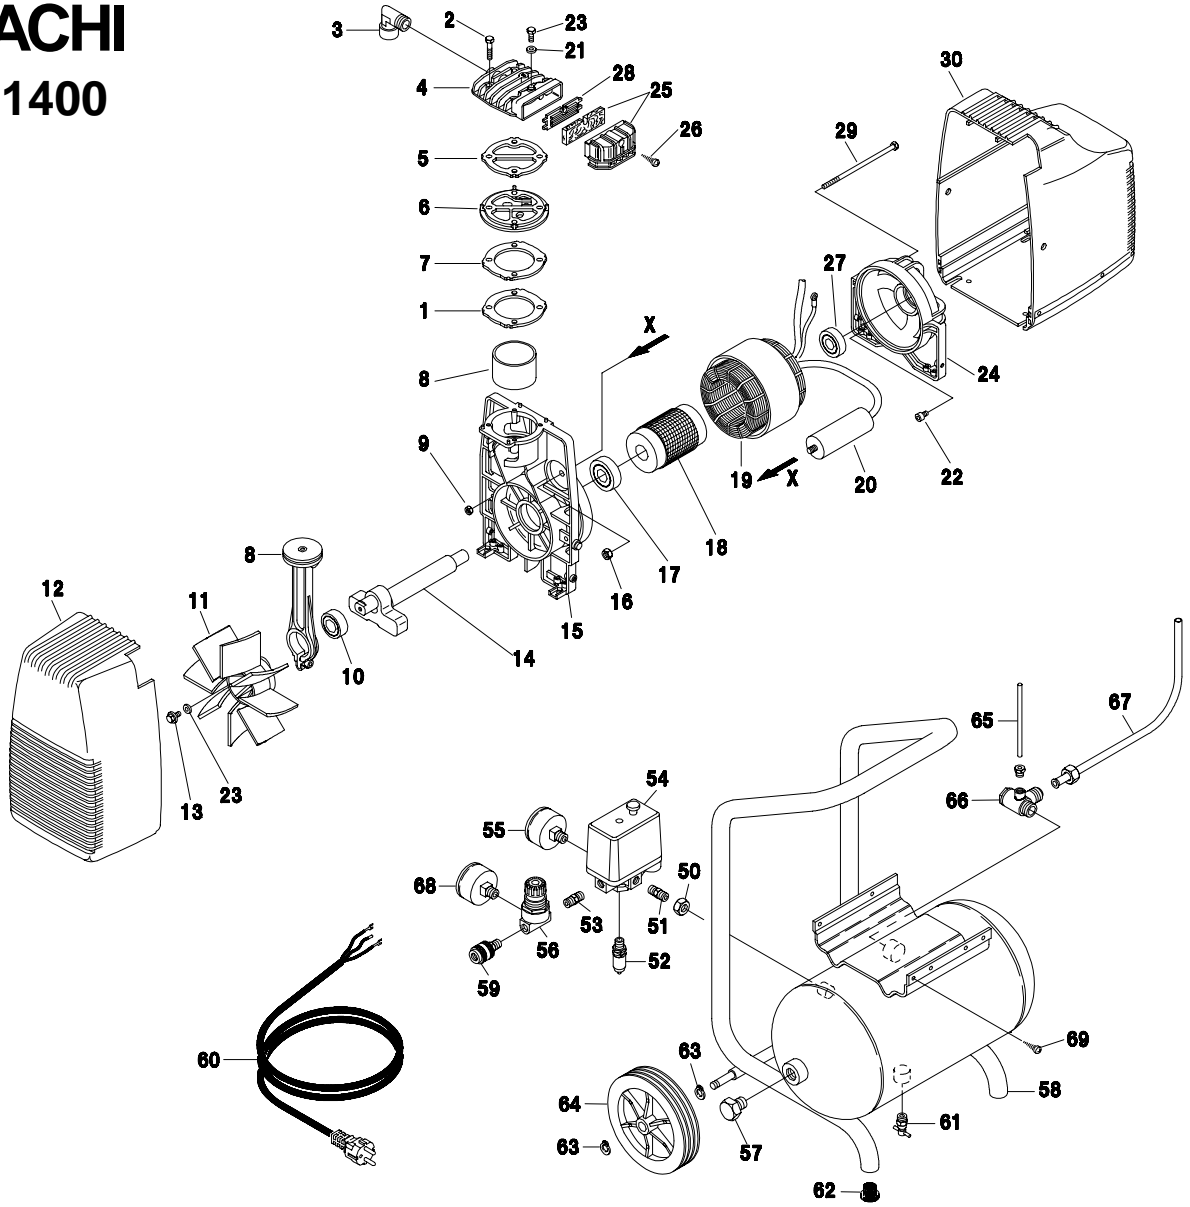

HITACHI

EC 1400

REF. RIF.	CODE CODICE	QT QT	DESCRIPTION DESCRIZIONE	REF. RIF.	CODE CODICE	QT QT	DESCRIPTION DESCRIZIONE
1	7062720000	1	Spacer - Distanziale	50	7023040000	1	Blocking nut - Controdado
2	7011220000	4	Screw - Vite	51	7081140000	1	Joint - Raccordo
3	7084620000	1	Joint - Raccordo	52	7192020000	1	Safety valve - Valvola di sicurezza
4	7570550000	1	Head - Testa	53	7081090000	1	Joint - Raccordo
5	7078500000	1	Gaskets - Guarnizioni	54	7250740000	1	Pressure switch - Pressostato
6	4200020000	1	Monoplate - Monoplastra	55	7110500000	1	Pressure gauge - Manometro
7	7078490000	1	Gaskets - Guarnizioni	56	7100640000	1	Pressure reducer - Riduttore di pressione
8	4190350000	1	Con rod/Piston/Cylinder kit - Kit biella/Pistone/Cilindro	57	7090030000	2	Plug - Tappo
9	7021010000	2	Selflocking nut - Dado autobloccante	58	5158160008	1	Tank - Serbatoio
10	7060550000	1	Bearing - Cuscinetto	59	7130570000	1	Tap - Rubinetto
11	7200190000	1	Fan - Ventola	60	7329070000	1	Infeed cable - Cavo alimentazione europeo
12	7150630000	1	Compressor housing - Carenatura compressore	61	7130160000	1	Discharge tap - Rubinetto spurgo 3/8 G
13	7011040000	1	Screw - Vite	62	7360190000	2	Rubber - Gommino
14	5040860008	1	Crankshaft - Albero a gomito	63	7040010000	4	Seeger - Seeger E10 UNI 7435
15	7670040000	1	Carter - Carter	64	7260400000	2	Wheel - Ruota
16	7020070000	1	Nut for capacitor - Dado condensatore	65	7230010000	1	Rilsan hose - Tubo rilsan 0,35 mt
17	7060320000	1	Bearing - Cuscinetto	66	7190180000	1	Non return valve - Valvola ritegno
18	7660260000	1	Rotor - Rotore	67	7233890000	1	Infeed tube - Tubo alimentazione
19	4012690000	1	Wound stator - Statore avvolto V230-50/1	68	7110240000	1	Pressure gauge - Manometro
20	7310320000	1	Capacitor - Condensatore 30 µF	69	7012290000	4	Screw - Vite
21	7030780000	1	Washer - Rondella				
22	7013060000	1	Screw - Vite				
23	7014300000	1	Screw - Vite				
24	7640100000	1	Cover - Calotta				
25	4085010000	1	Intake filter - Filtro aspirazione				
26	7012010000	1	Screw - Vite				
27	7060010000	1	Bearing - Cuscinetto				
28	7458340000	1	Filter plate - Piastrino filtro				
29	7018010000	2	Tension rod - Tirante				
30	7150580000	1	Motor housing - Carenatura motore				