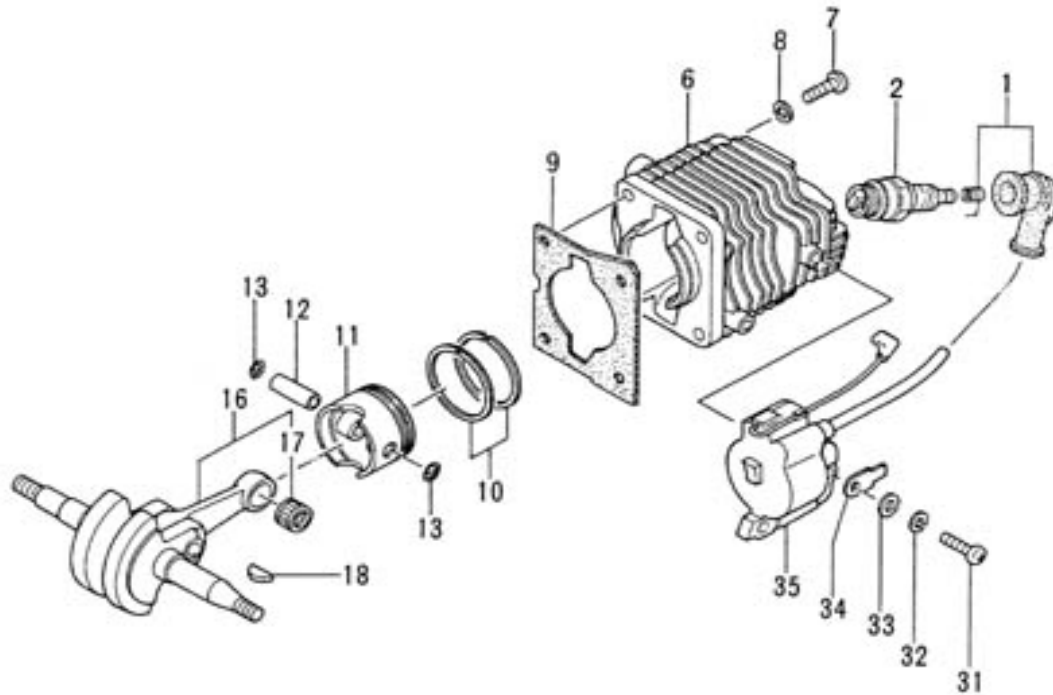

C01

Tanaka

ECS 290/B

C01
01

ECS-290,290B CYLINDER/PISTON/CRANK SHAFT

Parts List

Ref.	Part No.	Description	Q'ty	Serial No.
001	157-11666-90	SPARK PLUG CAP ASS'Y	1	
002	018-01805-20	SPARK PLUG BMR6A	1	
006	002-01700-20	CYLINDER	1	
007	990-11050-161	SCREW 5X16	4	
008	992-10050-012	S.WASHER 5	4	
009	017-01700-20	CYLINDER GASKET	1	
010	041-01700-20	PISTON RING	2	
011	031-01700-20	PISTON	1	
012	037-01700-20	PISTON PIN	1	
013	039-00000-20	PISTON PIN CIRCLIP	2	
016	046-01700-80	CRANK SHAFT COMP.	1	
017	999-62091-325	NEEDLE BRG F-910 1.4X8.5	1	
018	068-10100-20	WOOD-RUFF KEY 3X13X4.5	1	
031	990-11040-181	SCREW 4X18	2	
032	992-10040-012	S.WASHER 4	2	
033	992-00040-011	SMALL WASHER 4	2	
034	205-01700-20	TAB	1	
035	167-20507-80	IGNITION COIL COMP.	1	