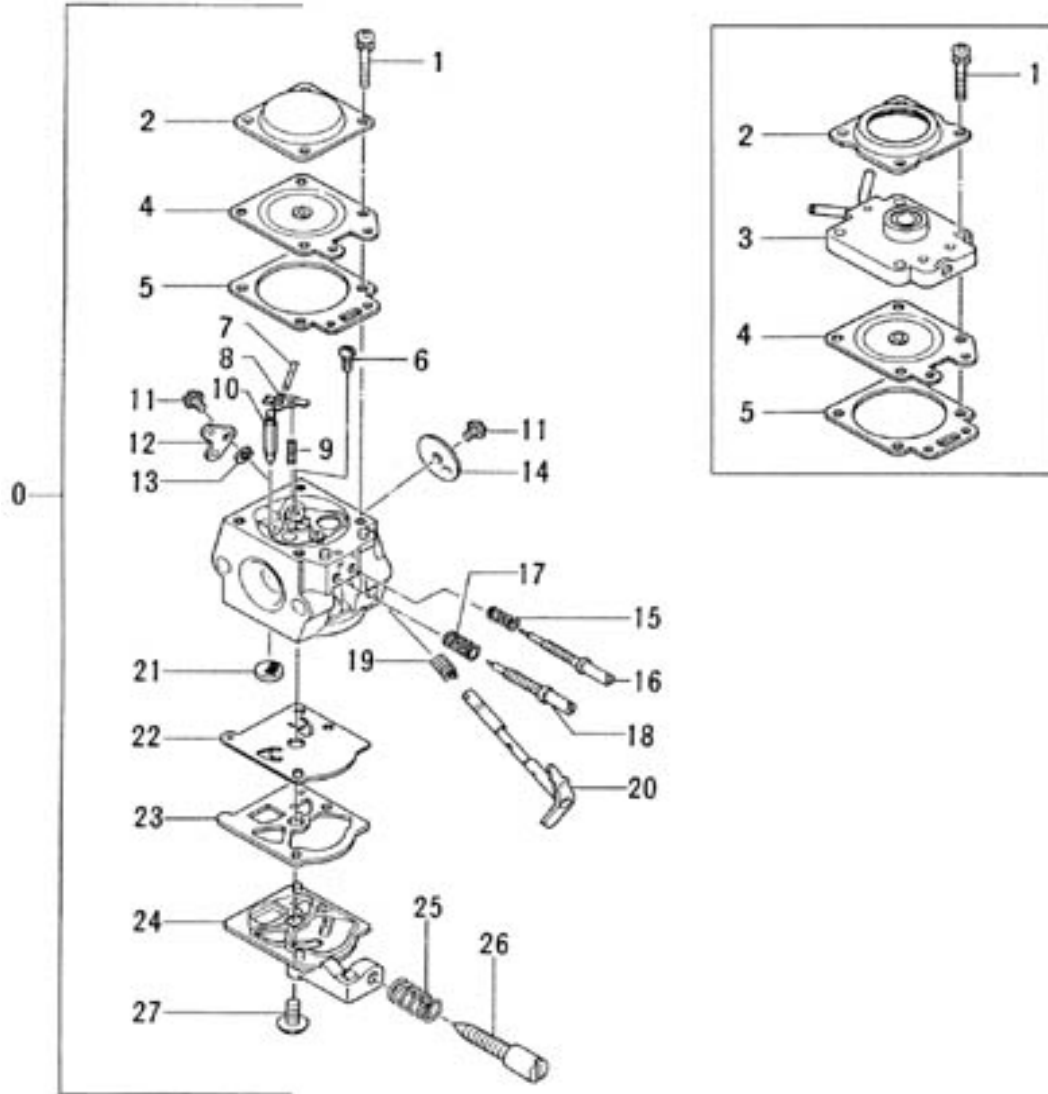

C01
08

ECS-290,290B CARBURETOR

Parts List

Ref.	Part No.	Description	Q'ty	Serial No.
000	455-25027-90	CARBURETOR ASS'Y WT-50A	1	- F143501
000	455-25038-90	CARBURETOR ASS'Y WT-65	1	F143502 -
001	548-25016-20	SET SCREW	4	- F143501
001	548-25012-20	SET SCREW	4	F143502 -
002	476-25016-20	DIAPHRAGM COVER	1	- F143501
002	476-25004-20	DIAPHRAGM COVER	1	F143502 -
003	454-25027-80	AIR PURGE COMP.	1	- F143501
004	474-25001-80	METERING DIAPHRAGM COMP.	1	
005	475-25016-20	DIAPHRAGM GASKET	1	- F143501
005	475-25038-20	DIAPHRAGM GASKET	1	F143502 -
006	546-25001-20	HINGE PIN SET SCREW	1	
007	605-25001-20	HINGE PIN	1	
008	473-25001-20	VALVE HINGE	1	
009	477-25013-20	VALVE SPRING	1	
010	603-25001-20	NEEDLE VALVE	1	
011	467-25003-20	SHUTTER SCREW	2	
012	491-25027-20	THROTTLE LEVER	1	
013	489-25007-20	STOP RING	1	
014	488-25008-20	THROTTLE VALVE	1	
015	623-25001-20	HIGH/LOW ADJUST SPRING	1	
016	461-25027-20	LOW ADJUST SCREW	1	
017	485-25003-20	HIGH ADJUST SPRING	1	
018	460-25027-20	HIGH ADJUST SCREW	1	
019	486-25015-20	THROTTLE SPRING	1	
020	464-25027-80	THROTTLE SHAFT COMP.	1	
021	578-25007-20	INLET SCREEN	1	
022	576-25006-20	PUMP DIAPHRAGM	1	
023	577-25007-20	PUMP GASKET	1	
024	575-25028-20	PUMP BODY	1	
025	463-25006-20	IDLE ADJUST SPRING	1	
026	462-25016-20	IDLE ADJUST SCREW	1	
027	514-25001-20	SET SCREW	1	