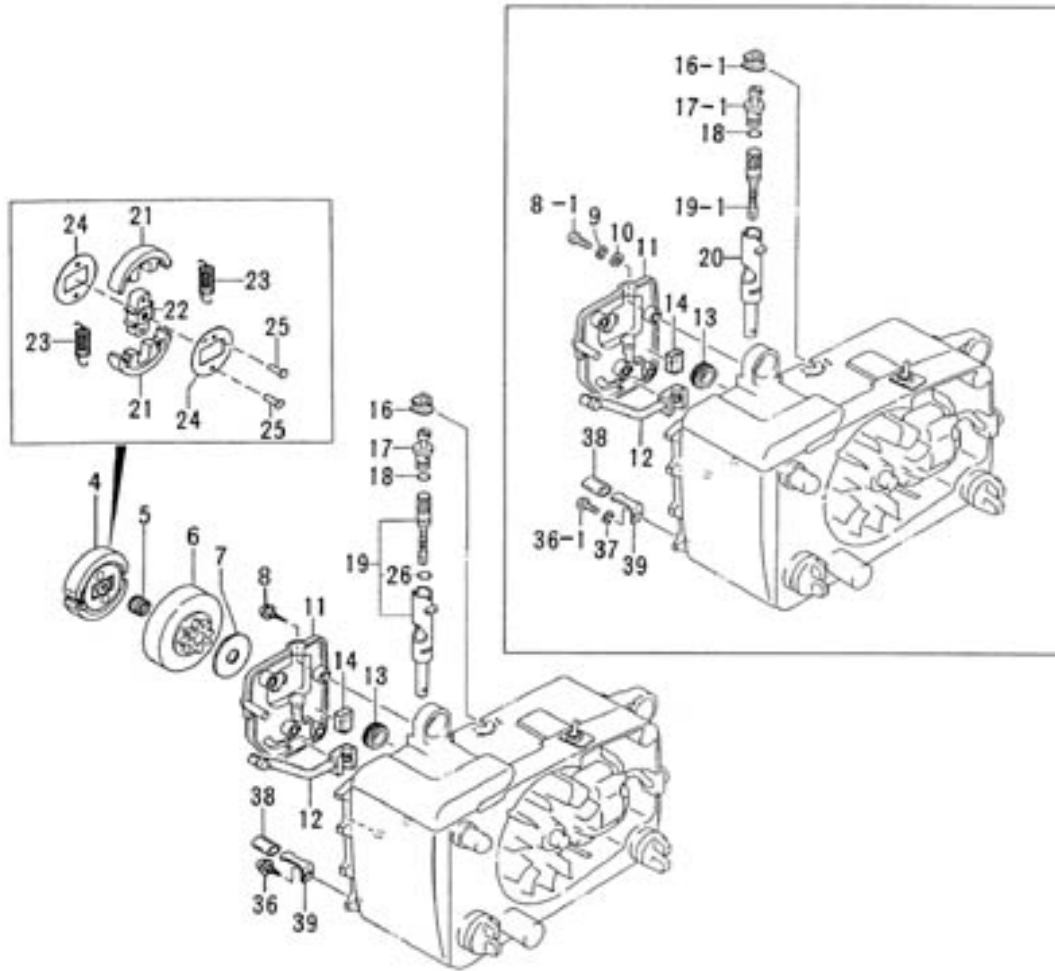

C01
09

ECS-290,290B CLUTCH/OIL PUMP

Parts List

Ref.	Part No.	Description	Q'ty	Serial No.
004	287-01700-81	CLUTCH COMP.	1	
005	999-62101-301	NEEDLE BRG 101310 1.5X7.5	1	
006	310-32710-20	CLUTCH HOUSING 3/8	1	
007	358-04050-20	CLUTCH WASHER	1	
008,1	990-11040-121	SCREW 4X12	4 -	M011640
008	990-74045-124	TAPPING SCREW 4.5X12	4	M011641 -
009	992-10040-012	S.WASHER 4	4 -	M011640
010	992-00040-011	SMALL WASHER 4	4 -	M011640
011	097-32710-20	OIL PUMP COVER	1	
012	515-32710-20	OIL PIPE A	1	
013	084-32710-20	SCREW GEAR	1	
014	567-01700-20	AIR VENT SPONGE	1	
016,1	488-32710-20	OIL ADJUST GROMMET	1 -	F131000
016	488-32710-21	OIL ADJUST GROMMET	1	F131001 -
017,1	501-32710-20	OIL PUMP ADJUSTER	1 -	F131000
017	501-32710-21	OIL PUMP ADJUSTER	1	F131001 -
018	999-67006-000	O-RING P-6	1	
019,1	085-32710-20	PUMP GEAR	1 -	F131000
019	088-3277A-91	OIL PUMP CASE SET, SPARE	1	F131001 -
020	088-32710-20	OIL PUMP CASE	1 -	F131000
021	345-01700-20	CLUTCH SHOE	2	
022	346-01700-20	CLUTCH BOSS	1	
023	342-01700-20	CLUTCH SPRING	2	
024	348-01700-20	CLUTCH PLATE A	2	
025	992-74004-143	RIVET 4X14	2	
026	999-67006-000	O-RING P-6	1	N182786 -
036,1	990-11050-121	SCREW 5X12	1 -	M011640
036	990-72050-144	TAPPING SCREW 5X14	1	M011641 -
037	992-10050-012	S.WASHER 5	1 -	M011640
038	700-07105-02	VINYL PIPE	1	
039	125-32710-20	CHAIN CATCHER	1