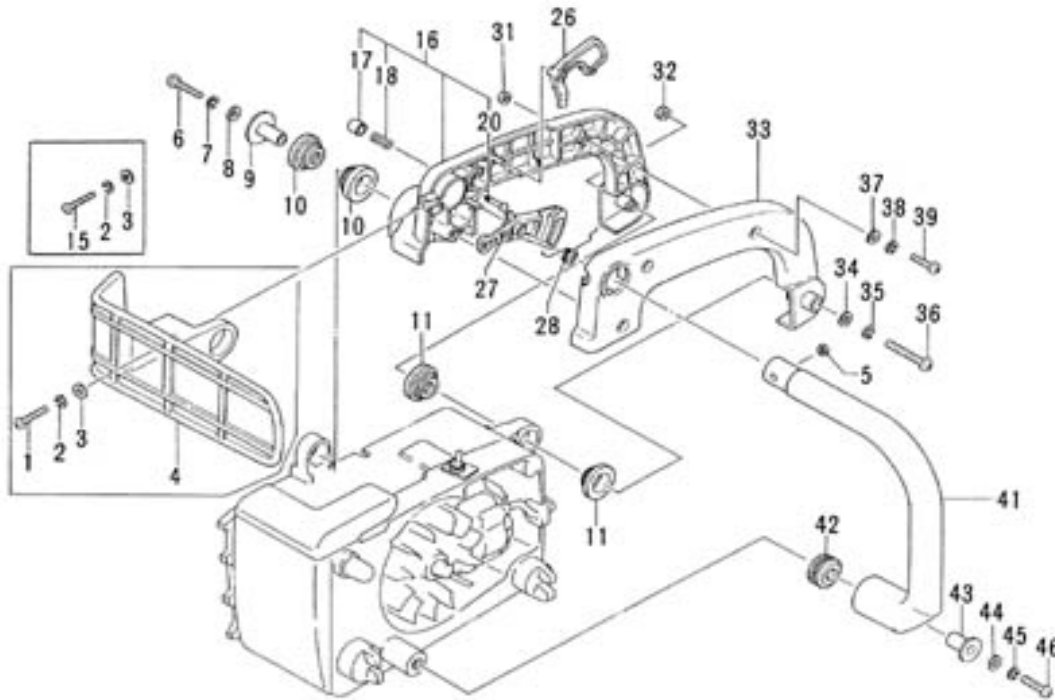

C01
11

ECS-290,290B HANDLE

Parts List

Ref.	Part No.	Description	Q'ty	Serial No.
001	990-11040-351	SCREW 4X35	1	
002	992-10040-012	S.WASHER 4	1	
003	992-01040-011	WASHER 4	1	
004	805-32710-80	FRONT HAND GUARD COMP.	1	
005	991-78040-010	NYLON LOCK NUT 4	1	
006	990-11050-351	SCREW 5X35	1	
007	992-10050-012	S.WASHER 5	1	
008	992-00050-011	SMALL WASHER 5	1	
009	275-32710-20	DAMPER COLLAR A	1	
010	219-32750-20	DAMPER A	2	
011	219-32710-20	DAMPER A	2	J075661 -
015	990-11040-301	SCREW 4X30	1	
016	011-32710-80	REAR HANDLE B COMP.	1	
017	725-32600-20	PUSH PIN CAP	1	
018	066-32300-20	STOPPER SPRING	1	
020	064-32530-20	PUSH PIN	1	
026	257-32710-20	SAFETY LEVER	1	
027	060-32710-20	THROTTLE LEVER	1	
028	061-32710-20	THROTTLE LEVER SPRING	1	
031	991-01040-011	HEX. NUT 4	2	
032	991-01050-011	HEX. NUT 5	1	
033	010-32710-20	REAR HANDLE A	1	
034	992-00050-011	SMALL WASHER 5	1	
035	992-10050-012	S.WASHER 5	1	
036	990-11050-401	SCREW 5X40	1	
037	992-00040-011	SMALL WASHER 4	3	
038	992-10040-012	S.WASHER 4	3	
039	990-11040-181	SCREW 4X18	3	
041	209-32710-20	FRONT HANDLE	1	
042	266-32750-20	DAMPER B	1	
043	276-32710-20	DAMPER COLLAR B	1	
044	992-00050-011	SMALL WASHER 5	1	
045	992-10050-012	S.WASHER 5	1	
046	990-11050-301	SCREW 5X30	1