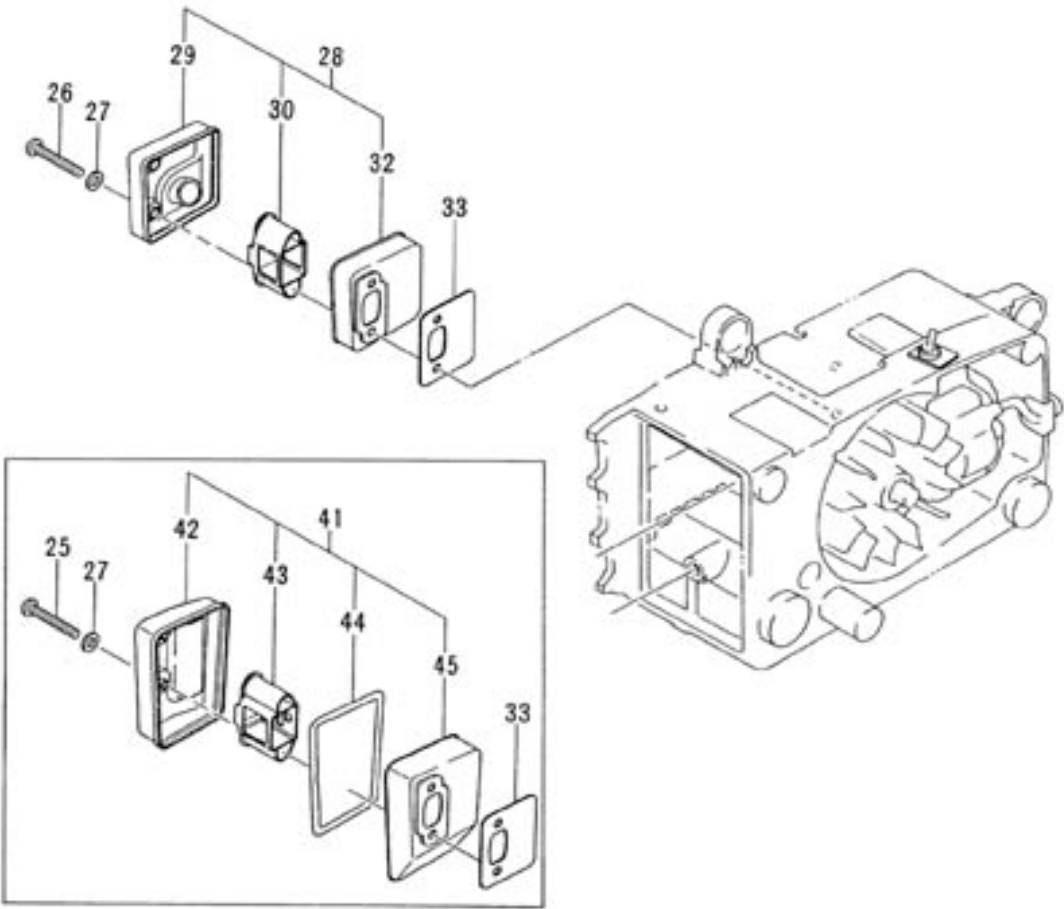

C01
05

ECS-290,290B MUFFLER

Parts List

Ref.	Part No.	Description	Q'ty	Serial No.
025	990-11050-401	SCREW 5X40	2	
026	990-11050-351	SCREW 5X35	2	
027	992-01050-011	WASHER 5	2	
028	705-01702-90	MUFFLER ASS'Y	1	- F131000
028	705-01712-90	MUFFLER ASS'Y	1	F131001 -
029	717-01700-80	MUFFLER BODY B COMP.	1	- F131000
029	717-01712-80	MUFFLER BODY B COMP.	1	F131001 -
030	724-01700-20	MUFFLER FITTING METAL	1	
032	716-01700-80	MUFFLER BODY A COMP.	1	
033	737-01700-20	MUFFLER GASKET	1	
041	705-01709-90	MUFFLER ASS'Y	1	
042	717-01709-80	MUFFLER BODY B COMP.	1	
043	724-01709-20	MUFFLER FITTING METAL	1	
044	739-01709-20	MUFFLER COUPLING GASKET	1	
045	716-01709-80	MUFFLER BODY A COMP.	1