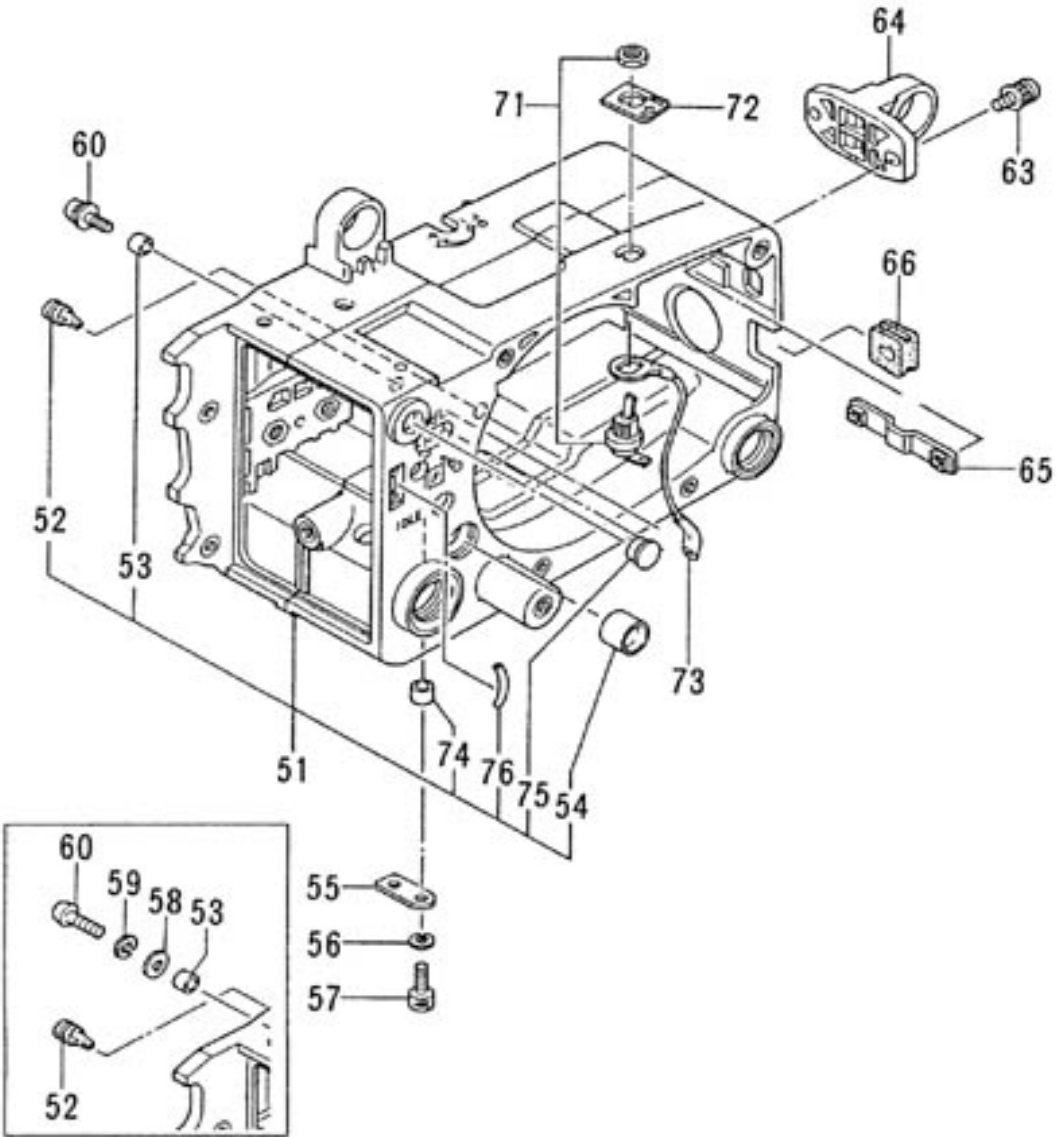

C01

Tanaka

ECS 290/B

C01
01

ECS-290,290B CYLINDER/PISTON/CRANK SHAFT

Parts List

Ref.	Part No.	Description	Q'ty	Serial No.
001	157-11666-90	SPARK PLUG CAP ASS'Y	1	
002	018-01805-20	SPARK PLUG BMR6A	1	
006	002-01700-20	CYLINDER	1	
007	990-11050-161	SCREW 5X16	4	
008	992-10050-012	S.WASHER 5	4	
009	017-01700-20	CYLINDER GASKET	1	
010	041-01700-20	PISTON RING	2	
011	031-01700-20	PISTON	1	
012	037-01700-20	PISTON PIN	1	
013	039-00000-20	PISTON PIN CIRCLIP	2	
016	046-01700-80	CRANK SHAFT COMP.	1	
017	999-62091-325	NEEDLE BRG F-910 1.4X8.5	1	
018	068-10100-20	WOOD-RUFF KEY 3X13X4.5	1	
031	990-11040-181	SCREW 4X18	2	
032	992-10040-012	S.WASHER 4	2	
033	992-00040-011	SMALL WASHER 4	2	
034	205-01700-20	TAB	1	
035	167-20507-80	IGNITION COIL COMP.	1	

C01
03

ECS-290,290B ENGINE CASE

Parts List

Ref.	Part No.	Description	Q'ty	Serial No.
051	560-32710-91	ENGINE CASE ASS'Y	1	- F143501
051	560-32718-91	ENGINE CASE ASS'Y	1	- M011640
051	560-32718-92	ENGINE CASE ASS'Y	1	M011641 -
052	562-04060-20	AIR VENT VALVE B	1	
053	031-32710-21	COLLAR	2	
054	629-11600-90	TANK INNER CAP ASS'Y	1	
055	874-32710-21	HOLDER PLATE B	1	
056	992-10060-012	S.WASHER 6	2	
057	990-51060-203	HEX. HOLE BOLT 6X20	2	
058	992-01050-011	WASHER 5	2	- J128380
059	992-10050-012	S.WASHER 5	2	- J128380
060	994-25050-165	SCREW 5X16	2	
063	994-15040-182	SCREW 4X18/PS	2	
064	243-32710-20	DAMPER REAR STAY	1	
065	873-32710-80	HOLDER PLATE A COMP.	1	
066	203-10000-20	PRIMARY CORD GROMMET	1	
071	162-01570-90	STOP SWITCH ASS'Y	1	
072	183-01300-20	SWITCH NAME PLATE	1	
073	274-01700-80	EARTH CORD COMP.	1	
074	031-32750-20	COLLAR	2	
075	052-32718-20	GROMMET A	1	F143502 -
076	700-12004-02	GROMMET	1	F143502 -