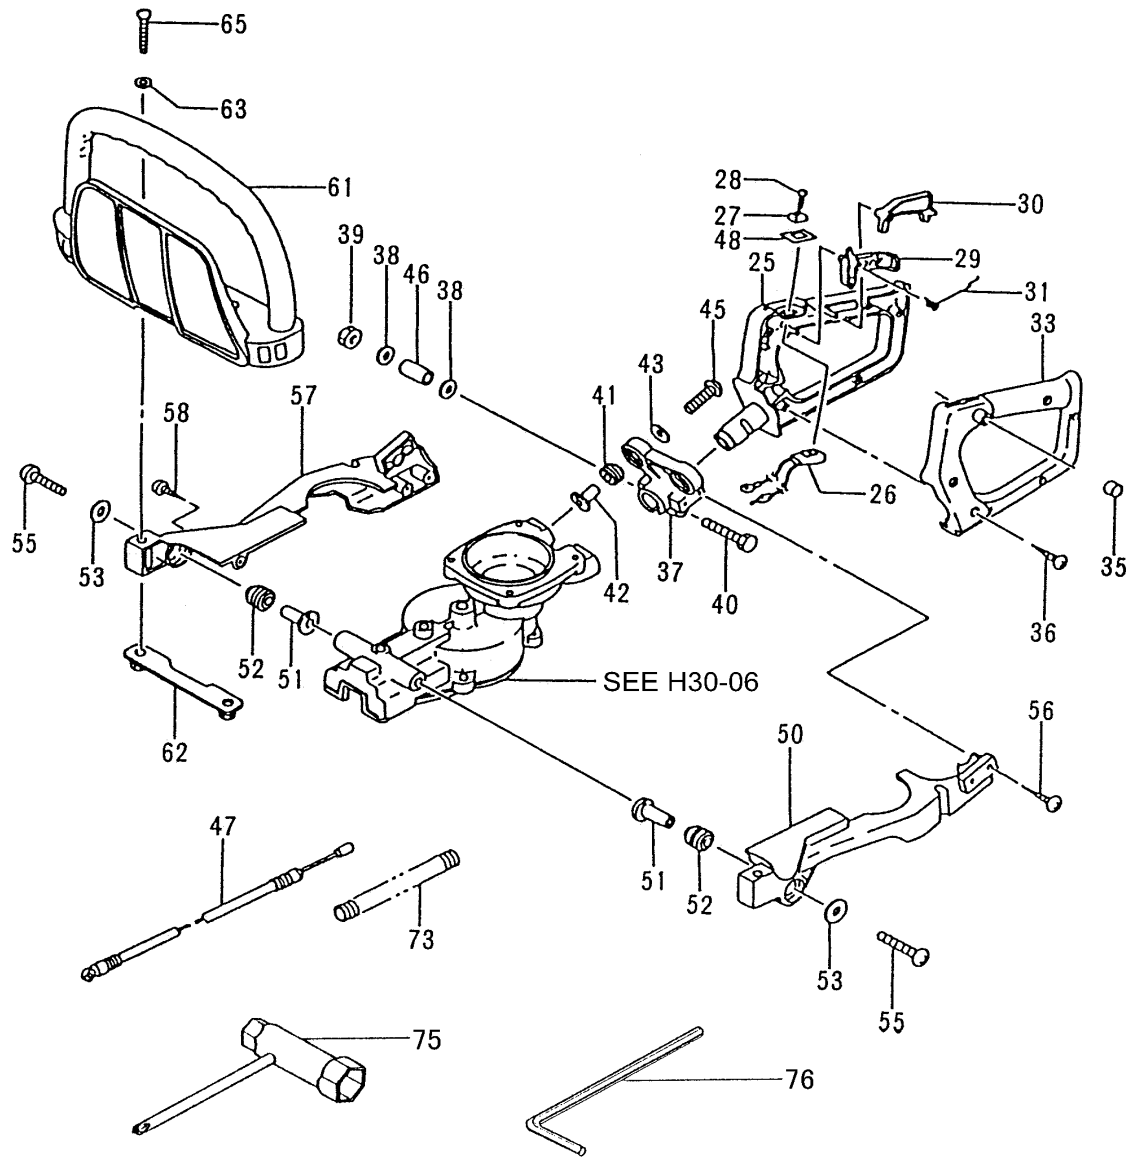

H30-07 HTD-2526PF HANDLE

REF. NUMBER	PARTS NUMBER	QTY	SERIAL NUMBER
025	050-33160-20	1	
026	170-33160-80	1	
027	258-11650-20	1	
028	994-31030-101	1	
029	230-33160-20	1	
030	231-33160-20	1	
031	232-33160-20	1	
033	051-33160-20	1	
035	765-32120-20	1	
036	990-72045-164	6	
037	058-33160-20	1	
038	992-00060-011	2	
039	991-61060-011	1	
040	990-21060-501	1	
041	266-32750-20	2	
042	276-32710-20	2	
043	368-32057-20	2	
045	994-14050-301	2	
046	294-33160-21	1	
047	885-06500-80	1	
048	925-33160-20	1	
050	249-33160-20	1	
051	276-32710-20	2	
052	266-32750-20	2	
053	368-32057-20	2	
055	994-14050-301	2	
056	990-73045-124	2	
057	250-33160-20	1	
058	990-73045-124	3	
061	210-33247-20	1	
062	040-33160-80	1	
063	992-01050-011	2	
065	994-14050-401	2	
073	164-07007-00	1	
075	036-29331-50	1	
076	813-20000-20	1