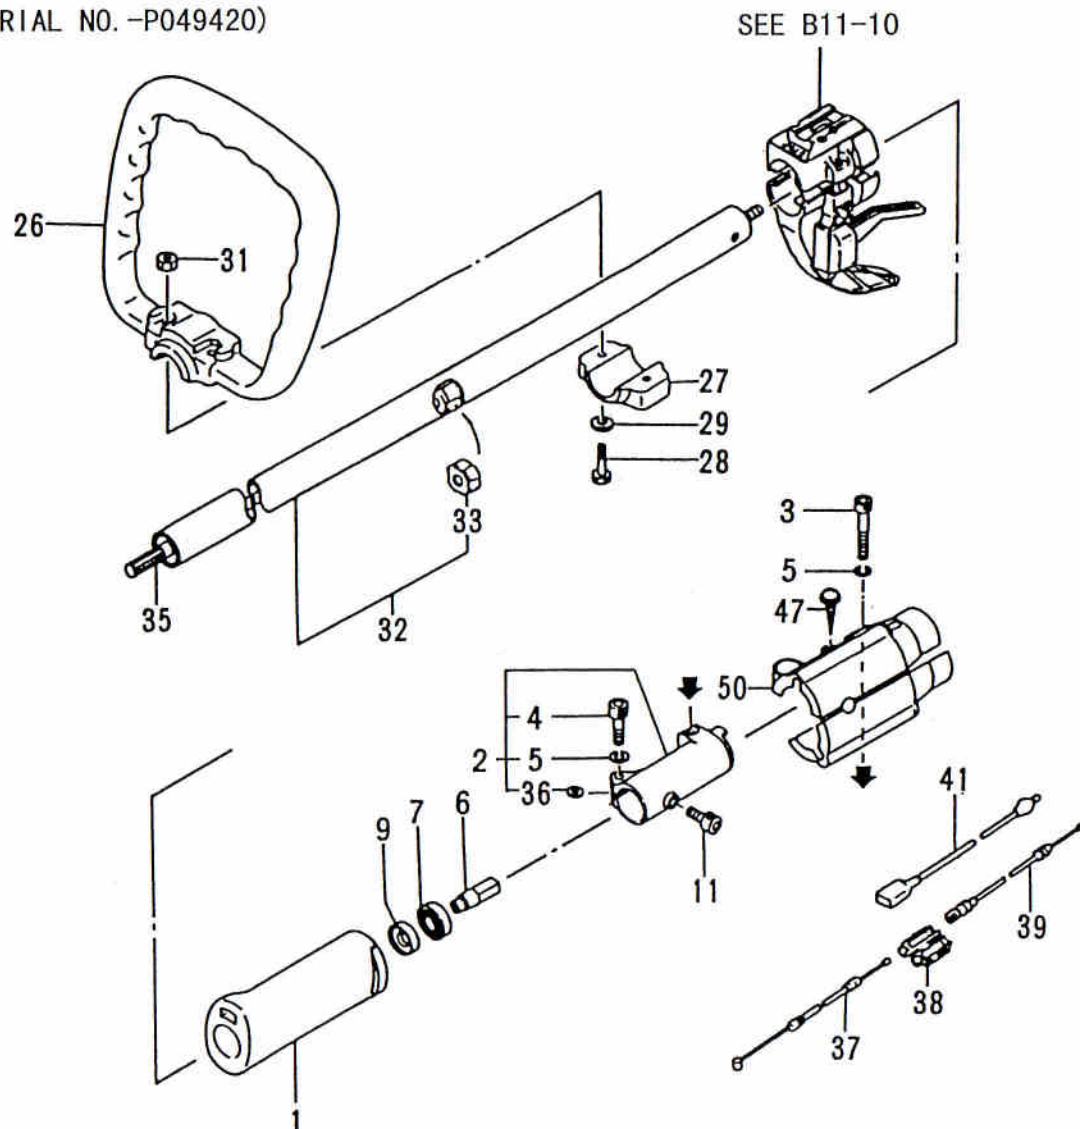

B11-09

SUM-500/500N OPERATION PIPE (SUM-500)

(SERIAL NO. -P049420)

REF NUMBER	PARTS NUMBER	Q'TY	SERIAL NUMBER
001	504-37003-20	1	
002	281-33386-90	1	-P005185
002	281-33386-91	1	P005186-
003	990-51050-253	1	
004	990-51050-223	1	
005	992-10050-062	2	
006	356-33386-20	1	
007	999-61600-004	1	
009	342-33328-20	1	
011	990-51050-103	1	
026	500-33341-20	1	
027	506-33341-20	1	
028	990-23060-401	2	
029	992-01060-011	2	
031	991-01060-011	2	
032	341-33386-80	1	
033	347-33411-91	4	
035	343-33386-20	1	
036	708-32350-20	1	
037	887-3338A-80	1	
038	888-04030-20	1	
039	885-0136U-80	1	
041	178-33340-80	2	
047	990-72045-204	1	
050	285-33386-21	1