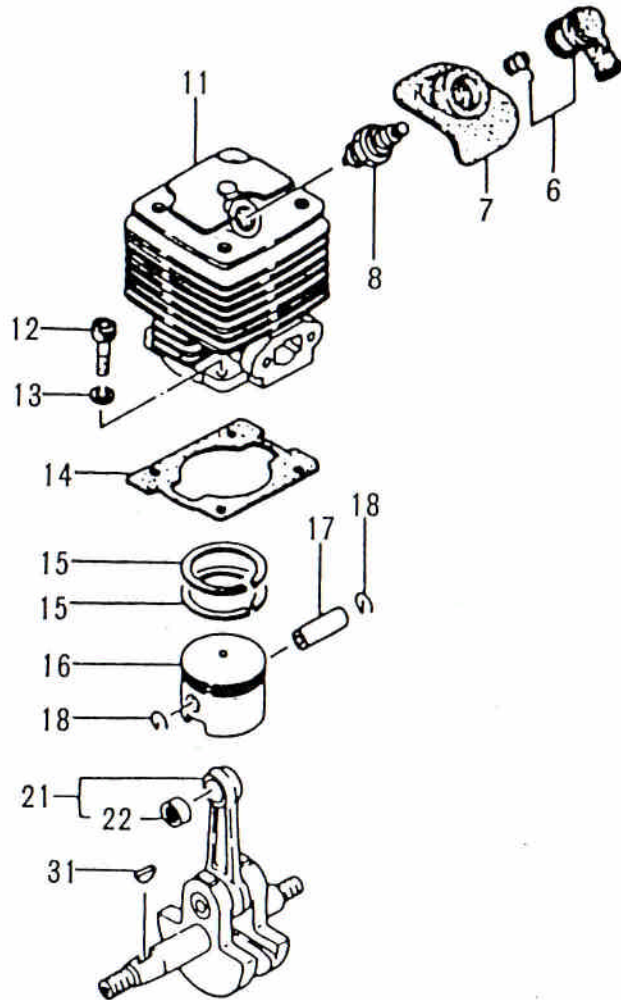

B11

***Tanaka***

**SUM-500/500N**

Serial No. - S001000

**B11-01****SUM-500/500N CYLINDER / PISTON / CRANK SHAFT**

REF. NUMBER	PARTS NUMBER	Q'TY	SERIAL NUMBER
006	157-11666-90	1	
007	255-04200-20	1	
008	018-01805-20	1	
011	002-04215-20	1	-P224730
011	002-04240-20	1	P224731-
012	990-51050-183	4	
013	992-10050-062	4	
014	017-04230-20	1	
015	041-04050-20	2	
016	031-04200-20	1	
017	037-01000-20	1	
018	039-05004-20	2	
021	046-04200-80	1	
022	999-62101-004	1	
031	068-02000-20	1	

# SUM-500/500N CRANK CASE

REF. NUMBER	PARTS NUMBER	Q'TY	SERIAL NUMBER
023	991-11100-013	1	
024	798-05015-20	1	
026	072-04215-90	1	
027	090-04200-21	1	
028	999-66152-500	2	
029	999-61620-200	2	
030	070-02401-20	2	
032	071-02007-20	V	
032	071-02007-21	V	
032	071-02007-22	V	
032	071-02007-23	V	
032	071-02007-24	V	
036	990-11060-451	2	
037	992-10060-012	2	
038	990-11060-301	2	
039	992-10060-012	2	
051	155-20520-80	1	
052	992-00100-011	1	
054	991-11100-011	1	
055	167-20505-80	1	
056	990-11050-181	3	
057	992-10050-012	3	
058	992-00050-011	3	
059	159-20505-80	1	
060	990-11050-141	2	
061	992-10050-012	2	
062	992-01050-011	2	
063	198-05015-80	1	
066	112-04230-20	1	
067	994-14060-202	4	
068	203-10000-20	1	
069	203-06000-20	1	
070	178-04215-80	1	
071	274-04215-80	1	

**B11-05****SUM-500/500N RECOIL STARTER**

REF. NUMBER	PARTS NUMBER	Q'TY	SERIAL NUMBER
000	762-05015-91	1	
001	815-06000-20	1	-Q073260
002	785-05004-20	1	
003	772-05015-80	1	
004	779-06000-20	1	
005	783-05004-20	1	
006	769-05015-20	1	
007	788-05015-20	1	-Q073260
007	788-05015-21	1	Q073261-
008	801-05015-20	1	
010	837-05015-20	1	-Q073260
010	837-05015-21	1	Q073261-
011	822-05015-20	1	-Q073260
011	822-05015-21	1	Q073261-
012	839-05015-20	1	