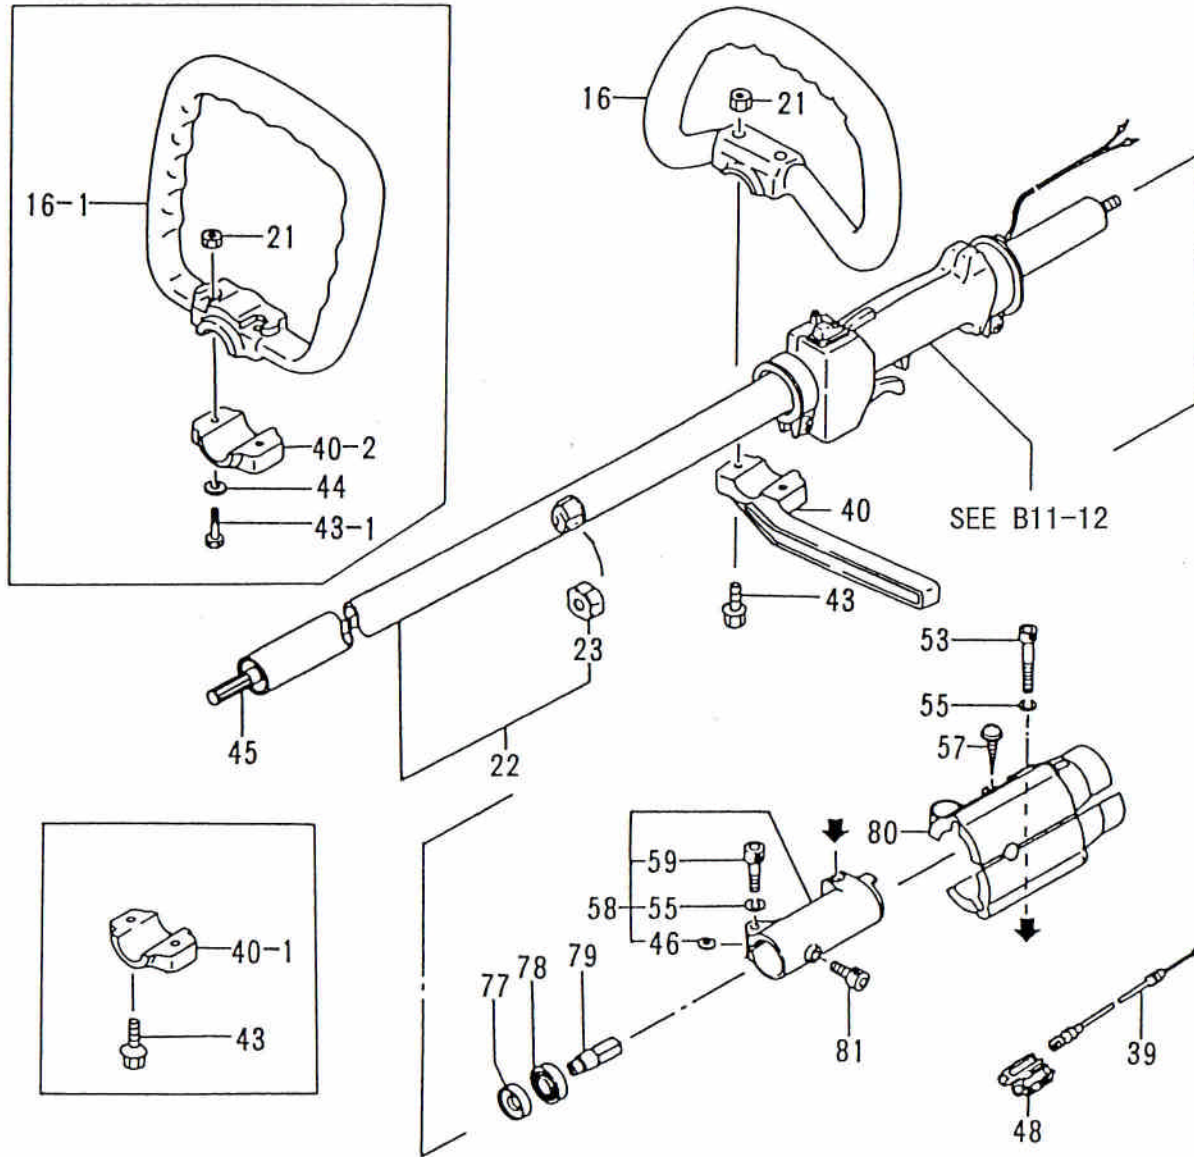

B11-11

SUM-500/500N OPERATION PIPE (SUM-500N)

(SERIAL NO. P224731-)

REF. NUMBER	PARTS NUMBER	Q'TY	SERIAL NUMBER
016-1	500-33341-20	1	-Q019230
016	500-33560-20	1	Q019231-
021	991-01060-041	2	
022	341-3338F-80	1	
023	347-33411-91	4	
039	885-0136U-80	1	
040-2	506-33341-20	1	-Q019230
040-1	506-33560-20	1	-R274200
040	520-33398-20	1	Q019231-
043-1	990-23060-401	2	-Q019230
043	994-23060-432	2	Q019231-
044	992-01060-011	2	-Q019230
045	343-3338E-21	1	
046	708-32350-20	1	
048	888-04030-20	1	
053	990-51050-253	1	
055	992-10050-062	2	
057	990-72045-204	1	
058	281-33386-91	1	
059	990-51050-223	1	
077	342-33328-20	1	
078	999-61600-004	1	
079	356-33386-20	1	
080	285-33386-21	1	
081	990-51050-103	1