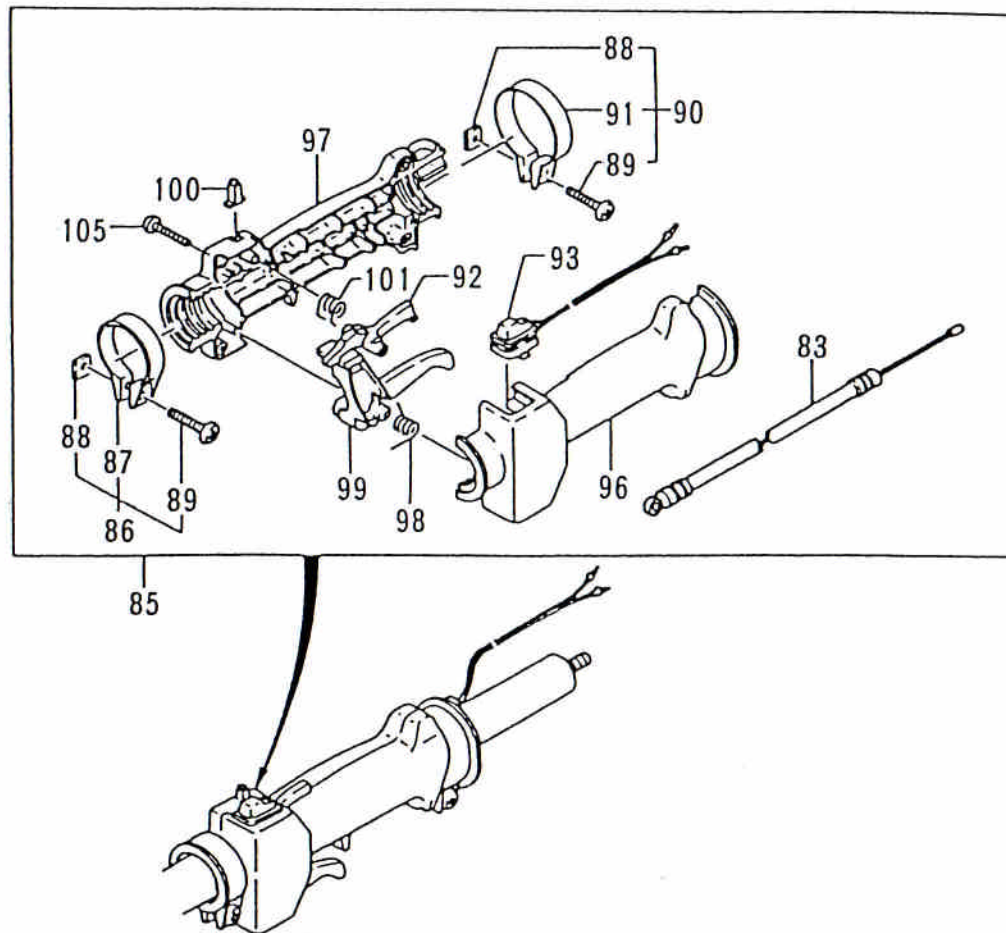

**B11-10****SUM-500/500N THROTTLE LEVER (SUM-500)**

(SERIAL NO. -P049420)

REF. NUMBER	PARTS NUMBER	Q'TY	SERIAL NUMBER
060	870-33340-90	1	
061	880-37101-20	1	
062	832-37101-20	1	
063	162-37101-20	1	
064	262-37101-20	1	
065	176-37101-20	1	
066	177-37101-20	1	
067	259-37101-20	1	
068	993-42030-081	3	
069	315-33340-20	1	
070	993-55060-001	1	
071	994-31050-201	1	
072	853-37101-20	1	
073	958-37101-20	1	
074	956-37101-20	1	
075	260-33340-20	1	

# SUM-500/500N OPERATION PIPE (SUM-500N)

(SERIAL NO. P224731-)

REF. NUMBER	PARTS NUMBER	Q'TY	SERIAL NUMBER
016-1	500-33341-20	1	-Q019230
016	500-33560-20	1	Q019231-
021	991-01060-041	2	
022	341-3338F-80	1	
023	347-33411-91	4	
039	885-0136U-80	1	
040-2	506-33341-20	1	-Q019230
040-1	506-33560-20	1	-R274200
040	520-33398-20	1	Q019231-
043-1	990-23060-401	2	-Q019230
043	994-23060-432	2	Q019231-
044	992-01060-011	2	-Q019230
045	343-3338E-21	1	
046	708-32350-20	1	
048	888-04030-20	1	
053	990-51050-253	1	
055	992-10050-062	2	
057	990-72045-204	1	
058	281-33386-91	1	
059	990-51050-223	1	
077	342-33328-20	1	
078	999-61600-004	1	
079	356-33386-20	1	
080	285-33386-21	1	
081	990-51050-103	1	

**B11-12****SUM-500/500N THROTTLE LEVER (SUM-500N)**

(SERIAL NO. P224731-)

REF. NUMBER	PARTS NUMBER	Q'TY	SERIAL NUMBER
083	885-3338F-80	1	
085	870-3338F-90	1	
086	883-37411-90	1	
087	883-37411-20	1	
088	991-91060-061	2	
089	994-31060-203	2	
090	889-37411-90	1	
091	889-37411-20	1	
092	253-37411-20	1	
093	156-3338F-80	1	
096	875-37376-21	1	
097	884-37376-21	1	
098	832-37411-20	1	
099	880-37411-20	1	
100	956-37411-20	1	
101	958-37411-20	1	
105	993-42040-182	4	