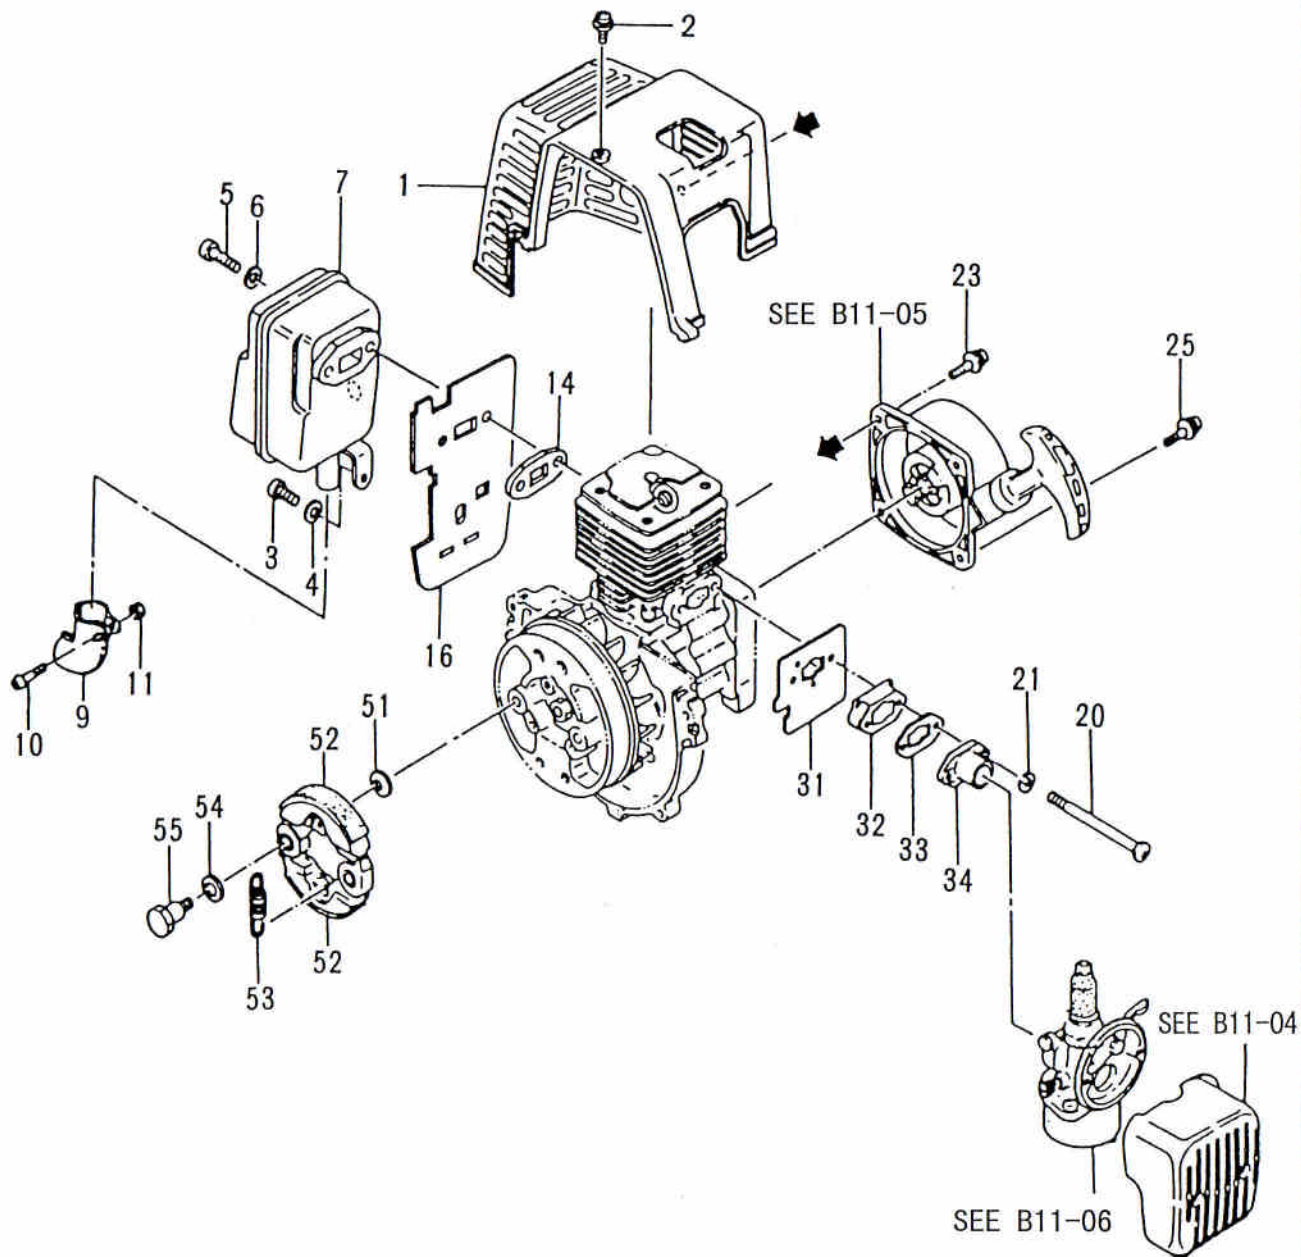

B11-03

SUM-500/500N ENGINE

REF. NUMBER	PARTS NUMBER	Q'TY	SERIAL NUMBER
001	738-04230-20	1	
002	994-15050-122	1	
003	990-11050-121	1	
004	992-01050-011	1	
005	990-53060-653	2	
006	992-01060-011	2	
007	706-0421A-80	1	
009	708-01028-80	1	
010	990-11040-121	1	
011	991-01040-011	1	
014	737-04230-20	1	
016	133-0421A-20	1	
020	990-11060-302	2	
021	992-10060-042	2	
023	994-15050-252	2	
025	994-15050-162	2	
031	403-04230-20	1	
032	404-04215-20	1	
033	407-04215-20	1	
034	393-05004-20	1	
051	359-10112-20	2	
052	290-04200-80	2	
053	342-04200-20	1	
054	358-10112-20	2	
055	357-04201-20	2