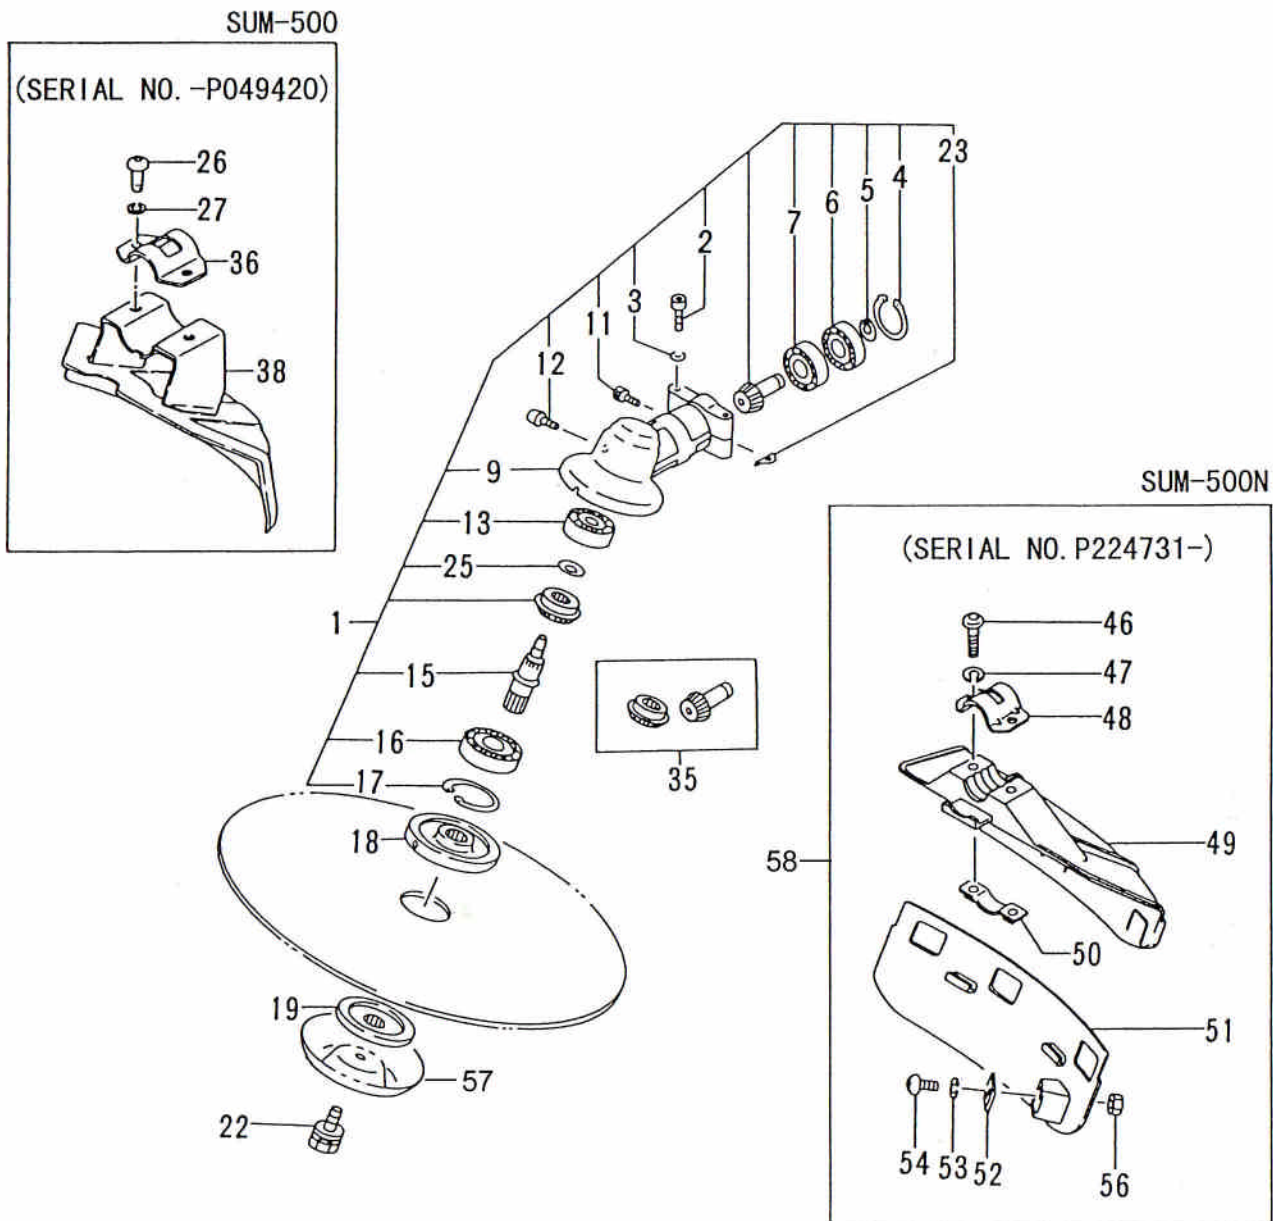

B11-13

SUM-500/500N GEAR CASE / GUARD

REF. NUMBER	PARTS NUMBER	Q'TY	SERIAL NUMBER
001	300-37134-90	1	
002	990-51050-253	2	
003	992-10050-062	2	
004	993-51024-002	1	
005	993-50009-002	1	
006	999-61609-002	1	
007	999-61609-000	1	
009	300-3330B-20	1	
011	990-51050-103	1	
012	990-15080-100	1	
013	999-61628-000	1	
015	304-37380-20	1	-P219150
015	304-37134-20	1	P219151-
016	999-61620-103	1	
017	993-51032-002	1	
018	310-37623-20	1	
019	311-37300-20	1	
022	312-33386-20	1	
023	324-37350-20	1	
025	067-37134-20	1	P219151-
026	990-53060-153	2	
027	992-10060-062	2	
035	301-33395-00	1	-P219150
035	301-37134-00	1	P219151-
036	442-33671-20	1	
038	441-37003-80	1	
046	990-53060-253	2	
047	992-10060-062	2	
048	442-33699-20	1	
049	441-37380-20	1	
050	445-37380-20	1	
051	447-37380-20	1	
052	797-37380-21	1	
053	992-10050-012	1	
054	990-11050-121	1	
056	991-01050-011	1	
057	308-33410-20	1	
058	441-33625-90	1