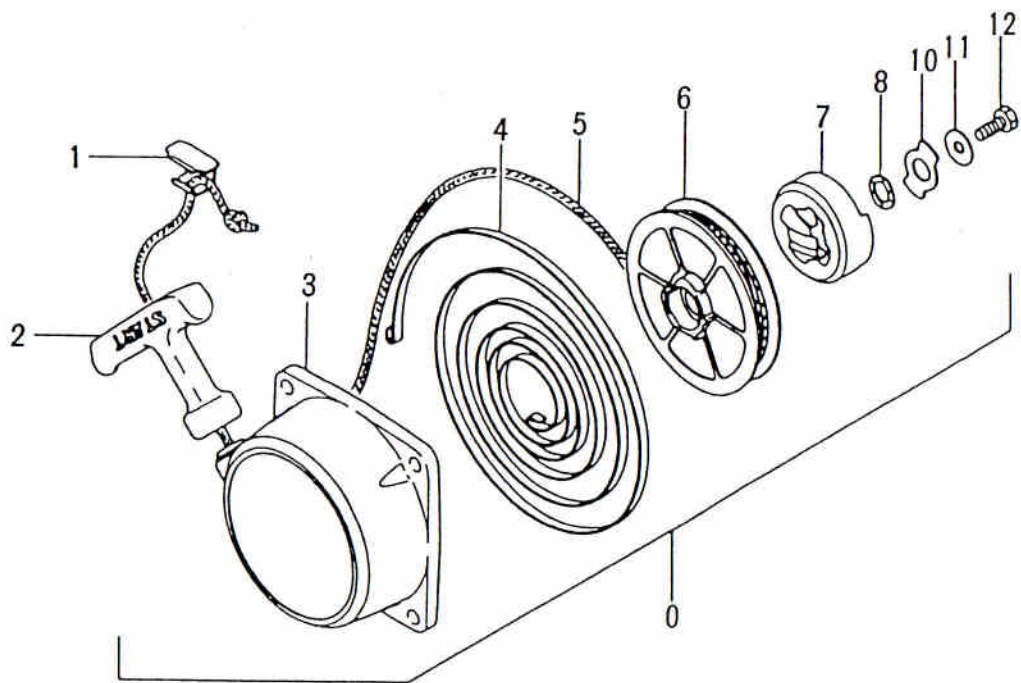

**B11-05****SUM-500/500N RECOIL STARTER**

REF. NUMBER	PARTS NUMBER	Q'TY	SERIAL NUMBER
000	762-05015-91	1	
001	815-06000-20	1	-Q073260
002	785-05004-20	1	
003	772-05015-80	1	
004	779-06000-20	1	
005	783-05004-20	1	
006	769-05015-20	1	
007	788-05015-20	1	-Q073260
007	788-05015-21	1	Q073261-
008	801-05015-20	1	
010	837-05015-20	1	-Q073260
010	837-05015-21	1	Q073261-
011	822-05015-20	1	-Q073260
011	822-05015-21	1	Q073261-
012	839-05015-20	1	