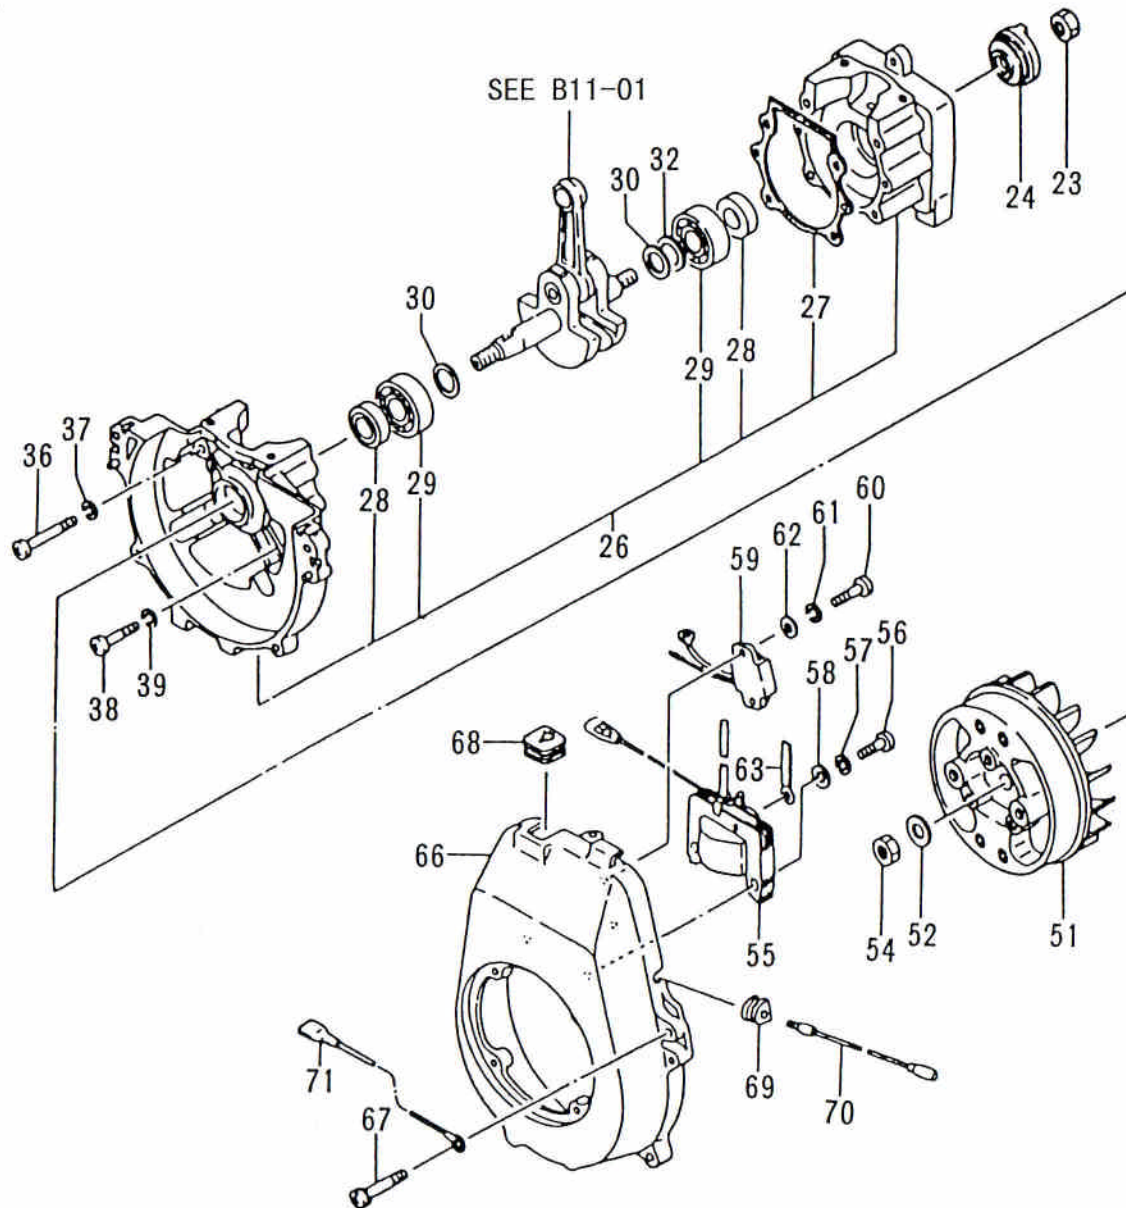

B11

***Tanaka***

**SUM-500/500N**

Serial No. - S001000

**B11-01****SUM-500/500N CYLINDER / PISTON / CRANK SHAFT**

REF. NUMBER	PARTS NUMBER	Q'TY	SERIAL NUMBER
006	157-11666-90	1	
007	255-04200-20	1	
008	018-01805-20	1	
011	002-04215-20	1	-P224730
011	002-04240-20	1	P224731-
012	990-51050-183	4	
013	992-10050-062	4	
014	017-04230-20	1	
015	041-04050-20	2	
016	031-04200-20	1	
017	037-01000-20	1	
018	039-05004-20	2	
021	046-04200-80	1	
022	999-62101-004	1	
031	068-02000-20	1	

# SUM-500/500N CRANK CASE

REF. NUMBER	PARTS NUMBER	Q'TY	SERIAL NUMBER
023	991-11100-013	1	
024	798-05015-20	1	
026	072-04215-90	1	
027	090-04200-21	1	
028	999-66152-500	2	
029	999-61620-200	2	
030	070-02401-20	2	
032	071-02007-20	V	
032	071-02007-21	V	
032	071-02007-22	V	
032	071-02007-23	V	
032	071-02007-24	V	
036	990-11060-451	2	
037	992-10060-012	2	
038	990-11060-301	2	
039	992-10060-012	2	
051	155-20520-80	1	
052	992-00100-011	1	
054	991-11100-011	1	
055	167-20505-80	1	
056	990-11050-181	3	
057	992-10050-012	3	
058	992-00050-011	3	
059	159-20505-80	1	
060	990-11050-141	2	
061	992-10050-012	2	
062	992-01050-011	2	
063	198-05015-80	1	
066	112-04230-20	1	
067	994-14060-202	4	
068	203-10000-20	1	
069	203-06000-20	1	
070	178-04215-80	1	
071	274-04215-80	1	

**B11-05****SUM-500/500N RECOIL STARTER**

REF. NUMBER	PARTS NUMBER	Q'TY	SERIAL NUMBER
000	762-05015-91	1	
001	815-06000-20	1	-Q073260
002	785-05004-20	1	
003	772-05015-80	1	
004	779-06000-20	1	
005	783-05004-20	1	
006	769-05015-20	1	
007	788-05015-20	1	-Q073260
007	788-05015-21	1	Q073261-
008	801-05015-20	1	
010	837-05015-20	1	-Q073260
010	837-05015-21	1	Q073261-
011	822-05015-20	1	-Q073260
011	822-05015-21	1	Q073261-
012	839-05015-20	1	