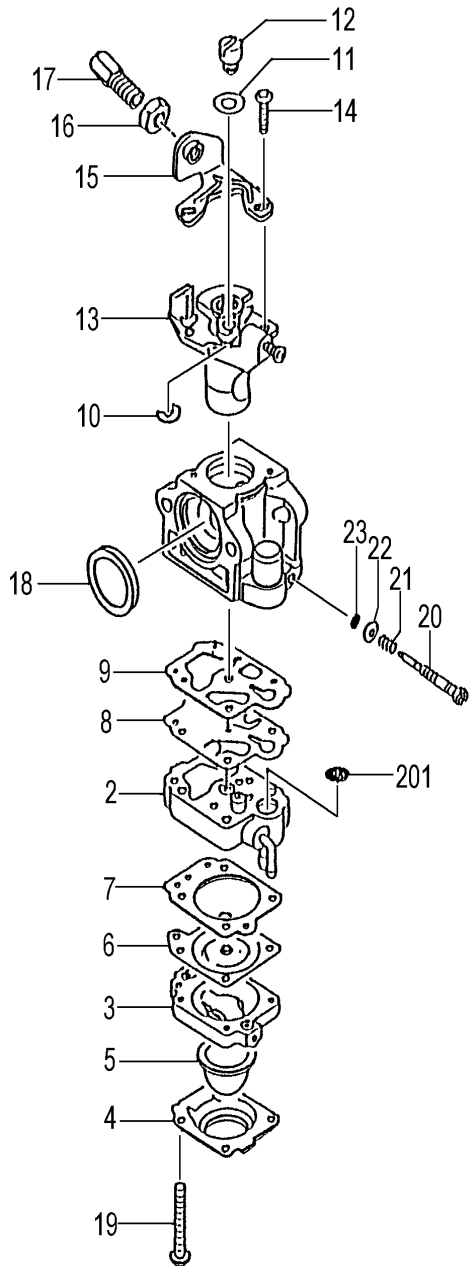

B36-07 TBC-290/D/S CARBURETOR (SERIAL NO.-B031100)

REF. NUMBER	PARTS NUMBER	QTY	SERIAL NUMBER
002	575-25153-80	1	
003	442-25151-80	1	
004	476-25151-20	1	
005	447-25108-20	1	
006	474-25001-80	1	
007	475-25153-20	1	
008	576-25100-20	1	
009	577-25100-20	1	
010	489-25100-20	1	
011	549-25165-20	1	
012	539-25120-20	1	
013	488-25199-90	1	
014	514-25100-20	2	
015	544-25164-20	1	
016	613-25100-20	1	
017	614-25137-20	1	
018	431-0634C-20	1	
019	548-25151-20	4	
020	460-25242-20	1	
021	623-25032-20	1	
022	549-25137-20	1	
023	550-25137-20	1	
201	578-25007-20	1