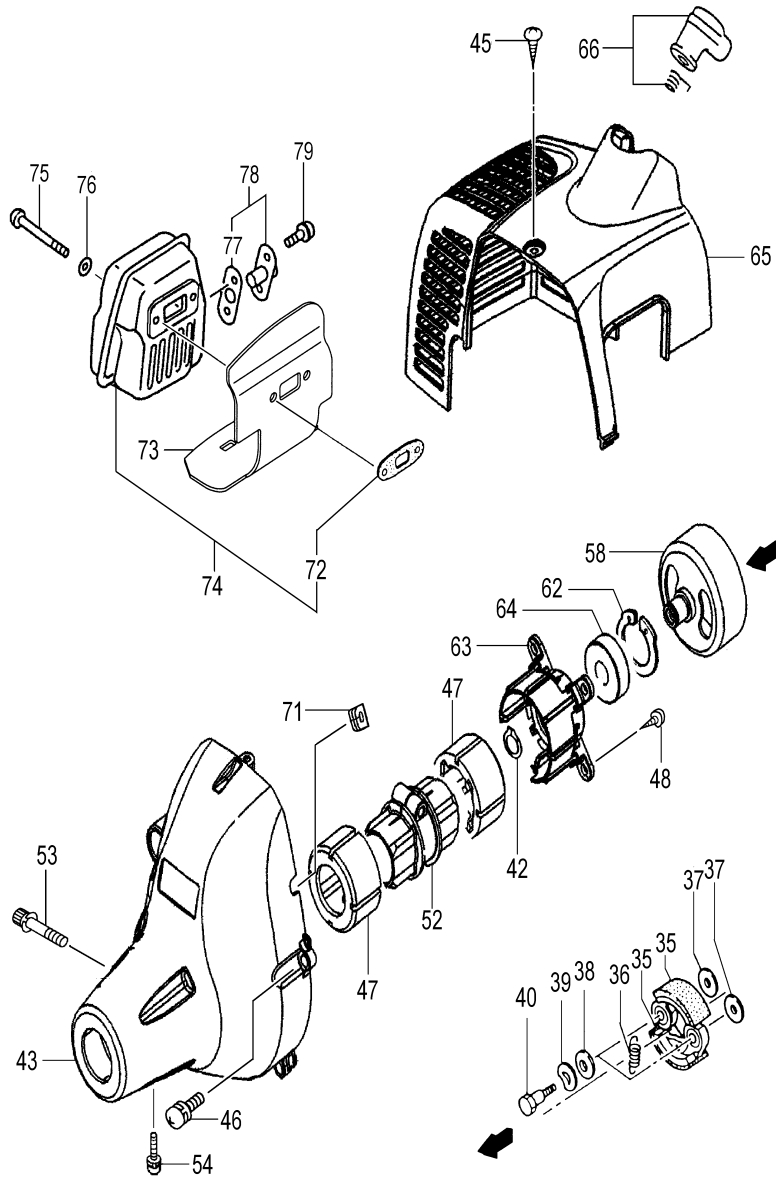

# B36-01 TBC-290/D/S CYLINDER/PISTON/CRANK SHAFT

REF. NUMBER	PARTS NUMBER	Q'TY	SERIAL NUMBER
001	018-04221-20	1	
002	001-07020-90	1	
003	994-61050-164	4	
004	017-07020-20	1	
005	041-07020-20	2	
006	030-07020-91	1	
007	037-07020-20	1	
008	039-00000-20	2	
<b>011</b>	<b>046-0703A-81</b>	<b>1</b>	
012	999-62091-325	1	
013	068-10100-20	1	
030	994-63040-154	2	- Z351500
<b>030</b>	<b>994-64040-184</b>	<b>2</b>	<b>Z351501 -</b>
033	250-07020-20	1	
<b>043</b>	<b>167-20549-80</b>	<b>1</b>	
<b>050</b>	<b>167-20549-91</b>	<b>1</b>	
<b>055</b>	<b>178-20549-20</b>	<b>1</b>	
056	560-20517-20	1	
057	191-07025-90	1	
<b>060</b>	<b>182-0186A-20</b>	<b>2</b>	<b>Z351501 -</b>

# B36-02 TBC-290/D/S CRANK CASE

REF. NUMBER	PARTS NUMBER	Q'TY	SERIAL NUMBER
014	072-07020-90	1	
015	999-66122-200	2	
<b>016</b>	<b>999-61600-115</b>	<b>2</b>	
017	090-07020-20	1	
018	330-00200-21	V	
018	330-00200-22	V	
018	330-00200-23	V	
018	330-00200-24	V	
024	155-20546-80	1	
025	991-01080-011	1	
027	992-00080-011	1	
032	994-61050-164	3	
054	359-10112-20	1	
055	798-0166R-90	1	
056	788-0138A-20	1	
057	790-0162V-20	1	

# B36-04 TBC-290/D/S ENGINE-2

REF. NUMBER	PARTS NUMBER	Q'TY	SERIAL NUMBER
035	290-06410-80	2	
036	342-06410-20	1	
037	359-02103-20	2	
038	348-06540-20	2	
039	992-05080-030	2	
040	357-00601-20	2	
042	993-50012-002	1	
<b>043</b>	<b>112-07021-81</b>	<b>1</b>	
045	990-73045-124	1	
046	994-16050-162	4	
047	599-07020-20	2	
048	990-72050-144	4	
052	360-07030-20	1	
053	994-61050-254	1	
054	994-14040-121	1	
058	289-07020-80	1	
062	993-53032-002	1	
063	088-07020-20	1	
<b>064</b>	<b>999-61620-101</b>	<b>1</b>	
065	738-07021-20	1	
066	157-01570-90	1	
071	203-11660-20	1	
072	737-0165A-20	1	
<b>073</b>	<b>133-07020-21</b>	<b>1</b>	
074	704-07020-90	1	
075	990-53060-553	2	
076	992-01060-011	2	
077	751-07020-20	1	
078	721-07020-90	1	
079	994-14040-081	2	