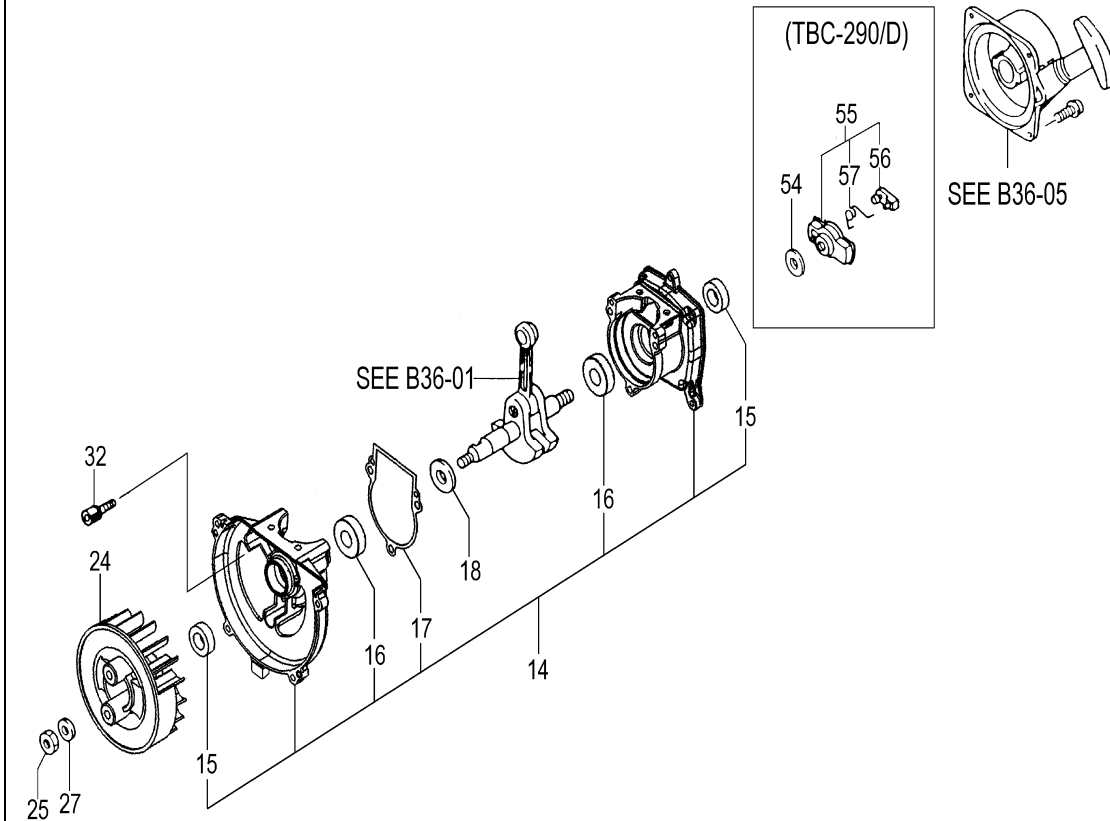

# B36-01 TBC-290/D/S CYLINDER/PISTON/CRANK SHAFT

REF. NUMBER	PARTS NUMBER	Q'TY	SERIAL NUMBER
001	018-04221-20	1	
002	001-07020-90	1	
003	994-61050-164	4	
004	017-07020-20	1	
005	041-07020-20	2	
006	030-07020-91	1	
007	037-07020-20	1	
008	039-00000-20	2	
<b>011</b>	<b>046-0703A-81</b>	<b>1</b>	
012	999-62091-325	1	
013	068-10100-20	1	
030	994-63040-154	2	- Z351500
<b>030</b>	<b>994-64040-184</b>	<b>2</b>	<b>Z351501 -</b>
033	250-07020-20	1	
<b>043</b>	<b>167-20549-80</b>	<b>1</b>	
<b>050</b>	<b>167-20549-91</b>	<b>1</b>	
<b>055</b>	<b>178-20549-20</b>	<b>1</b>	
056	560-20517-20	1	
057	191-07025-90	1	
<b>060</b>	<b>182-0186A-20</b>	<b>2</b>	<b>Z351501 -</b>

# B36-02 TBC-290/D/S CRANK CASE

REF. NUMBER	PARTS NUMBER	Q'TY	SERIAL NUMBER
014	072-07020-90	1	
015	999-66122-200	2	
<b>016</b>	<b>999-61600-115</b>	<b>2</b>	
017	090-07020-20	1	
018	330-00200-21	V	
018	330-00200-22	V	
018	330-00200-23	V	
018	330-00200-24	V	
024	155-20546-80	1	
025	991-01080-011	1	
027	992-00080-011	1	
032	994-61050-164	3	
054	359-10112-20	1	
055	798-0166R-90	1	
056	788-0138A-20	1	
057	790-0162V-20	1	

# B36-04 TBC-290/D/S ENGINE-2

REF. NUMBER	PARTS NUMBER	Q'TY	SERIAL NUMBER
035	290-06410-80	2	
036	342-06410-20	1	
037	359-02103-20	2	
038	348-06540-20	2	
039	992-05080-030	2	
040	357-00601-20	2	
042	993-50012-002	1	
<b>043</b>	<b>112-07021-81</b>	<b>1</b>	
045	990-73045-124	1	
046	994-16050-162	4	
047	599-07020-20	2	
048	990-72050-144	4	
052	360-07030-20	1	
053	994-61050-254	1	
054	994-14040-121	1	
058	289-07020-80	1	
062	993-53032-002	1	
063	088-07020-20	1	
<b>064</b>	<b>999-61620-101</b>	<b>1</b>	
065	738-07021-20	1	
066	157-01570-90	1	
071	203-11660-20	1	
072	737-0165A-20	1	
<b>073</b>	<b>133-07020-21</b>	<b>1</b>	
074	704-07020-90	1	
075	990-53060-553	2	
076	992-01060-011	2	
077	751-07020-20	1	
078	721-07020-90	1	
079	994-14040-081	2	