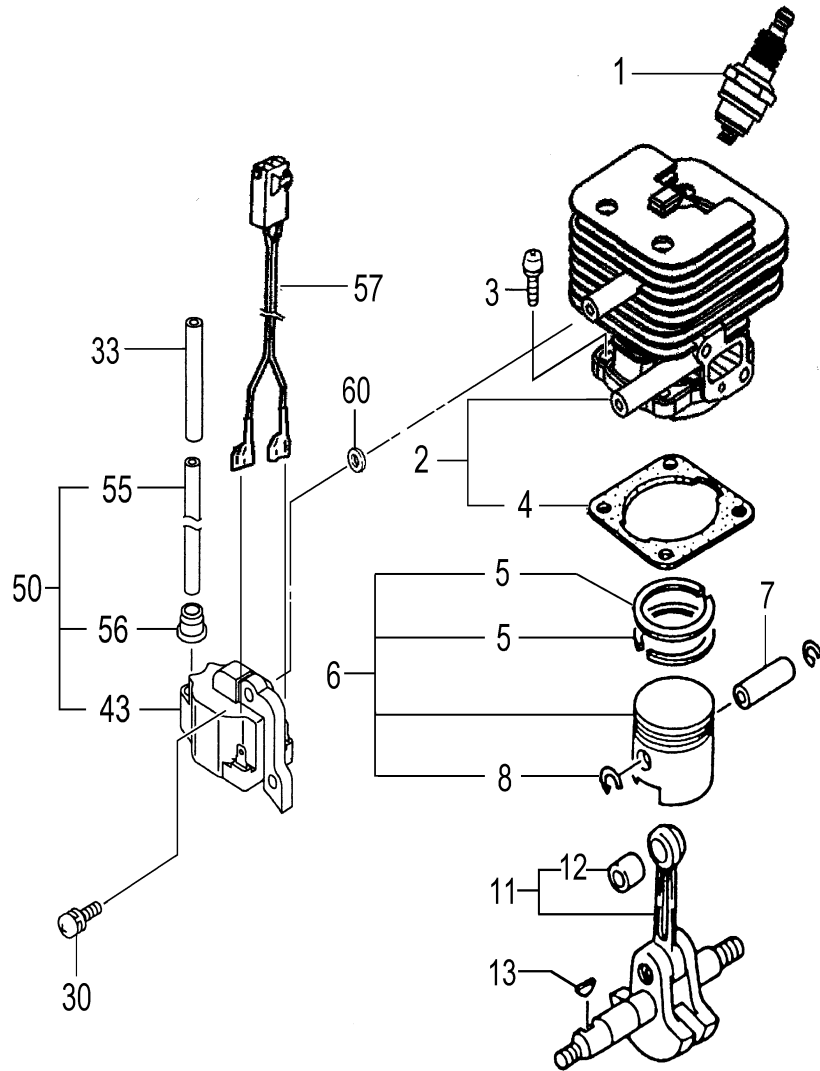

# B36-01 TBC-290/D/S CYLINDER/PISTON/CRANK SHAFT

REF. NUMBER	PARTS NUMBER	Q'TY	SERIAL NUMBER
001	018-04221-20	1	
002	001-07020-90	1	
003	994-61050-164	4	
004	017-07020-20	1	
005	041-07020-20	2	
006	030-07020-91	1	
007	037-07020-20	1	
008	039-00000-20	2	
<b>011</b>	<b>046-0703A-81</b>	<b>1</b>	
012	999-62091-325	1	
013	068-10100-20	1	
030	994-63040-154	2	- Z351500
<b>030</b>	<b>994-64040-184</b>	<b>2</b>	<b>Z351501 -</b>
033	250-07020-20	1	
<b>043</b>	<b>167-20549-80</b>	<b>1</b>	
<b>050</b>	<b>167-20549-91</b>	<b>1</b>	
<b>055</b>	<b>178-20549-20</b>	<b>1</b>	
056	560-20517-20	1	
057	191-07025-90	1	
<b>060</b>	<b>182-0186A-20</b>	<b>2</b>	<b>Z351501 -</b>

# B36-02 TBC-290/D/S CRANK CASE

REF. NUMBER	PARTS NUMBER	Q'TY	SERIAL NUMBER
014	072-07020-90	1	
015	999-66122-200	2	
<b>016</b>	<b>999-61600-115</b>	<b>2</b>	
017	090-07020-20	1	
018	330-00200-21	V	
018	330-00200-22	V	
018	330-00200-23	V	
018	330-00200-24	V	
024	155-20546-80	1	
025	991-01080-011	1	
027	992-00080-011	1	
032	994-61050-164	3	
054	359-10112-20	1	
055	798-0166R-90	1	
056	788-0138A-20	1	
057	790-0162V-20	1	

# B36-04 TBC-290/D/S ENGINE-2

REF. NUMBER	PARTS NUMBER	Q'TY	SERIAL NUMBER
035	290-06410-80	2	
036	342-06410-20	1	
037	359-02103-20	2	
038	348-06540-20	2	
039	992-05080-030	2	
040	357-00601-20	2	
042	993-50012-002	1	
<b>043</b>	<b>112-07021-81</b>	<b>1</b>	
045	990-73045-124	1	
046	994-16050-162	4	
047	599-07020-20	2	
048	990-72050-144	4	
052	360-07030-20	1	
053	994-61050-254	1	
054	994-14040-121	1	
058	289-07020-80	1	
062	993-53032-002	1	
063	088-07020-20	1	
<b>064</b>	<b>999-61620-101</b>	<b>1</b>	
065	738-07021-20	1	
066	157-01570-90	1	
071	203-11660-20	1	
072	737-0165A-20	1	
<b>073</b>	<b>133-07020-21</b>	<b>1</b>	
074	704-07020-90	1	
075	990-53060-553	2	
076	992-01060-011	2	
077	751-07020-20	1	
078	721-07020-90	1	
079	994-14040-081	2	