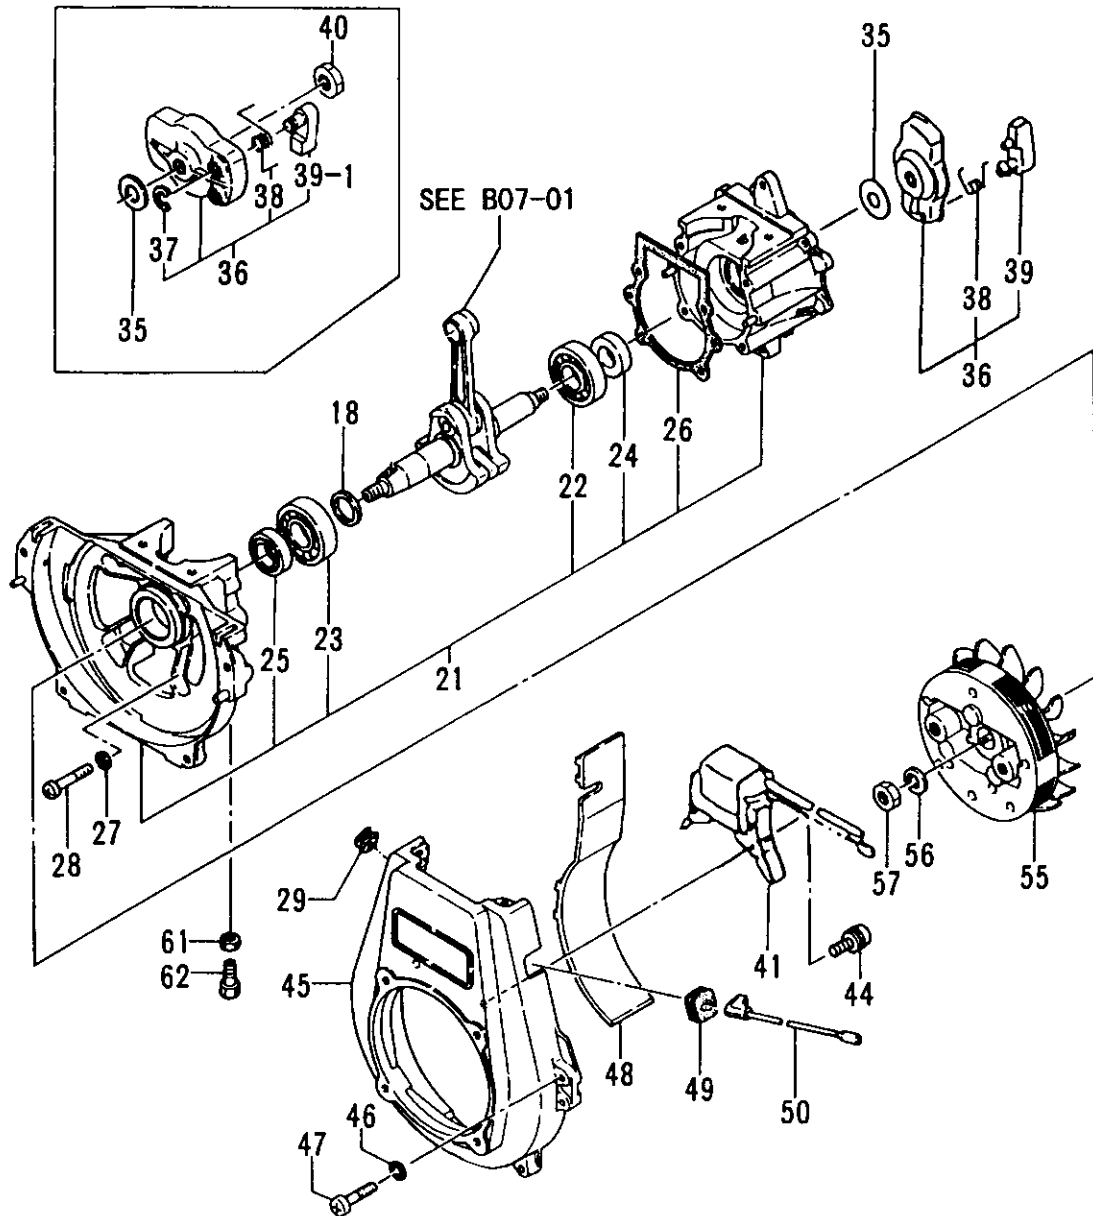

B07

Tanaka

TBC-355SDH

Serial No. - Q043860

B07-01**TBC-355SDH CYLINDER / PISTON / CRANK SHAFT**

REF. NUMBER	PARTS NUMBER	Q'TY	SERIAL NUMBER
001	157-0097A-90	1	
002	018-11600-21	1	
004	002-01350-20	1	-P219450
004	002-0143C-20	1	P219451-
005	990-51050-183	4	
006	992-10050-062	4	
007	017-01380-20	1	
008	041-04000-20	2	
009	031-01800-20	1	-J187750
009	031-01350-20	1	J187751-
010	037-01400-20	1	
011	039-00000-20	2	
015	046-01350-82	1	
016	999-62091-325	1	
017	068-10100-20	1	

B07-02

TBC-355SDH CRANK CASE

REF. NUMBER	PARTS NUMBER	Q'TY	SERIAL NUMBER
018	071-02007-20	V	
018	071-02007-21	V	
018	071-02007-22	V	
018	071-02007-23	V	
018	071-02007-24	V	
021	072-0138A-90	1	
022	999-61600-200	1	
023	999-61620-200	1	
024	999-66122-206	1	
025	999-66152-500	1	
026	090-01380-20	1	
027	992-10050-012	4	
028	990-11050-251	4	
029	203-06000-20	1	-L122850
035	359-10112-20	1	
036	798-0166R-90	1	
037	993-55050-000	1	-N001000
038	790-0162V-20	1	
039-1	788-0162V-20	1	-N001000
039	788-0138A-20	1	N001001-
040	991-01080-011	1	-N001000
041	167-21960-80	1	
044	994-16040-226	2	
045	112-01360-22	1	
046	992-10050-012	4	
047	990-11050-181	4	
048	132-01300-20	1	
049	203-0604A-20	1	
050	178-0137H-81	1	-P219450
055	155-21733-80	1	
056	992-01080-011	1	
057	981-01080-01	1	
061	991-01060-013	1	-P219450
062	894-01401-20	1	-P219450