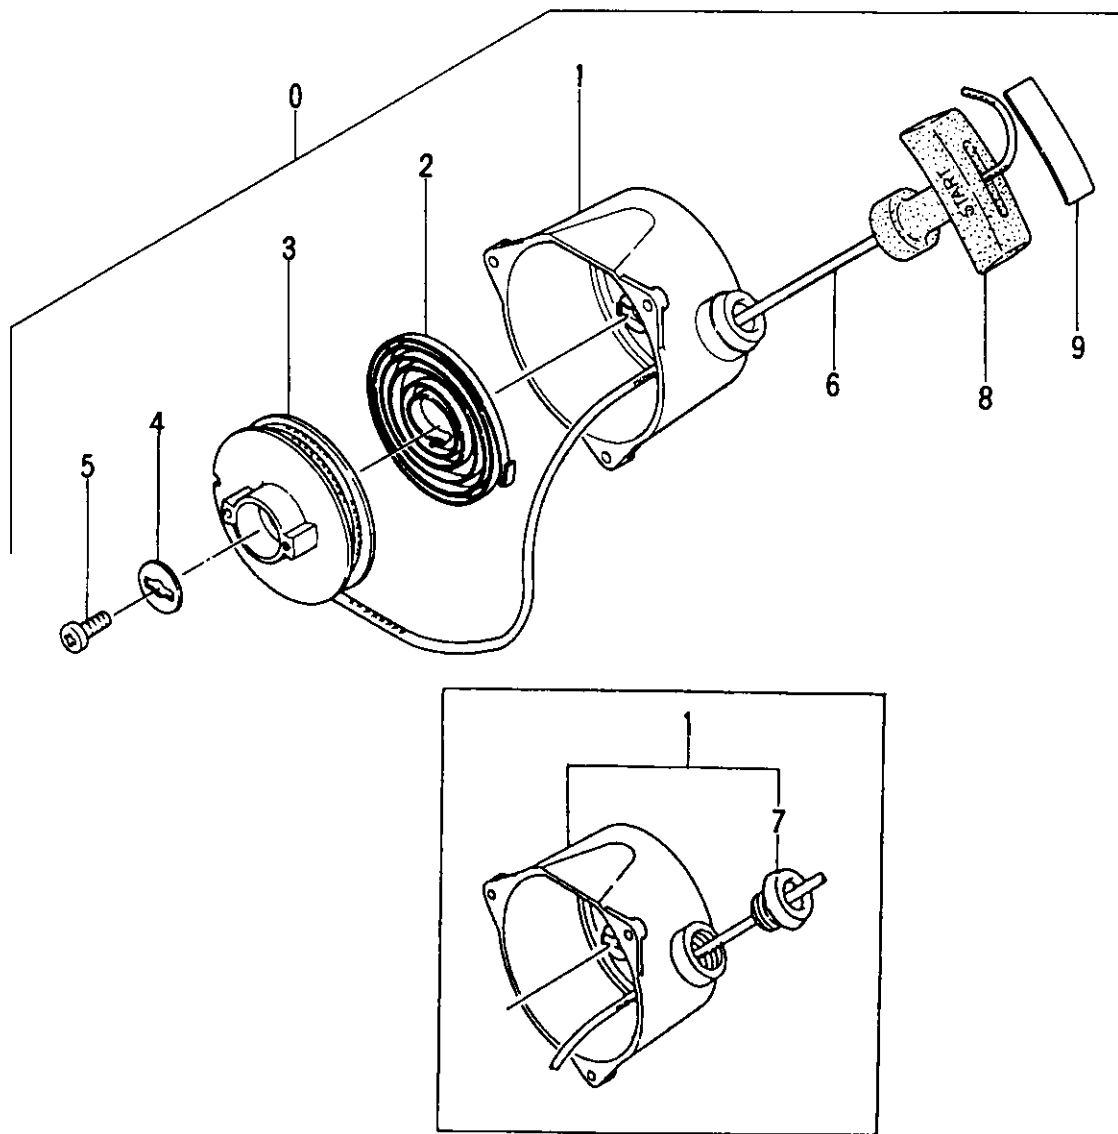

B07-06

TBC-355SDH RECOIL STARTER

REF. NUMBER	PARTS NUMBER	Q'TY	SERIAL NUMBER
000	762-0136U-90	1	
001	772-0136U-80	1	
002	779-0136U-20	1	
003	774-0162V-20	1	
004	801-0162V-20	1	-Q043360
005	839-02010-20	1	
006	783-0136U-20	1	
007	782-06097-20	1	-M033150
008	785-01620-20	1	
009	795-01620-20	1