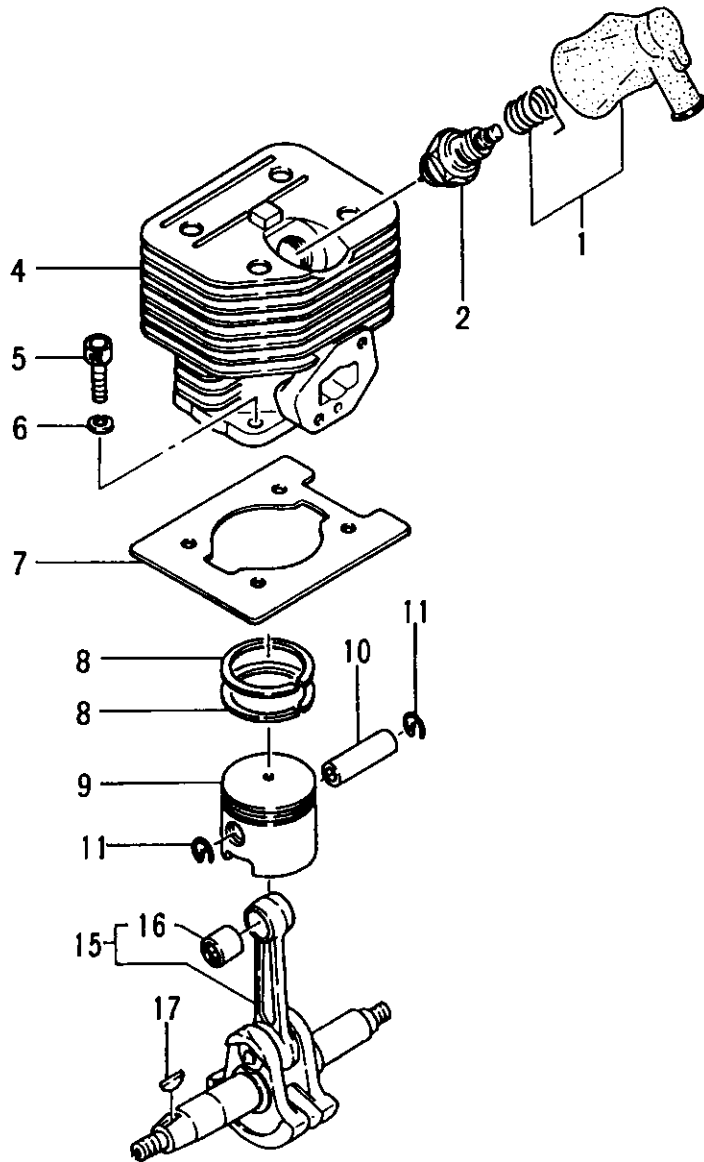

B07

Tanaka

TBC-355SDH

Serial No. - Q043860

B07-01**TBC-355SDH CYLINDER / PISTON / CRANK SHAFT**

REF. NUMBER	PARTS NUMBER	Q'TY	SERIAL NUMBER
001	157-0097A-90	1	
002	018-11600-21	1	
004	002-01350-20	1	-P219450
004	002-0143C-20	1	P219451-
005	990-51050-183	4	
006	992-10050-062	4	
007	017-01380-20	1	
008	041-04000-20	2	
009	031-01800-20	1	-J187750
009	031-01350-20	1	J187751-
010	037-01400-20	1	
011	039-00000-20	2	
015	046-01350-82	1	
016	999-62091-325	1	
017	068-10100-20	1	

B07-02

TBC-355SDH CRANK CASE

REF. NUMBER	PARTS NUMBER	Q'TY	SERIAL NUMBER
018	071-02007-20	V	
018	071-02007-21	V	
018	071-02007-22	V	
018	071-02007-23	V	
018	071-02007-24	V	
021	072-0138A-90	1	
022	999-61600-200	1	
023	999-61620-200	1	
024	999-66122-206	1	
025	999-66152-500	1	
026	090-01380-20	1	
027	992-10050-012	4	
028	990-11050-251	4	
029	203-06000-20	1	-L122850
035	359-10112-20	1	
036	798-0166R-90	1	
037	993-55050-000	1	-N001000
038	790-0162V-20	1	
039-1	788-0162V-20	1	-N001000
039	788-0138A-20	1	N001001-
040	991-01080-011	1	-N001000
041	167-21960-80	1	
044	994-16040-226	2	
045	112-01360-22	1	
046	992-10050-012	4	
047	990-11050-181	4	
048	132-01300-20	1	
049	203-0604A-20	1	
050	178-0137H-81	1	-P219450
055	155-21733-80	1	
056	992-01080-011	1	
057	981-01080-01	1	
061	991-01060-013	1	-P219450
062	894-01401-20	1	-P219450