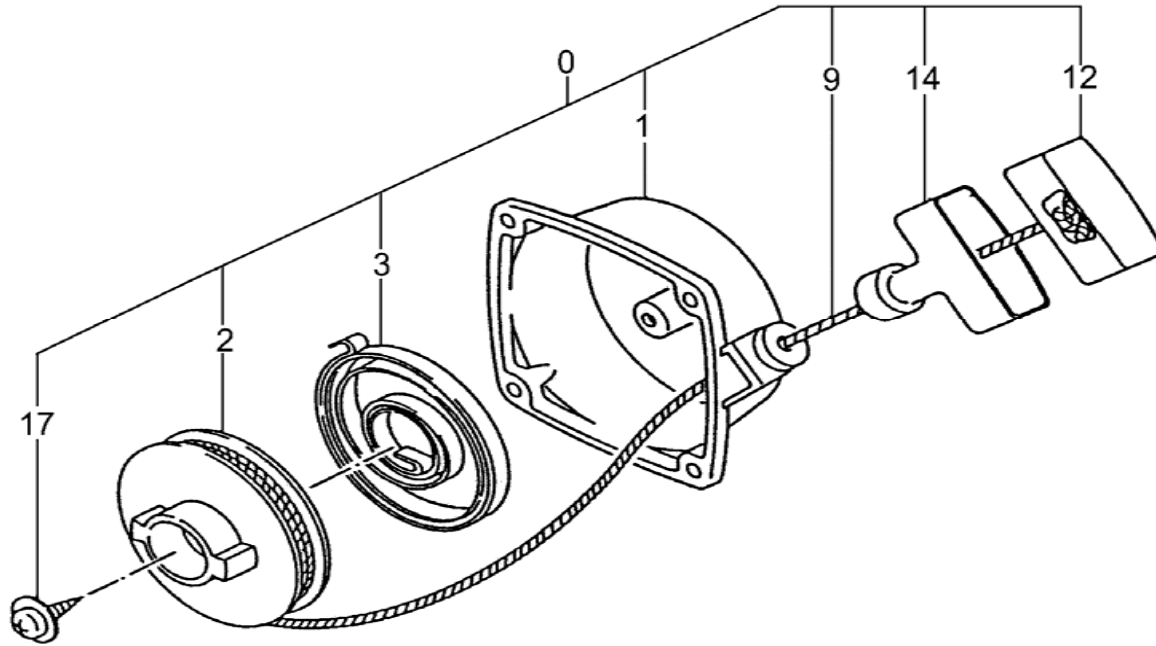

B40-05

TBC-4200DX RECOIL STARTER

REF. NUMBER	PARTS NUMBER	Q'TY	SERIAL NUMBER
000	762-04220-90	1	
001	772-04220-80	1	
002	769-04220-20	1	
003	779-04220-20	1	
009	783-04270-20	1	
012	835-04220-20	1	
014	785-04220-20	1	
017	839-04220-20	1