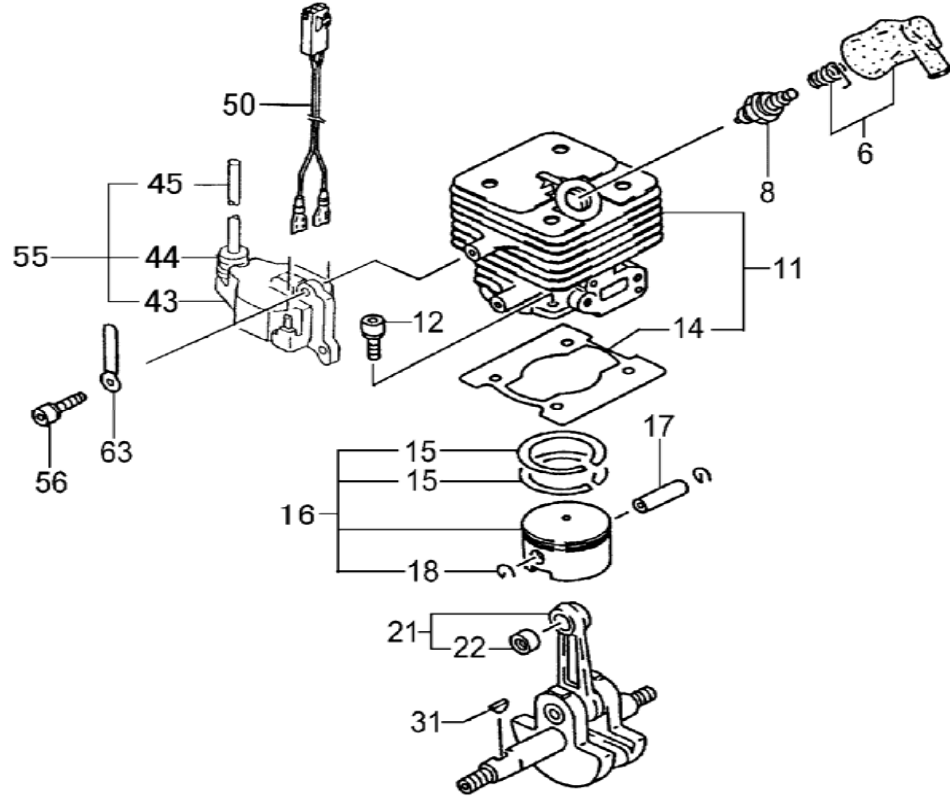

**B40**

***Tanaka***

**TBC-4200DX**

**Serial No.**

**B40-01****TBC-4200DX CYLINDER/PISTON/CRANK SHAFT**

| REF. NUMBER | PARTS NUMBER  | Q'TY | SERIAL NUMBER |
|-------------|---------------|------|---------------|
| 006         | 157-0097A-90  | 1    |               |
| 008         | 018-06540-21  | 1    |               |
| 011         | 001-04300-90  | 1    |               |
| 012         | 994-61050-204 | 4    |               |
| 014         | 017-0430A-20  | 1    |               |
| 015         | 041-04050-20  | 2    |               |
| 016         | 030-0423Z-90  | 1    |               |
| 017         | 037-01000-20  | 1    |               |
| 018         | 039-05004-20  | 2    |               |
| 021         | 046-04300-80  | 1    |               |
| 022         | 999-62101-004 | 1    |               |
| 031         | 068-02000-20  | 1    |               |
| 043         | 167-20543-80  | 1    |               |
| 044         | 560-20517-20  | 1    |               |
| 045         | 178-20543-22  | 1    |               |
| 050         | 191-04405-90  | 1    |               |
| 055         | 167-20543-91  | 1    |               |
| 056         | 994-64040-184 | 2    |               |
| 063         | 198-11600-80  | 1    |               |