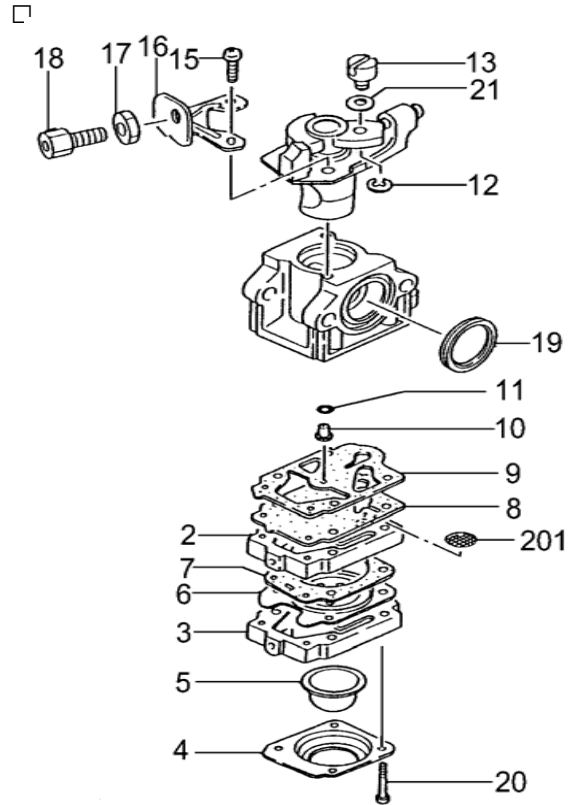

**B40-06****TBC-4200DX CARBURETOR**

| REF. NUMBER | PARTS NUMBER | Q'TY | SERIAL NUMBER |
|-------------|--------------|------|---------------|
| 002         | 575-25153-80 | 1    |               |
| 003         | 442-25151-80 | 1    |               |
| 004         | 476-25151-20 | 1    |               |
| 005         | 447-25108-20 | 1    |               |
| 006         | 474-25001-80 | 1    |               |
| 007         | 475-25153-20 | 1    |               |
| 008         | 576-25100-20 | 1    |               |
| 009         | 577-25100-20 | 1    |               |
| 010         | 599-2000W-51 | 1    |               |
| 011         | 550-25100-20 | 1    |               |
| 012         | 489-25100-20 | 1    |               |
| 013         | 539-25120-20 | 1    |               |
| 015         | 514-25100-20 | 2    |               |
| 016         | 544-25164-20 | 1    |               |
| 017         | 613-25100-20 | 1    |               |
| 018         | 614-25137-20 | 1    |               |
| 019         | 431-0634C-20 | 1    |               |
| 020         | 548-25151-20 | 4    |               |
| 021         | 549-25165-20 | 1    |               |
| 201         | 578-25007-20 | 1    |               |