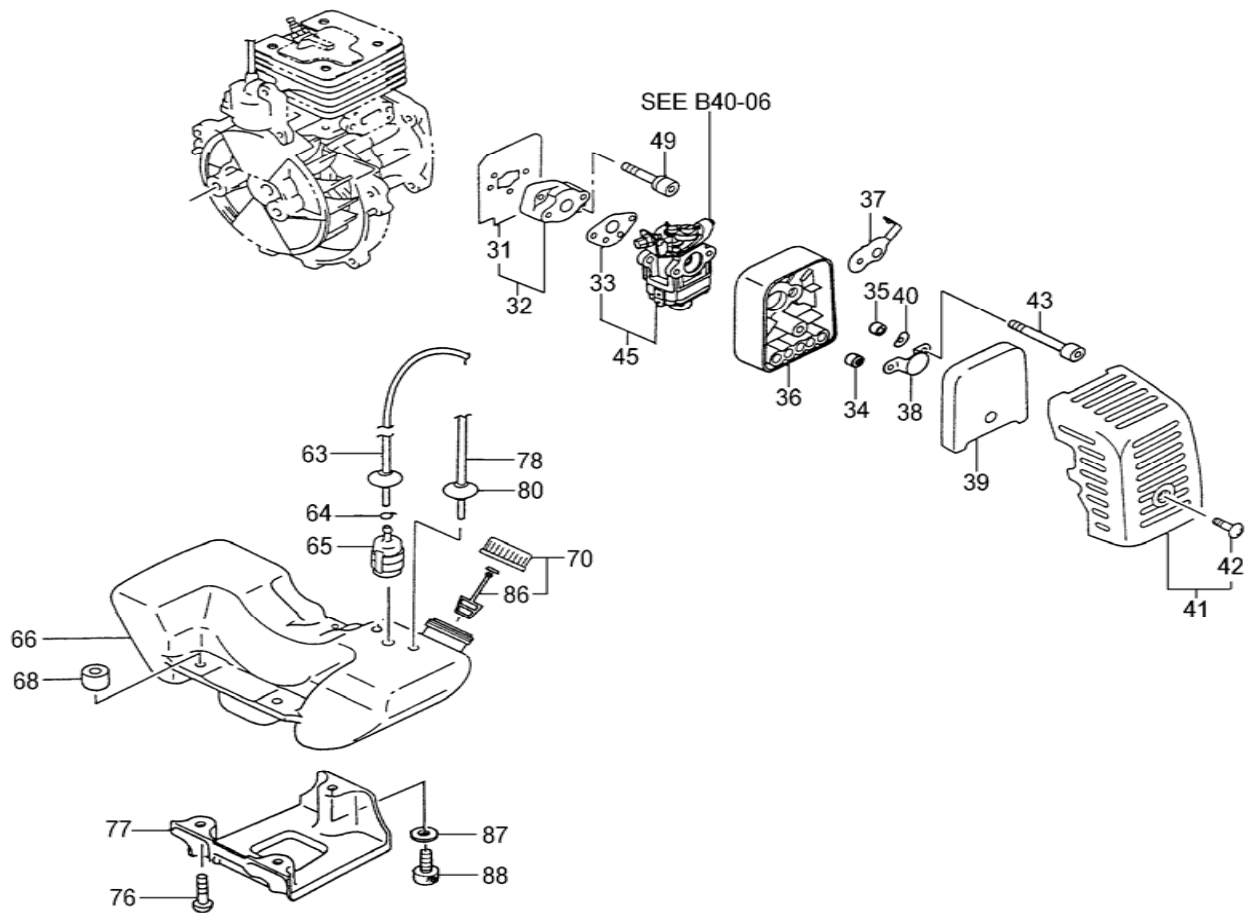

B40-03

TBC-4200DX ENGINE-1

REF. NUMBER	PARTS NUMBER	Q'TY	SERIAL NUMBER
031	403-04300-20	1	
032	404-04300-90	1	
033	402-04300-20	1	
034	453-0637C-20	1	
035	470-01380-20	1	
036	423-01380-82	1	
037	528-01380-21	1	
038	476-01700-20	1	
039	446-01380-21	2	
040	992-04080-031	1	
041	452-01380-91	1	
042	380-0637C-20	1	
043	994-14050-571	2	
045	455-04309-90	1	
049	994-64050-254	2	
063	223-01251-90	1	
064	680-00731-20	1	
065	675-01630-90	1	
066	591-0430A-21	1	
068	659-04300-20	3	
070	595-00093-90	1	
076	994-63050-204	2	
077	940-04300-20	1	
078	700-03005-08	1	
080	222-06300-20	1	
086	626-32550-20	1	
087	992-01050-061	1	
088	994-61050-224	1