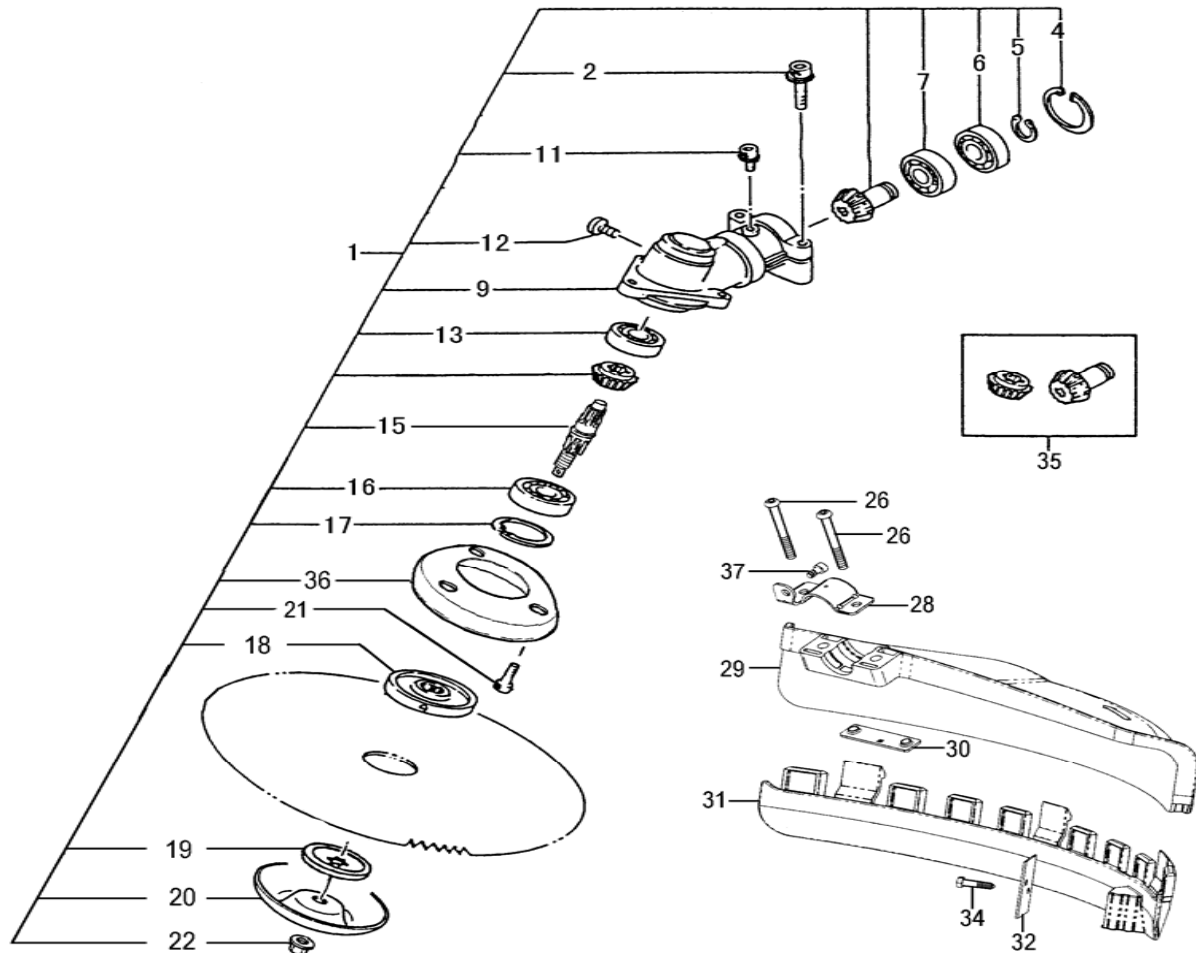

B40-09

TBC-4200DX GEAR CASE

REF. NUMBER	PARTS NUMBER	QTY	SERIAL NUMBER
001	300-37857-90	1	
002	994-61050-254	2	
004	993-51028-002	1	
005	993-50012-002	1	
006	999-61600-102	1	
007	999-61600-100	1	
009	300-37857-20	1	
011	994-15050-141	1	
012	990-21060-080	1	
013	999-61600-000	1	
015	304-37857-20	1	
016	993-51035-002	1	
017	999-61620-204	1	
018	310-37857-20	1	
019	311-37857-20	1	
020	308-37857-20	1	
021	994-15050-161	3	
022	313-3330M-20	1	
026	994-81060-304	2	
028	442-37867-20	1	
029	441-37867-20	1	
030	445-37867-20	1	
031	447-37867-20	1	
032	797-37380-21	1	
034	993-17052-002	1	
035	301-37857-00	1	
036	303-37857-20	1	
037	990-53060-103	1