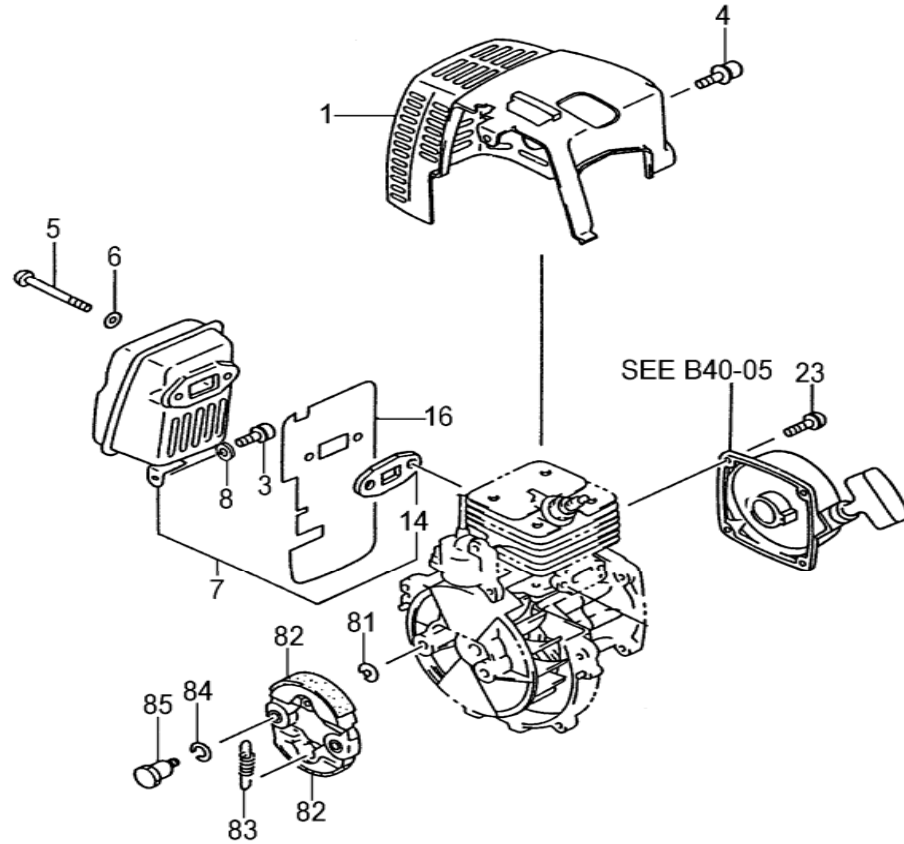

B40-04

TBC-4200DX ENGINE-2

REF. NUMBER	PARTS NUMBER	Q'TY	SERIAL NUMBER
001	738-04300-20	1	
003	994-61050-124	1	
004	994-64050-154	1	
005	990-53060-653	2	
006	992-01060-011	2	
007	704-04300-91	1	
008	992-01050-061	1	
014	737-04230-20	1	
016	133-04300-20	1	
023	994-63050-204	4	
081	359-10112-20	2	
082	290-04200-81	2	
083	342-04200-20	1	
084	992-04100-030	2	
085	357-04201-20	2