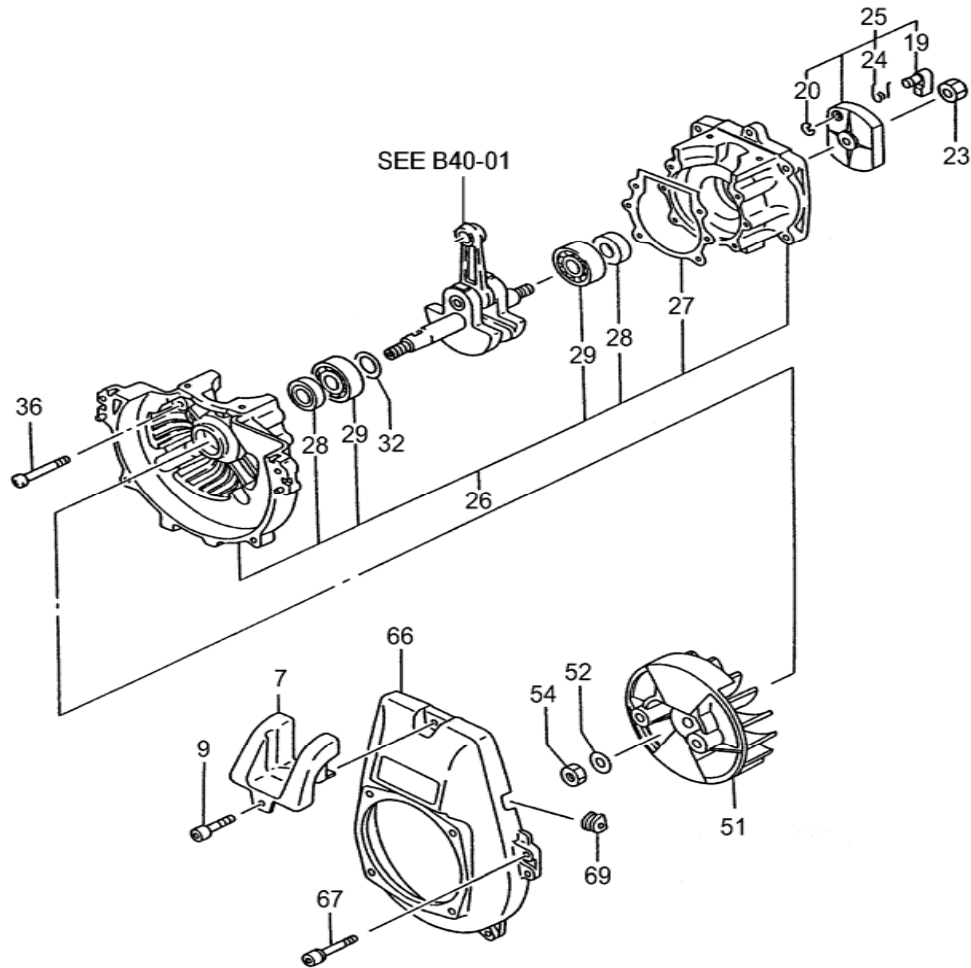

B40-02

TBC-4200DX CRANK CASE

REF. NUMBER	PARTS NUMBER	Q'TY	SERIAL NUMBER
007	257-04300-20	1	
009	994-63050-204	1	
019	788-0162V-20	1	
020	993-55050-000	1	
023	991-11100-013	1	
024	790-0162V-20	1	
025	798-04220-90	1	
026	072-04300-90	1	
027	090-04300-20	1	
028	999-66152-564	2	
029	999-61620-200	2	
032	071-02007-23	V	
032	071-02007-24	V	
036	994-61050-304	4	
051	155-20538-80	1	
052	992-01100-011	1	
054	991-11100-011	1	
066	112-04400-21	1	
067	994-61050-204	4	
069	203-11660-20	1