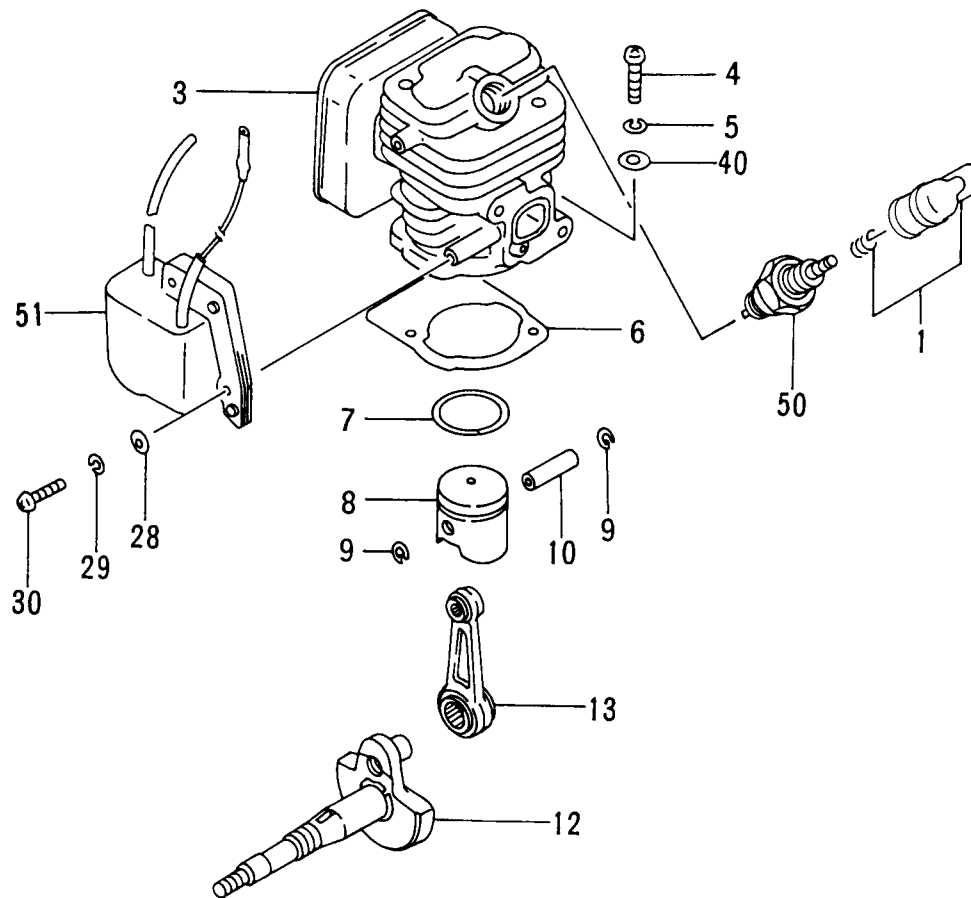

B02

Tanaka

TBC-4500

Serial No. - S036607

B02-01**TBC-4500 CYLINDER / PISTON / CRANK SHAFT**

REF. NUMBER	PARTS NUMBER	Q'TY	SERIAL NUMBER
001	157-01570-90	1	
003	002-00025-20	1	
004	990-11050-221	2	
005	992-10050-012	2	
006	017-00025-20	1	
007	041-00000-21	1	
008	031-00025-20	1	
009	039-06100-20	2	
010	037-06097-20	1	
012	046-00025-80	1	
013	061-00025-80	1	
028	992-00040-011	2	
029	992-10040-012	2	
030	990-11040-201	2	
040	992-00050-011	2	
050	018-11660-21	1	-Q049061
050	018-06540-21	1	Q049062-
051	167-21522-80	1	-P226530
051	167-21528-80	1	P226531-

B02-02**TBC-4500 CRANK CASE**

REF. NUMBER	PARTS NUMBER	Q'TY	SERIAL NUMBER
021	077-00025-21	1	
022	090-00025-20	1	-N200700
023	999-66152-500	1	
024	999-61600-200	1	
031	155-21522-90	1	
032	790-00025-20	1	
033	788-00025-20	1	
037	992-01120-011	1	
038	991-11120-011	1	
043	218-00025-20	1	-N200700
044	992-10050-012	3	-N200700
045	990-11050-161	3	-N200700

B02-03

TBC-4500 ENGINE-1

REF. NUMBER	PARTS NUMBER	Q'TY	SERIAL NUMBER
040	403-0631A-20	1	
041	404-0631A-80	1	
042	402-0602K-21	1	
045	992-00050-011	2	
046	992-10050-012	2	
047	990-11050-221	2	
049	999-67015-000	1	
053	992-00050-011	2	
054	992-10050-012	2	
055	990-11050-601	2	
059-1	700-53005-13	1	-R076400
059	223-06500-90	1	R076401-
060	680-00731-20	1	
061	675-04042-80	1	
062-1	591-00025-21	1	-R076400
062	591-00025-22	1	R076401-
063	595-0423Q-90	1	
064	659-00801-20	2	
067	994-63050-185	2	
086	626-32550-20	1	

B02-07**TBC-4500 CLUTCH CASE**

REF. NUMBER	PARTS NUMBER	Q'TY	SERIAL NUMBER
001	289-06460-80	1	
002	999-61620-101	1	
003	993-50012-002	1	
004	331-00025-21	1	
005	990-73050-184	4	
006	599-0636J-21	1	
008	990-51050-253	1	
009	992-10050-062	1	
010	249-0630G-20	1	
011	990-51050-153	1	-M055100
011	990-51050-153	2	M055101-