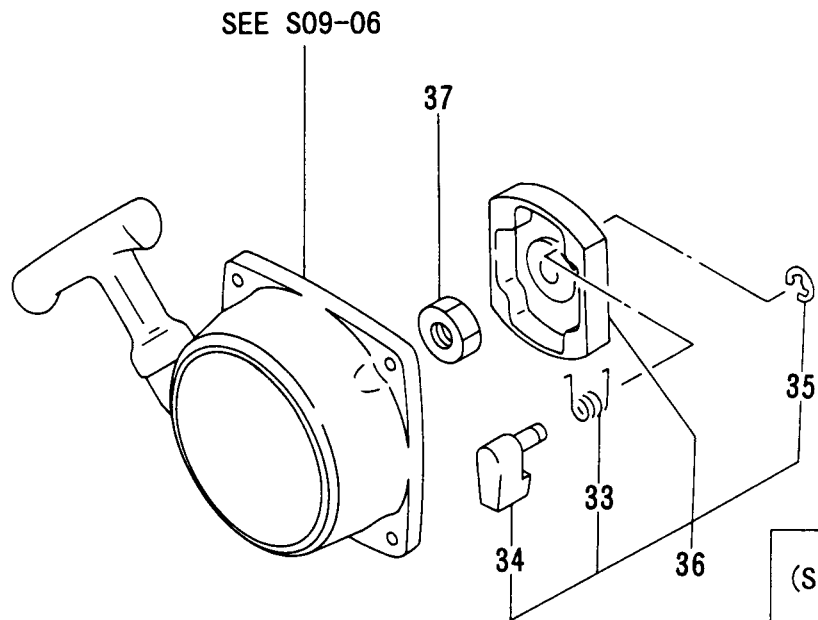

S09

Tanaka

TBL-505

Serial No. - R041346

REF. NUMBER	PARTS NUMBER	Q'TY	SERIAL NUMBER
001	157-11666-90	1	
002	018-01700-21	1	
006	991-01060-011	4	
007	992-10060-012	4	
008	002-05015-20	1	
009	017-02100-20	1	
010	041-05000-20	2	
011	031-05004-81	1	
012	037-01000-20	1	
013	039-05004-20	2	
016	046-05004-83	1	
017	999-62101-004	1	
018	068-02000-20	1	

S09-02

TBL-505 CRANK CASE

REF. NUMBER	PARTS NUMBER	Q'TY	SERIAL NUMBER
019	070-10700-20	2	
020	071-11109-20	V	
020	071-11109-21	V	
020	071-11109-22	V	
020	071-11109-23	V	
020	071-11109-24	V	
026	072-05024-90	1	
027	999-61630-312	2	
028	999-66173-000	2	
029	090-05004-21	1	
030	100-02000-20	4	
041	665-05004-20	1	
043	992-10050-012	1	
044	990-11050-101	1	
046	198-00701-20	1	
047	992-01050-011	1	
048	990-11050-101	1	
051	203-0604A-20	1	
056	162-21519-80	1	
057	992-00050-011	2	
058	992-10050-012	2	
059	990-11050-221	2	
061	195-05015-20	1	
062	992-10050-012	4	
063	990-11050-101	4	
066	167-21519-80	1	
067	992-01040-011	2	
068	992-10040-012	2	
069	990-11040-151	2	
071	992-10060-012	4	
072	990-11060-351	4	
076	155-21519-80	1	-N052040
076	155-21526-80	1	N052041-
077	992-00100-011	1	
079	991-11100-011	1	
081	990-11050-151	6	
082	992-10050-012	6	
083	992-00050-011	6	

S09-03**TBL-505 STARTER PULLEY**

REF. NUMBER	PARTS NUMBER	Q'TY	SERIAL NUMBER
033	790-0162V-20	1	Q234211-
034	788-0162V-20	1	Q234211-
035	993-55050-000	1	Q234211-
036-1	798-05015-20	1	-Q234210
036	798-04220-90	1	Q234211-
037	991-11100-013	1	