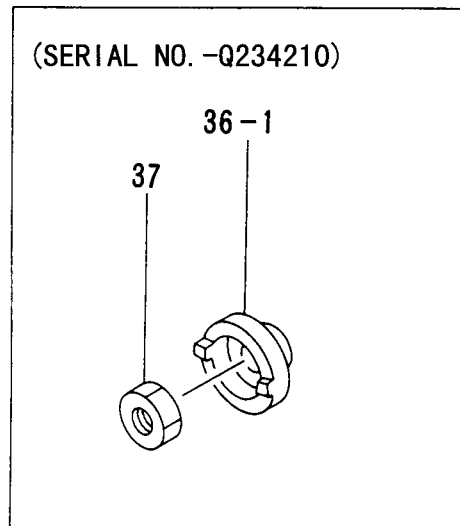

S09

Tanaka

TBL-505

Serial No. - R041346

REF. NUMBER	PARTS NUMBER	Q'TY	SERIAL NUMBER
001	157-11666-90	1	
002	018-01700-21	1	
006	991-01060-011	4	
007	992-10060-012	4	
008	002-05015-20	1	
009	017-02100-20	1	
010	041-05000-20	2	
011	031-05004-81	1	
012	037-01000-20	1	
013	039-05004-20	2	
016	046-05004-83	1	
017	999-62101-004	1	
018	068-02000-20	1	

S09-02

TBL-505 CRANK CASE

REF. NUMBER	PARTS NUMBER	Q'TY	SERIAL NUMBER
019	070-10700-20	2	
020	071-11109-20	V	
020	071-11109-21	V	
020	071-11109-22	V	
020	071-11109-23	V	
020	071-11109-24	V	
026	072-05024-90	1	
027	999-61630-312	2	
028	999-66173-000	2	
029	090-05004-21	1	
030	100-02000-20	4	
041	665-05004-20	1	
043	992-10050-012	1	
044	990-11050-101	1	
046	198-00701-20	1	
047	992-01050-011	1	
048	990-11050-101	1	
051	203-0604A-20	1	
056	162-21519-80	1	
057	992-00050-011	2	
058	992-10050-012	2	
059	990-11050-221	2	
061	195-05015-20	1	
062	992-10050-012	4	
063	990-11050-101	4	
066	167-21519-80	1	
067	992-01040-011	2	
068	992-10040-012	2	
069	990-11040-151	2	
071	992-10060-012	4	
072	990-11060-351	4	
076	155-21519-80	1	-N052040
076	155-21526-80	1	N052041-
077	992-00100-011	1	
079	991-11100-011	1	
081	990-11050-151	6	
082	992-10050-012	6	
083	992-00050-011	6	

S09-03**TBL-505 STARTER PULLEY**

REF. NUMBER	PARTS NUMBER	Q'TY	SERIAL NUMBER
033	790-0162V-20	1	Q234211-
034	788-0162V-20	1	Q234211-
035	993-55050-000	1	Q234211-
036-1	798-05015-20	1	-Q234210
036	798-04220-90	1	Q234211-
037	991-11100-013	1	