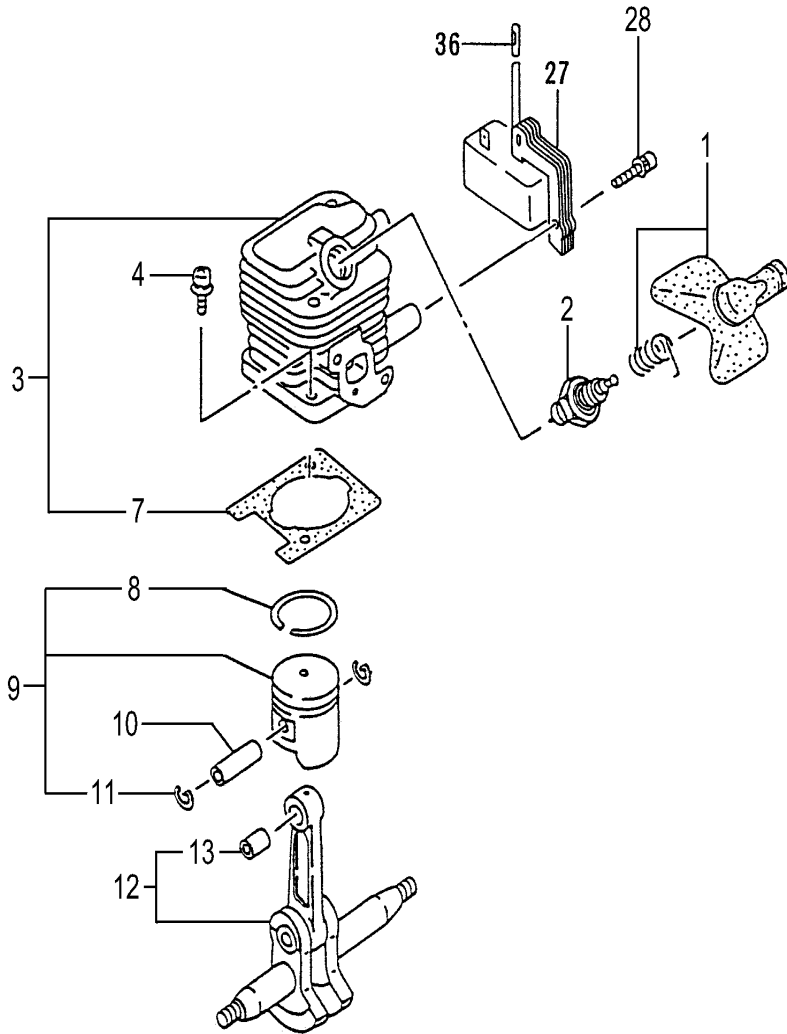

S01

Tanaka

TCP-25B

S01-01 TCP-25B CYLINDER/PISTON/CRANK SHAFT

REF. NUMBER	PARTS NUMBER	Q'TY	SERIAL NUMBER
001	157-06500-91	1	
002	018-12710-20	1	
003	001-0650A-90	1	
004	994-16050-201	2	
007	017-06500-20	1	
008	041-00601-21	1	
009	030-0650A-90	1	
010	037-06500-20	1	
011	039-01620-20	2	
012	046-0650A-80	1	
013	999-62081-225	1	
027	167-21532-80	1	
028	994-16040-186	2	
036	250-06500-20	1	

S01-02 TCP-25B CRANK CASE

REF. NUMBER	PARTS NUMBER	Q'TY	SERIAL NUMBER
021	072-0650A-90	1	
022	090-06500-20	1	
023	999-66122-269	2	
024	999-61600-100	2	
025	330-00200-21	V	
025	330-00200-22	V	
025	330-00200-23	V	
025	330-00200-24	V	
026	599-00601-20	1	
030	994-14050-301	3	
031	155-21523-80	1	
032	992-01080-011	1	
033	992-10080-012	1	
034	991-01080-011	1	

S01-03 TCP-25B ENGINE-1

REF. NUMBER	PARTS NUMBER	Q'TY	SERIAL NUMBER
025	403-06500-20	1	
026	404-06500-90	1	
027	994-16050-252	2	
030	402-06500-20	1	
033	999-67015-000	1	
035	423-06500-81	1	
036	470-06500-20	2	
037	528-0650A-20	1	
038	992-04080-031	1	
039	476-01700-20	1	
040	992-10050-012	2	
041	990-11050-602	2	
043	446-06500-21	1	
044	452-06500-91	1	
045	380-0637C-20	1	
050	223-06500-90	1	
051	680-00731-20	1	
052	675-04042-80	1	
053	591-0650A-21	1	
055	659-00801-20	2	
058	994-63050-185	2	
063	595-0423Q-91	1	
086	626-32550-20	1	

S01-06 TCP-25B CARBURETOR

REF. NUMBER	PARTS NUMBER	Q'TY	SERIAL NUMBER
000	455-25146-90	1	
001	548-25140-20	2	
005	539-25120-20	1	
007	489-25100-20	1	
008	488-25146-80	1	
010	550-25100-20	1	
011	599-2000W-41	1	
013	577-25100-20	1	
014	576-25100-20	1	
015	523-25100-20	1	
016	522-25100-20	1	
017	578-25007-20	1	
018	575-25140-80	1	
019	475-25001-20	1	
020	474-25001-80	1	
021	476-25004-20	1	
022	548-25101-20	4	