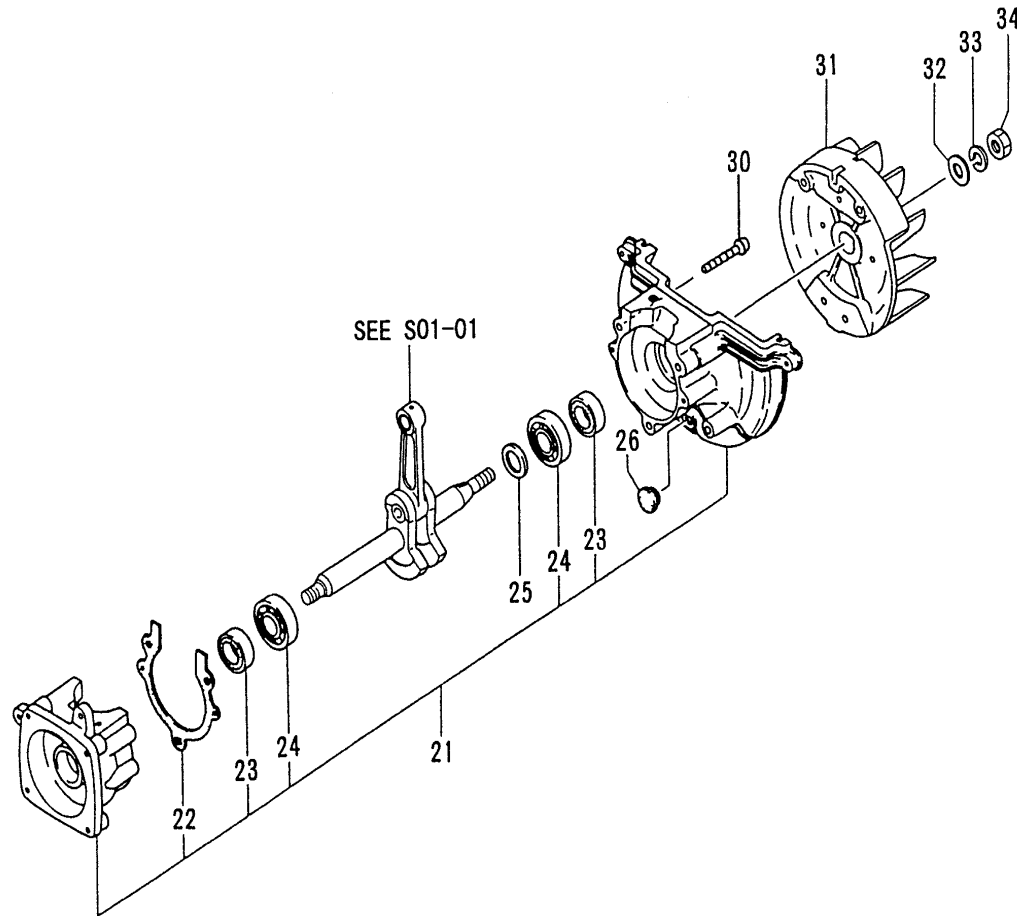

S01

Tanaka

TCP-25B

S01-01 TCP-25B CYLINDER/PISTON/CRANK SHAFT

REF. NUMBER	PARTS NUMBER	Q'TY	SERIAL NUMBER
001	157-06500-91	1	
002	018-12710-20	1	
003	001-0650A-90	1	
004	994-16050-201	2	
007	017-06500-20	1	
008	041-00601-21	1	
009	030-0650A-90	1	
010	037-06500-20	1	
011	039-01620-20	2	
012	046-0650A-80	1	
013	999-62081-225	1	
027	167-21532-80	1	
028	994-16040-186	2	
036	250-06500-20	1	

S01-02 TCP-25B CRANK CASE

REF. NUMBER	PARTS NUMBER	Q'TY	SERIAL NUMBER
021	072-0650A-90	1	
022	090-06500-20	1	
023	999-66122-269	2	
024	999-61600-100	2	
025	330-00200-21	V	
025	330-00200-22	V	
025	330-00200-23	V	
025	330-00200-24	V	
026	599-00601-20	1	
030	994-14050-301	3	
031	155-21523-80	1	
032	992-01080-011	1	
033	992-10080-012	1	
034	991-01080-011	1	

S01-03 TCP-25B ENGINE-1

REF. NUMBER	PARTS NUMBER	Q'TY	SERIAL NUMBER
025	403-06500-20	1	
026	404-06500-90	1	
027	994-16050-252	2	
030	402-06500-20	1	
033	999-67015-000	1	
035	423-06500-81	1	
036	470-06500-20	2	
037	528-0650A-20	1	
038	992-04080-031	1	
039	476-01700-20	1	
040	992-10050-012	2	
041	990-11050-602	2	
043	446-06500-21	1	
044	452-06500-91	1	
045	380-0637C-20	1	
050	223-06500-90	1	
051	680-00731-20	1	
052	675-04042-80	1	
053	591-0650A-21	1	
055	659-00801-20	2	
058	994-63050-185	2	
063	595-0423Q-91	1	
086	626-32550-20	1	

S01-06 TCP-25B CARBURETOR

REF. NUMBER	PARTS NUMBER	Q'TY	SERIAL NUMBER
000	455-25146-90	1	
001	548-25140-20	2	
005	539-25120-20	1	
007	489-25100-20	1	
008	488-25146-80	1	
010	550-25100-20	1	
011	599-2000W-41	1	
013	577-25100-20	1	
014	576-25100-20	1	
015	523-25100-20	1	
016	522-25100-20	1	
017	578-25007-20	1	
018	575-25140-80	1	
019	475-25001-20	1	
020	474-25001-80	1	
021	476-25004-20	1	
022	548-25101-20	4	