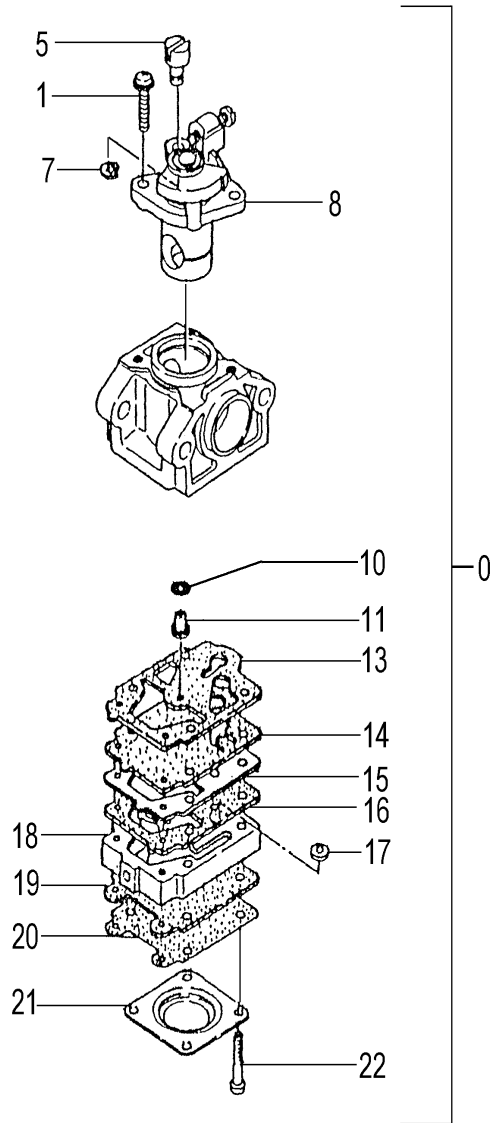

S01

Tanaka

TCP-25B

S01-01 TCP-25B CYLINDER/PISTON/CRANK SHAFT

REF. NUMBER	PARTS NUMBER	Q'TY	SERIAL NUMBER
001	157-06500-91	1	
002	018-12710-20	1	
003	001-0650A-90	1	
004	994-16050-201	2	
007	017-06500-20	1	
008	041-00601-21	1	
009	030-0650A-90	1	
010	037-06500-20	1	
011	039-01620-20	2	
012	046-0650A-80	1	
013	999-62081-225	1	
027	167-21532-80	1	
028	994-16040-186	2	
036	250-06500-20	1	

S01-03 TCP-25B ENGINE-1

REF. NUMBER	PARTS NUMBER	Q'TY	SERIAL NUMBER
025	403-06500-20	1	
026	404-06500-90	1	
027	994-16050-252	2	
030	402-06500-20	1	
033	999-67015-000	1	
035	423-06500-81	1	
036	470-06500-20	2	
037	528-0650A-20	1	
038	992-04080-031	1	
039	476-01700-20	1	
040	992-10050-012	2	
041	990-11050-602	2	
043	446-06500-21	1	
044	452-06500-91	1	
045	380-0637C-20	1	
050	223-06500-90	1	
051	680-00731-20	1	
052	675-04042-80	1	
053	591-0650A-21	1	
055	659-00801-20	2	
058	994-63050-185	2	
063	595-0423Q-91	1	
086	626-32550-20	1	

S01-04 TCP-25B ENGINE-2

REF. NUMBER	PARTS NUMBER	Q'TY	SERIAL NUMBER
003	738-0650A-20	1	
004	737-06500-20	1	
005	133-06500-20	1	
006	706-0650B-80	1	
007	992-01050-011	2	
008	990-51050-503	2	
021	751-04200-20	1	
022	721-0650C-80	1	
024	994-14040-081	2	
061	990-72045-164	1	
062	994-25040-128	2	

S01-06 TCP-25B CARBURETOR

REF. NUMBER	PARTS NUMBER	Q'TY	SERIAL NUMBER
000	455-25146-90	1	
001	548-25140-20	2	
005	539-25120-20	1	
007	489-25100-20	1	
008	488-25146-80	1	
010	550-25100-20	1	
011	599-2000W-41	1	
013	577-25100-20	1	
014	576-25100-20	1	
015	523-25100-20	1	
016	522-25100-20	1	
017	578-25007-20	1	
018	575-25140-80	1	
019	475-25001-20	1	
020	474-25001-80	1	
021	476-25004-20	1	
022	548-25101-20	4	