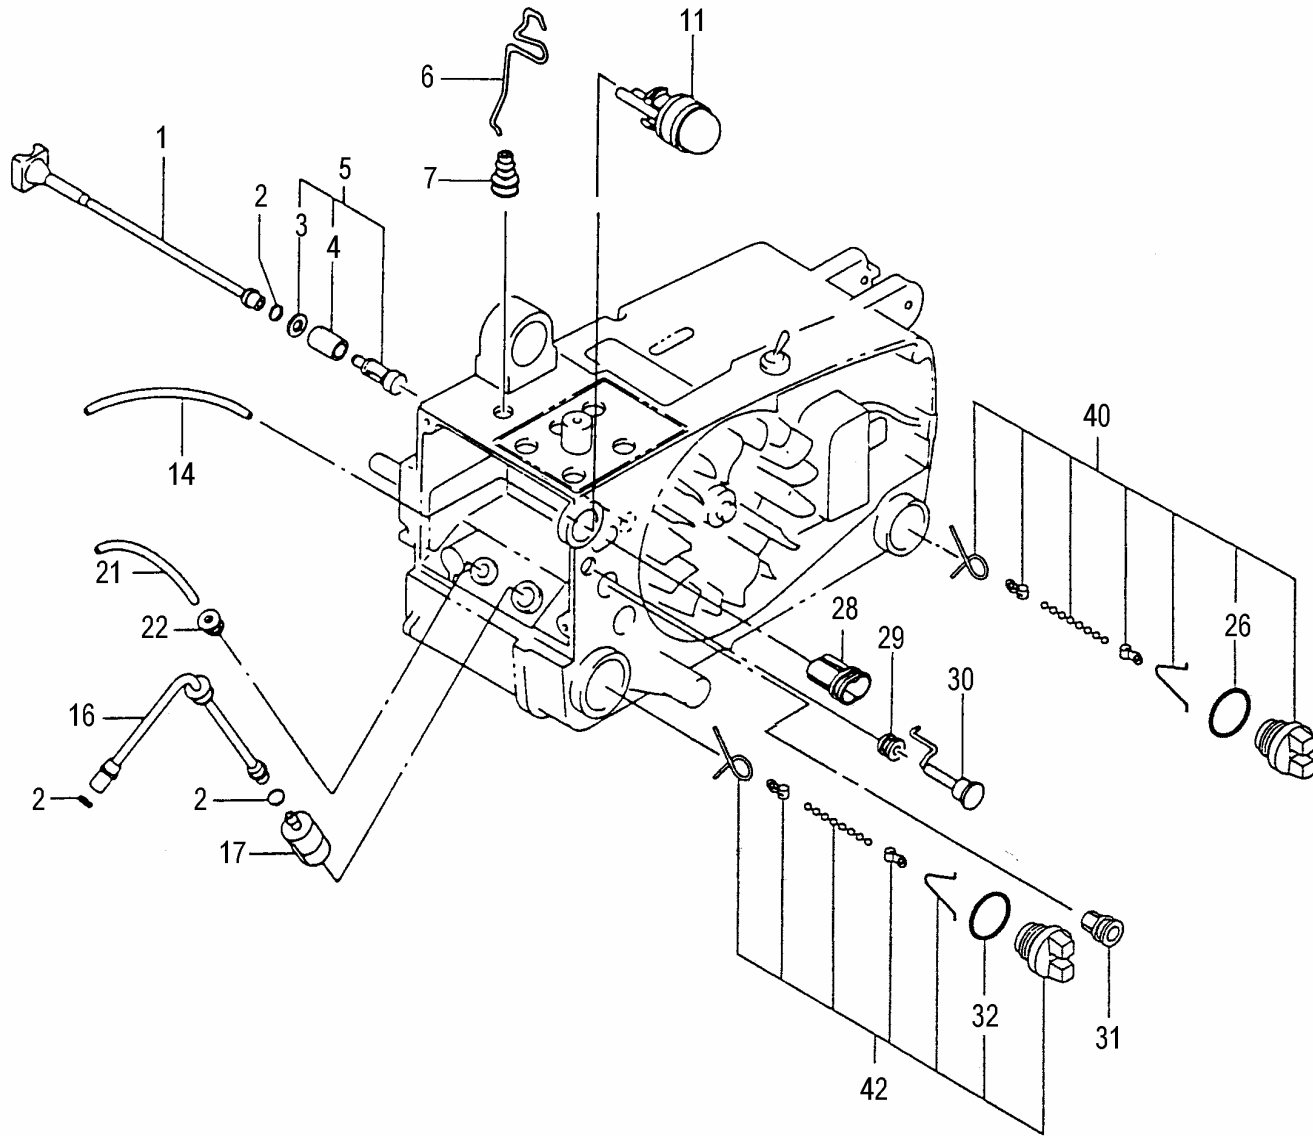

C17-06 TCS-3301S FUEL/OIL FILTER

REF. NUMBER	PARTS NUMBER	Q'TY	SERIAL NUMBER
001	505-32710-20	1	
002	680-04019-21	3	
003	992-01050-011	1	
004	487-32712-20	1	
005	486-32710-90	1	
006	490-32910-20	1	
007	491-32710-20	1	
011	442-25143-80	1	
014	700-02504-04	1	
016	678-01740-20	1	
017	675-11600-90	1	
021	700-02504-15	1	
022	534-32710-20	1	
026	999-67018-000	1	
028	190-32710-20	1	
029	707-32710-20	1	
030	704-32710-80	1	
031	191-32710-20	1	
032	999-67020-000	1	
040	642-32719-90	1	
042	635-32719-90	1