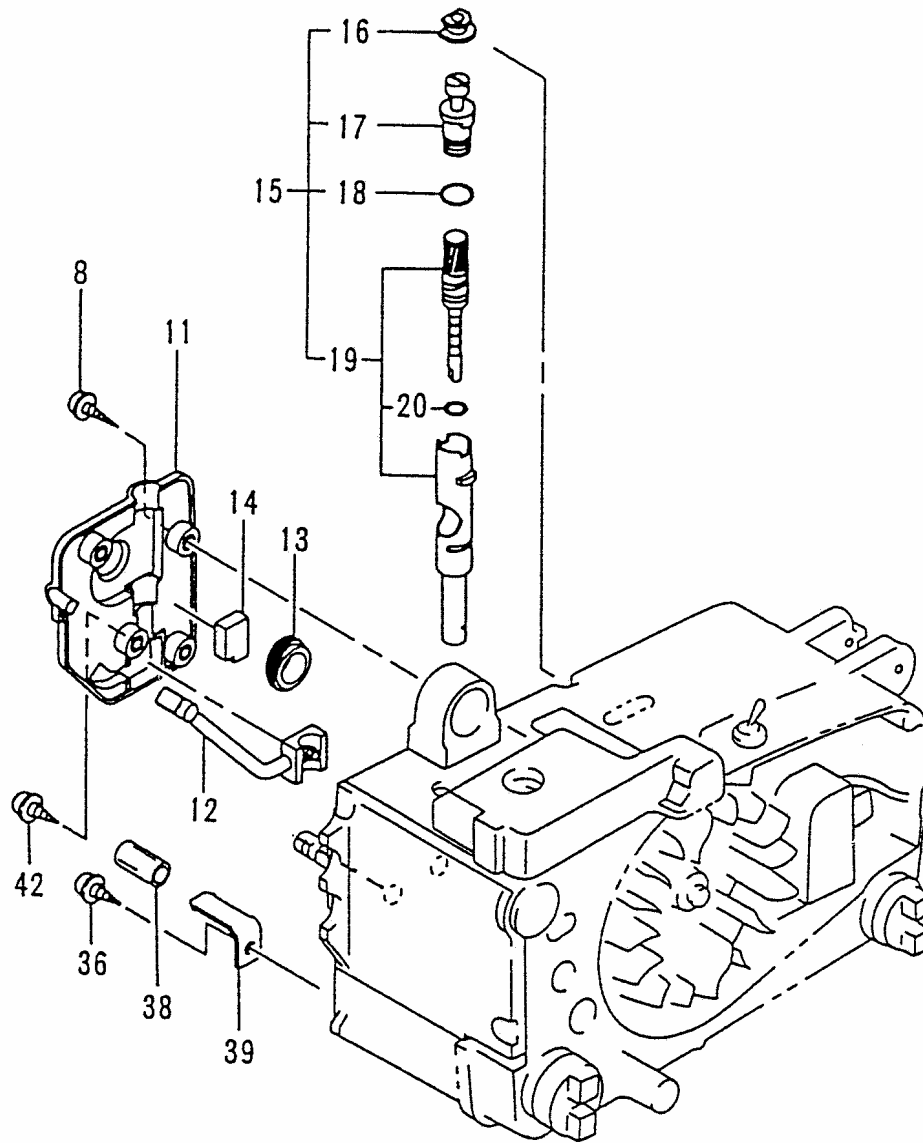

C17-09 TCS-3301S OIL PUMP

REF. NUMBER	PARTS NUMBER	Q'TY	SERIAL NUMBER
008	994-16050-141	2	
011	097-32900-20	1	
012	515-32710-20	1	
013	084-32900-20	1	
014	567-01700-20	1	
015	144-32902-90	1	
016	488-32710-21	1	
017	501-32710-21	1	
018	999-67006-000	1	
019	088-3277A-91	1	
020	999-67006-000	1	
036	990-72050-144	1	
038	700-07105-02	1	
039	125-32710-20	1	
042	990-75045-144	2