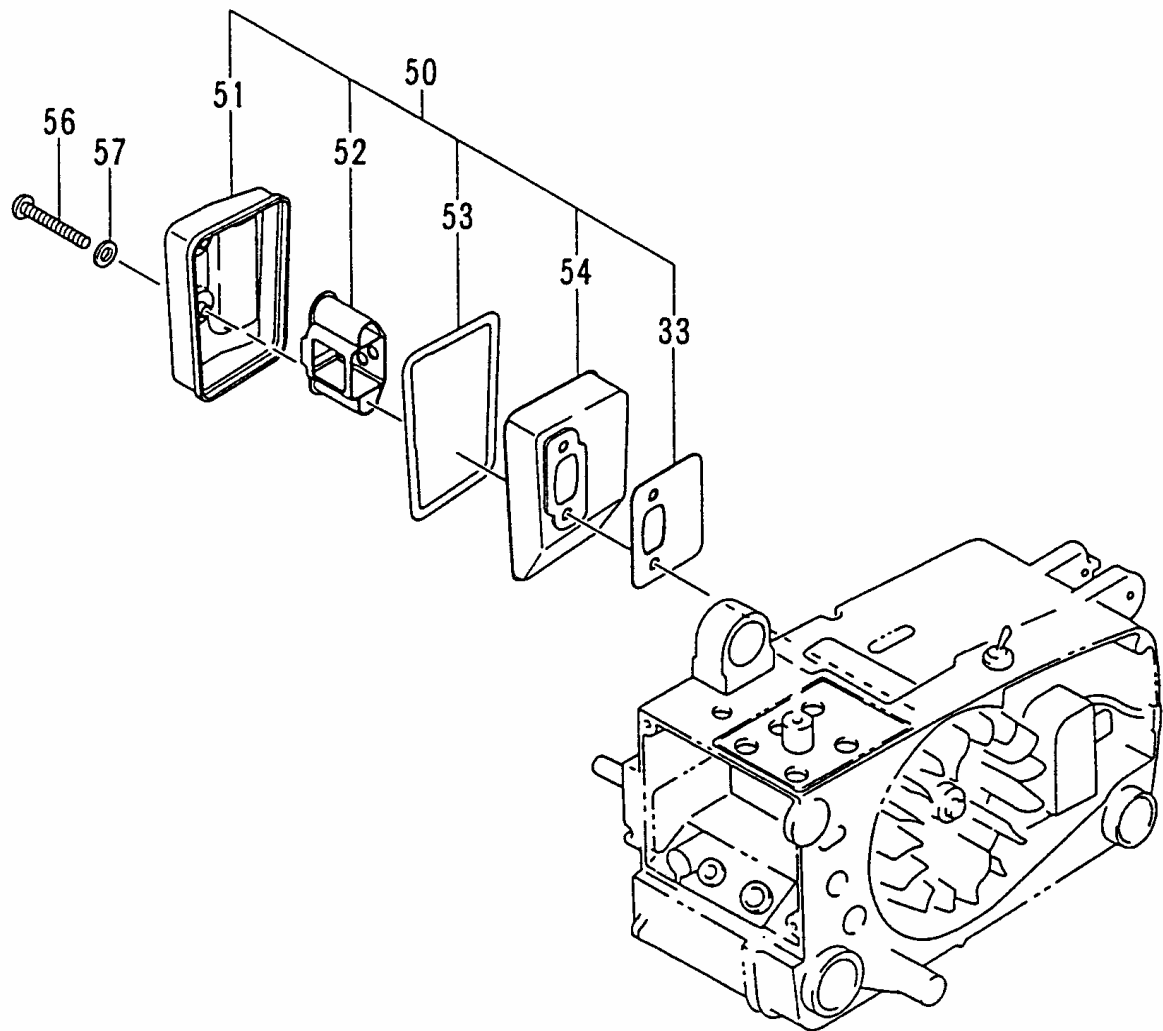

C17-05 TCS-3301S MUFFLER

REF. NUMBER	PARTS NUMBER	Q'TY	SERIAL NUMBER
033	737-01700-20	1	
050	704-01741-90	1	
051	717-01731-80	1	
052	724-01709-20	1	
053	739-01709-20	1	
054	716-01709-80	1	
056	990-11050-401	2	
057	992-01050-011	2