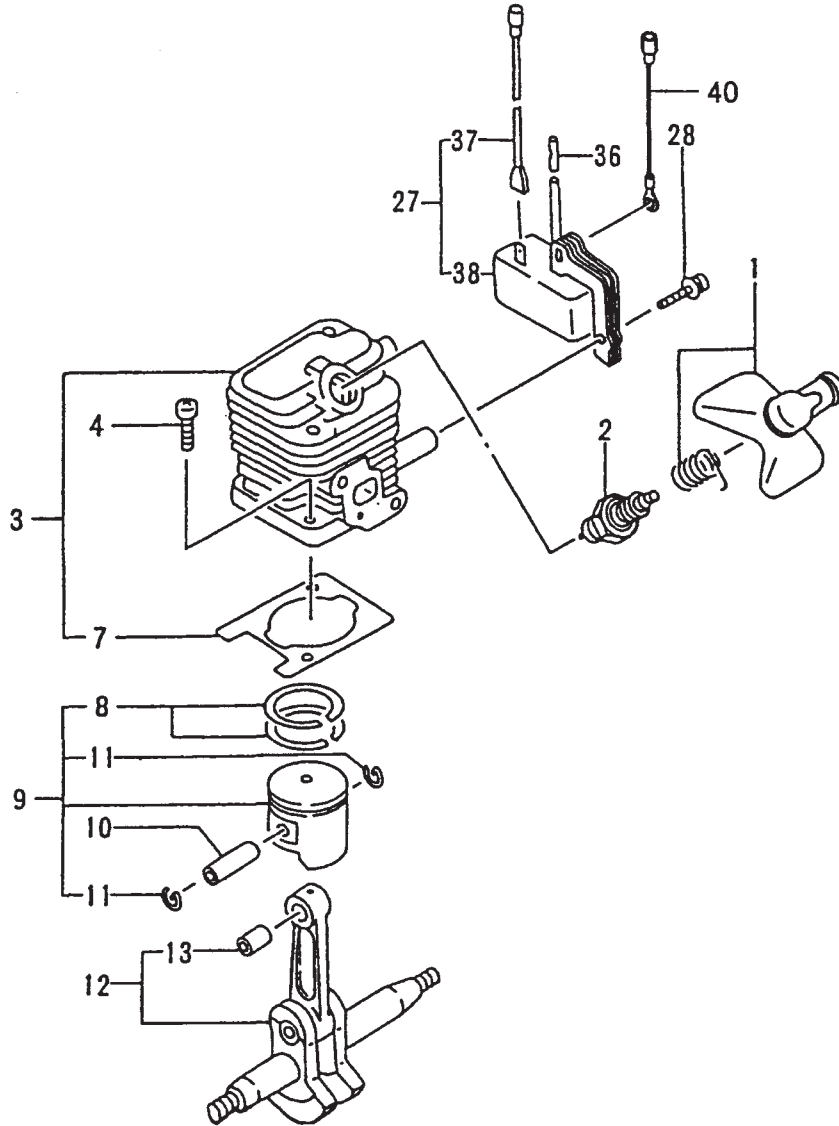

H12

Tanaka

THT-2530/2540

Serial No. -U100726

Best. Nr.:
THT-2530: 400253001
THT 2540: 400254002

H12-01

THT-2530/2540 CYLINDER/PISTON/CRANK SHAFT

REF. NUMBER	PARTS NUMBER	Q'TY	SERIAL NUMBER
001	157-06500-91	1	
002	018-06540-21	1	
003	001-06600-90	1	
004	994-16050-201	2	
007	017-06500-20	1	
008	041-01601-20	2	
009	030-06600-90	1	
010	037-01601-20	1	
011	039-01620-20	2	
012	046-06500-80	1	
013	999-62081-225	1	
027	153-21532-90	1	
028	994-16040-226	2	
036	250-06500-20	1	
037	178-06500-80	1	
038	167-21532-80	1	
040	274-0700D-80	1	

H12-03 THT-2530/2540 ENGINE-1

REF. NUMBER	PARTS NUMBER	Q'TY	SERIAL NUMBER
025	403-06500-20	1	
026	404-06500-90	1	
027	994-16050-252	2	
030	402-06500-20	1	
033	999-67015-000	1	
035	423-06500-81	1	
036	470-06500-20	2	
037	528-0650T-20	1	- U100576
037	528-06500-20	1	U100577 -
038	992-04080-031	1	
039	476-01700-20	1	
040	992-10050-012	2	
041	990-11050-602	2	
043	446-06500-20	1	
044	452-06600-91	1	
045	380-0637C-20	1	
046	455-0651E-90	1	- U100576
046	455-06504-90	1	U100577 -
050	223-06500-90	1	
051	680-00731-20	1	
052	675-04042-80	1	
053	591-06500-21	1	- U100576
053	591-06504-21	1	U100577 -
054	595-0650R-91	1	
055	659-00801-20	2	
056	626-32810-20	1	
058	994-63050-185	2	
070	422-25143-80	1	U100577 -
077	700-02504-08	1	U100577 -
078	700-02504-06	1	U100577 -
079	534-32710-20	1	U100577 -

H12-05 THT-2530/2540 CARBURETOR

REF. NUMBER	PARTS NUMBER	Q'TY	SERIAL NUMBER
001	548-25140-20	2	
005	539-25120-20	1	
007	489-25100-20	1	
008	488-25145-80	1	
010	550-25100-20	1	
011	599-200AW-41	1	- U100576
011	599-2000W-40	1	U100577 -
013	577-25100-20	1	
014	576-25100-20	1	
017	578-25007-20	1	
018	575-25152-80	1	- U100576
018	575-25147-80	1	U100577 -
019	475-25001-20	1	- U100576
019	475-25038-20	1	U100577 -
020	474-25001-80	1	
021	476-25004-20	1	
022	548-25101-20	4	