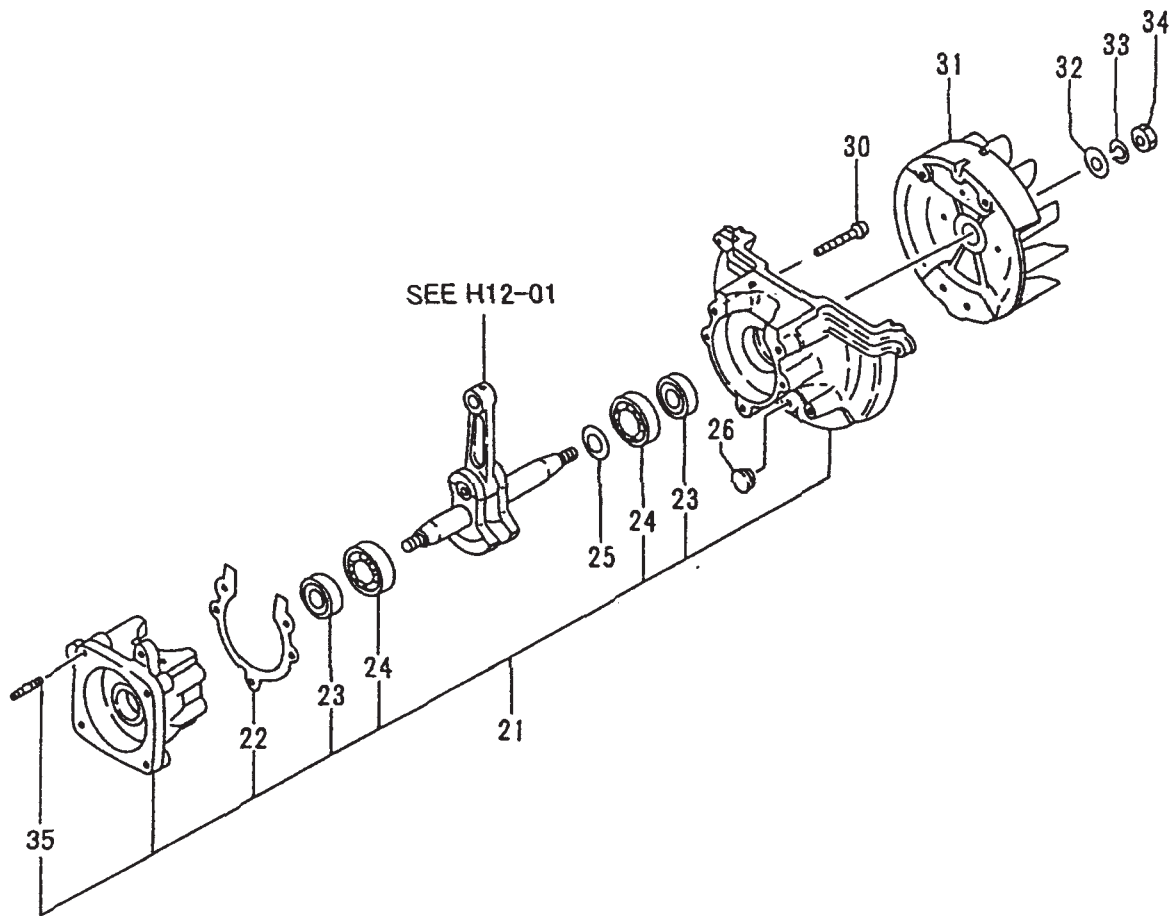

H12-02

THT-2530/2540 CRANK CASE

REF. NUMBER	PARTS NUMBER	Q'TY	SERIAL NUMBER
021	072-06500-90	1	
022	090-06500-20	1	
023	999-66122-269	2	
024	999-61600-100	2	
025	330-00200-21	V	
025	330-00200-22	V	
035	330-00200-23	V	
025	330-00200-24	V	
026	599-00601-20	1	
030	994-14050-301	3	
031	155-21523-80	1	
032	992-01080-011	1	
033	992-10080-012	1	
034	991-01080-011	1	
035	100-02100-20	2