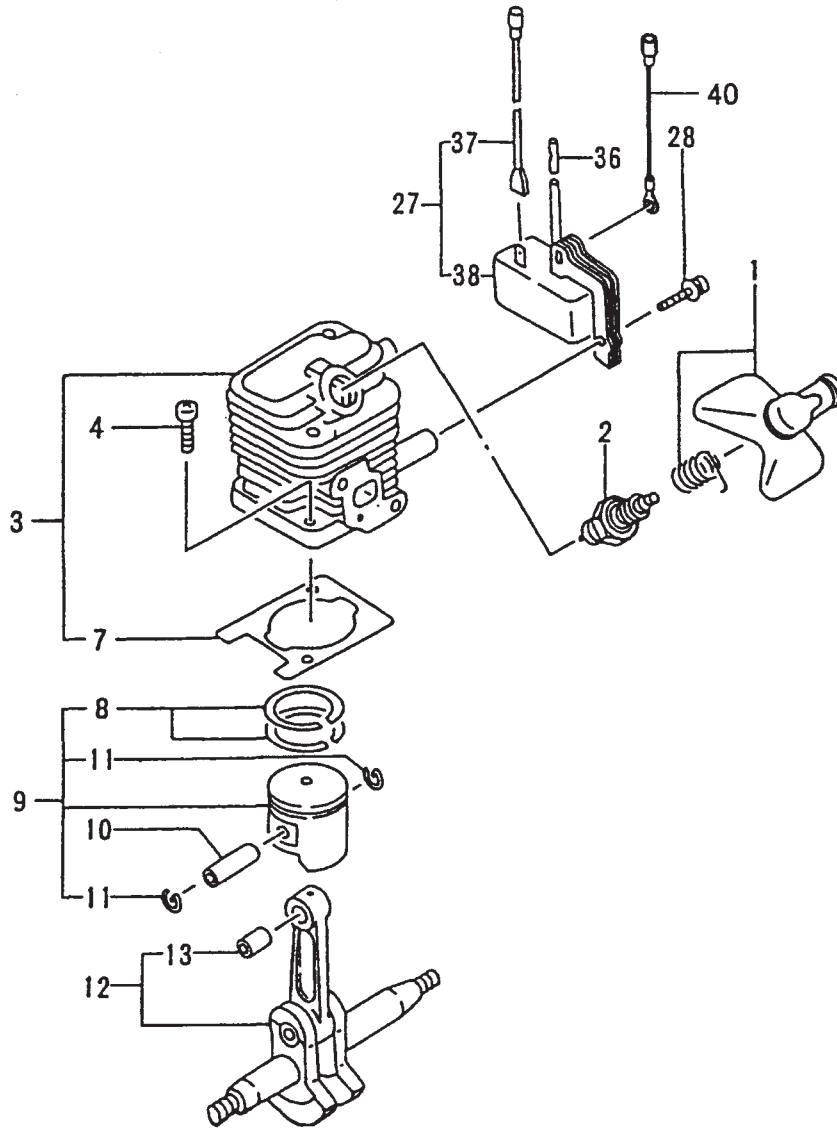

H12

Tanaka

THT-2530/2540

Serial No. -U100726

Best. Nr.:
THT-2530: 400253001
THT 2540: 400254002

H12-01

THT-2530/2540 CYLINDER/PISTON/CRANK SHAFT

REF. NUMBER	PARTS NUMBER	Q'TY	SERIAL NUMBER
001	157-06500-91	1	
002	018-06540-21	1	
003	001-06600-90	1	
004	994-16050-201	2	
007	017-06500-20	1	
008	041-01601-20	2	
009	030-06600-90	1	
010	037-01601-20	1	
011	039-01620-20	2	
012	046-06500-80	1	
013	999-62081-225	1	
027	153-21532-90	1	
028	994-16040-226	2	
036	250-06500-20	1	
037	178-06500-80	1	
038	167-21532-80	1	
040	274-0700D-80	1	

H12-03 THT-2530/2540 ENGINE-1

REF. NUMBER	PARTS NUMBER	Q'TY	SERIAL NUMBER
025	403-06500-20	1	
026	404-06500-90	1	
027	994-16050-252	2	
030	402-06500-20	1	
033	999-67015-000	1	
035	423-06500-81	1	
036	470-06500-20	2	
037	528-0650T-20	1	- U100576
037	528-06500-20	1	U100577 -
038	992-04080-031	1	
039	476-01700-20	1	
040	992-10050-012	2	
041	990-11050-602	2	
043	446-06500-20	1	
044	452-06600-91	1	
045	380-0637C-20	1	
046	455-0651E-90	1	- U100576
046	455-06504-90	1	U100577 -
050	223-06500-90	1	
051	680-00731-20	1	
052	675-04042-80	1	
053	591-06500-21	1	- U100576
053	591-06504-21	1	U100577 -
054	595-0650R-91	1	
055	659-00801-20	2	
056	626-32810-20	1	
058	994-63050-185	2	
070	422-25143-80	1	U100577 -
077	700-02504-08	1	U100577 -
078	700-02504-06	1	U100577 -
079	534-32710-20	1	U100577 -

H12-05 THT-2530/2540 CARBURETOR

REF. NUMBER	PARTS NUMBER	Q'TY	SERIAL NUMBER
001	548-25140-20	2	
005	539-25120-20	1	
007	489-25100-20	1	
008	488-25145-80	1	
010	550-25100-20	1	
011	599-200AW-41	1	- U100576
011	599-2000W-40	1	U100577 -
013	577-25100-20	1	
014	576-25100-20	1	
017	578-25007-20	1	
018	575-25152-80	1	- U100576
018	575-25147-80	1	U100577 -
019	475-25001-20	1	- U100576
019	475-25038-20	1	U100577 -
020	474-25001-80	1	
021	476-25004-20	1	
022	548-25101-20	4	