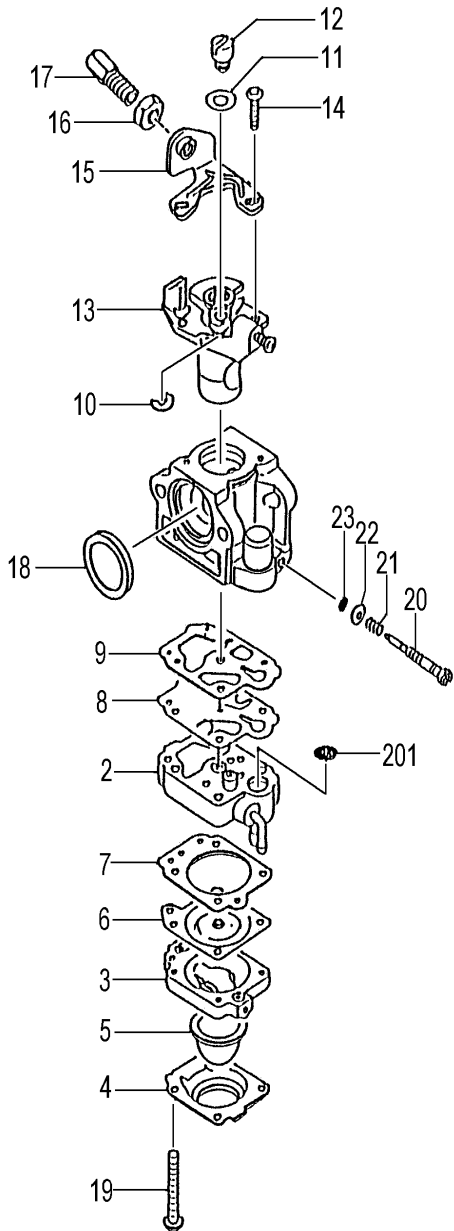

S32

Tanaka

TIA-350S

Serial No.-B027800

S32-01 TIA-350S CYLINDER/PISTON/CRANK SHAFT

REF. NUMBER	PARTS NUMBER	Q'TY	SERIAL NUMBER
001	018-04221-20	1	
002	001-07031-91	1	
003	994-61050-164	4	
004	017-07020-20	1	
005	041-01730-20	2	
006	030-07030-91	1	
007	037-01400-20	1	
008	039-00000-20	2	
011	046-0703A-81	1	
012	999-62091-325	1	
013	068-10100-20	1	
030	994-64040-184	2	
033	250-07020-20	1	
043	167-20549-80	1	
044	178-0703B-80	2	
050	167-20549-91	1	
055	178-20549-20	1	
056	560-20517-20	1	
060	182-0186A-20	2	

S32-03 TIA-350S ENGINE-1

REF. NUMBER	PARTS NUMBER	Q'TY	SERIAL NUMBER
080	403-0143C-21	1	
081	404-0143C-90	1	
082	994-16050-221	2	
085	402-0656A-20	1	
086	528-07020-22	1	
088	423-0652N-80	1	
089	446-0652N-20	1	
090	452-07035-90	1	
091	450-07024-80	1	
094	994-14050-571	2	
096	992-00050-011	2	
098	455-07030-90	1	- B027700
098	455-0720A-90	1	B027701 -
099	523-0652N-20	1	
100	591-07034-80	1	
109	659-00801-20	3	
110	222-06300-20	1	
111	700-03005-08	1	
112	675-04042-80	1	
113	680-00731-20	1	
114	223-0162V-90	1	
116	994-15050-162	3	
117	595-01690-90	1	
118	990-75040-154	1	
119	992-01040-011	1	
200	626-32550-20	1	

S32-06

TIA-350S CARBURETOR(SERIAL NO.-B027700)

REF. NUMBER	PARTS NUMBER	Q'TY	SERIAL NUMBER
002	575-25153-80	1	
003	442-25151-80	1	
004	476-25151-20	1	
005	447-25108-20	1	
006	474-25001-80	1	
007	475-25153-20	1	
008	576-25100-20	1	
009	577-25100-20	1	
010	489-25100-20	1	
011	549-25165-20	1	
012	539-25120-20	1	
013	488-25199-90	1	
014	514-25100-20	2	
015	544-25164-20	1	
016	613-25100-20	1	
017	614-25245-20	1	
018	431-0634C-20	1	
019	548-25151-20	4	
020	460-25242-20	1	
021	623-25032-20	1	
022	549-25137-20	1	
023	550-25137-20	1	
201	578-25007-20	1	