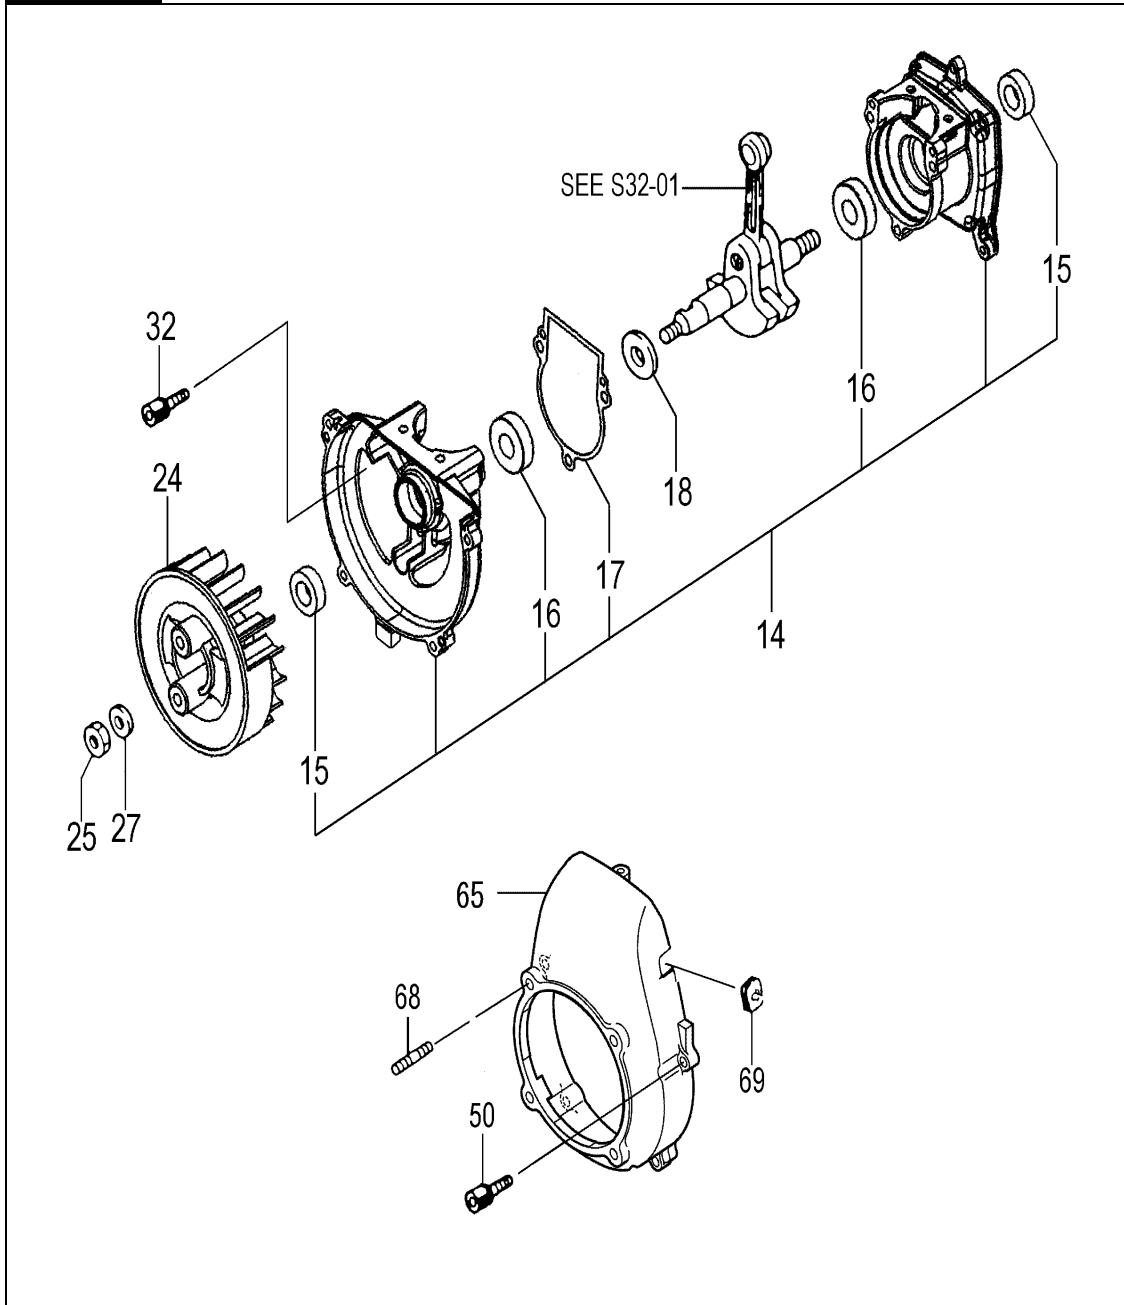

S32

Tanaka

TIA-350S

Serial No.-B027800

S32-01 TIA-350S CYLINDER/PISTON/CRANK SHAFT

REF. NUMBER	PARTS NUMBER	Q'TY	SERIAL NUMBER
001	018-04221-20	1	
002	001-07031-91	1	
003	994-61050-164	4	
004	017-07020-20	1	
005	041-01730-20	2	
006	030-07030-91	1	
007	037-01400-20	1	
008	039-00000-20	2	
011	046-0703A-81	1	
012	999-62091-325	1	
013	068-10100-20	1	
030	994-64040-184	2	
033	250-07020-20	1	
043	167-20549-80	1	
044	178-0703B-80	2	
050	167-20549-91	1	
055	178-20549-20	1	
056	560-20517-20	1	
060	182-0186A-20	2	

S32-02 TIA-350S CRANK CASE

REF. NUMBER	PARTS NUMBER	QTY	SERIAL NUMBER
014	072-07020-90	1	
015	999-66122-200	2	
016	999-61600-115	2	
017	090-07020-20	1	
018	330-00200-21	V	
018	330-00200-22	V	
018	330-00200-23	V	
018	330-00200-24	V	
024	155-20549-80	1	
025	991-01080-011	1	
027	992-00080-011	1	
032	994-61050-164	3	
050	994-16050-181	4	
065	112-07031-20	1	
068	100-04001-20	4	
069	203-11660-20	1	

S32-03 TIA-350S ENGINE-1

REF. NUMBER	PARTS NUMBER	Q'TY	SERIAL NUMBER
080	403-0143C-21	1	
081	404-0143C-90	1	
082	994-16050-221	2	
085	402-0656A-20	1	
086	528-07020-22	1	
088	423-0652N-80	1	
089	446-0652N-20	1	
090	452-07035-90	1	
091	450-07024-80	1	
094	994-14050-571	2	
096	992-00050-011	2	
098	455-07030-90	1	- B027700
098	455-0720A-90	1	B027701 -
099	523-0652N-20	1	
100	591-07034-80	1	
109	659-00801-20	3	
110	222-06300-20	1	
111	700-03005-08	1	
112	675-04042-80	1	
113	680-00731-20	1	
114	223-0162V-90	1	
116	994-15050-162	3	
117	595-01690-90	1	
118	990-75040-154	1	
119	992-01040-011	1	
200	626-32550-20	1	

S32-04 TIA-350S ENGINE-2

REF. NUMBER	PARTS NUMBER	Q'TY	SERIAL NUMBER
001	738-07031-20	1	
006	704-0703A-91	1	
007	990-53060-553	2	
008	992-01060-011	2	
012	133-07020-21	1	
027	737-0165A-20	1	
035	290-0138A-80	2	
036	342-0138A-20	1	
037	359-10112-20	2	
039	992-04100-030	4	
040	357-0136U-20	2	
062	994-15040-122	1	
066	157-0720A-90	1	
077	132-0720A-20	1	