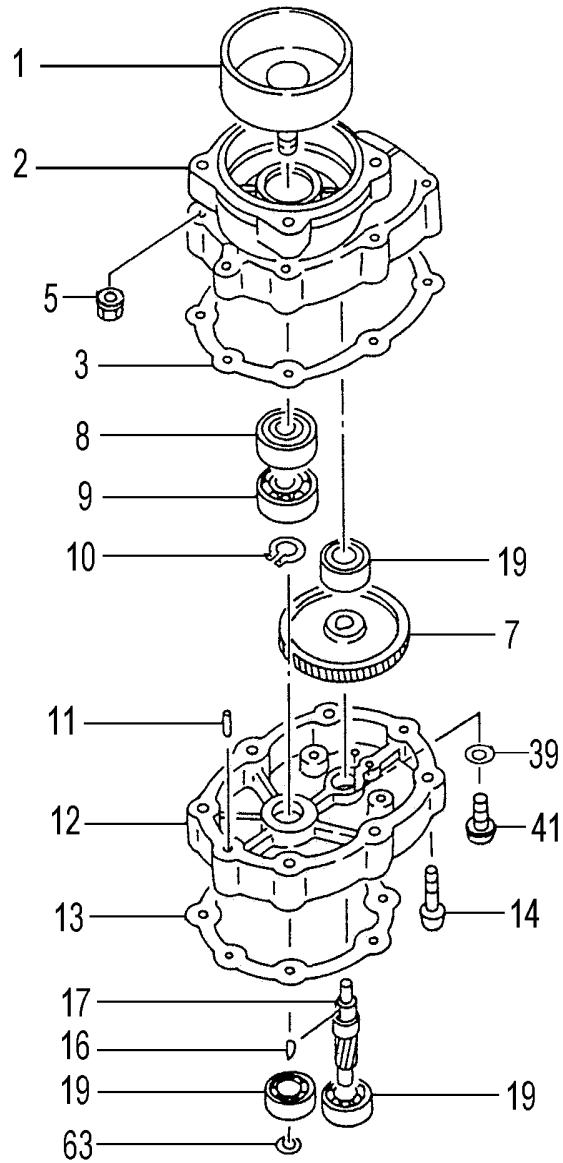

S32-08 TIA-350S GEAR CASE-1

REF. NUMBER	PARTS NUMBER	Q'TY	SERIAL NUMBER
001	226-32466-80	1	
002	200-32420-20	1	
003	204-32401-20	1	
005	994-40060-011	4	
007	221-32465-20	1	
008	999-61620-202	1	
009	999-61620-200	1	
010	993-50015-002	1	
011	999-05041-201	2	
012	201-32401-20	1	
013	205-32401-20	1	
014	994-14050-301	2	
016	068-11000-20	1	
017	222-32465-20	1	
019	999-61600-000	3	
039	992-01060-011	1	
041	990-11060-081	1	
063	993-50017-002	1