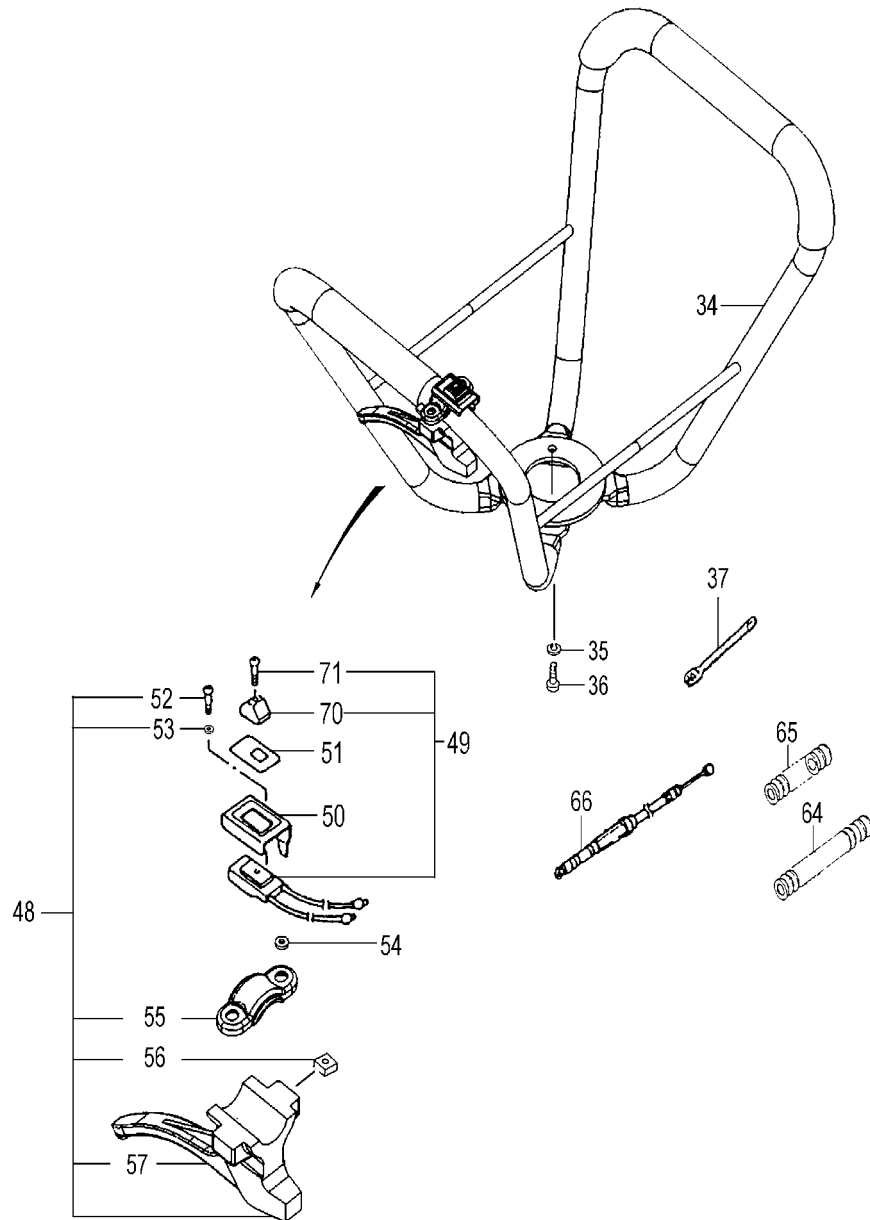

S32-10

TIA-350S HANDLE

REF. NUMBER	PARTS NUMBER	Q'TY	SERIAL NUMBER
034	049-32475-90	1	
035	992-10060-012	4	
036	990-23060-181	4	
037	198-33130-20	3	
048	870-32475-90	1	
049	156-32475-90	1	
050	640-32465-21	1	
051	925-33176-20	1	
052	990-23060-301	2	
053	992-01060-011	2	
054	871-32600-20	1	
055	883-32475-20	1	
056	991-91060-061	2	
057	880-32475-20	1	
064	164-10042-00	1	
065	164-13015-01	1	
066	885-0720A-80	1	
070	258-11650-20	1	
071	994-31030-101	1