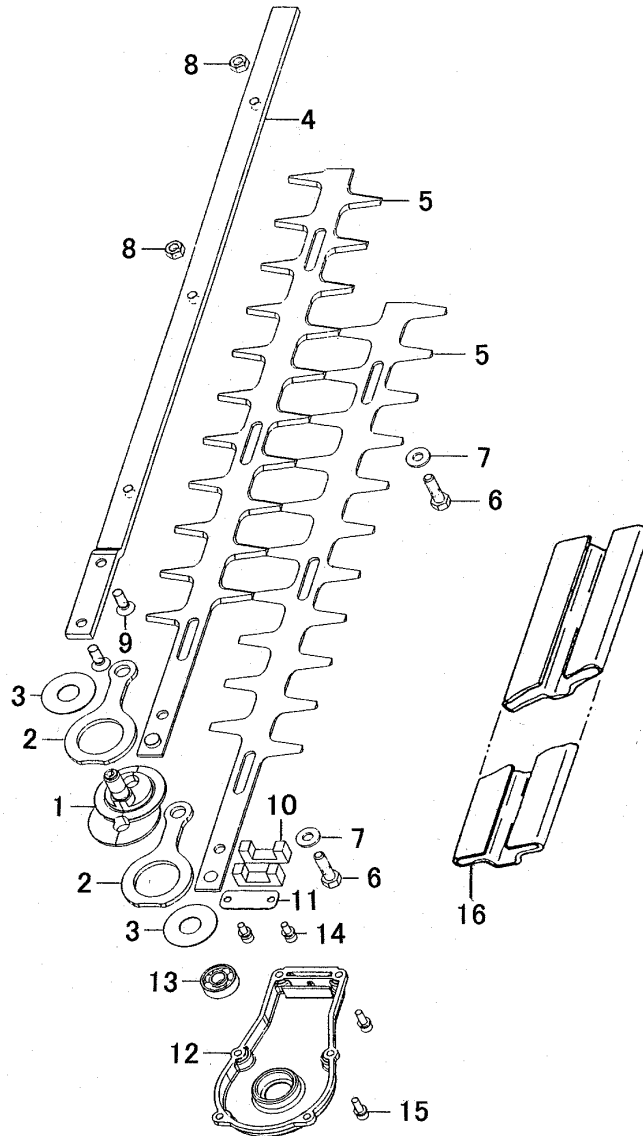

# H14-03 TPH-200 GETRIEBE (Serien-Nr. W040351 -)

Version 3 (Verbaut ab März 2001)

REF. NUMBER	PARTS NUMBER	Q'TY	SERIAL NUMBER
001	300-32284-20	1	
002	999-61690-100	1	
003	999-61690-101	1	
004	993-52012-002	1	
005	993-51024-002	1	
006	999-61608-002	1	
008	994-31060-081	3	
009	999-67041-000	1	
010	994-13060-101	1	
011	990-51050-103	1	
012	994-61050-224	1	
013	991-44080-022	2	
014	027-31800-20	2	
015	301-32280-25	1	
016	999-61600-004	1	
017	993-51026-002	1	
019	993-55060-000	1	
020	327-32280-20	1	
022	990-11040-081	2	
023	999-61608-002	1	
025	512-32285-80	1	
027	196-32285-20	1	
028	992-10060-062	2	
029	990-53060-153	2	
032	348-33130-20	1	
035	302-32282-00	1	
036	512-32298-20	1	
037	305-32282-21	1	
038	991-01080-011	1	
040	071-32282-21	V	
040	071-32282-22	V	
040	071-32282-23	V	
041	096-32285-20	1	
044	086-32286-20	1	
045	121-32530-20	1	
046	992-01100-011	1	

# H14-04 TPH-200 MESSER (550 mm)

REF. NUMBER	PARTS NUMBER	Q'TY	SERIAL NUMBER
001	100-32280-21	1	
002	101-33160-22	2	
003	075-32280-20	2	
004	122-33160-21	1	
005	120-33160-20	2	- U228058
005	120-32287-21	2	U228059 -
006	124-33202-21	4	
007	129-33202-20	4	
008	123-33202-20	4	
009	990-52060-165	2	
010	085-33160-20	2	
011	105-32280-20	1	
012	328-32280-20	1	- U203600
012	328-32280-22	1	U203601 -
013	999-61608-004	1	
014	994-61040-104	2	
015	994-61040-124	6	
016	138-33160-20	1	