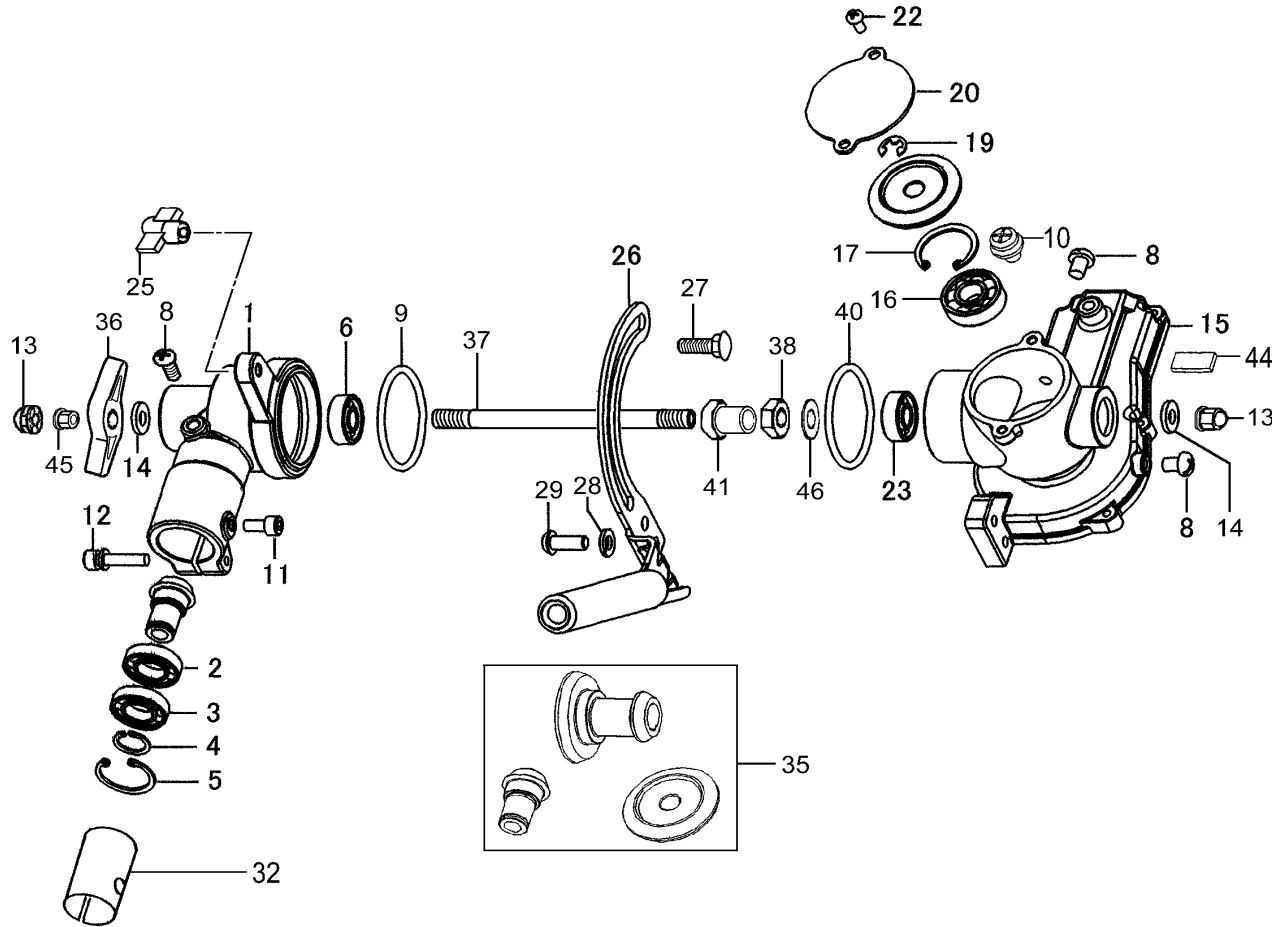

H14-03 TPH-200 GETRIEBE (Serien-Nr. W040351 -)

Version 3 (Verbaut ab März 2001)

REF. NUMBER	PARTS NUMBER	Q'TY	SERIAL NUMBER
001	300-32284-20	1	
002	999-61690-100	1	
003	999-61690-101	1	
004	993-52012-002	1	
005	993-51024-002	1	
006	999-61608-002	1	
008	994-31060-081	3	
009	999-67041-000	1	
010	994-13060-101	1	
011	990-51050-103	1	
012	994-61050-224	1	
013	991-44080-022	2	
014	027-31800-20	2	
015	301-32280-25	1	
016	999-61600-004	1	
017	993-51026-002	1	
019	993-55060-000	1	
020	327-32280-20	1	
022	990-11040-081	2	
023	999-61608-002	1	
025	512-32285-80	1	
027	196-32285-20	1	
028	992-10060-062	2	
029	990-53060-153	2	
032	348-33130-20	1	
035	302-32282-00	1	
036	512-32298-20	1	
037	305-32282-21	1	
038	991-01080-011	1	
040	071-32282-21	V	
040	071-32282-22	V	
040	071-32282-23	V	
041	096-32285-20	1	
044	086-32286-20	1	
045	121-32530-20	1	
046	992-01100-011	1