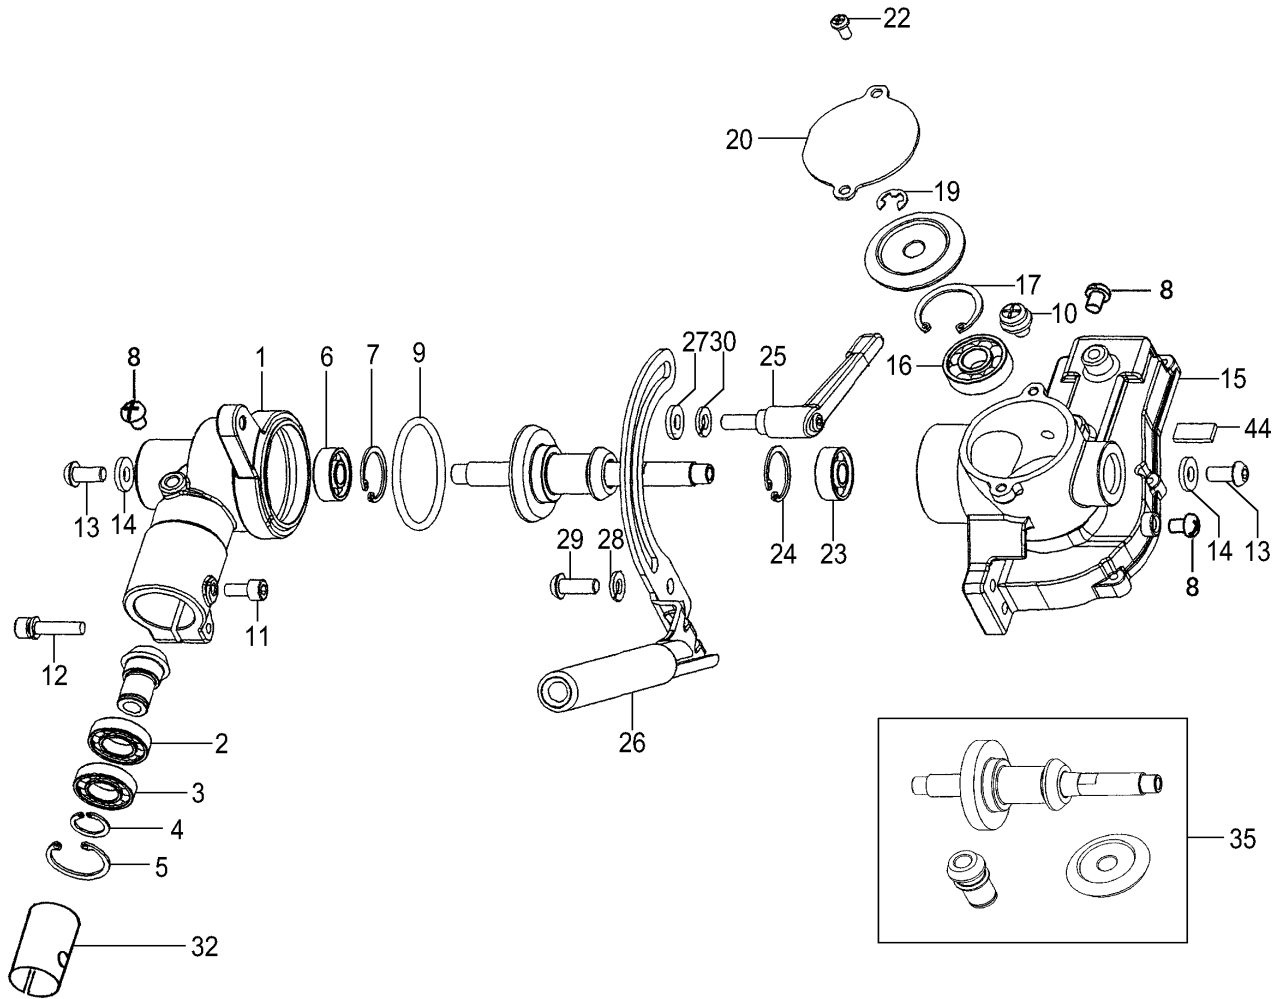

# H14-01 TPH-200 GETRIEBE (Serien-Nr. - V257836)

Version 1

REF. NUMBER	PARTS NUMBER	Q'TY	SERIAL NUMBER
001	300-32285-20	1	
002	999-61690-100	1	
003	999-61690-101	1	
004	993-52012-002	1	
005	993-51024-002	1	
006	999-61608-002	1	
007	993-51022-002	1	
008	994-31060-081	3	
009	999-67041-000	1	
010	994-13060-101	1	U228059 -
011	990-51050-103	1	
012	994-61050-224	1	
013	990-53060-125	2	
014	871-32600-20	2	
015	301-32280-22	1	- U228058
015	301-32280-23	1	U228059 -
016	999-61600-004	1	
017	993-51026-002	1	
019	993-55060-000	1	
020	327-32280-20	1	
022	990-11040-081	2	
023	999-61608-002	1	
024	993-51022-002	1	
025	049-32280-80	1	
026	033-32280-81	1	
027	871-32600-20	1	
028	992-10060-062	2	
029	990-53060-153	2	
030	992-10060-062	1	
032	348-33130-20	1	
035	302-32280-91	1	
044	086-32286-20	1	U288322 -

# H14-04 TPH-200 MESSER (550 mm)

REF. NUMBER	PARTS NUMBER	Q'TY	SERIAL NUMBER
001	100-32280-21	1	
002	101-33160-22	2	
003	075-32280-20	2	
004	122-33160-21	1	
005	120-33160-20	2	- U228058
005	120-32287-21	2	U228059 -
006	124-33202-21	4	
007	129-33202-20	4	
008	123-33202-20	4	
009	990-52060-165	2	
010	085-33160-20	2	
011	105-32280-20	1	
012	328-32280-20	1	- U203600
012	328-32280-22	1	U203601 -
013	999-61608-004	1	
014	994-61040-104	2	
015	994-61040-124	6	
016	138-33160-20	1	