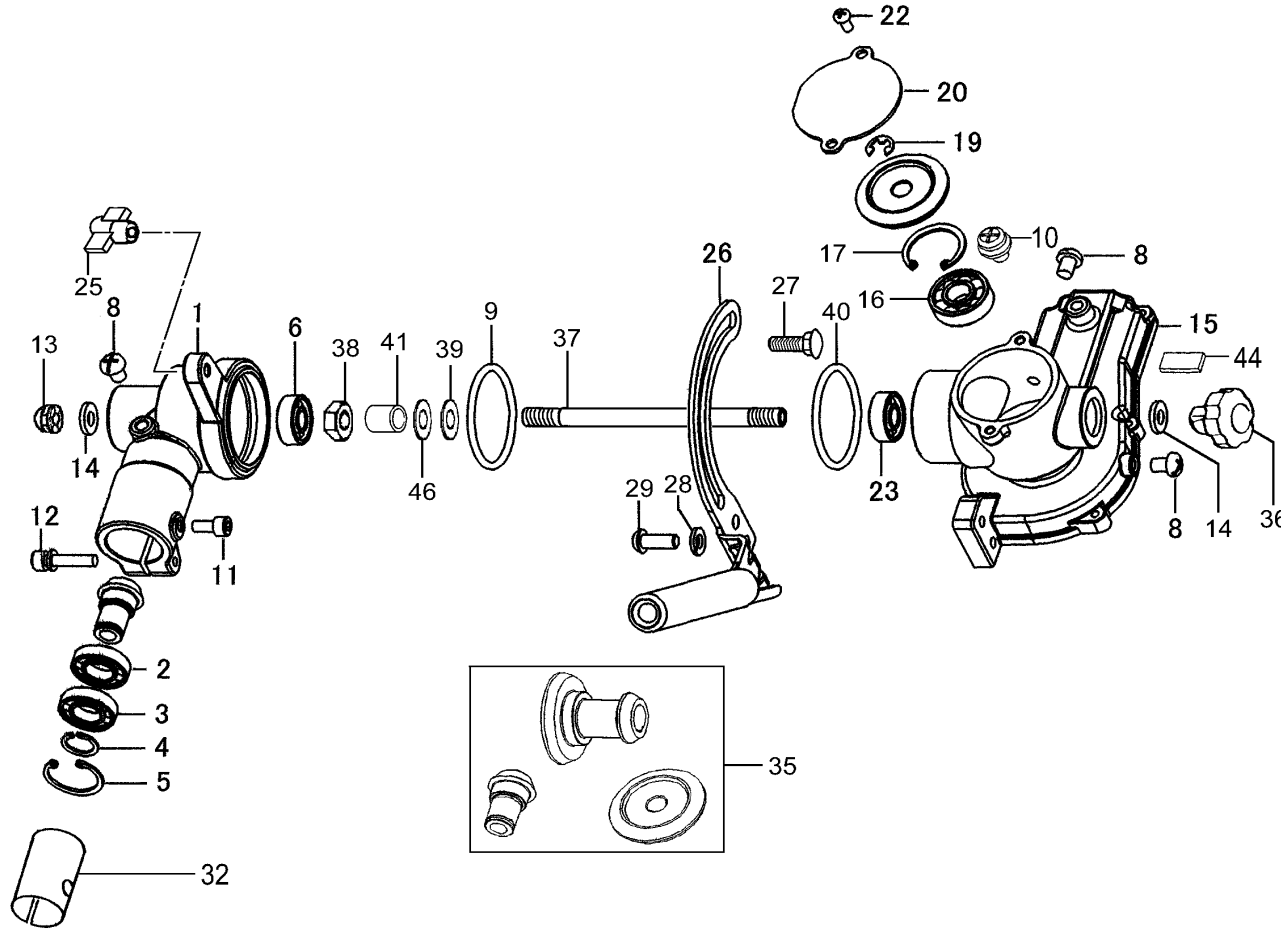

H14-02 TPH-200 GETRIEBE (Serien-Nr. V257837 - W040350)

Version 2 (Nicht am deutschen Markt vorhanden)

REF. NUMBER	PARTS NUMBER	Q'TY	SERIAL NUMBER
001	300-32284-20	1	
002	999-61690-100	1	
003	999-61690-101	1	
004	993-52012-002	1	
005	993-51024-002	1	
006	999-61608-002	1	
008	994-31060-081	3	
009	999-67041-000	1	
010	994-13060-101	1	
011	990-51050-103	1	
012	994-61050-224	1	
013	991-44080-022	1	
014	027-31800-20	2	
015	301-32280-24	1	
016	999-61600-004	1	
017	993-51026-002	1	
019	993-55060-000	1	
020	327-32280-20	1	
022	990-11040-081	2	
023	999-61608-002	1	
025	512-32285-80	1	
027	196-32285-20	1	
028	992-10060-062	2	
029	990-53060-153	2	
032	348-33130-20	1	
035	302-32282-00	1	
036	513-32282-90	1	
037	305-32282-20	1	
038	991-01080-011	1	
039	063-35100-20	V	
039	064-35100-20	V	
039	065-35100-20	1	
039	066-35100-20	V	
040	071-32282-21	V	
040	071-32282-22	V	
040	071-32282-23	V	
041	096-32282-20	1	
044	086-32286-20	1	
046	067-37134-20	1